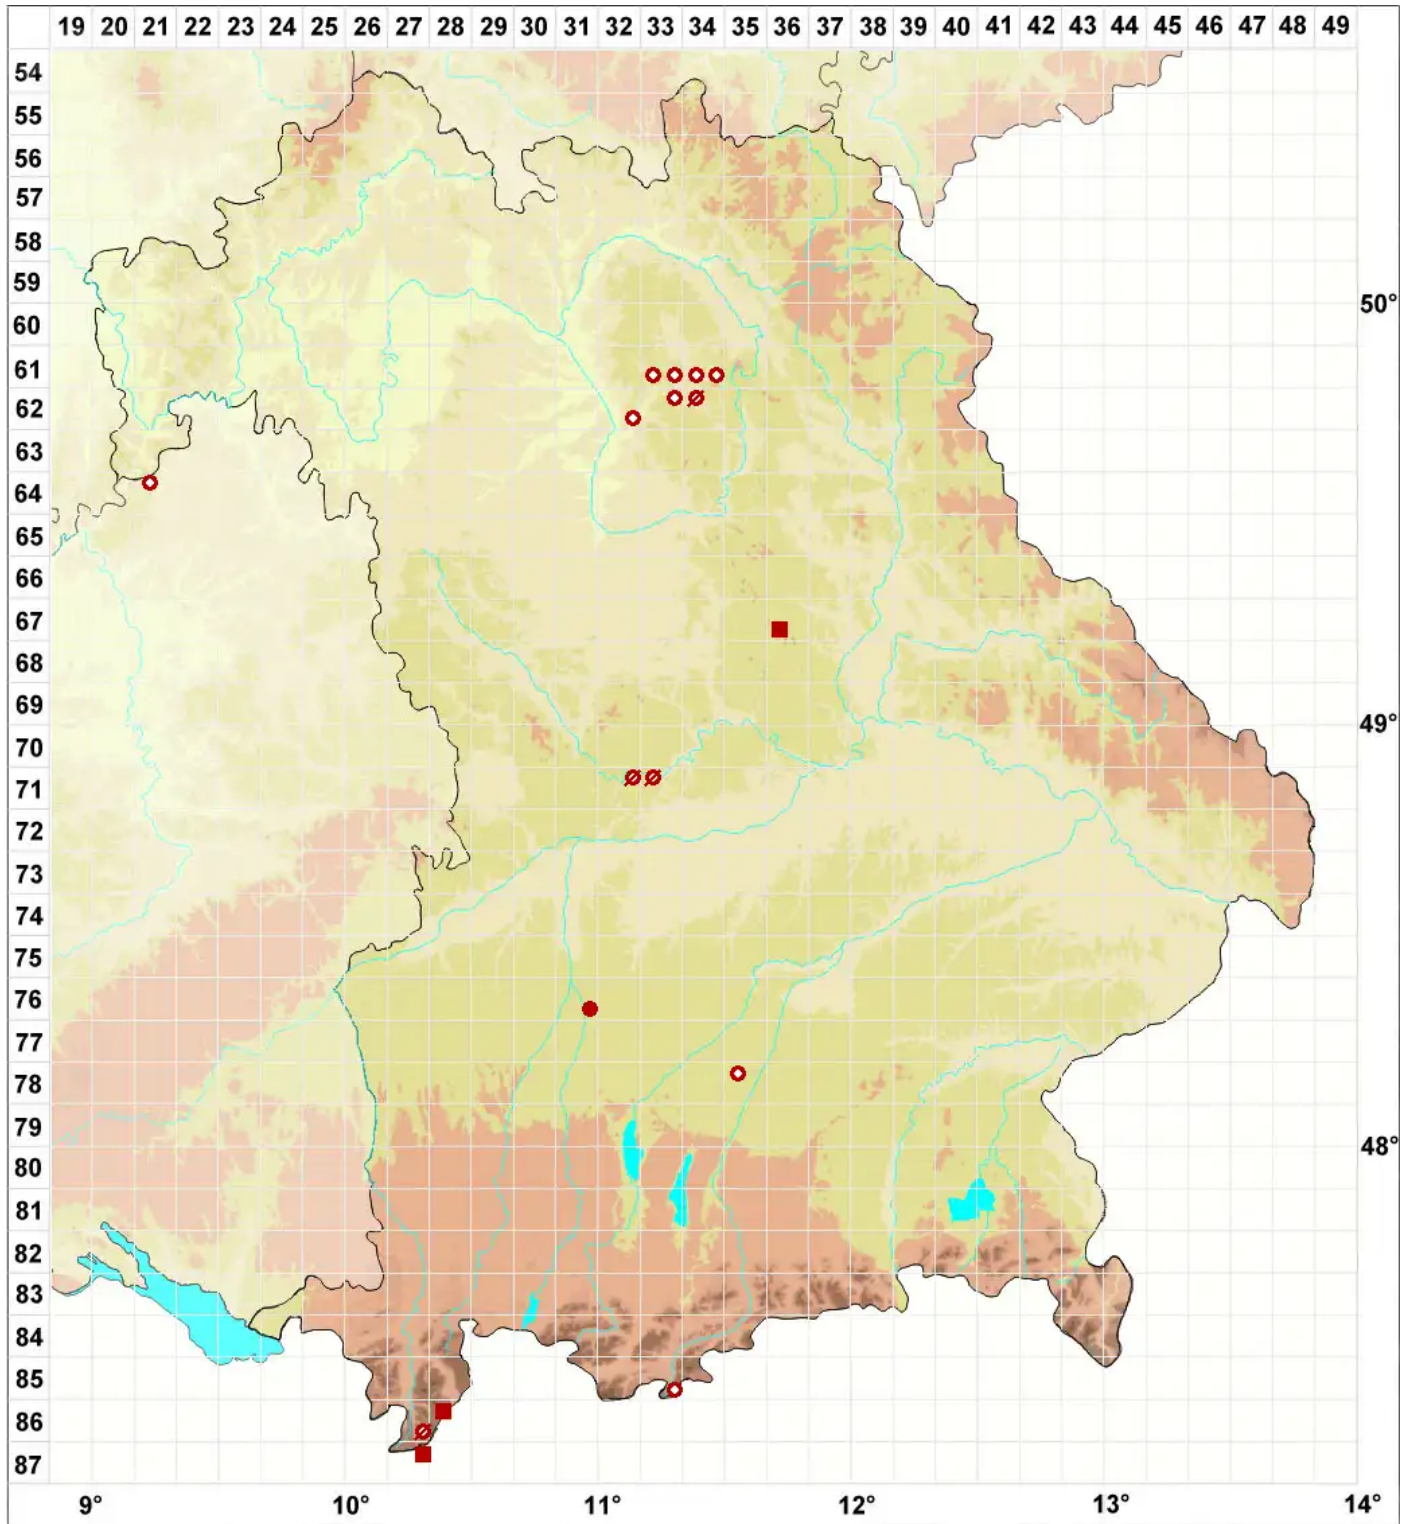

# Lecidea hypnorum Lib.

## Moos-Tupfenflechte

Legende:

**Symbole:**

Ausgefülltes Symbol:  
Zeitraum von 1980 bis heute (Aktuelle Angabe)

Leeres Symbol:  
Zeitraum vor 1980 (Altangabe)

Quadrat: Herbarbeleg