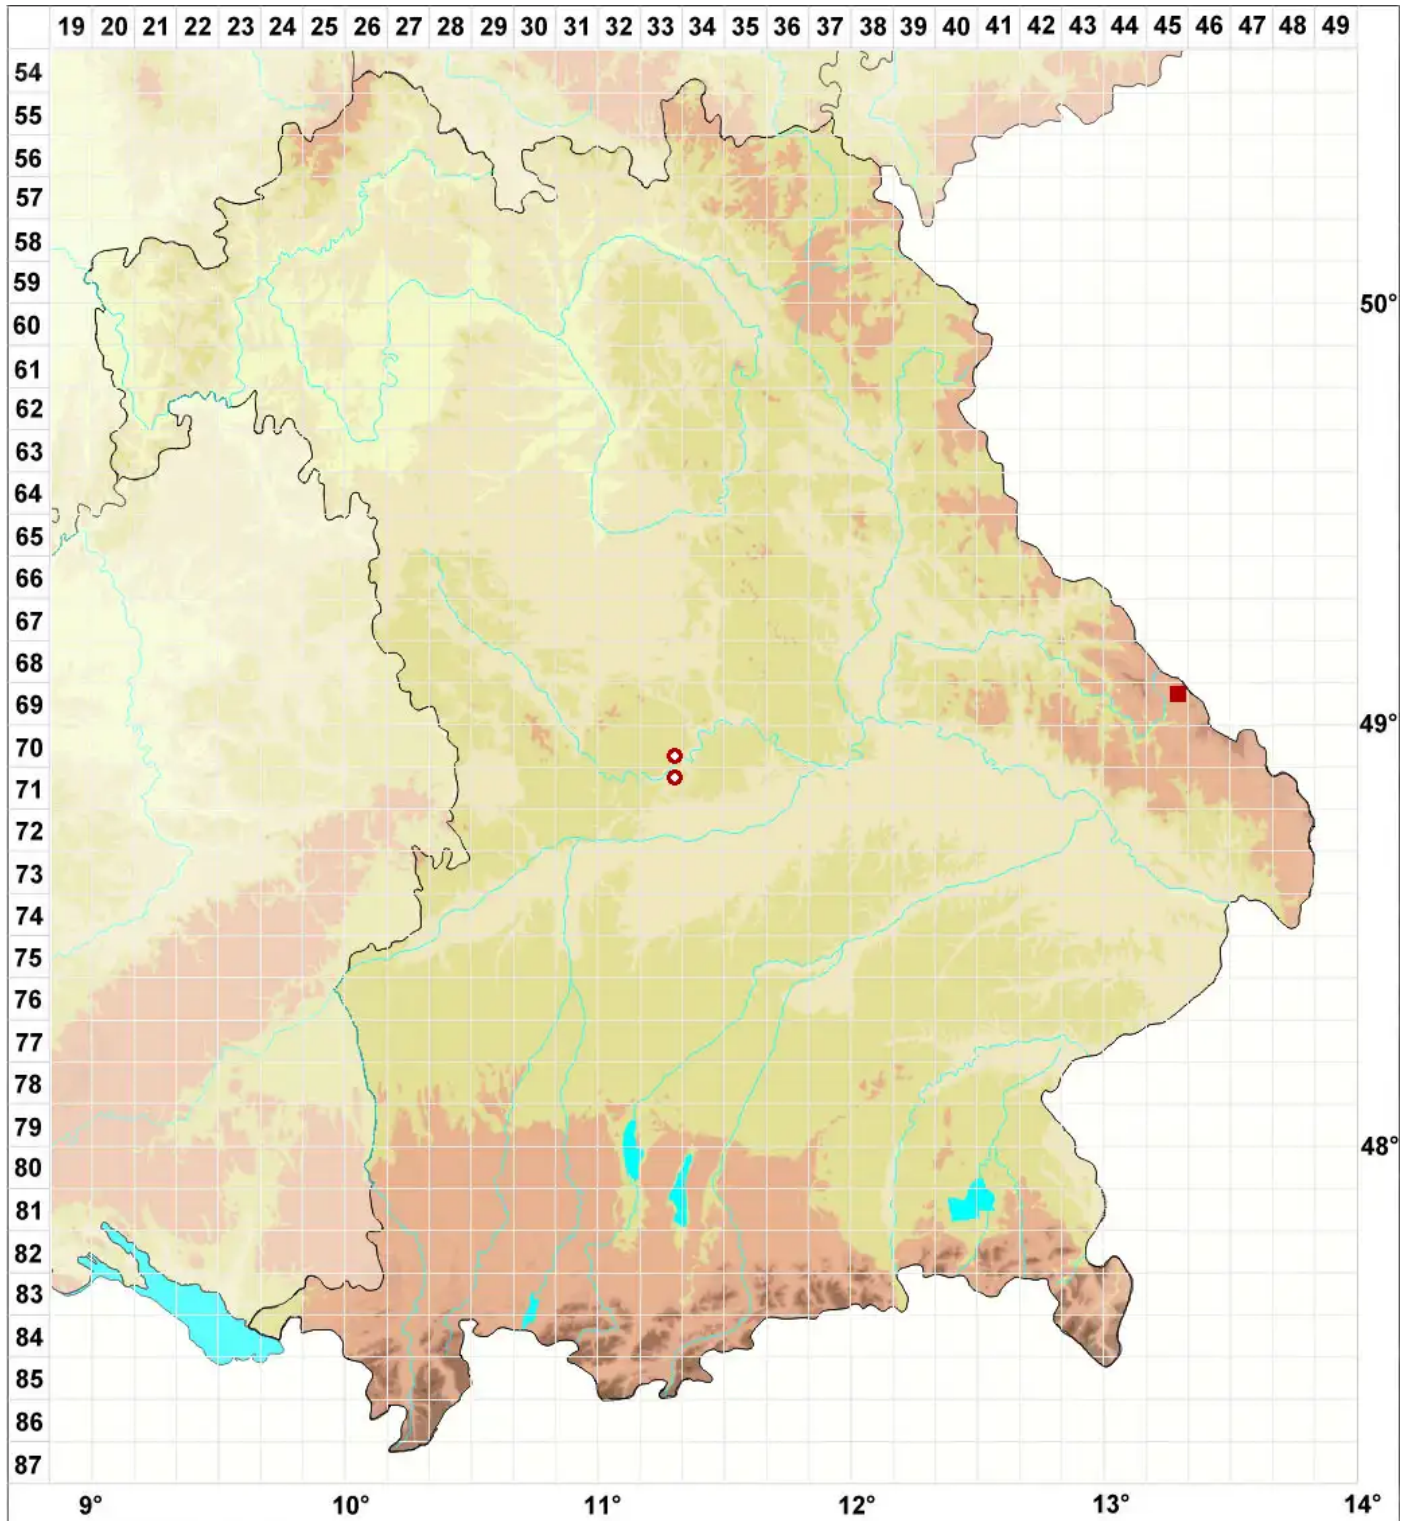

Biatora ocelliformis (Nyl.) Arnold

Augen-Knöpfchenflechte

Legende:

- Symbole:**
- Ausgefülltes Symbol:
Zeitraum von 1980 bis heute (Aktuelle Angabe)
 - Leeres Symbol:
Zeitraum vor 1980 (Altangabe)
 - Quadrat: Herbarbeleg