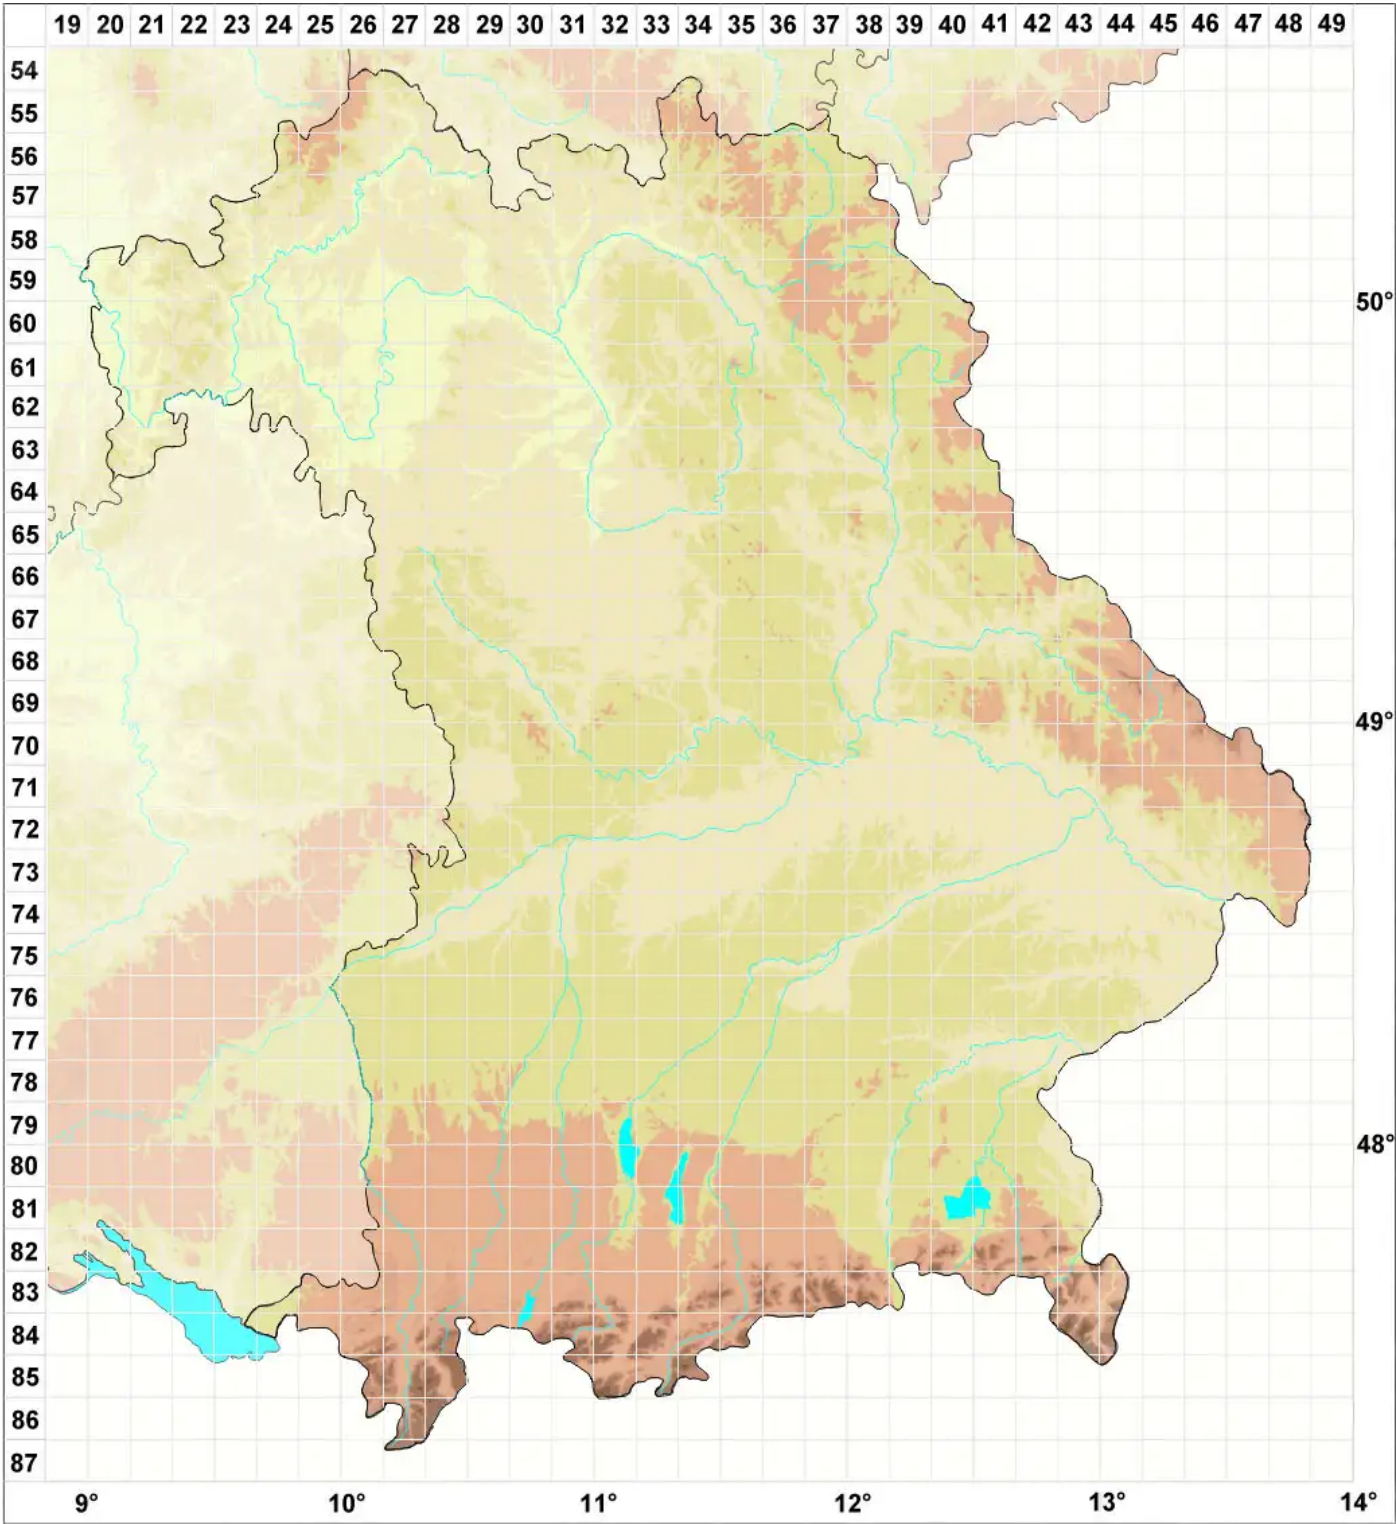

# Lecidea auriculata Th. Fr.

Legende:

- Symbole:**
- Ausgefülltes Symbol:  
Zeitraum von 1980 bis heute (Aktuelle Angabe)
  - Leeres Symbol:  
Zeitraum vor 1980 (Altangabe)
  - Quadrat: Herbarbeleg