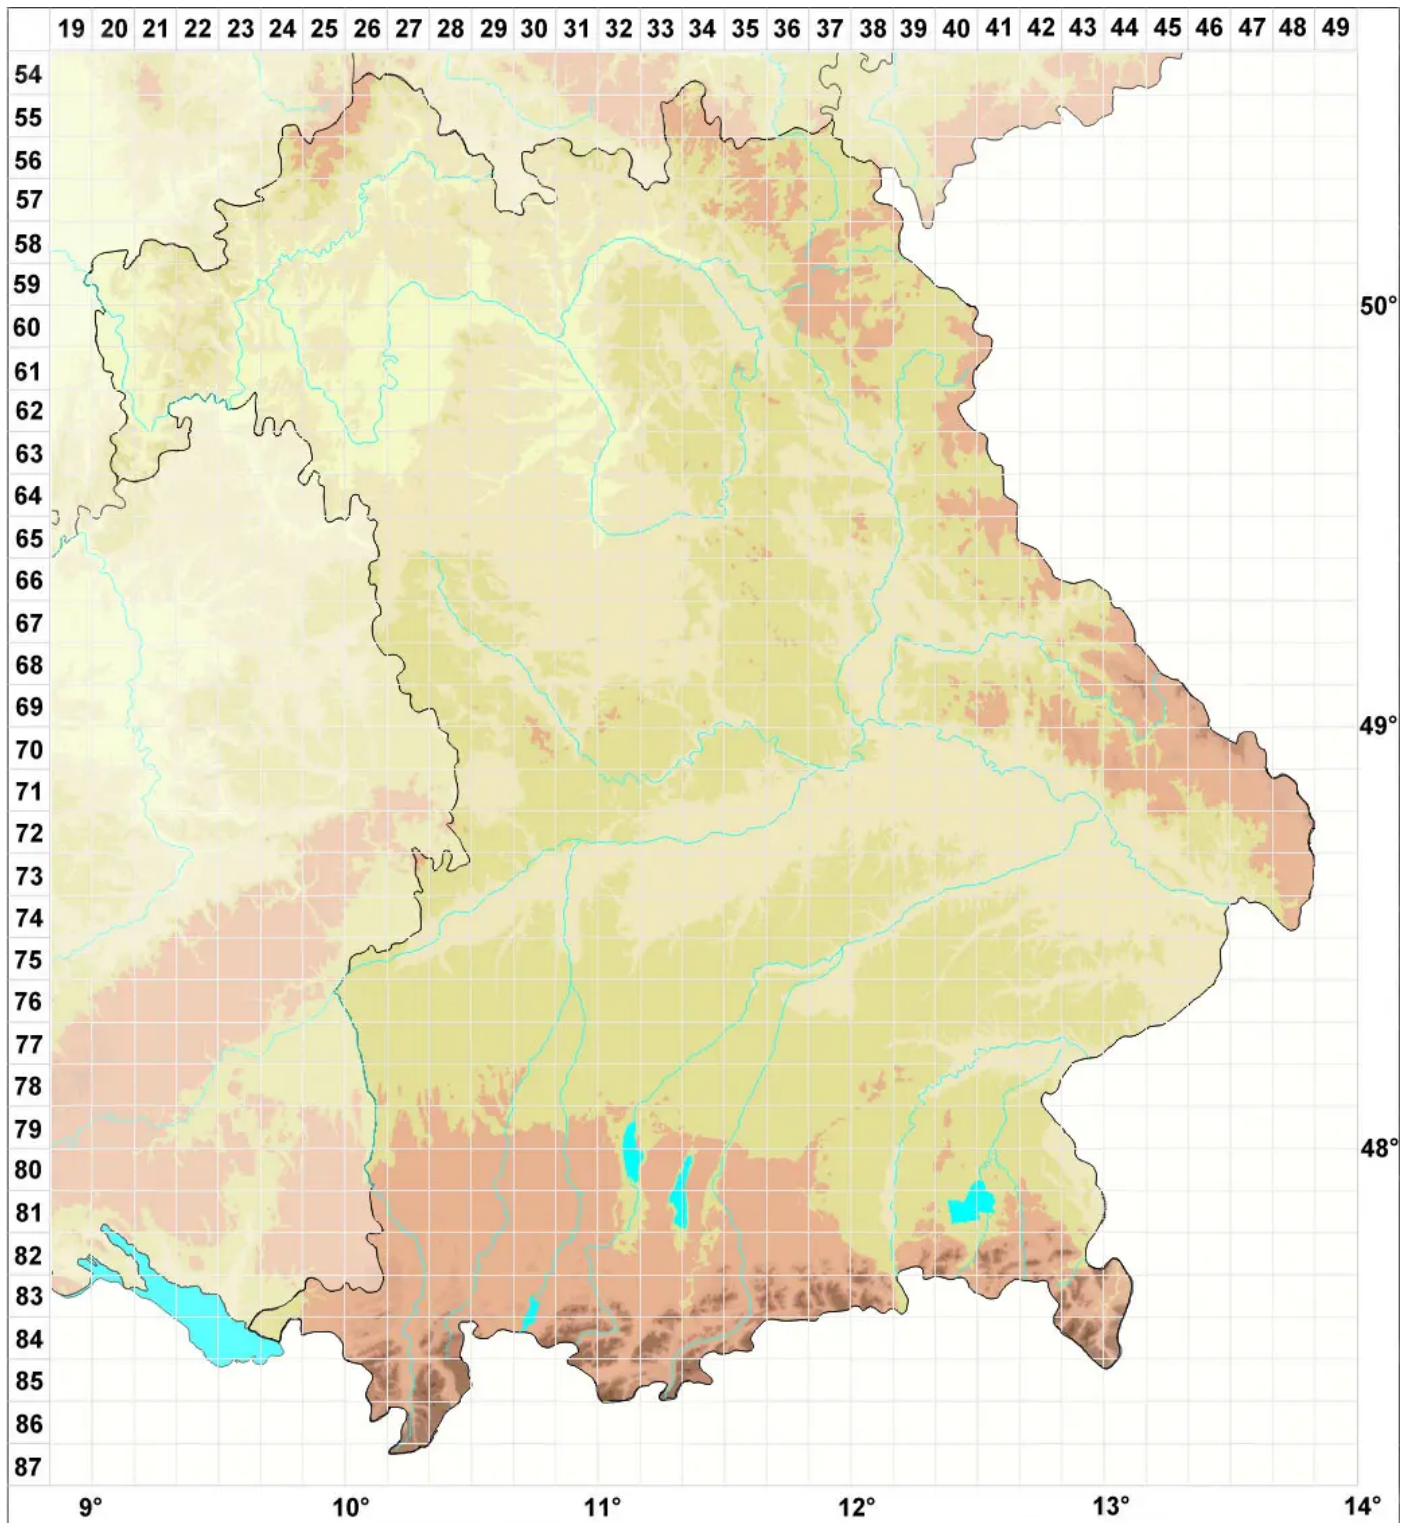

# Lecidea auriculata Th. Fr.

Legende:

- Symbole:**  
Ausgefülltes Symbol:  
Zeitraum von 1980 bis heute (Aktuelle Angabe)  
Leeres Symbol:  
Zeitraum vor 1980 (Altangabe)  
Quadrat: Herbarbeleg