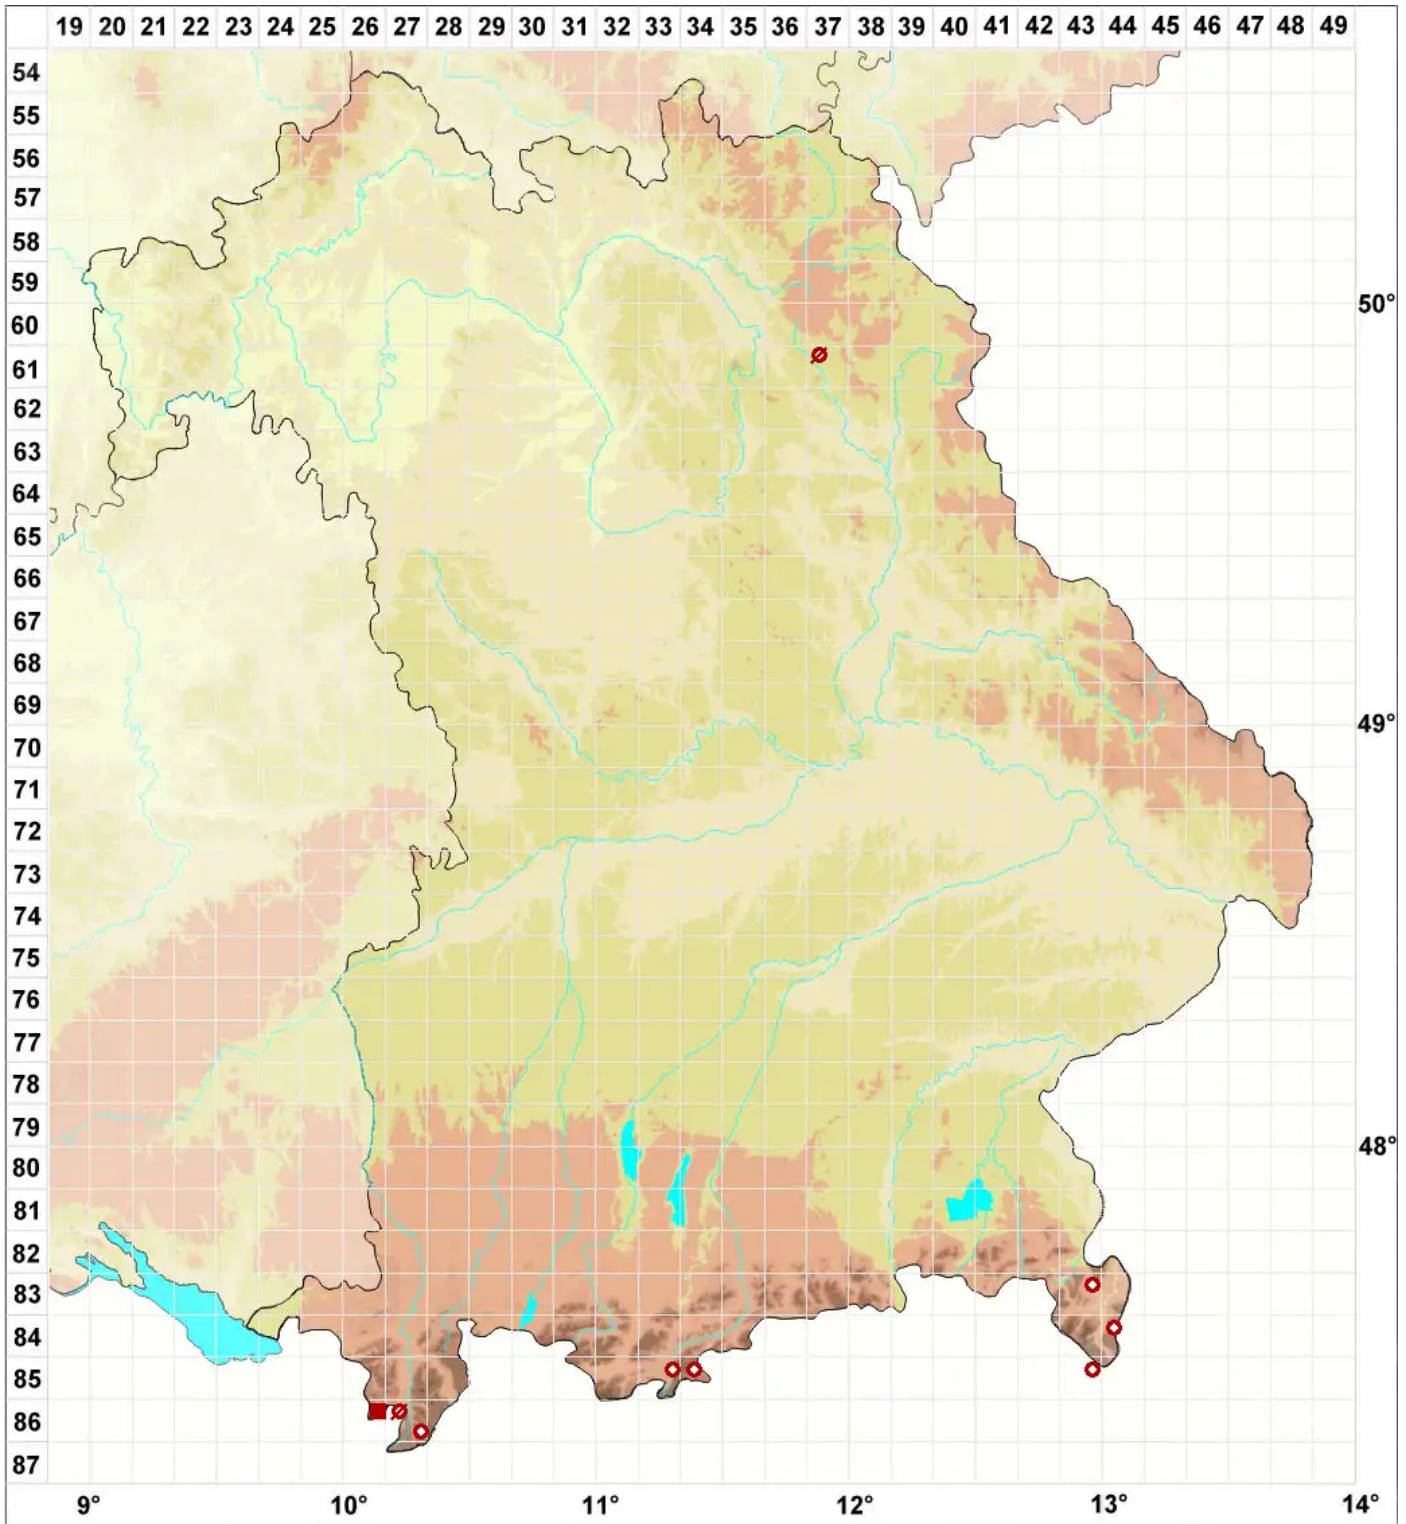

Mycobilimbia berengeriana (A. Massal.) Hafellner & V. Wirth

Legende:

- Symbole:**
- Ausgefülltes Symbol:
Zeitraum von 1980 bis heute (Aktuelle Angabe)
 - Leeres Symbol:
Zeitraum vor 1980 (Altangabe)
 - Quadrat: Herbarbeleg