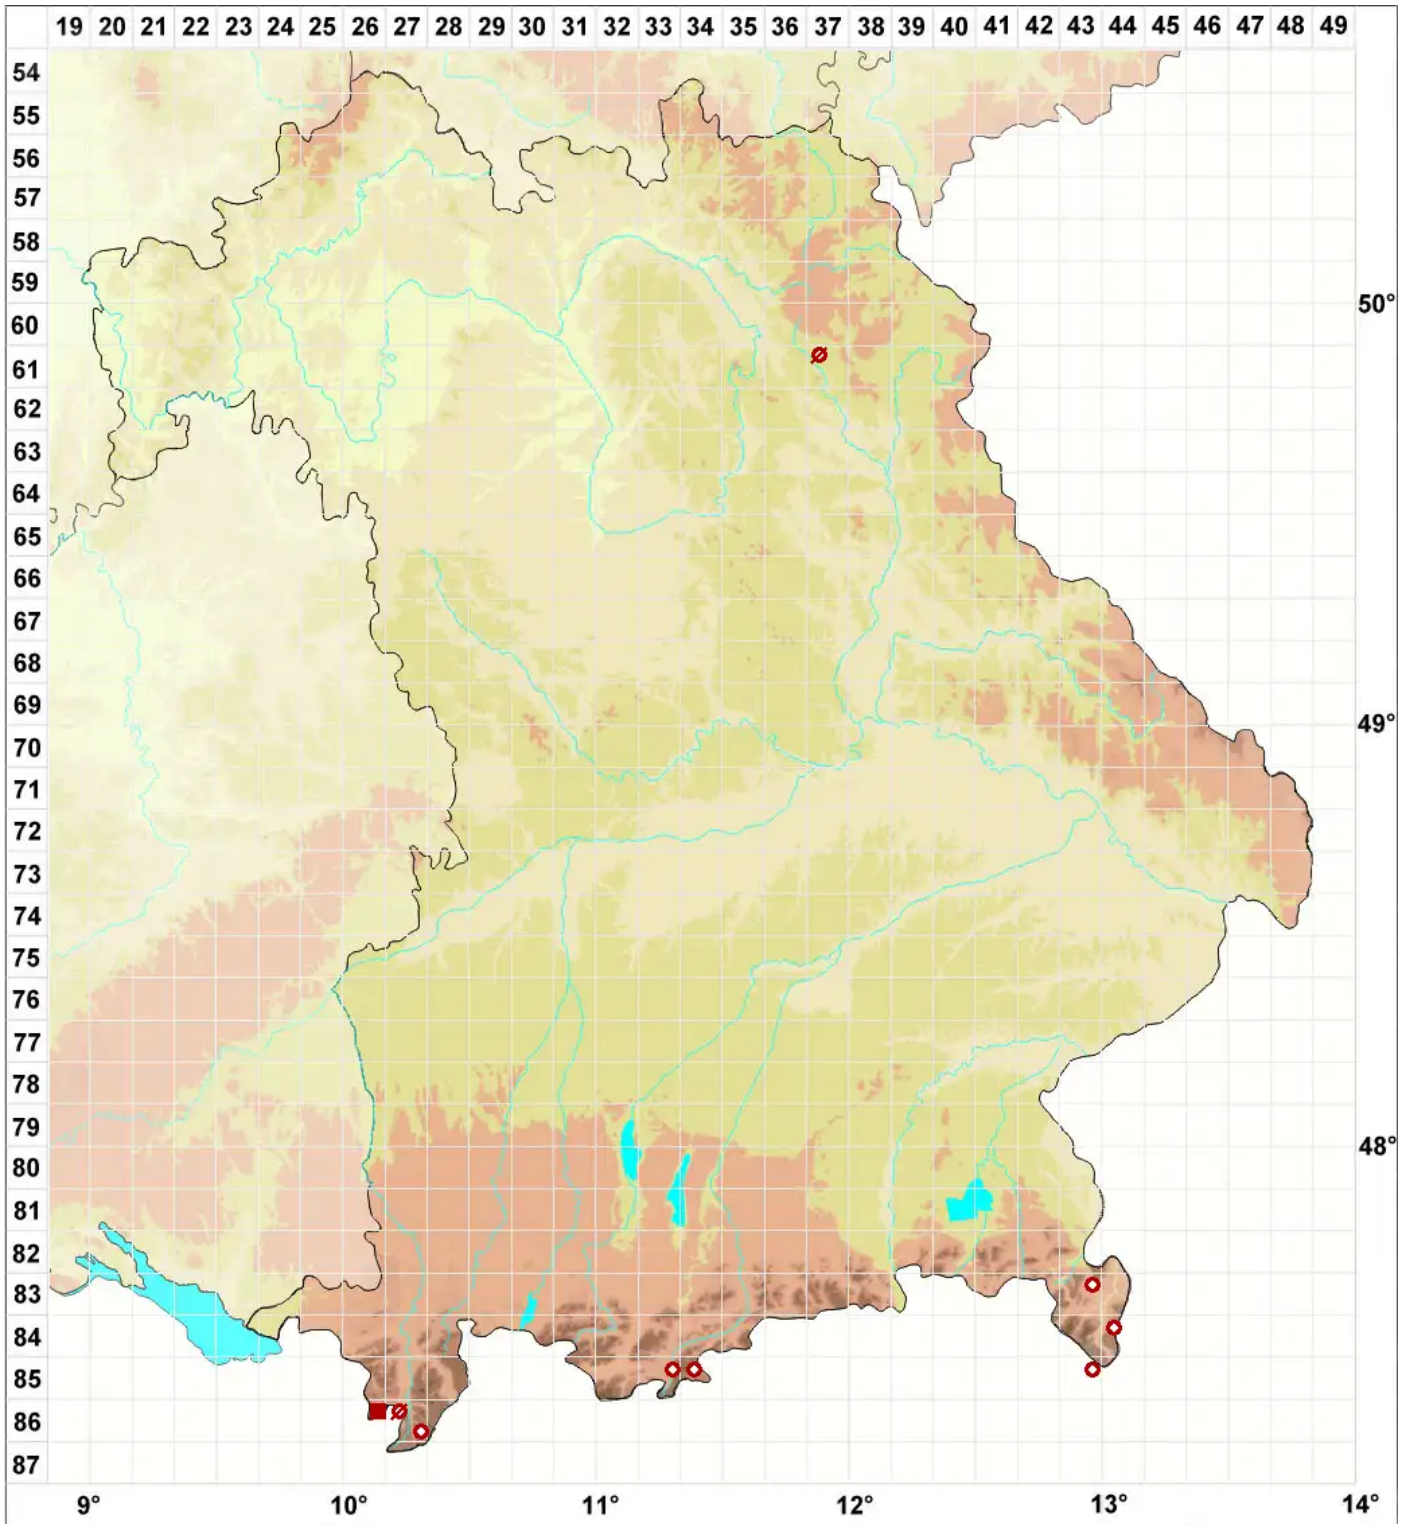

# Mycobilimbia berengeriana (A. Massal.) Hafellner & V. Wirth

Legende:

- Symbole:**
- Ausgefülltes Symbol:  
Zeitraum von 1980 bis heute (Aktuelle Angabe)
  - Leeres Symbol:  
Zeitraum vor 1980 (Altangabe)
  - Quadrat: Herbarbeleg