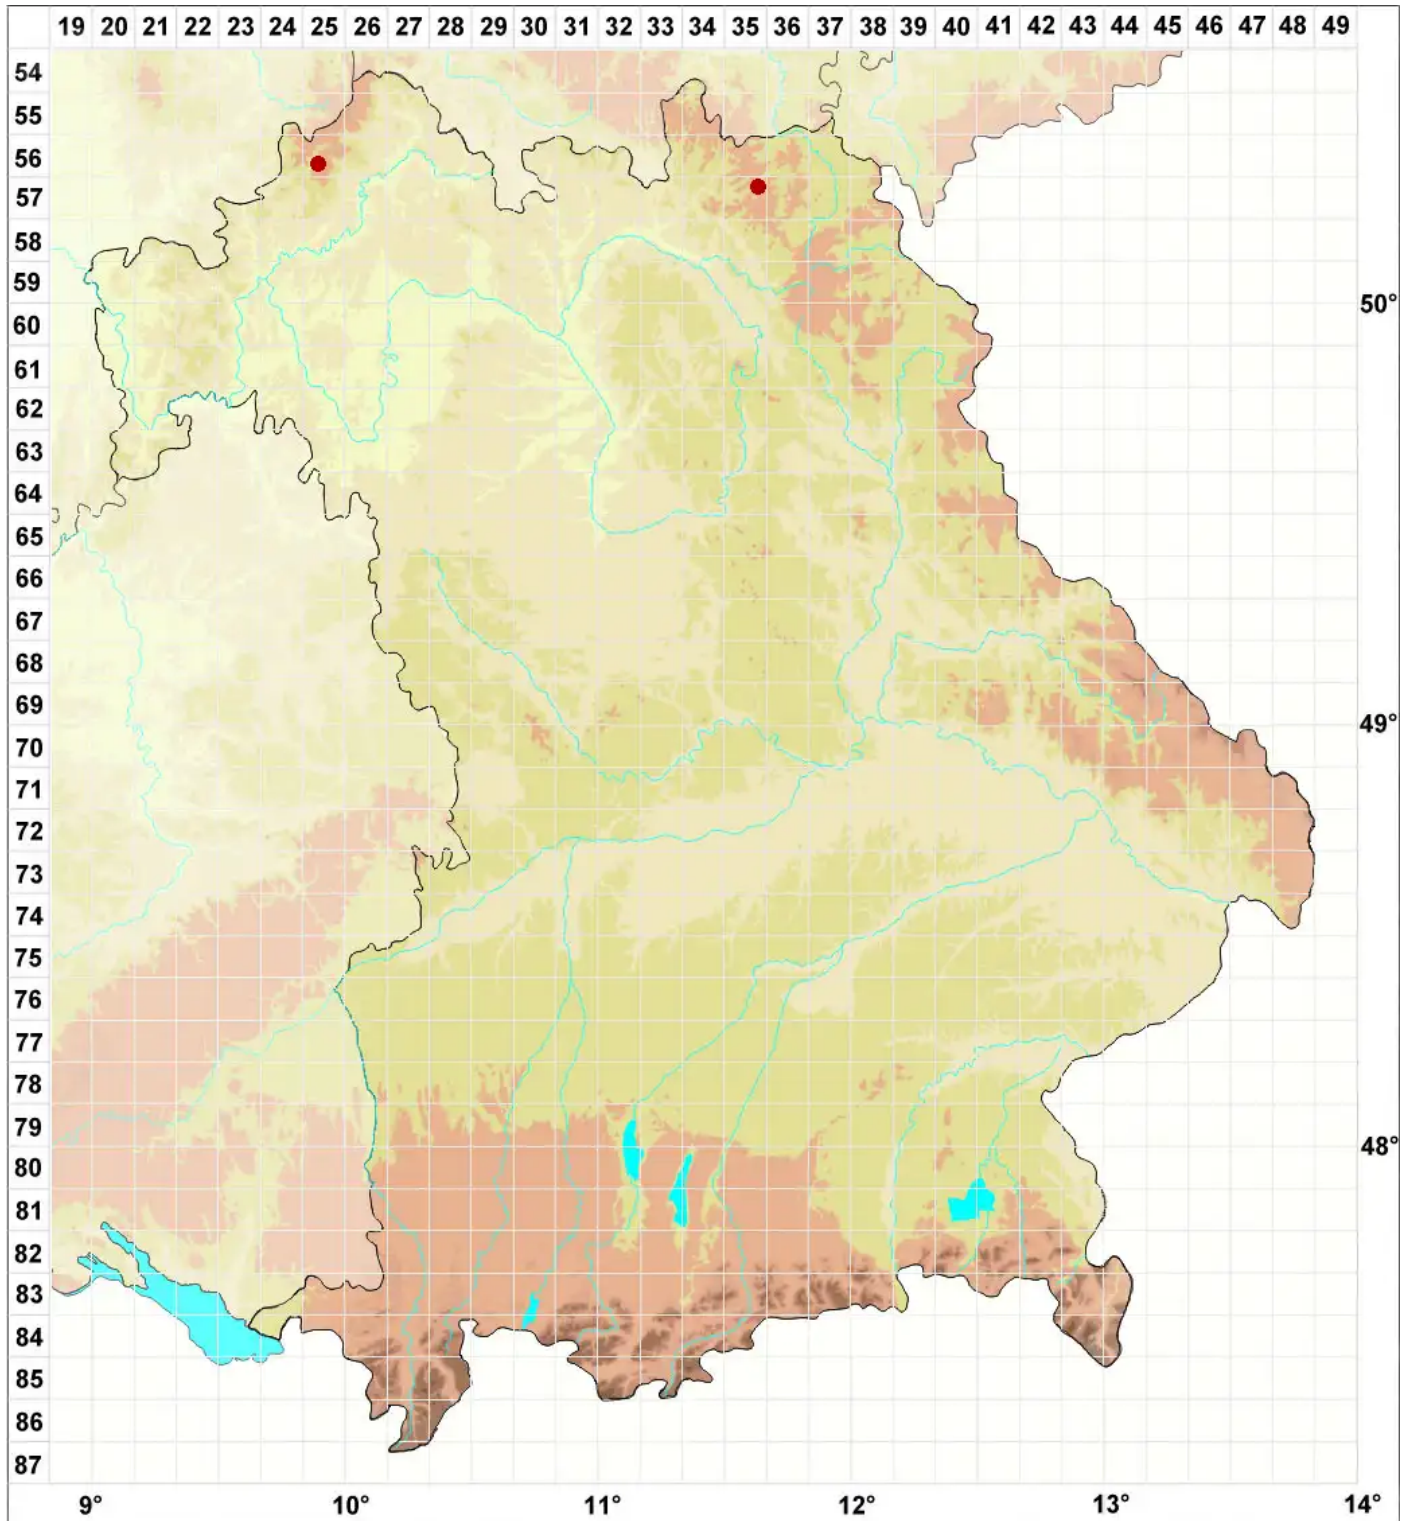

Lecidea betulicola (Kullh.) H. Magn.

Birken-Schwarznapfflechte

Legende:

- Symbole:**
- Ausgefülltes Symbol:
Zeitraum von 1980 bis heute (Aktuelle Angabe)
 - Leeres Symbol:
Zeitraum vor 1980 (Altangabe)
 - Quadrat: Herbarbeleg