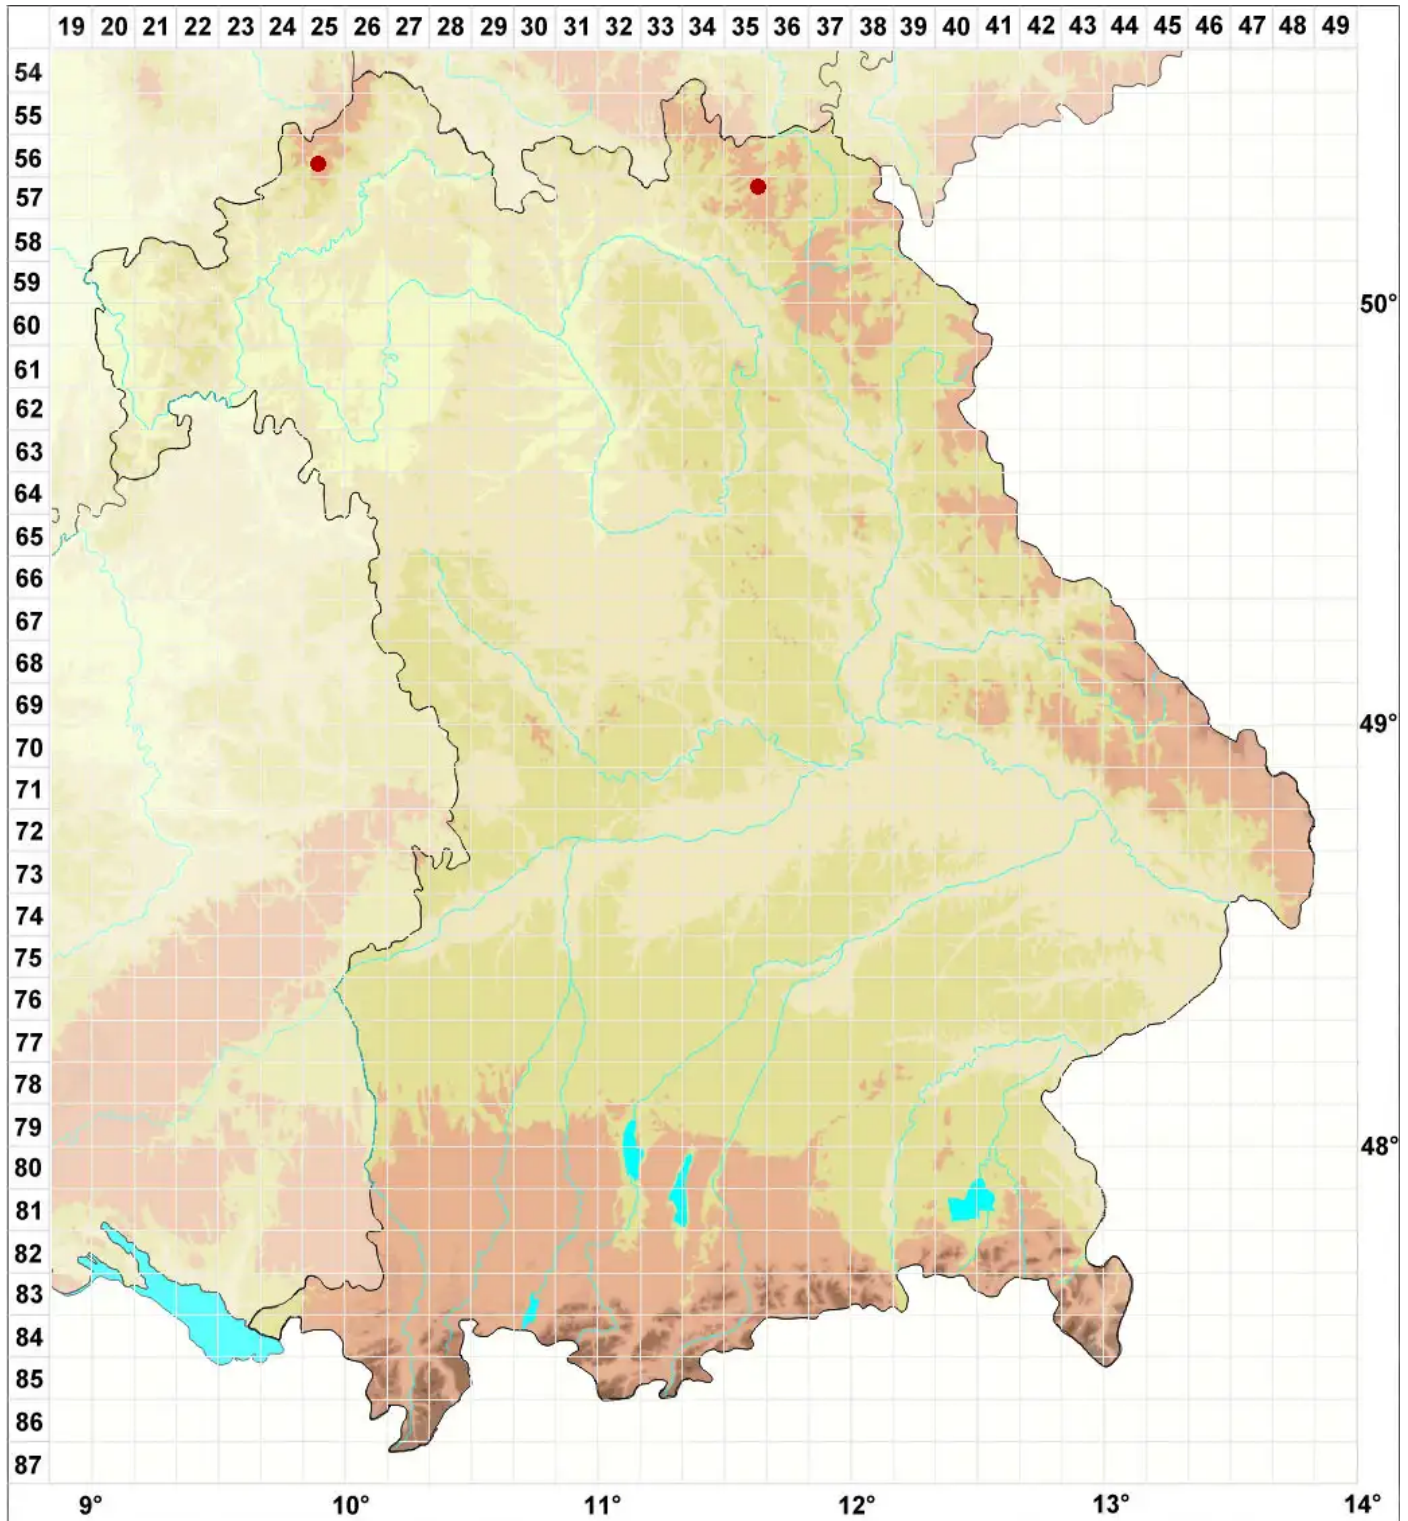

Lecidea betulicola (Kullh.) H. Magn.

Birken-Schwarznapfflechte

Legende:

Symbole:

Ausgefülltes Symbol:
Zeitraum von 1980 bis heute (Aktuelle Angabe)

Leeres Symbol:
Zeitraum vor 1980 (Altangabe)

Quadrat: Herbarbeleg