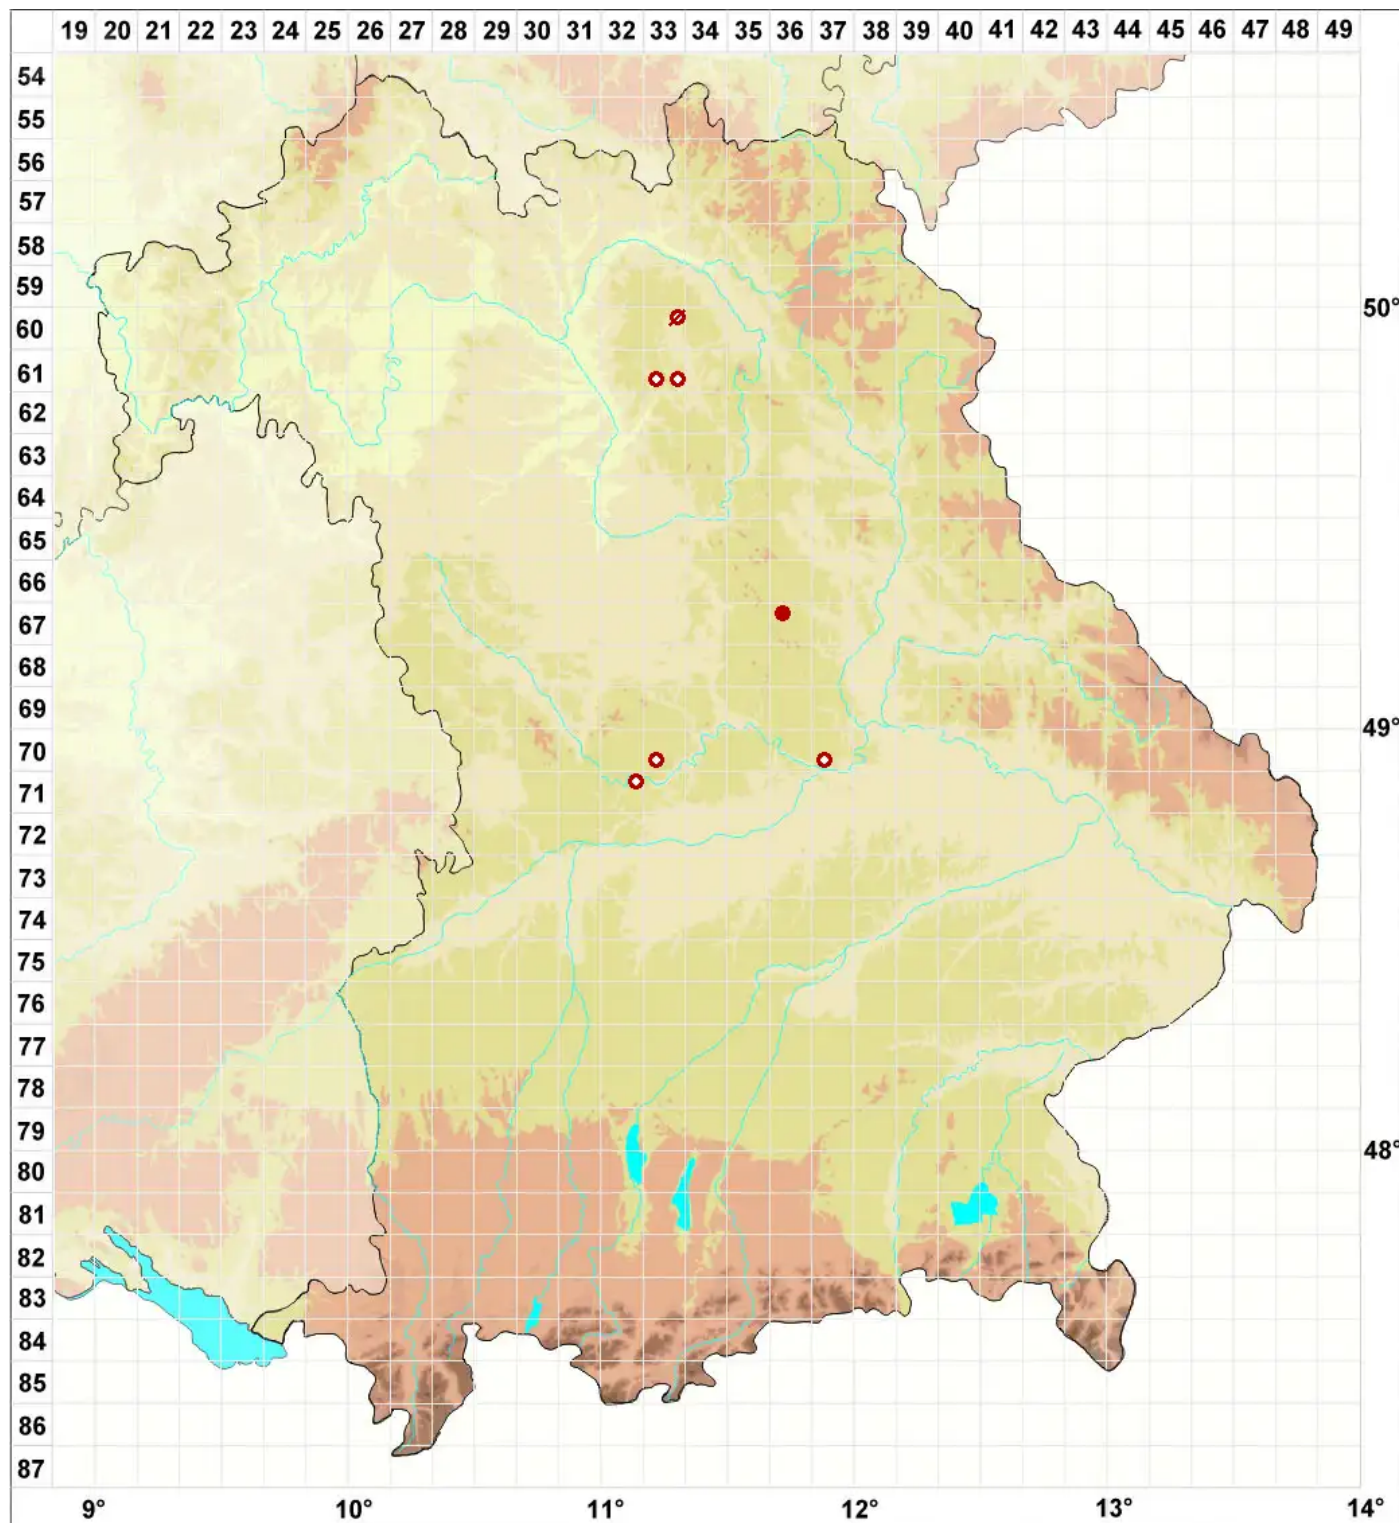

Clauzadea chondrodes (A. Massal.) Clauzade & Cl. Roux

Knorpel-Kalknapfflechte

Legende:

Symbole:

Ausgefülltes Symbol:
Zeitraum von 1980 bis heute (Aktuelle Angabe)

Leeres Symbol:
Zeitraum vor 1980 (Altangabe)

Quadrat: Herbarbeleg