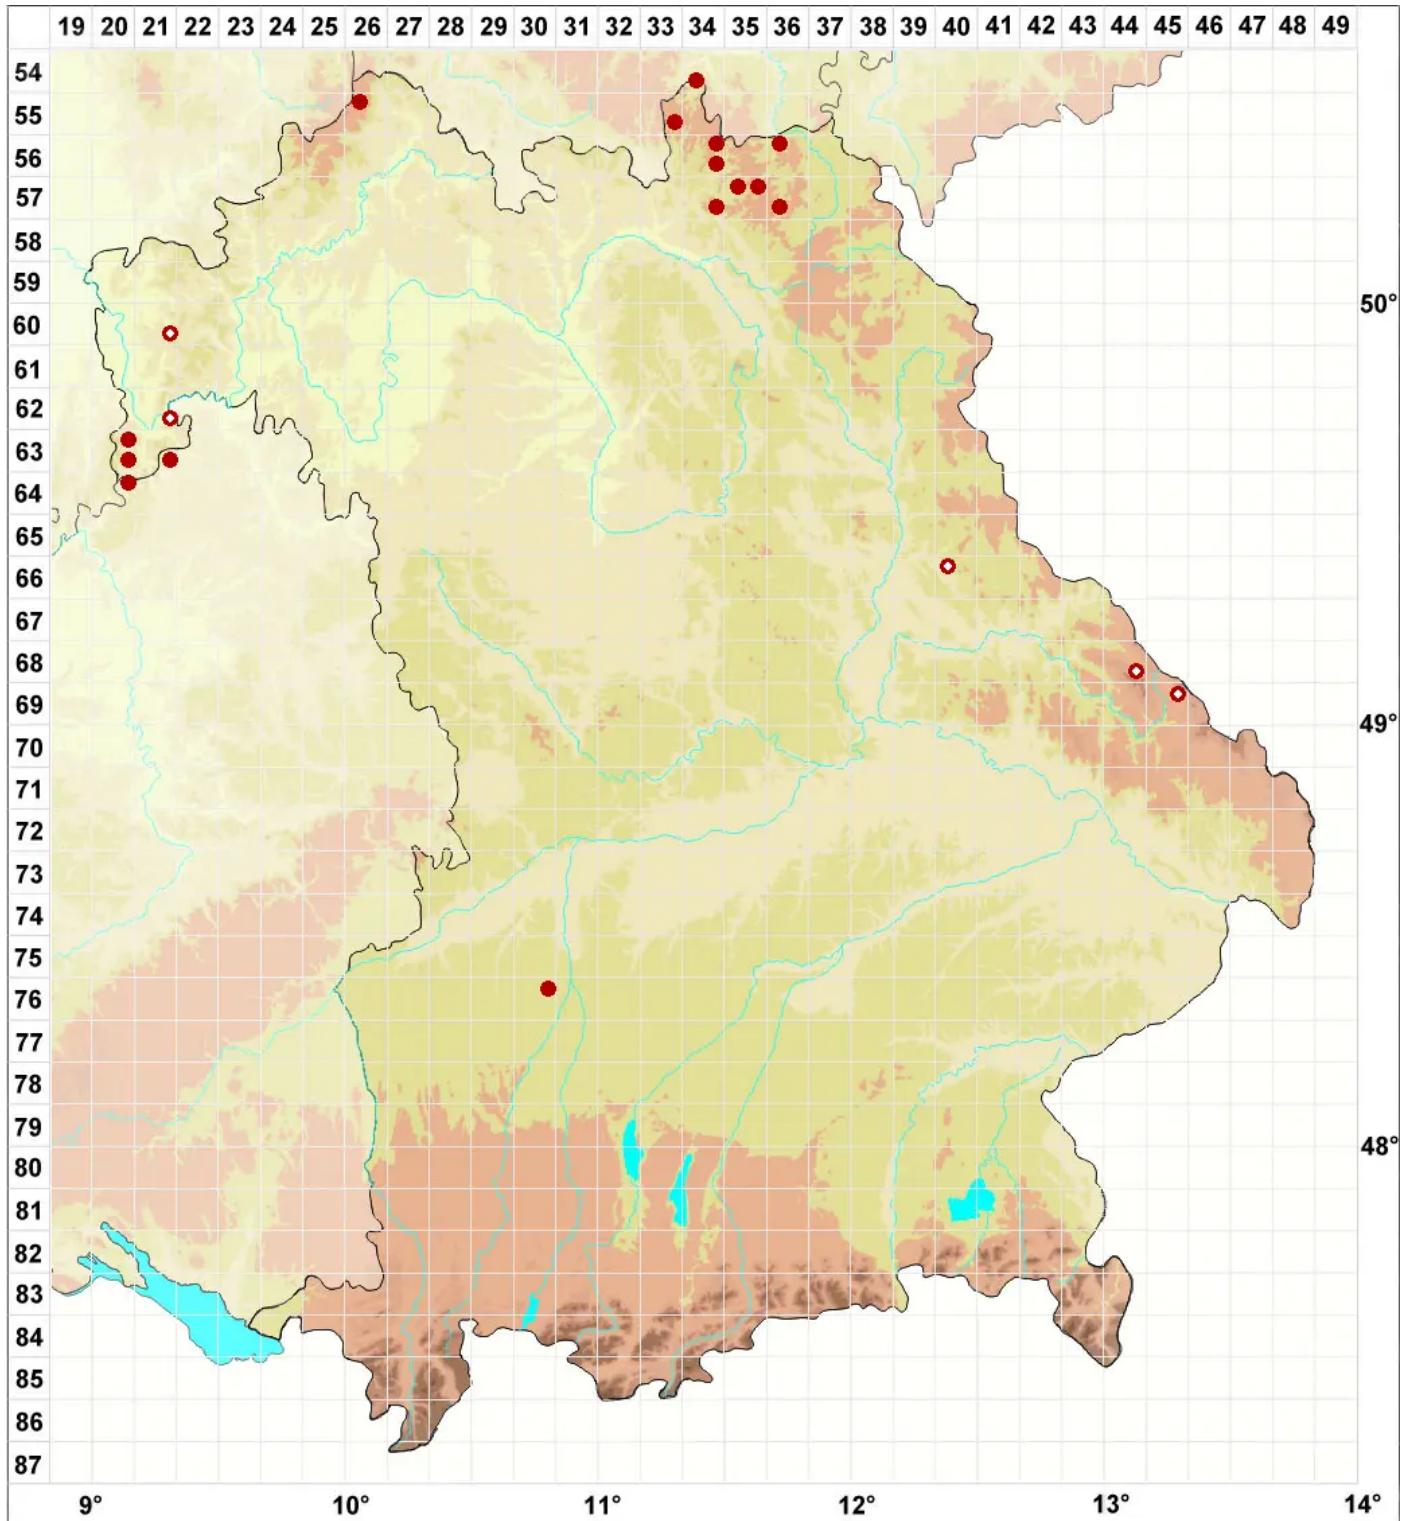

Porpidia cinereoatra (Ach.) Hertel & Knoph

Dunkelgraue Ringflechte

Legende:

Symbole:

Ausgefülltes Symbol:
Zeitraum von 1980 bis heute (Aktuelle Angabe)

Leeres Symbol:
Zeitraum vor 1980 (Altangabe)

Quadrat: Herbarbeleg