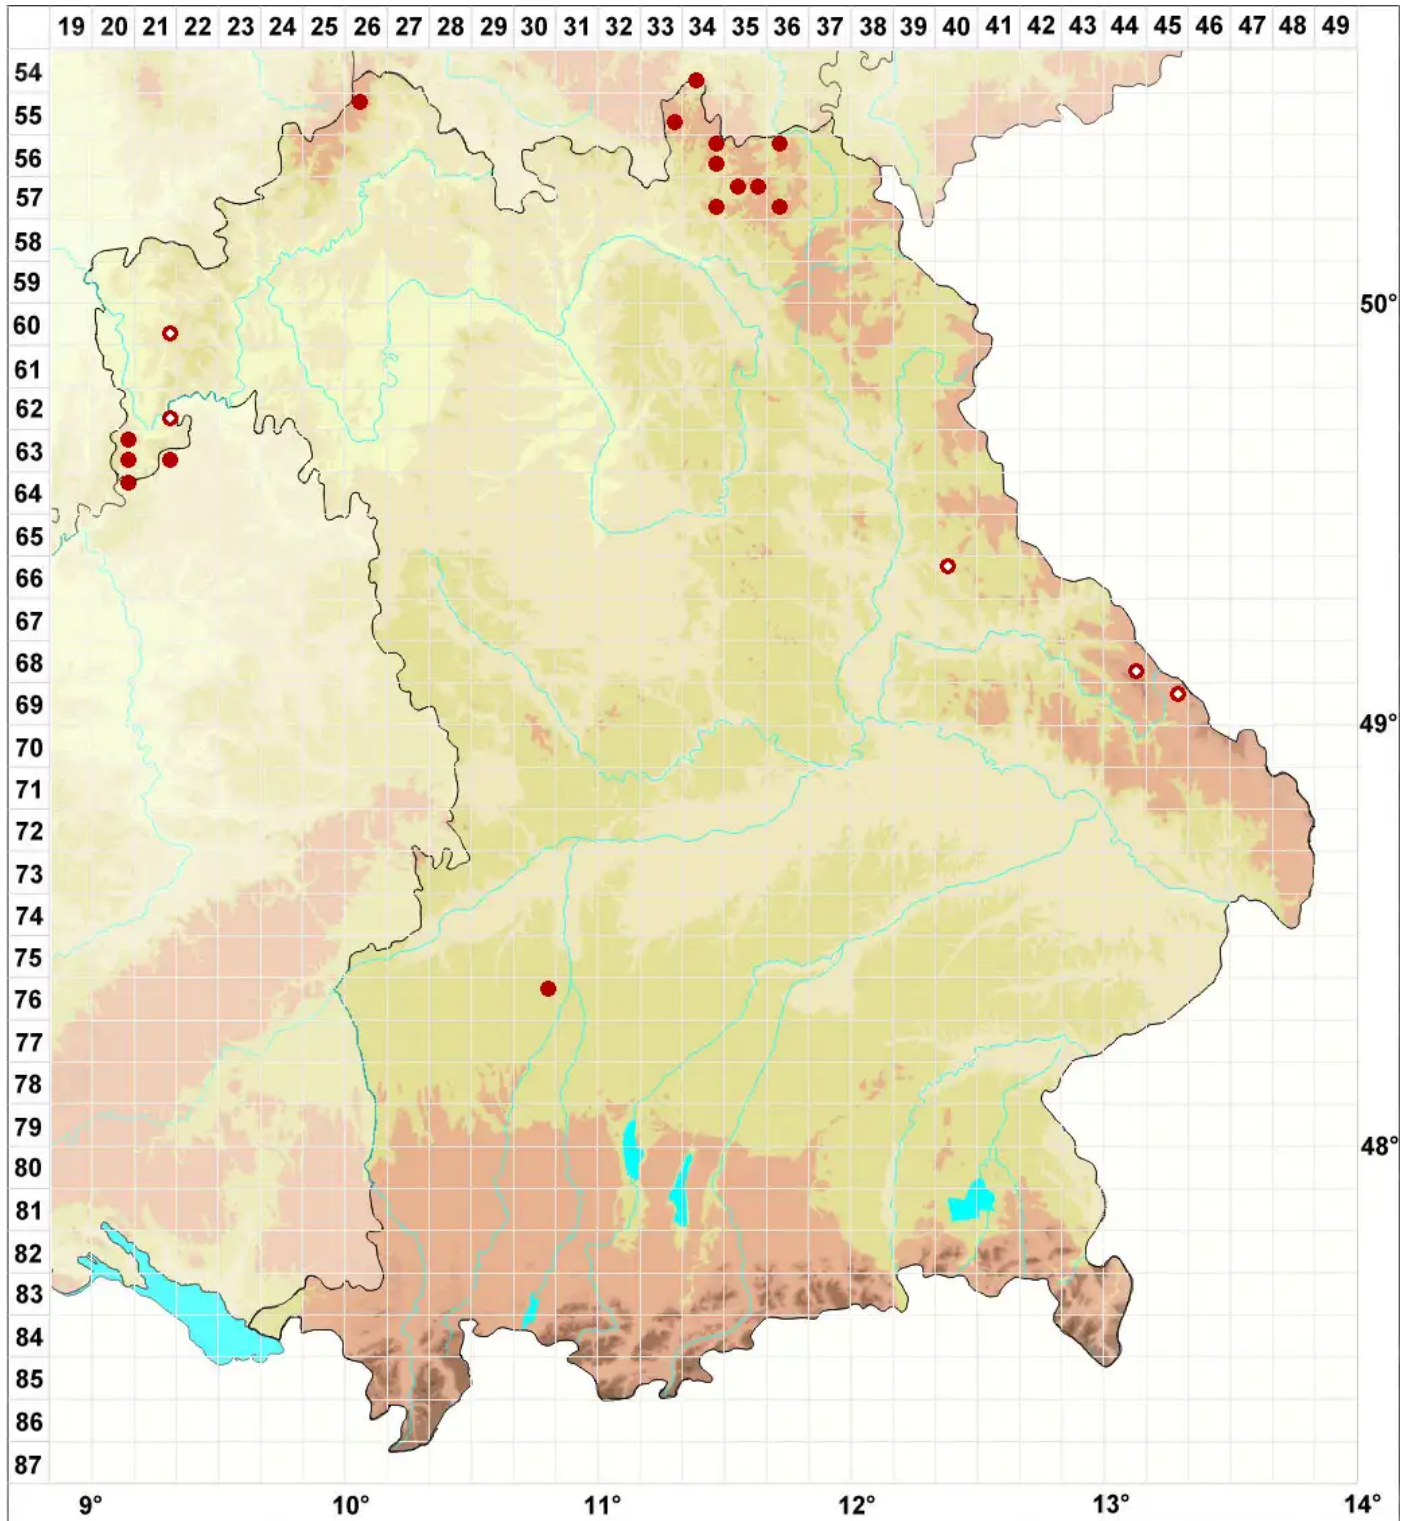

Porpidia cinereoatra (Ach.) Hertel & Knoph

Dunkelgraue Ringflechte

Legende:

- Symbole:**
- Ausgefülltes Symbol:
Zeitraum von 1980 bis heute (Aktuelle Angabe)
 - Leeres Symbol:
Zeitraum vor 1980 (Altangabe)
 - Quadrat: Herbarbeleg