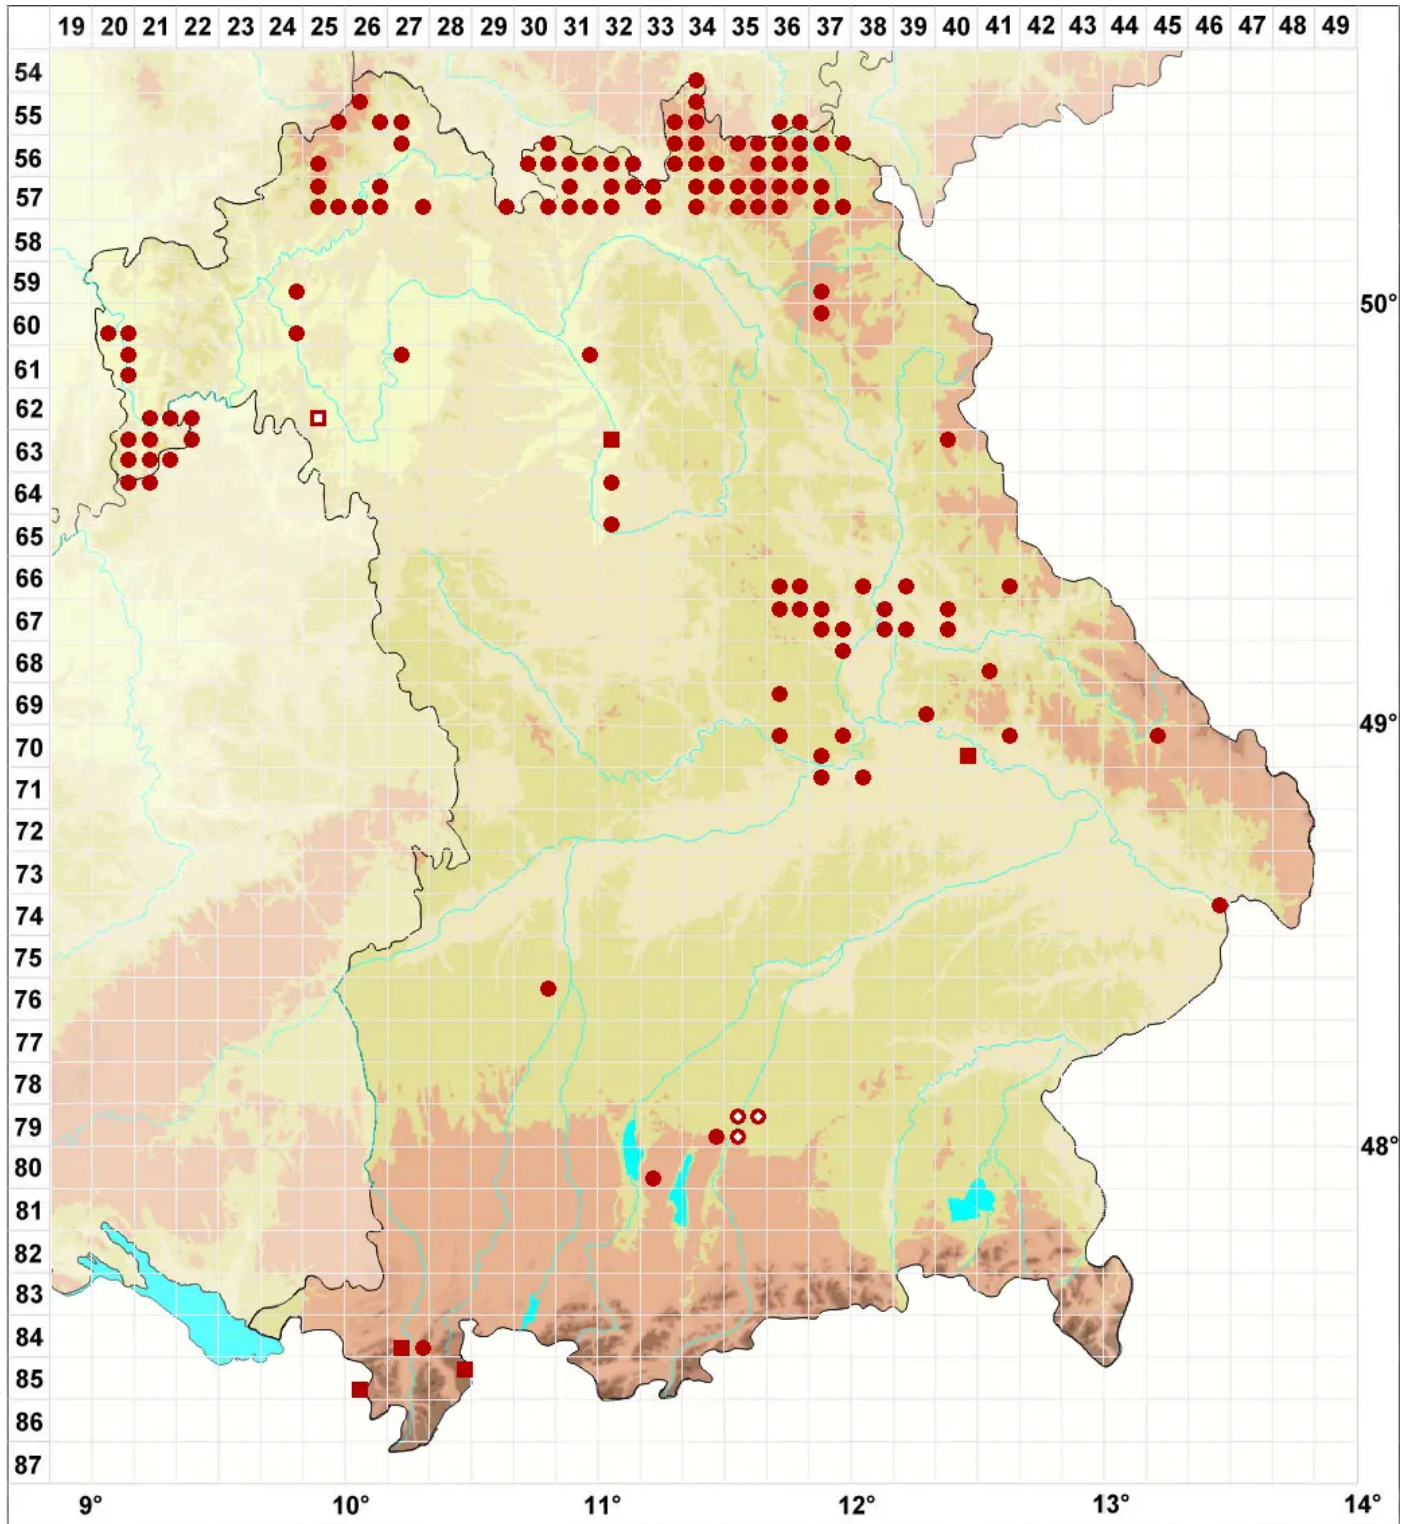

Micarea denigrata (Fr.) Hedl.

Geschwärzte Krümflechte

Legende:

- Symbole:**
Ausgefülltes Symbol:
Zeitraum von 1980 bis heute (Aktuelle Angabe)
Leeres Symbol:
Zeitraum vor 1980 (Altangabe)
Quadrat: Herbarbeleg