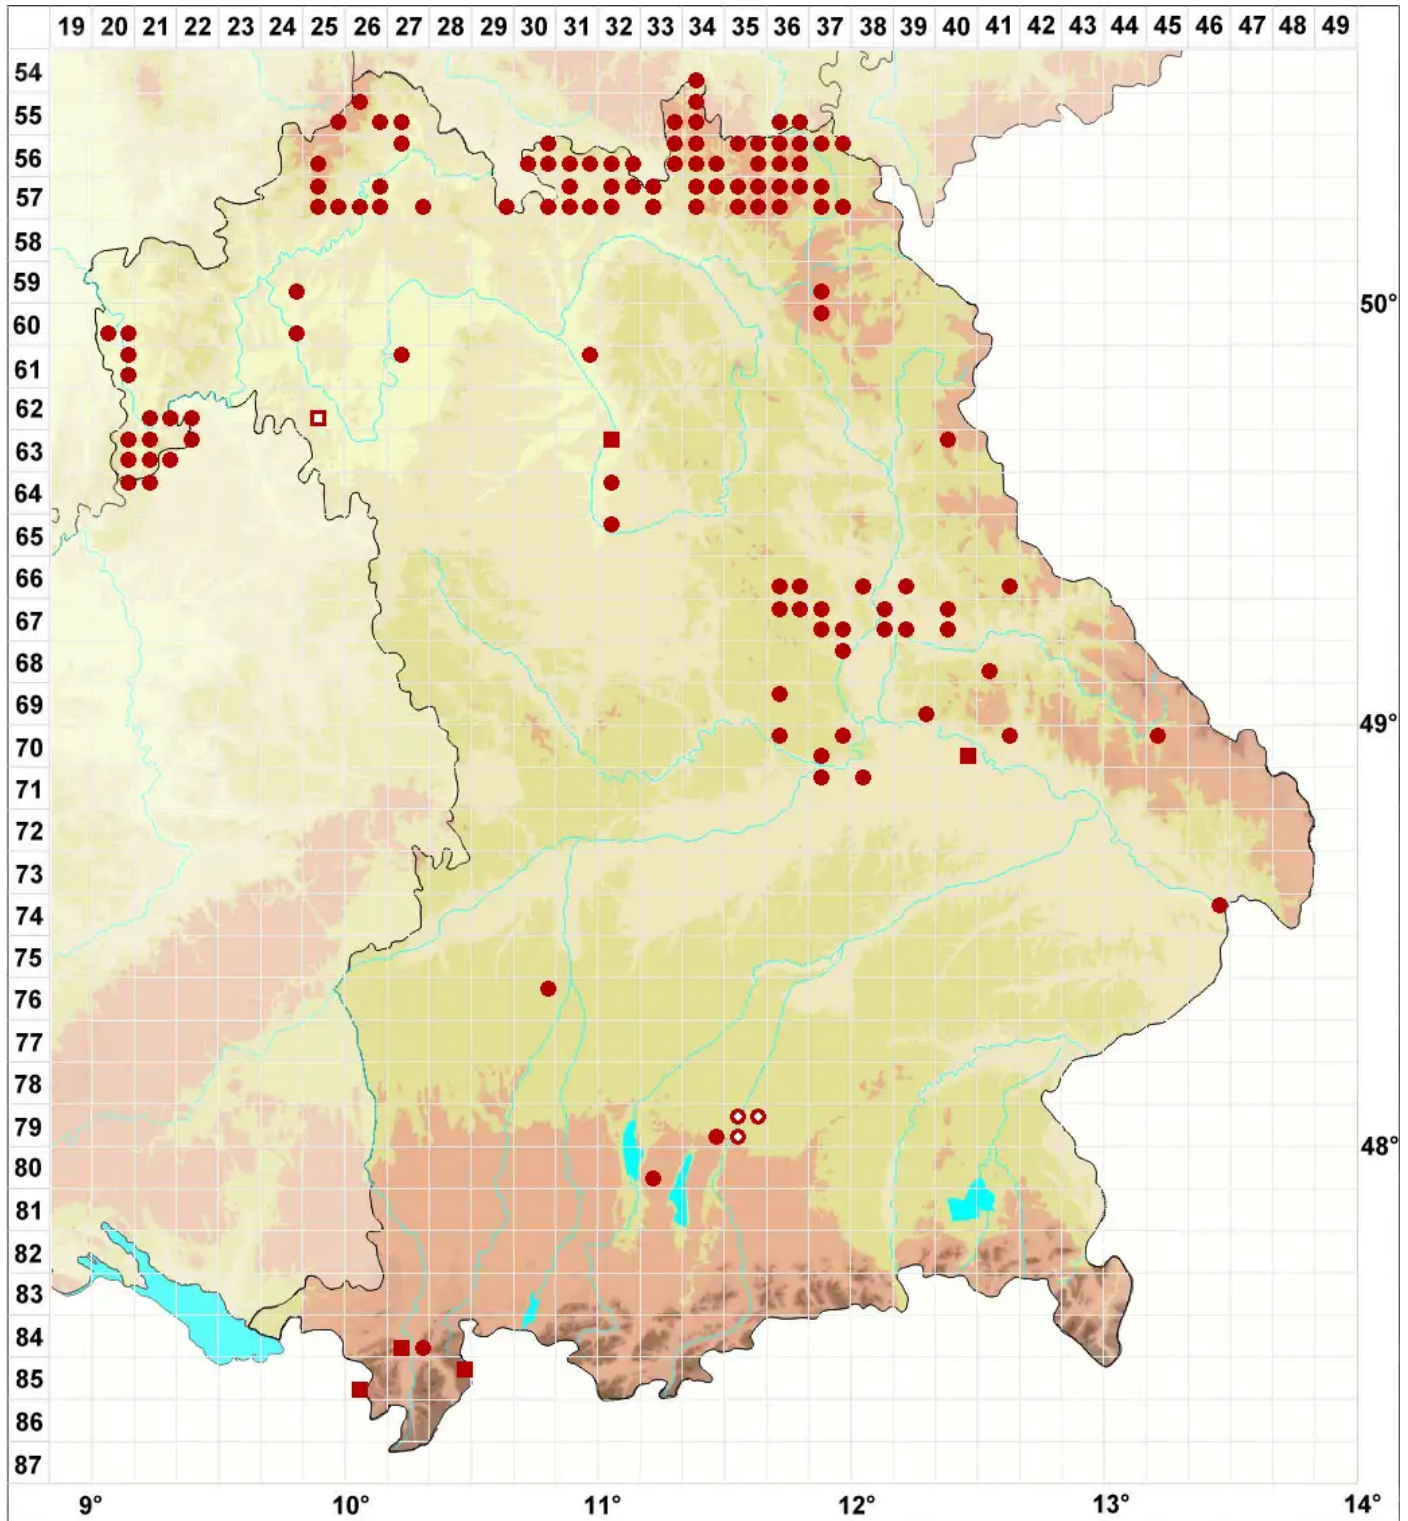

Micarea denigrata (Fr.) Hedl.

Geschwärzte Krümflechte

Legende:

- Symbole:**
- Ausgefülltes Symbol:
Zeitraum von 1980 bis heute (Aktuelle Angabe)
 - Leeres Symbol:
Zeitraum vor 1980 (Altangabe)
 - Quadrat: Herbarbeleg