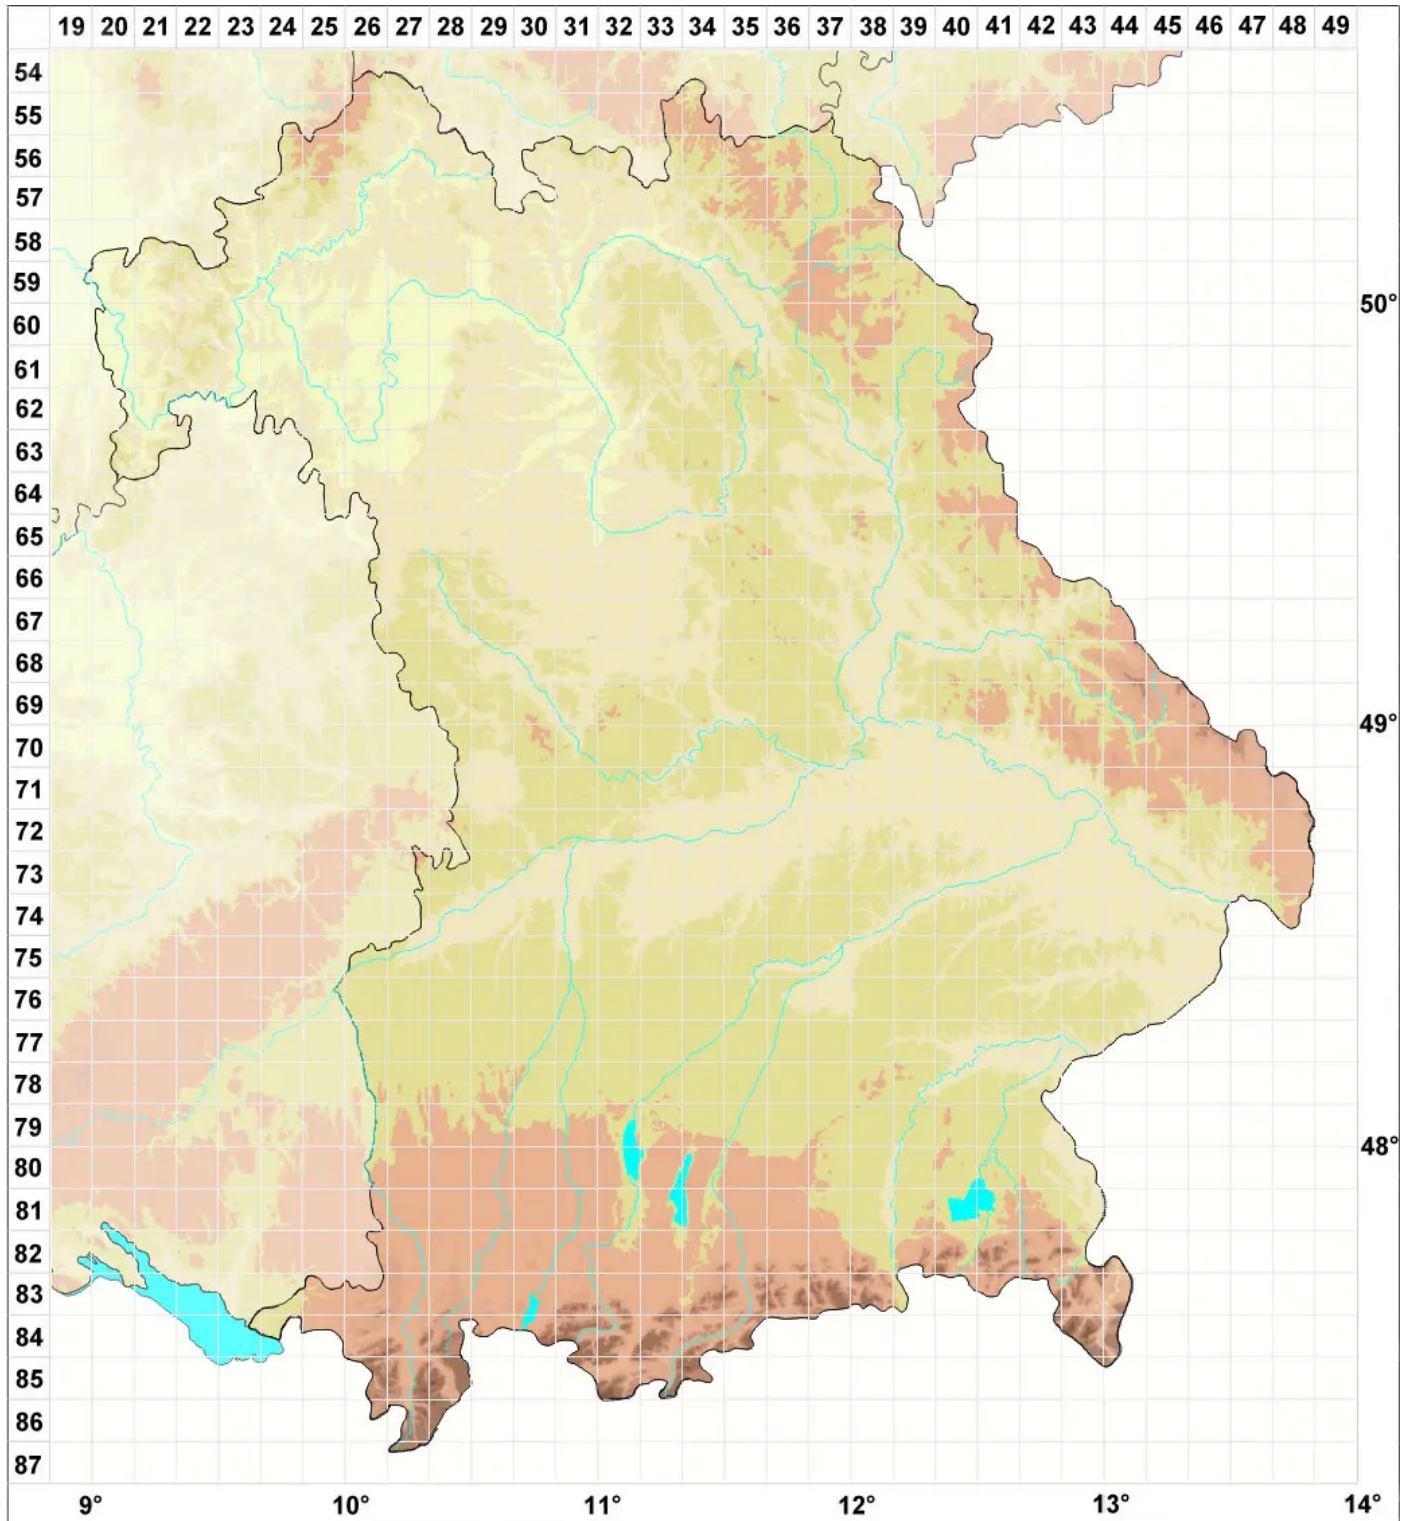

Adelolecia kolaensis (Nyl.) Hertel & Rambold

Kola-Schmalrandflechte

Legende:

Symbole:

Ausgefülltes Symbol:
Zeitraum von 1980 bis heute (Aktuelle Angabe)

Leeres Symbol:
Zeitraum vor 1980 (Altangabe)

Quadrat: Herbarbeleg