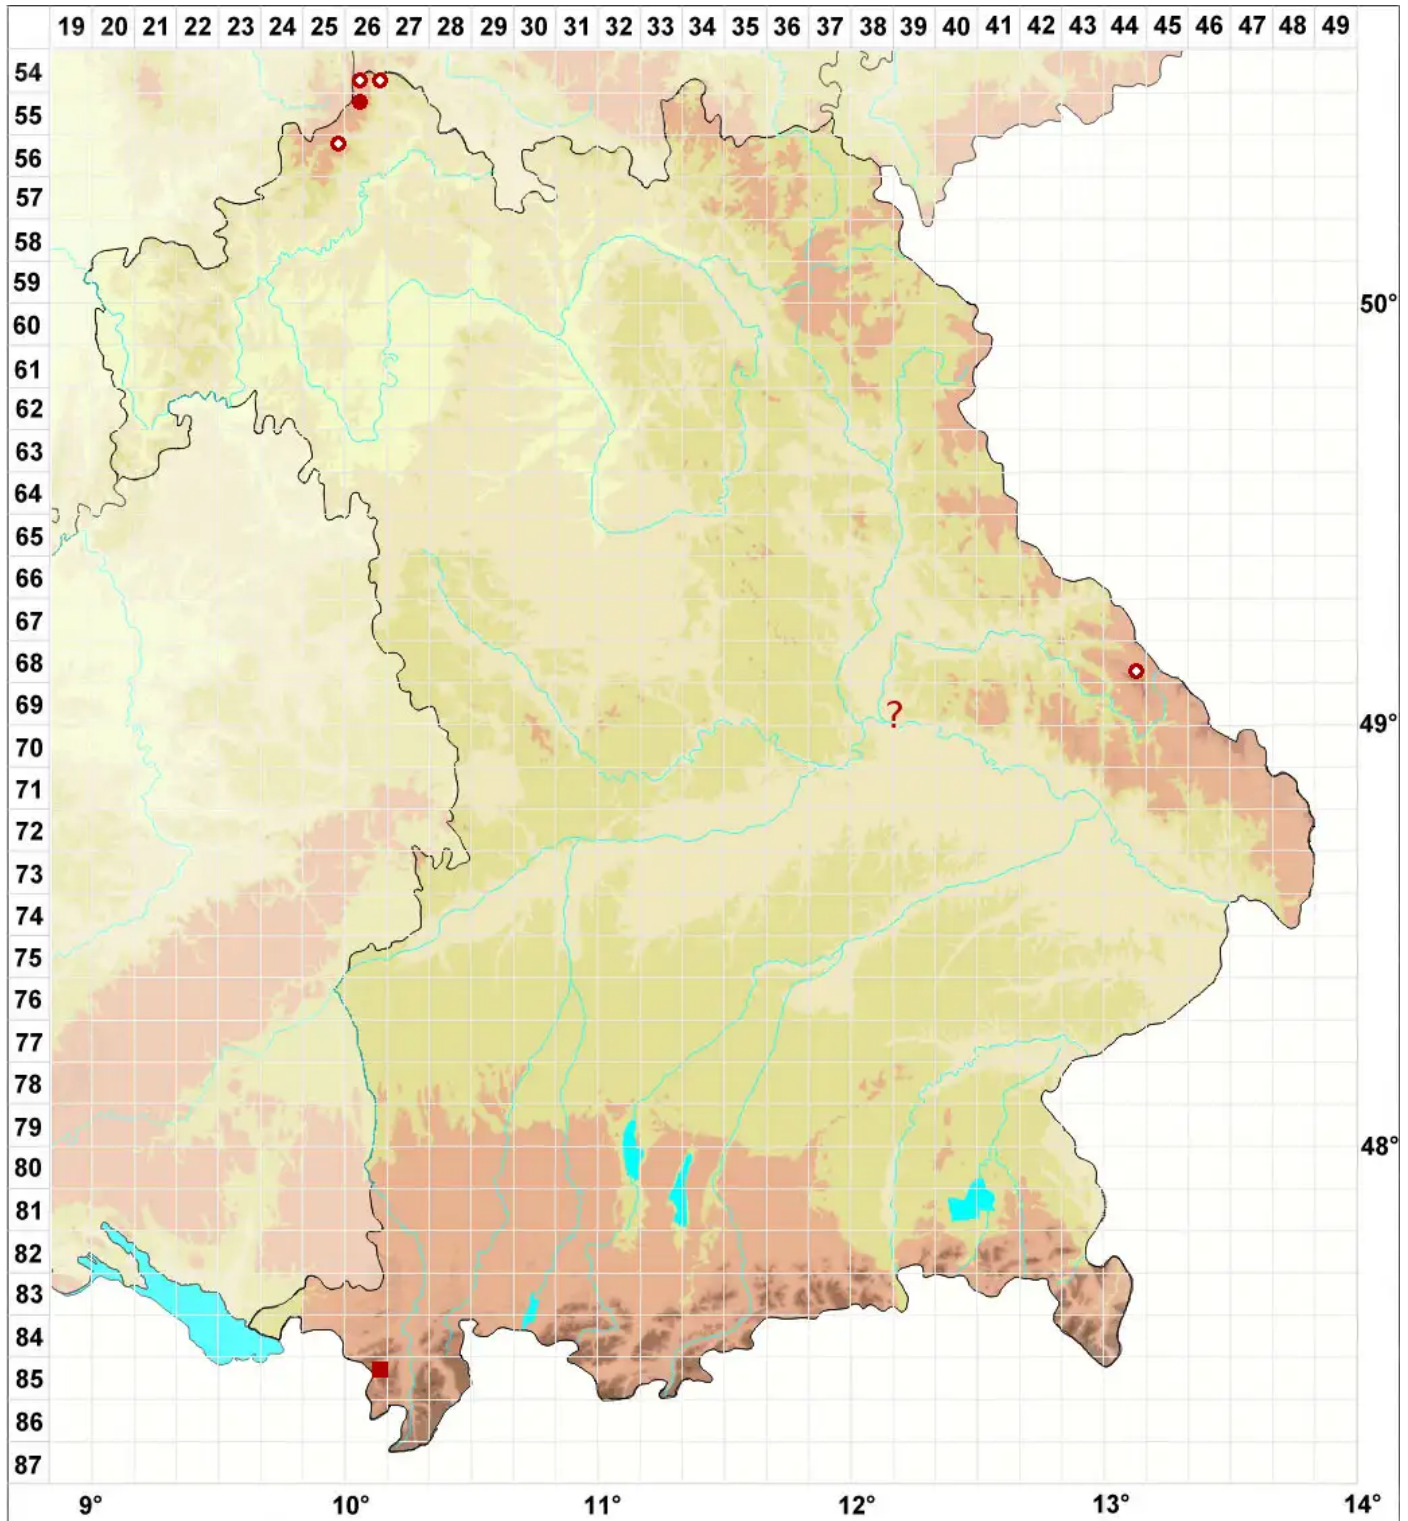

Lecidea confluens (Weber) Ach.

Zusammenfließende Schwarznappflechte

Legende:

Symbole:

Ausgefülltes Symbol:
Zeitraum von 1980 bis heute (Aktuelle Angabe)

Leeres Symbol:
Zeitraum vor 1980 (Altangabe)

Quadrat: Herbarbeleg