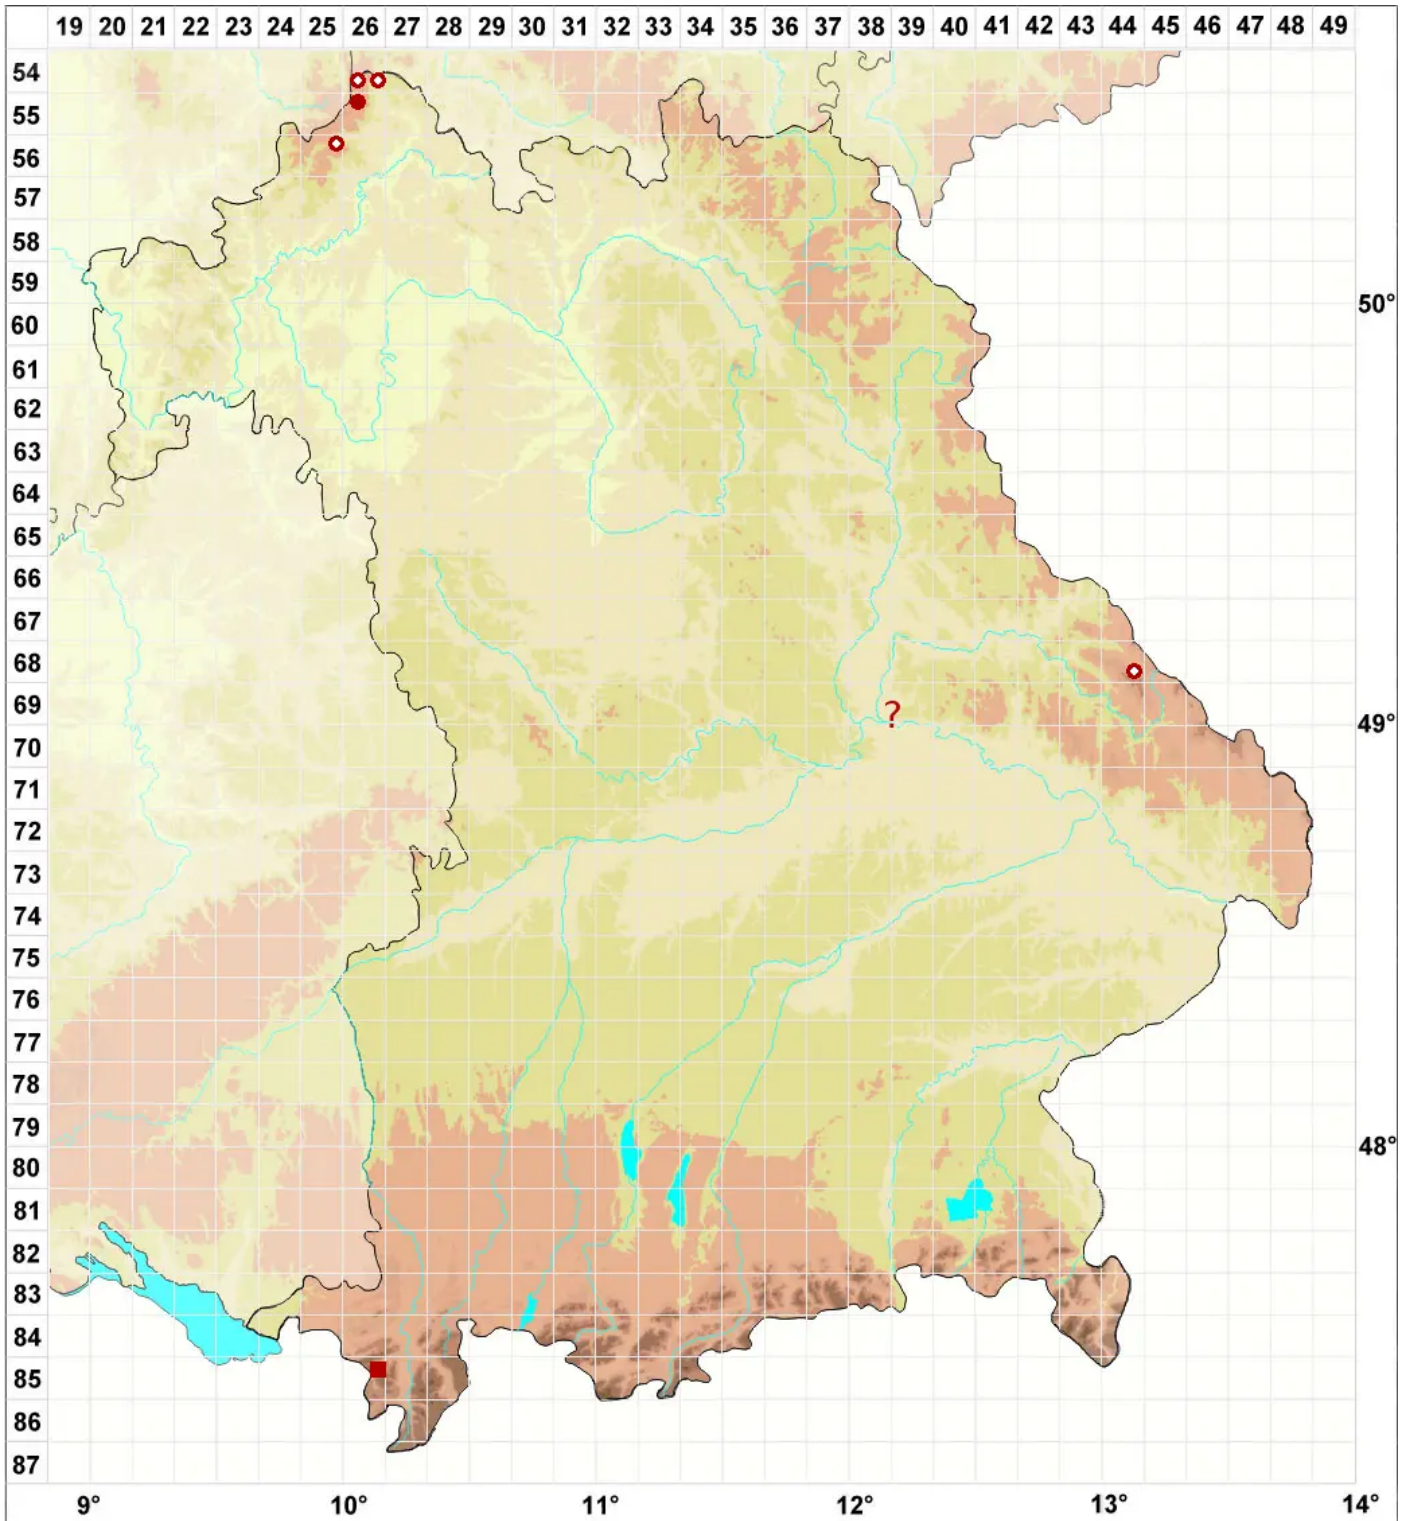

Lecidea confluens (Weber) Ach.

Zusammenfließende Schwarznapfflechte

Legende:

Symbole:

Ausgefülltes Symbol:
Zeitraum von 1980 bis heute (Aktuelle Angabe)

Leeres Symbol:
Zeitraum vor 1980 (Altangabe)

Quadrat: Herbarbeleg