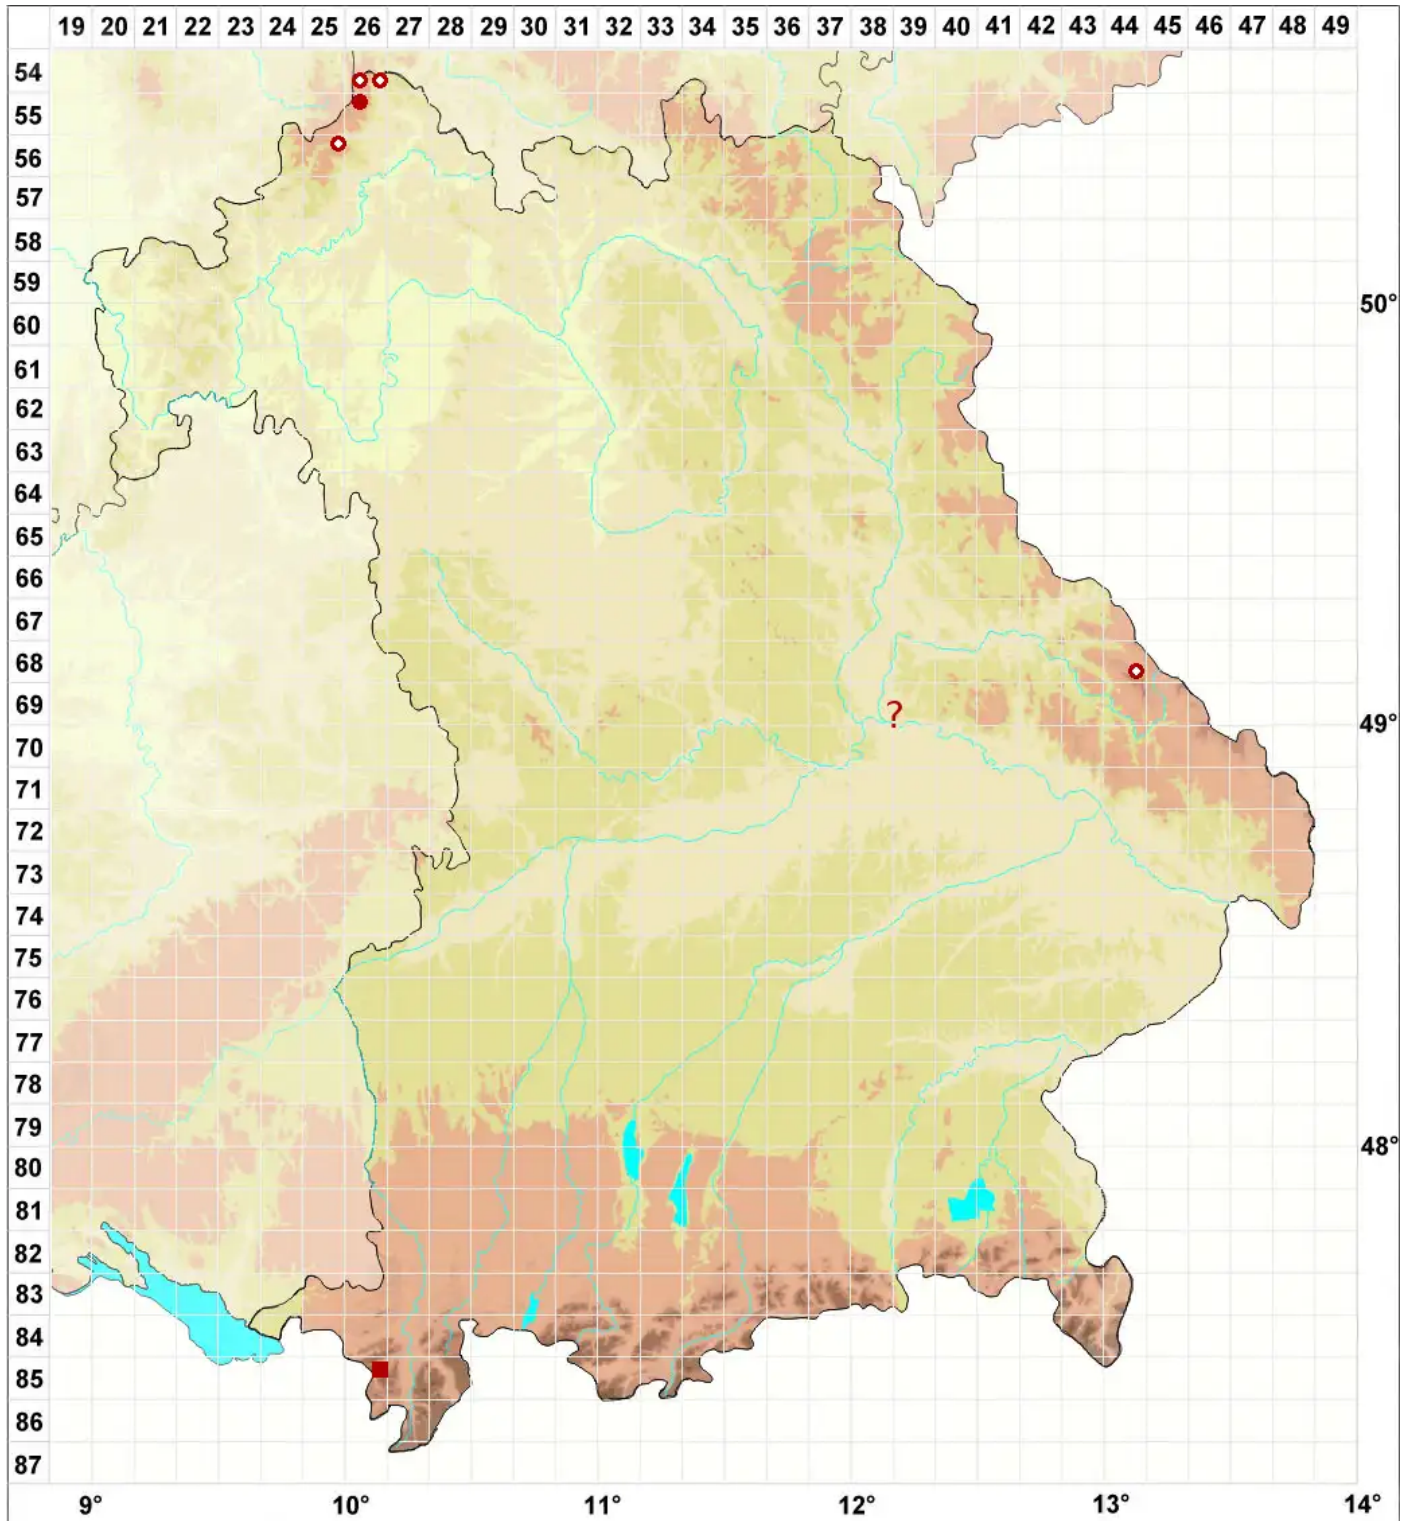

Lecidea confluens (Weber) Ach.

Zusammenfließende Schwarznappflechte

Legende:

Symbole:
Ausgefülltes Symbol:
Zeitraum von 1980 bis heute (Aktuelle Angabe)
Leeres Symbol:
Zeitraum vor 1980 (Altangabe)
Quadrat: Herbarbeleg