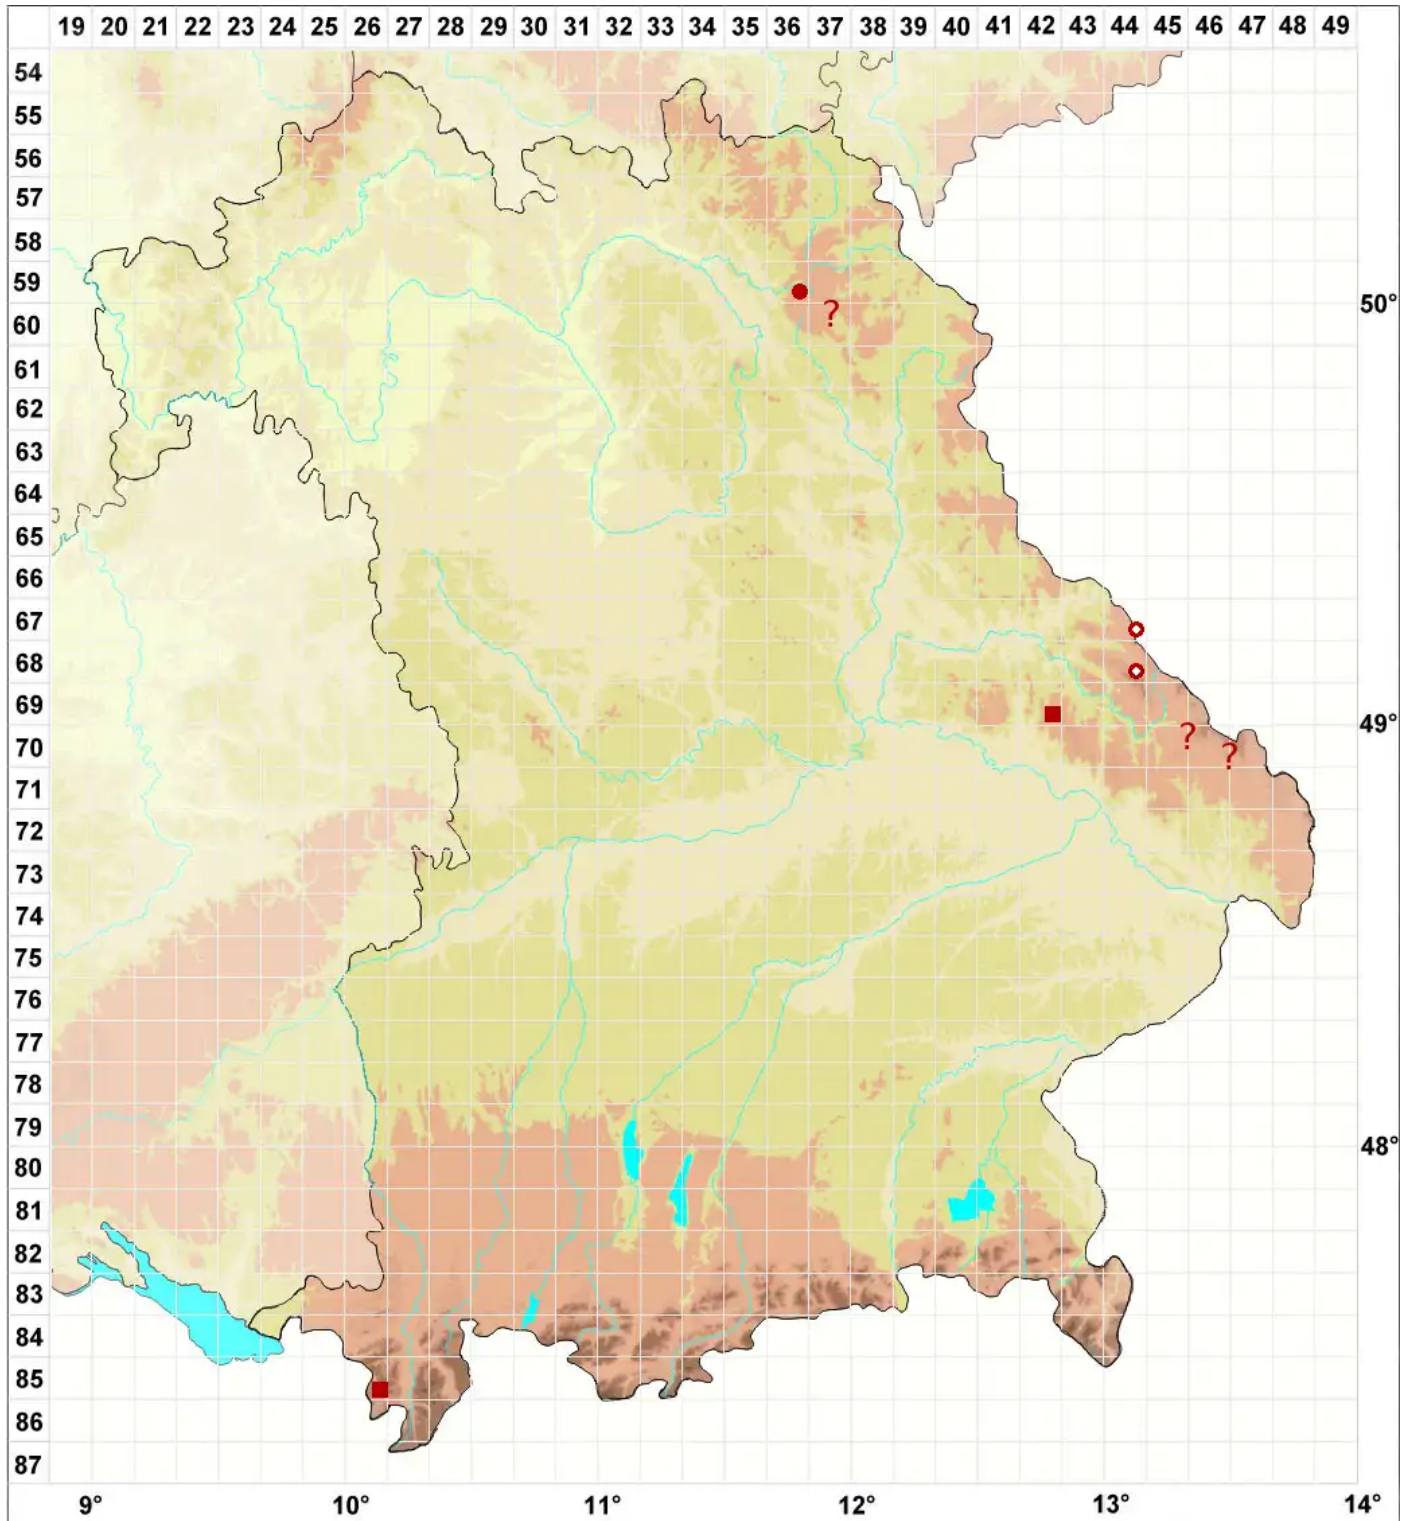

Fuscidea kochiana (Hepp) V. Wirth & Vězda

Kochs Braunnapfflechte

Legende:

- Symbole:**
- Ausgefülltes Symbol:
Zeitraum von 1980 bis heute (Aktuelle Angabe)
 - Leeres Symbol:
Zeitraum vor 1980 (Altangabe)
 - Quadrat: Herbarbeleg