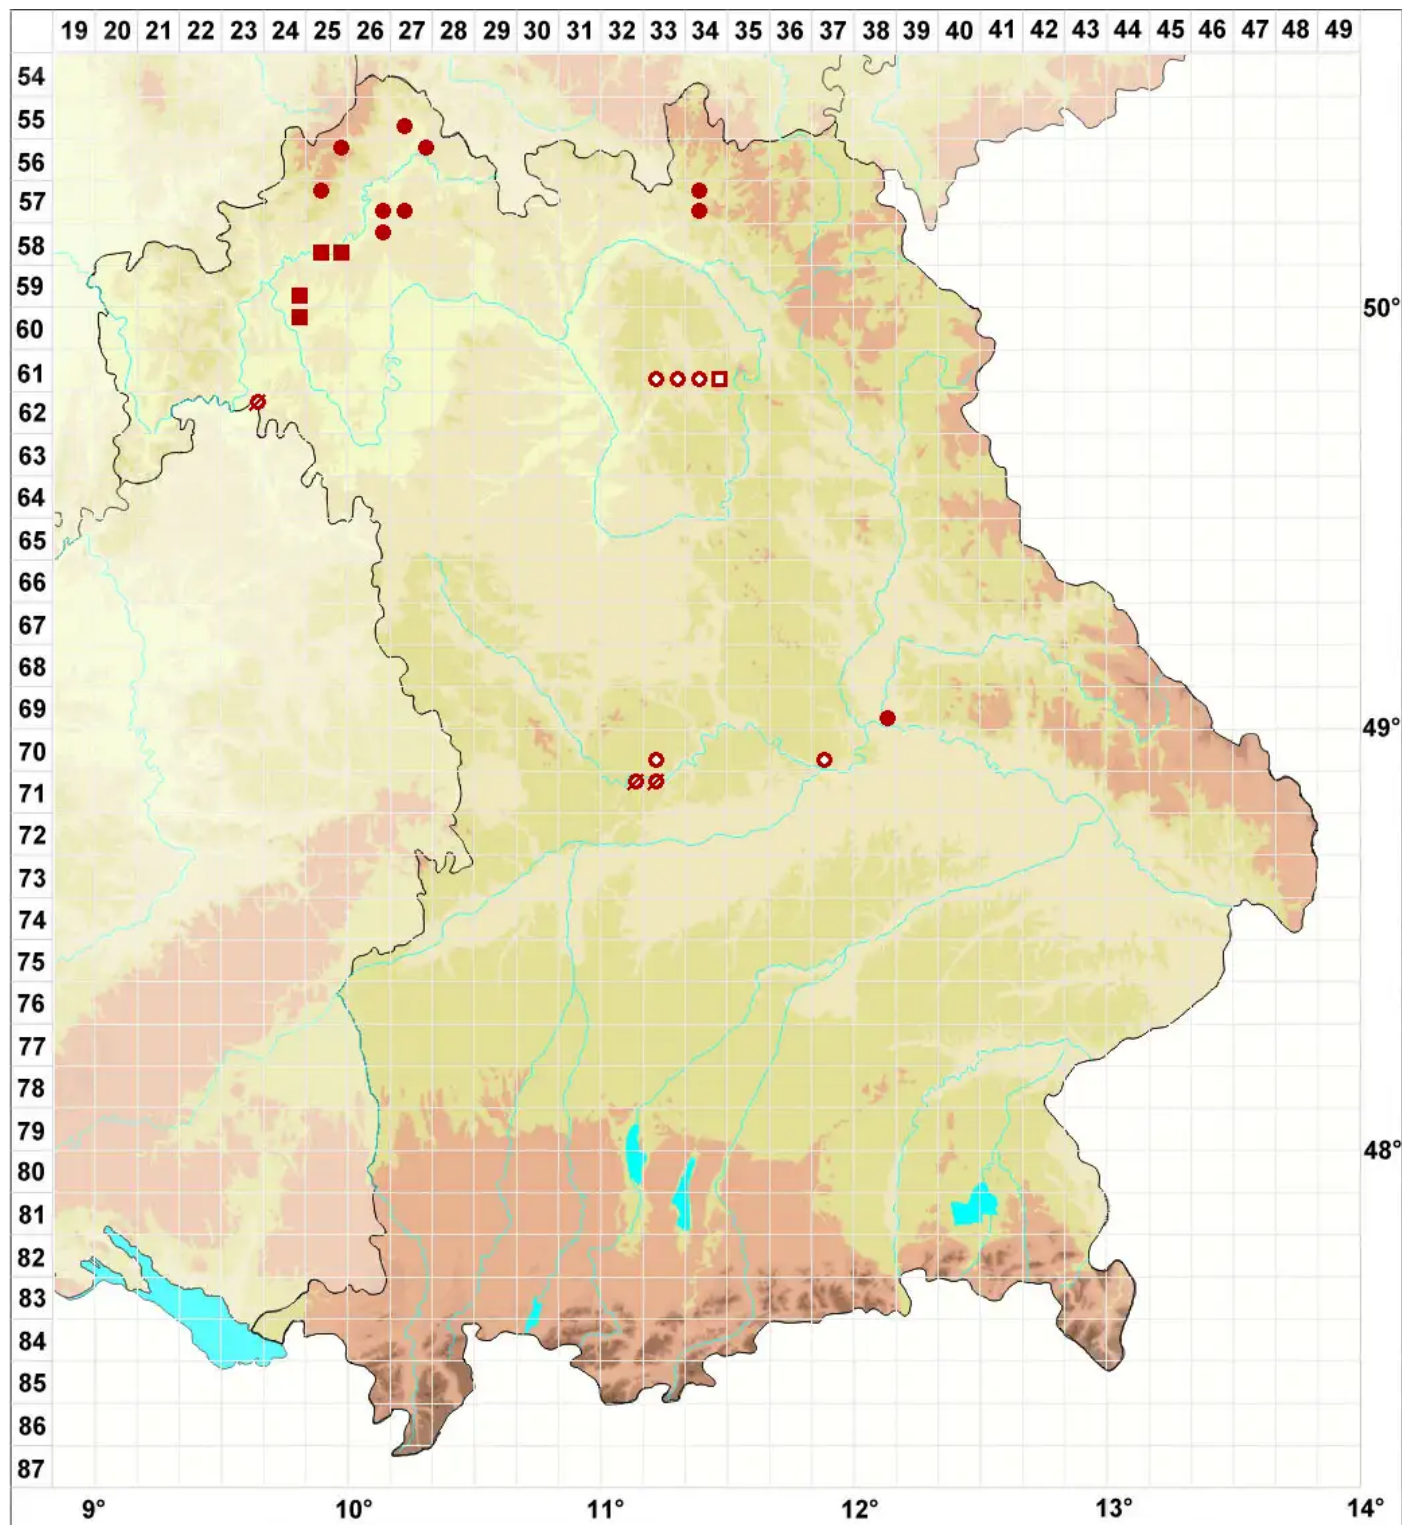

# Clauzadea metzleri (Körb.) Clauzade & Cl. Roux ex D. Hawksw

## Metzlers Kalknapfflechte

Legende:

**Symbole:**

Ausgefülltes Symbol:  
Zeitraum von 1980 bis heute (Aktuelle Angabe)

Leeres Symbol:  
Zeitraum vor 1980 (Altangabe)

Quadrat: Herbarbeleg