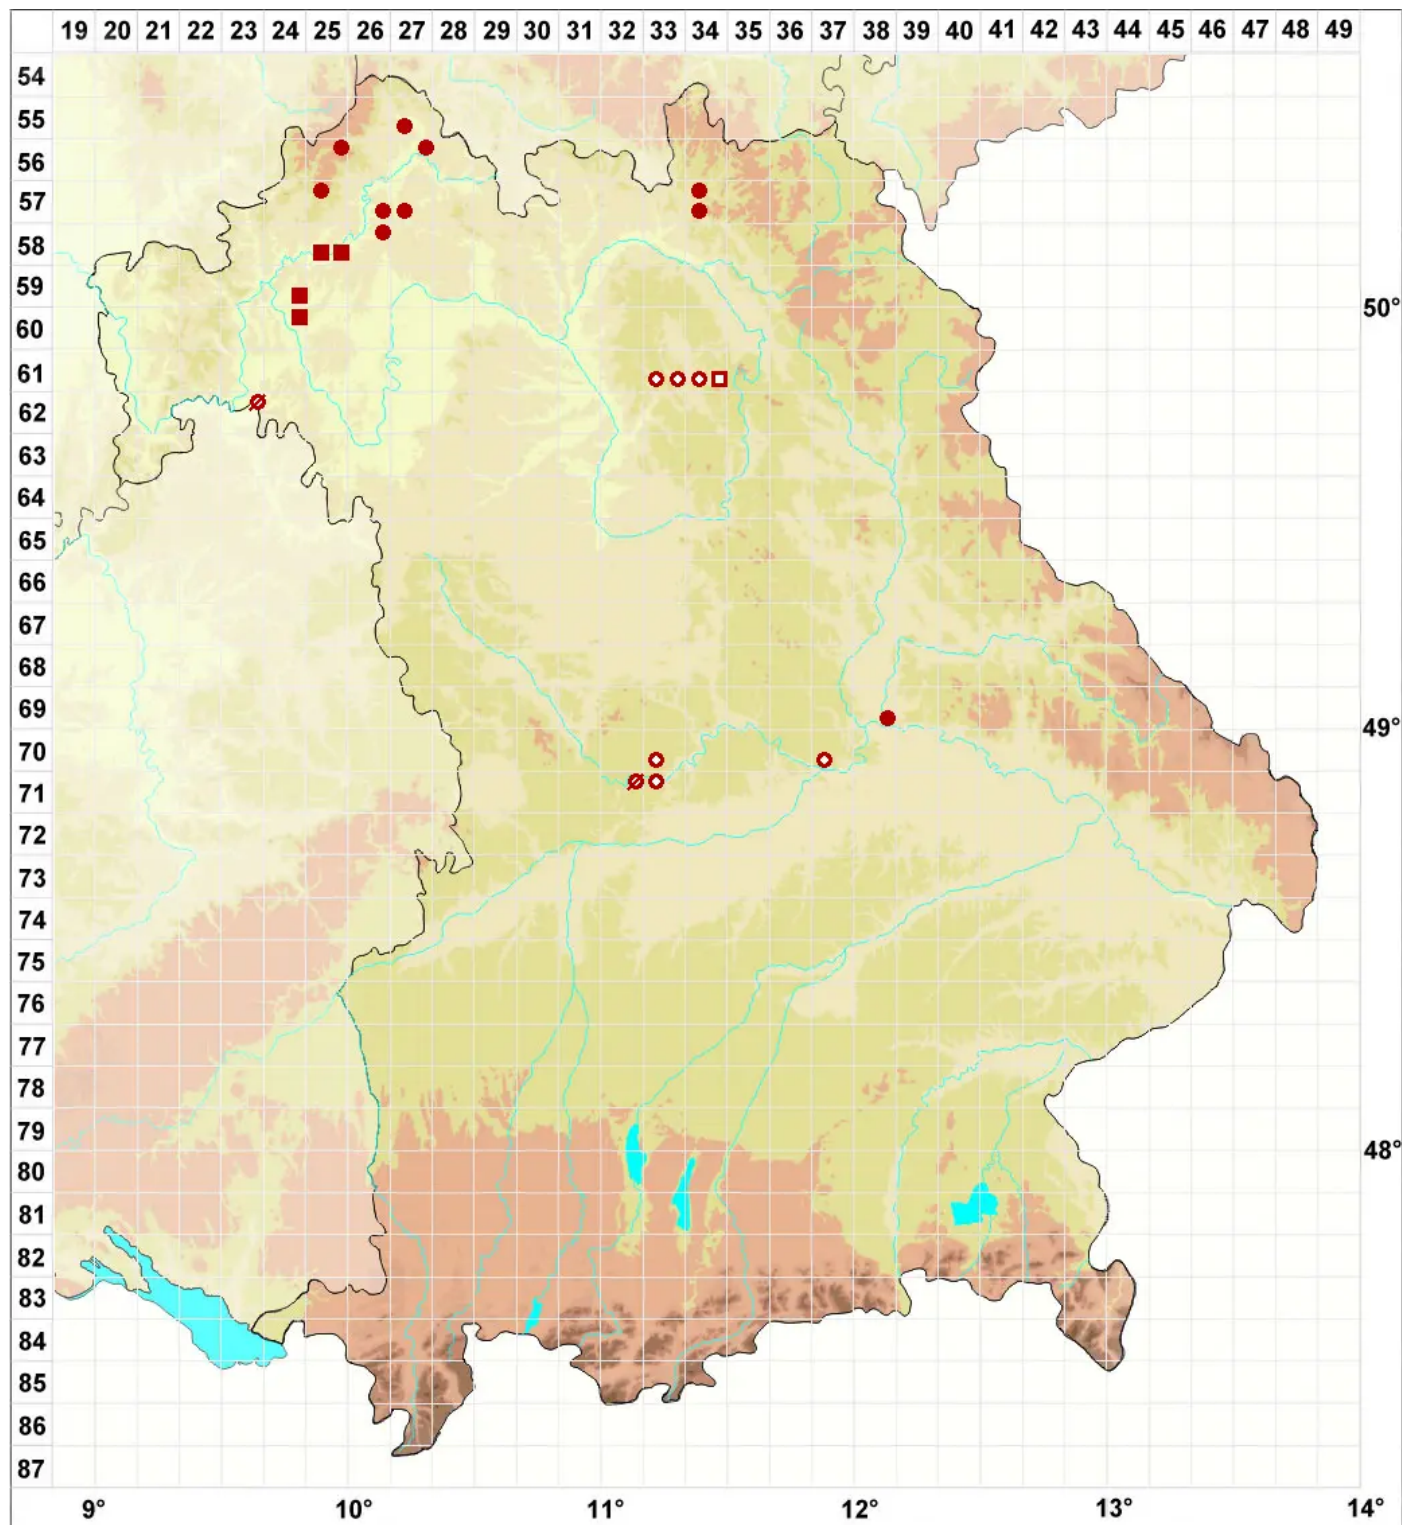

# Clauzadea metzleri (Körb.) Clauzade & Cl. Roux ex D. Hawksw

## Metzlers Kalknapfflechte

Legende:

**Symbole:**

Ausgefülltes Symbol:  
Zeitraum von 1980 bis heute (Aktuelle Angabe)

Leeres Symbol:  
Zeitraum vor 1980 (Altangabe)

Quadrat: Herbarbeleg