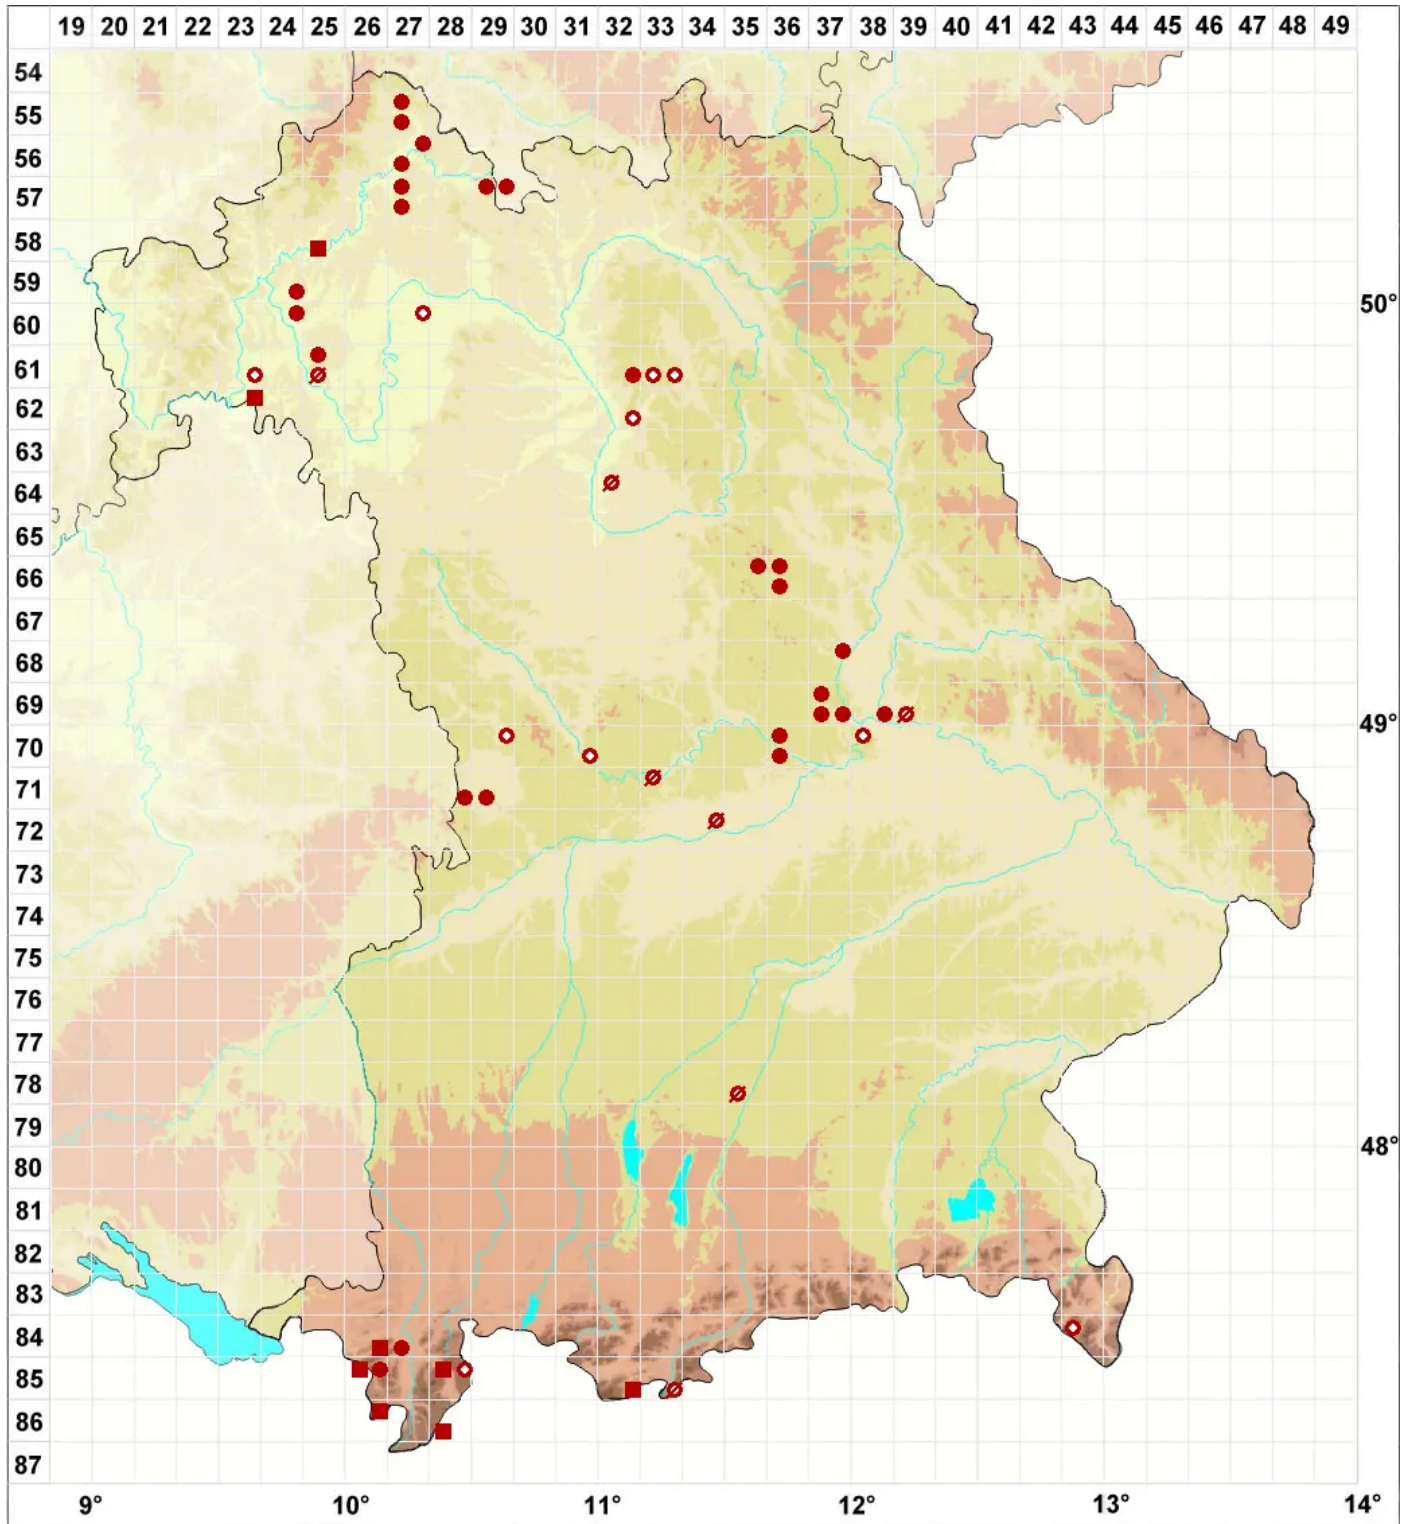

Psora decipiens (Hedw.) Hoffm.

Rotschuppe

Legende:

- Symbole:**
- Ausgefülltes Symbol:
Zeitraum von 1980 bis heute (Aktuelle Angabe)
 - Leeres Symbol:
Zeitraum vor 1980 (Altangabe)
 - Quadrat: Herbarbeleg