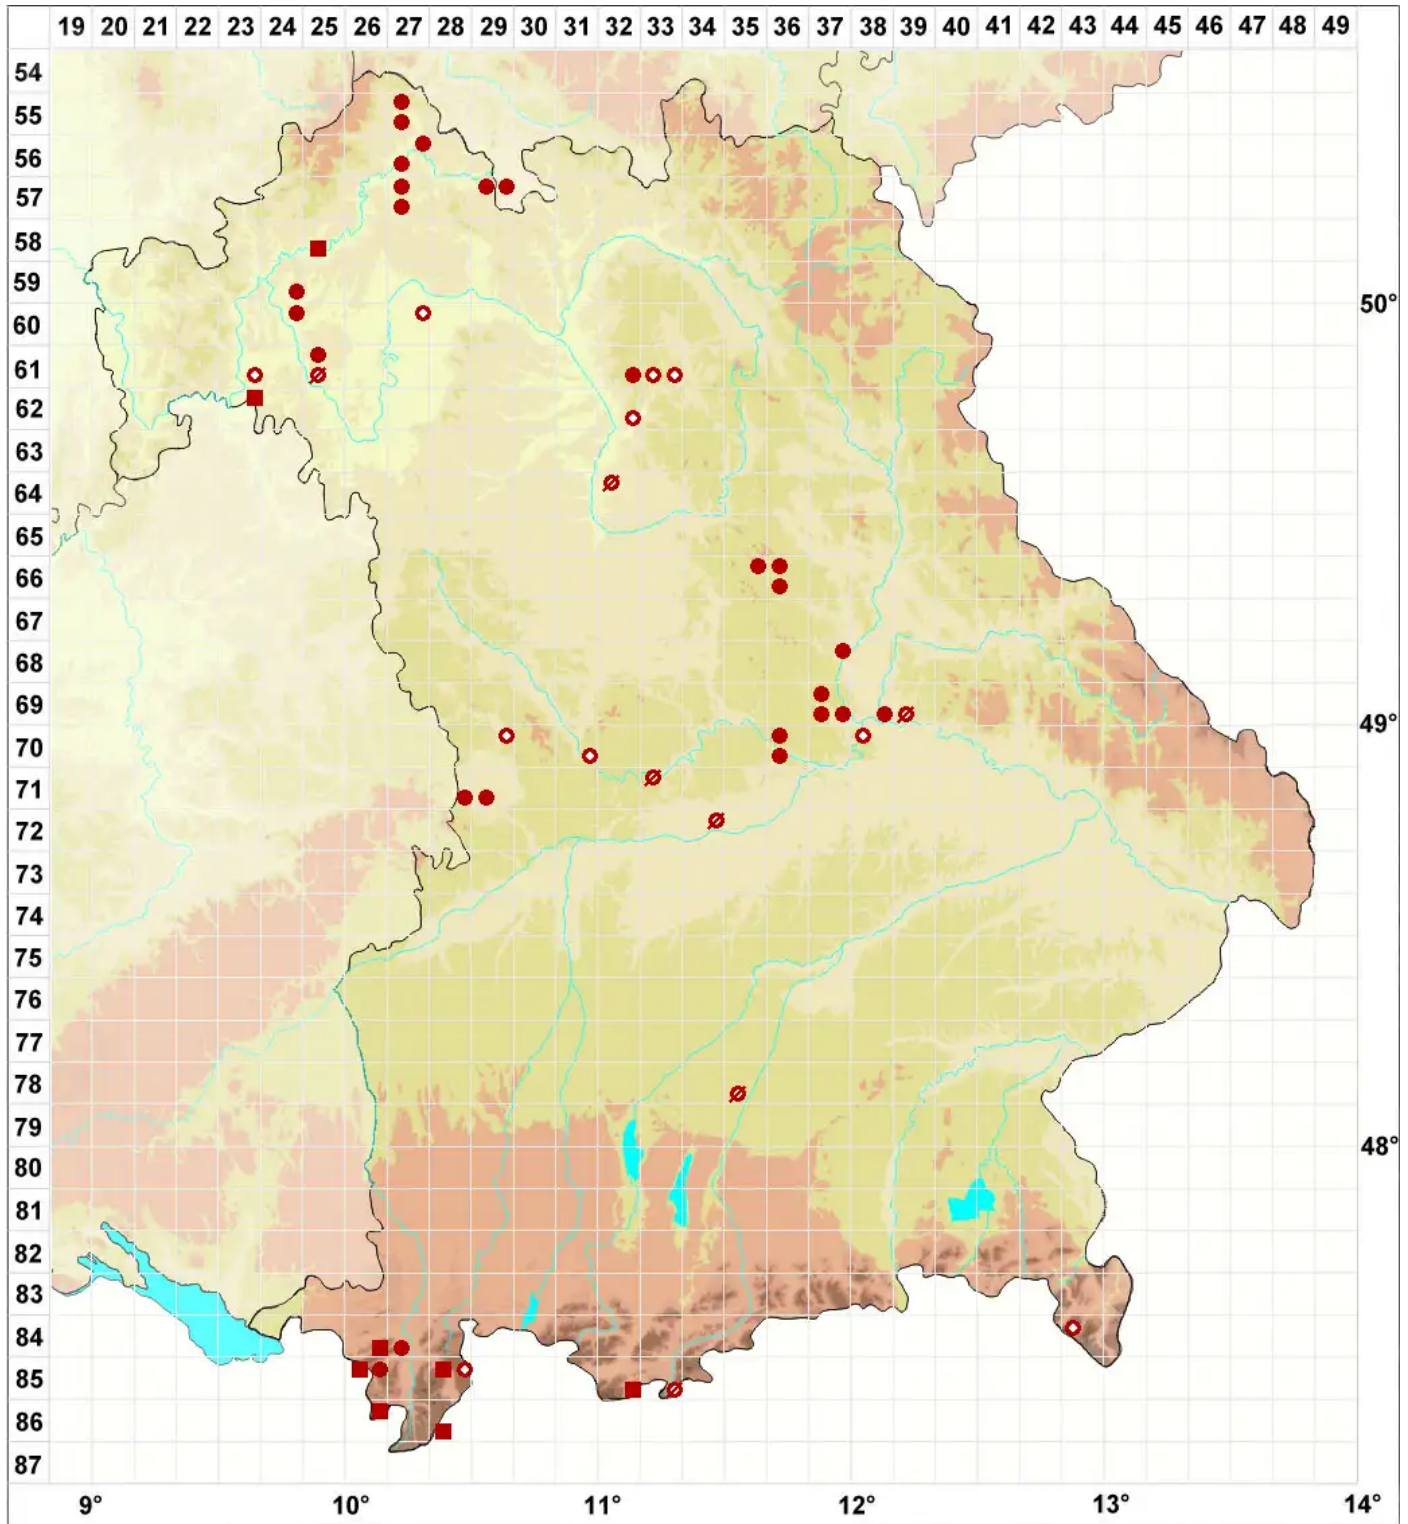

Psora decipiens (Hedw.) Hoffm.

Rotschuppe

Legende:

- Symbole:**
Ausgefülltes Symbol:
Zeitraum von 1980 bis heute (Aktuelle Angabe)
Leeres Symbol:
Zeitraum vor 1980 (Altangabe)
Quadrat: Herbarbeleg