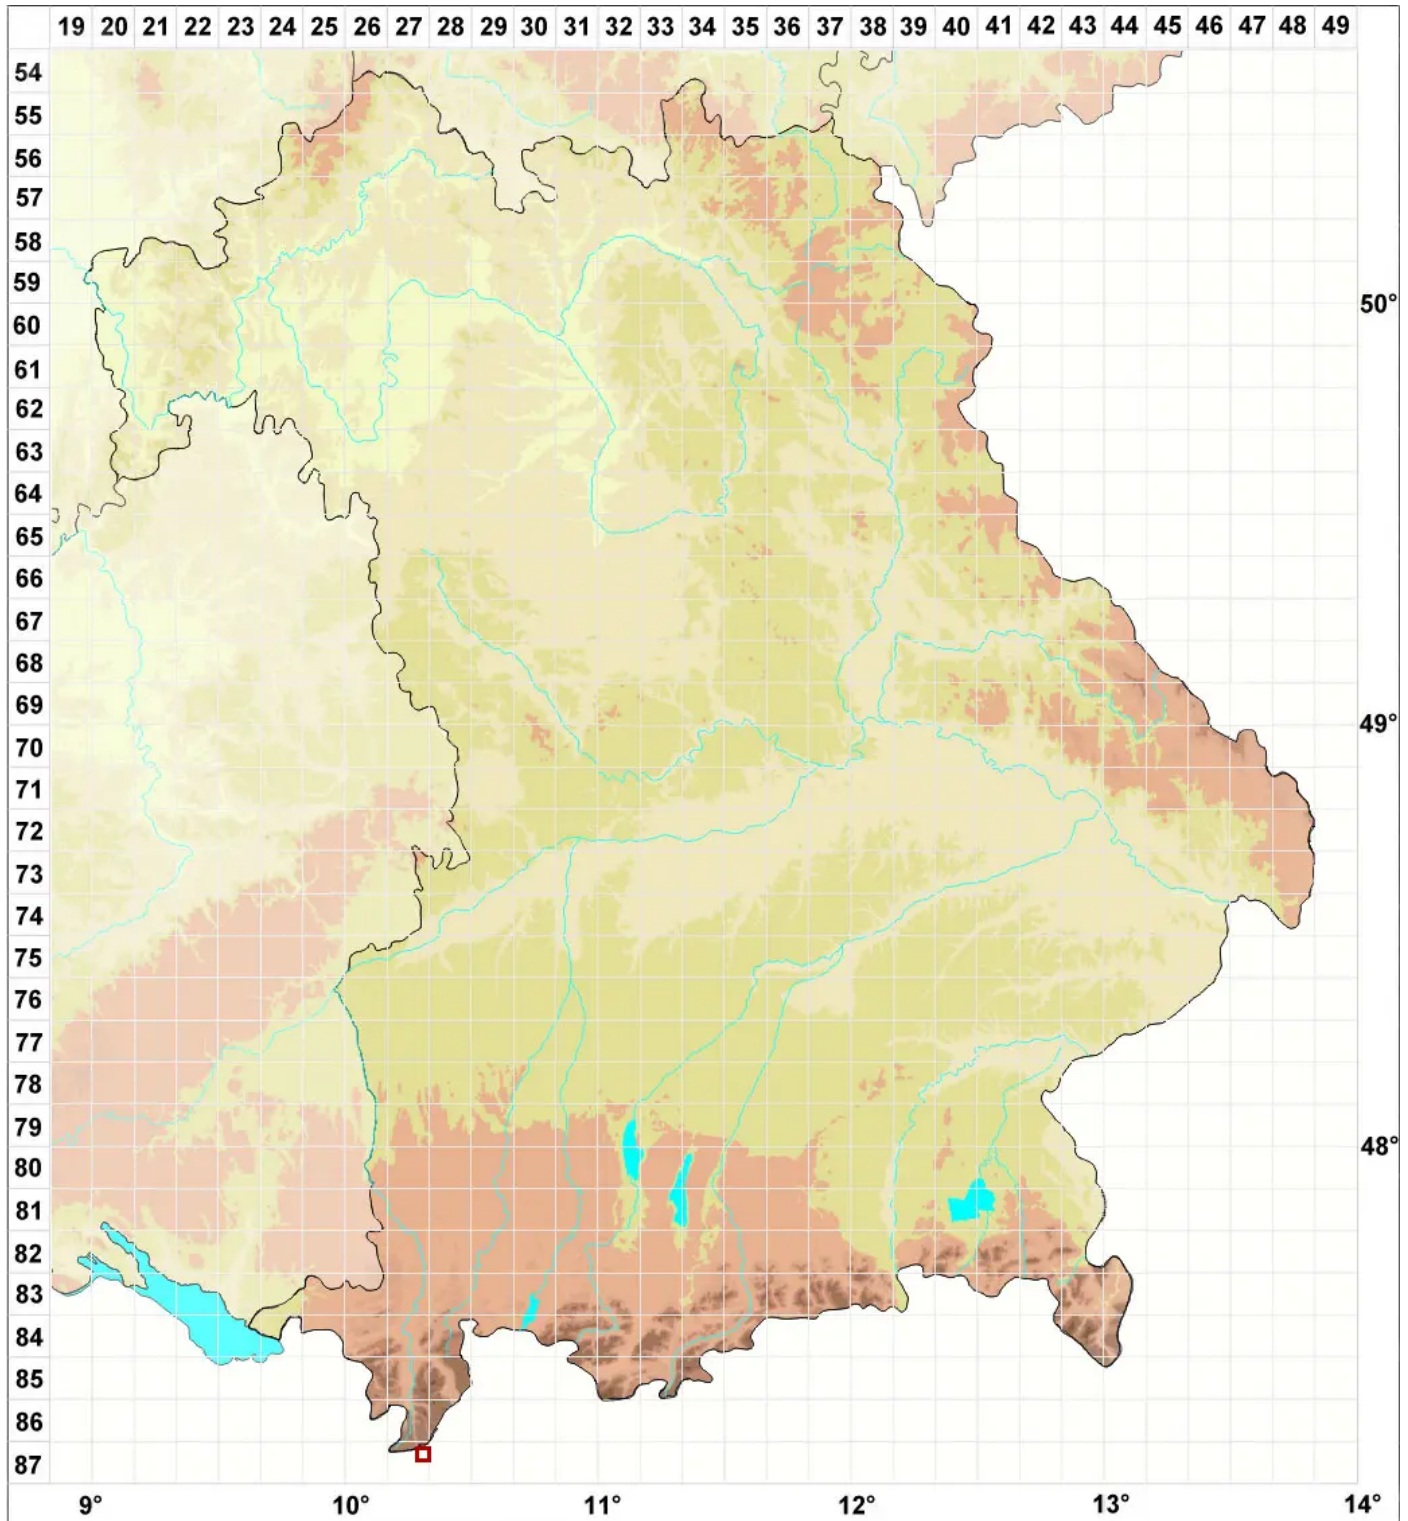

Carbonea distans (Kremp.) Hafellner & Obermayer

Alpen-Karbonflechte i.w.S.

Legende:

- Symbole:**
- Ausgefülltes Symbol:
Zeitraum von 1980 bis heute (Aktuelle Angabe)
 - Leeres Symbol:
Zeitraum vor 1980 (Altangabe)
 - Quadrat: Herbarbeleg