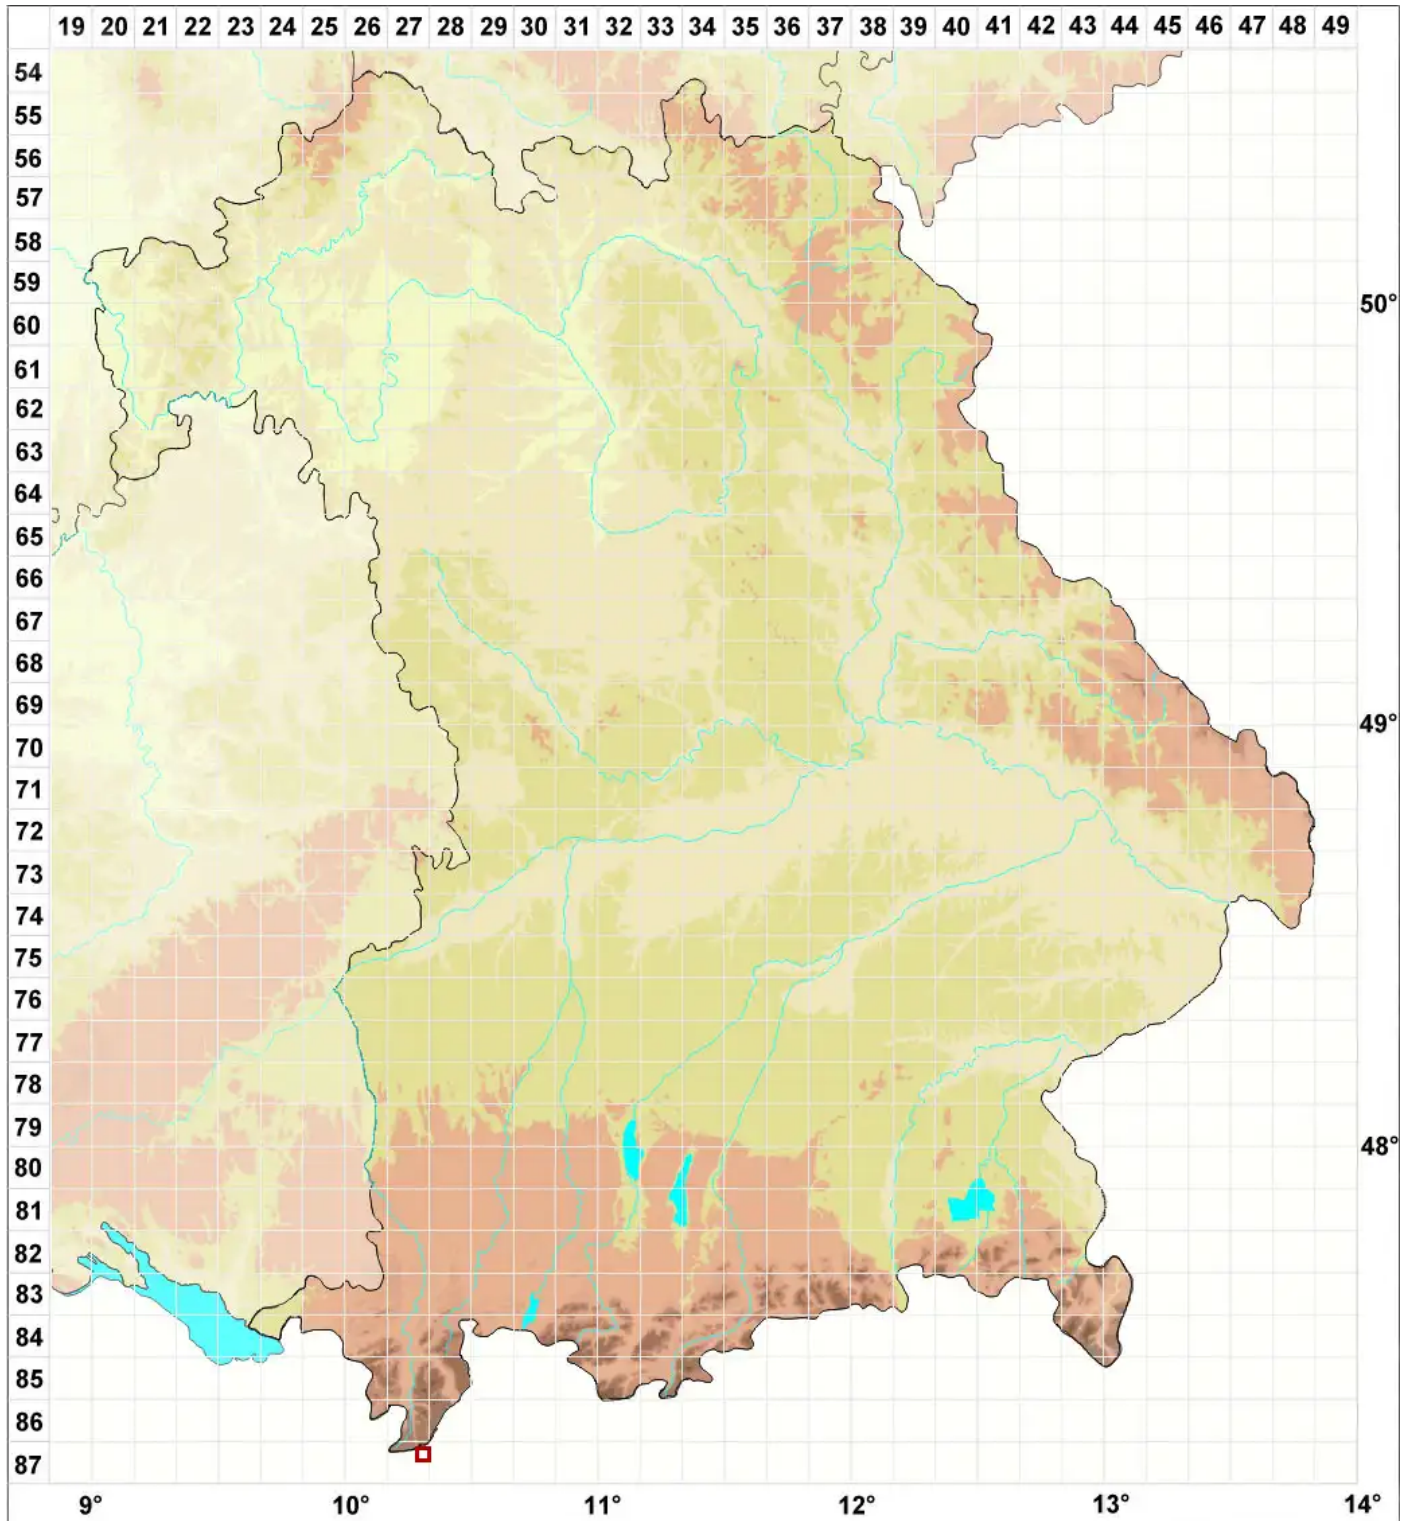

Carbonea distans (Kremp.) Hafellner & Obermayer

Alpen-Karbonflechte i.w.S.

Legende:

Symbole:

Ausgefülltes Symbol:
Zeitraum von 1980 bis heute (Aktuelle Angabe)

Leeres Symbol:
Zeitraum vor 1980 (Altangabe)

Quadrat: Herbarbeleg