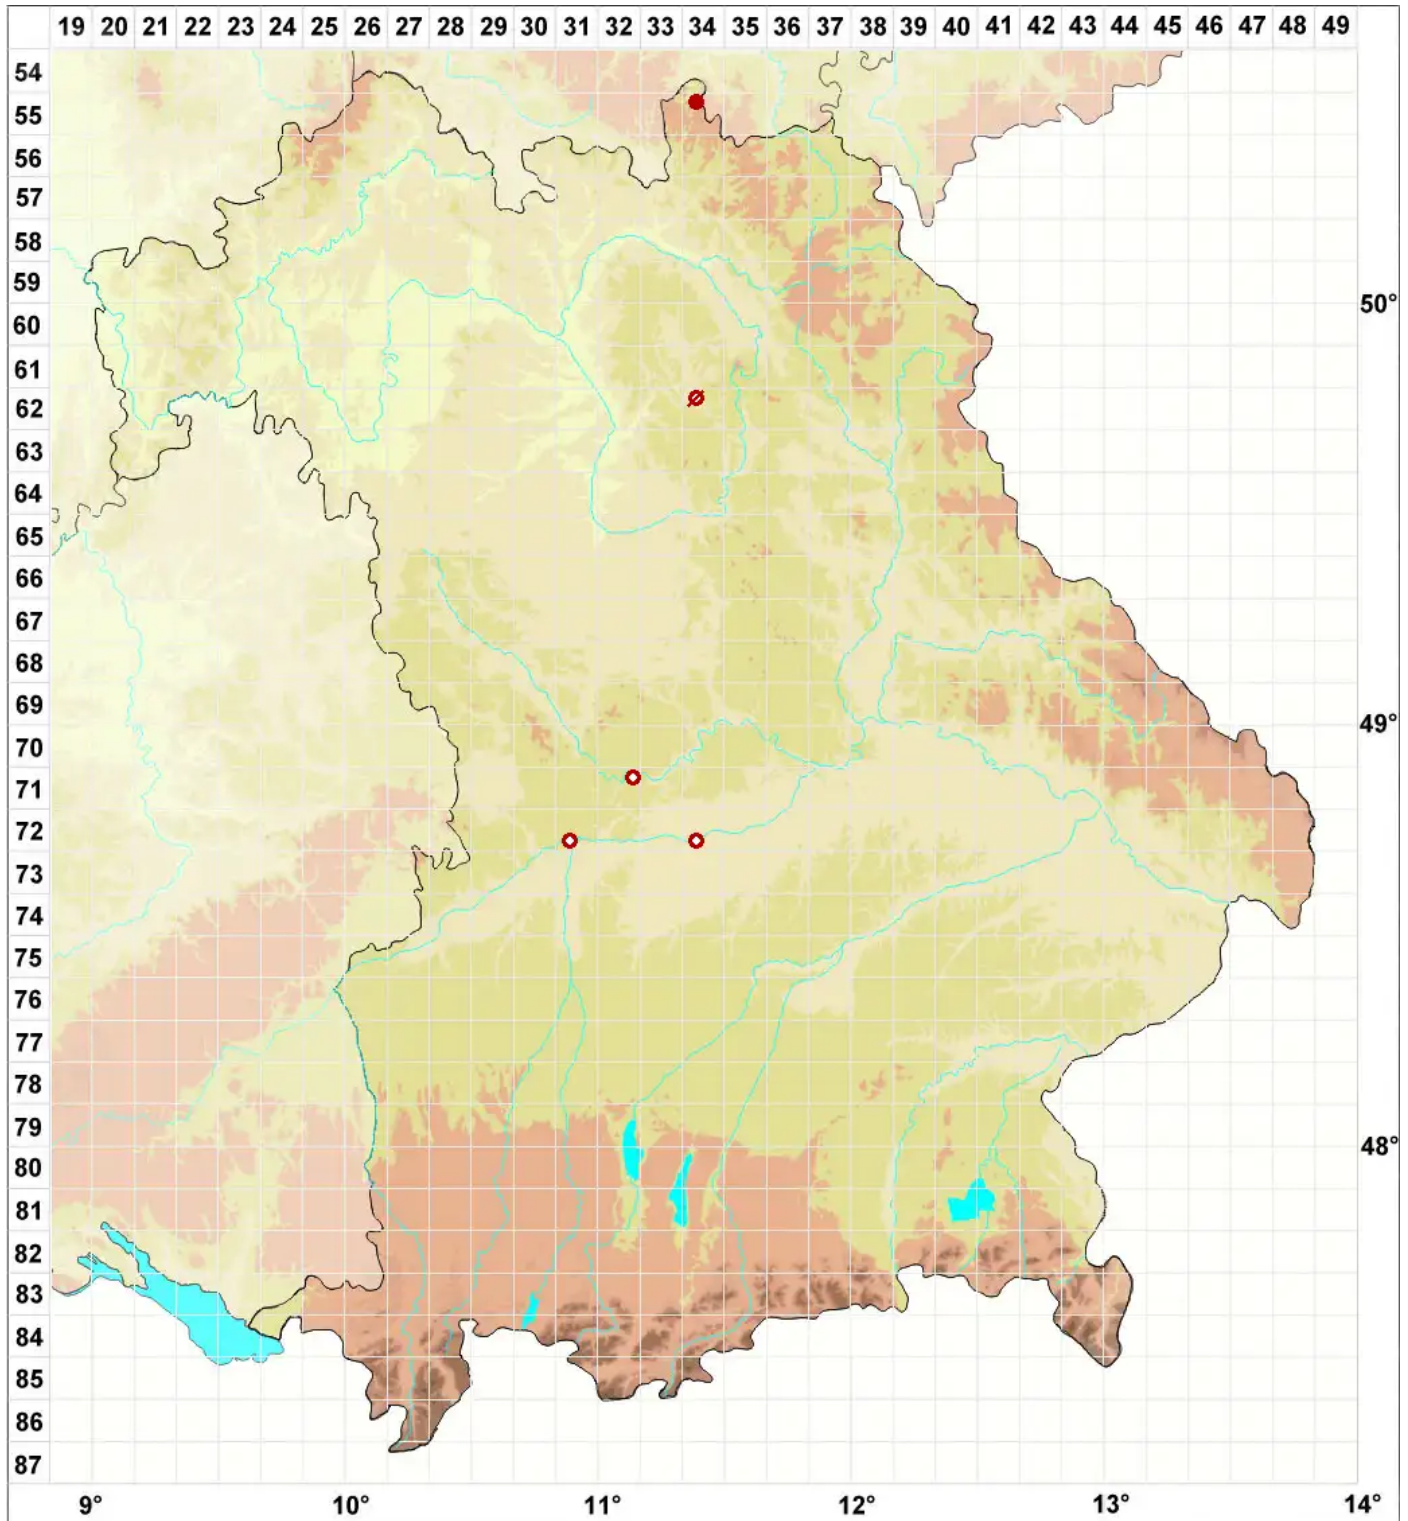

# Lecidea exigua Chaub.

## Kleine Schwarznappflechte

Legende:

**Symbole:**

Ausgefülltes Symbol:  
Zeitraum von 1980 bis heute (Aktuelle Angabe)

Leeres Symbol:  
Zeitraum vor 1980 (Altangabe)

Quadrat: Herbarbeleg