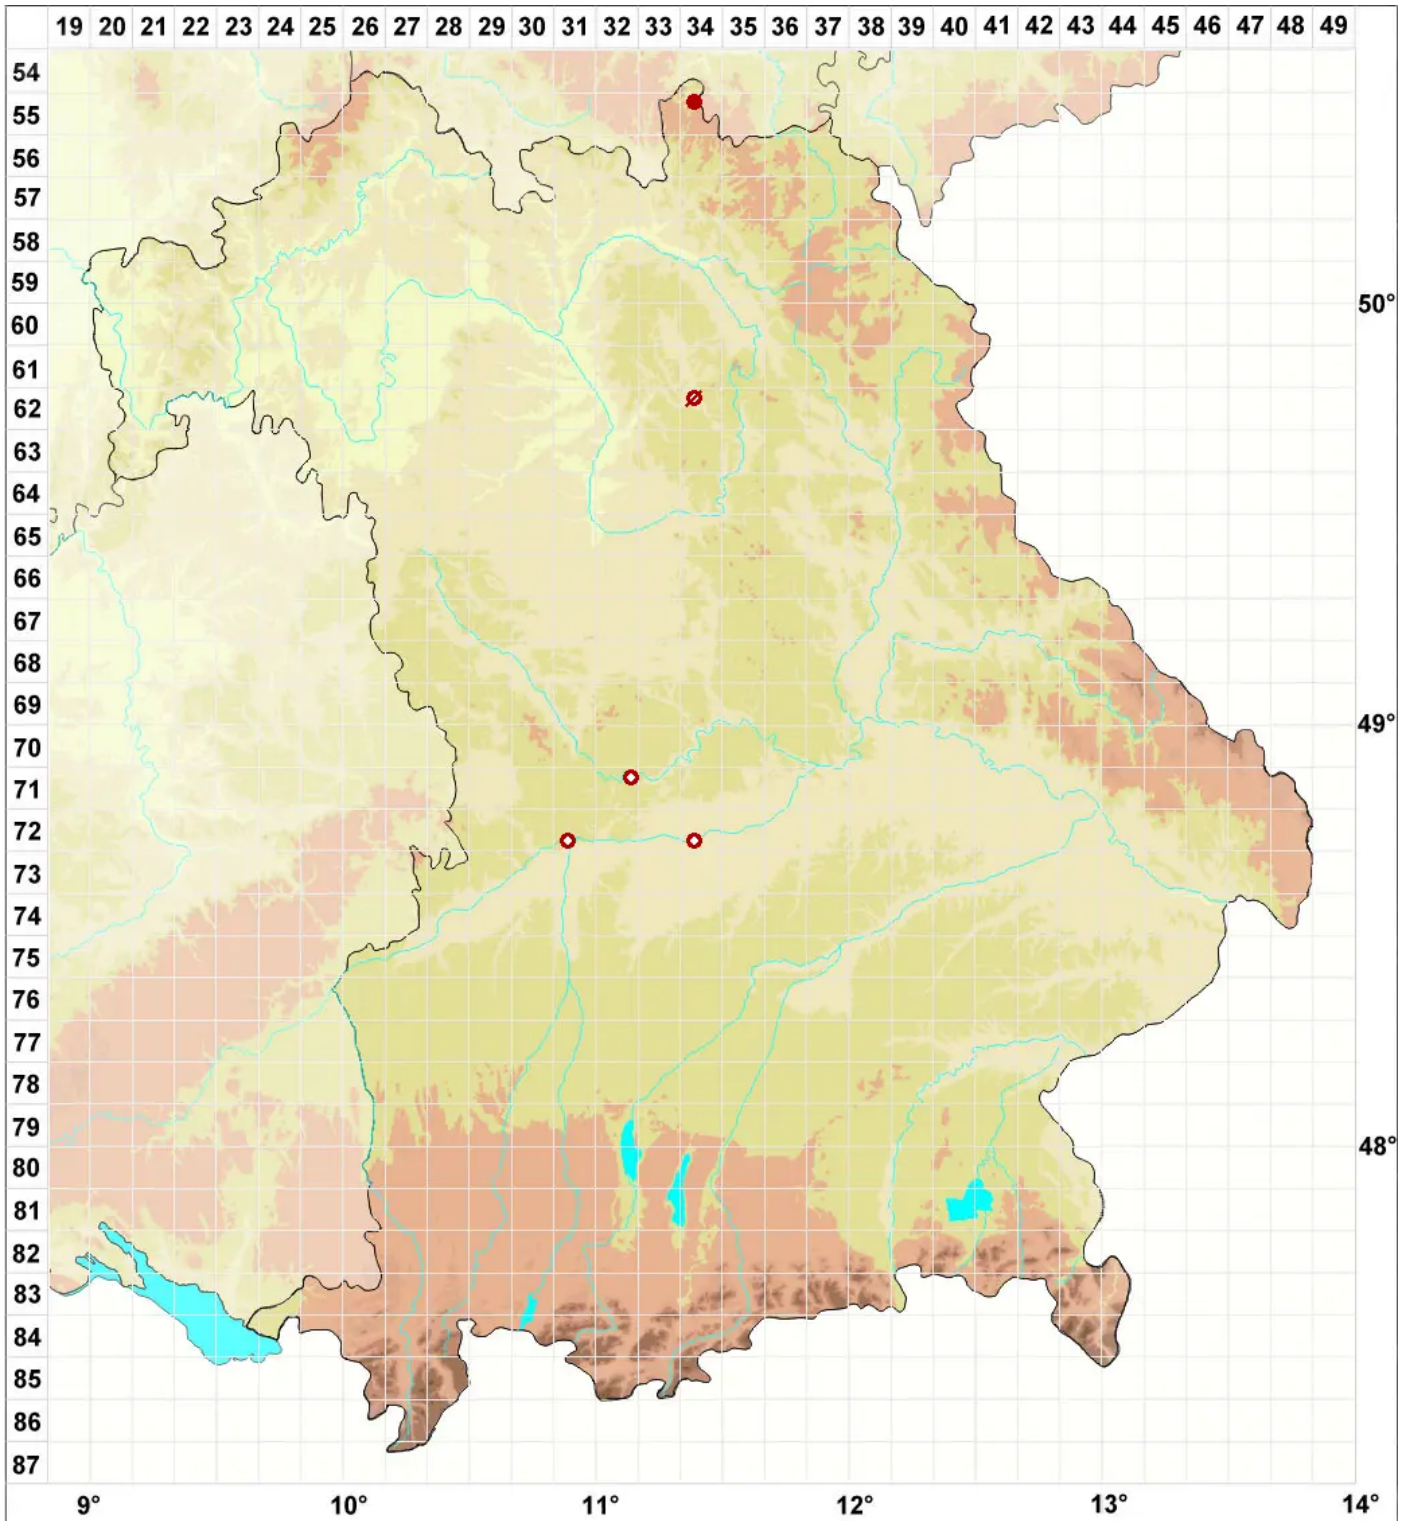

Lecidea exigua Chaub.

Kleine Schwarznapfflechte

Legende:

- Symbole:**
- Ausgefülltes Symbol:
Zeitraum von 1980 bis heute (Aktuelle Angabe)
 - Leeres Symbol:
Zeitraum vor 1980 (Altangabe)
 - Quadrat: Herbarbeleg