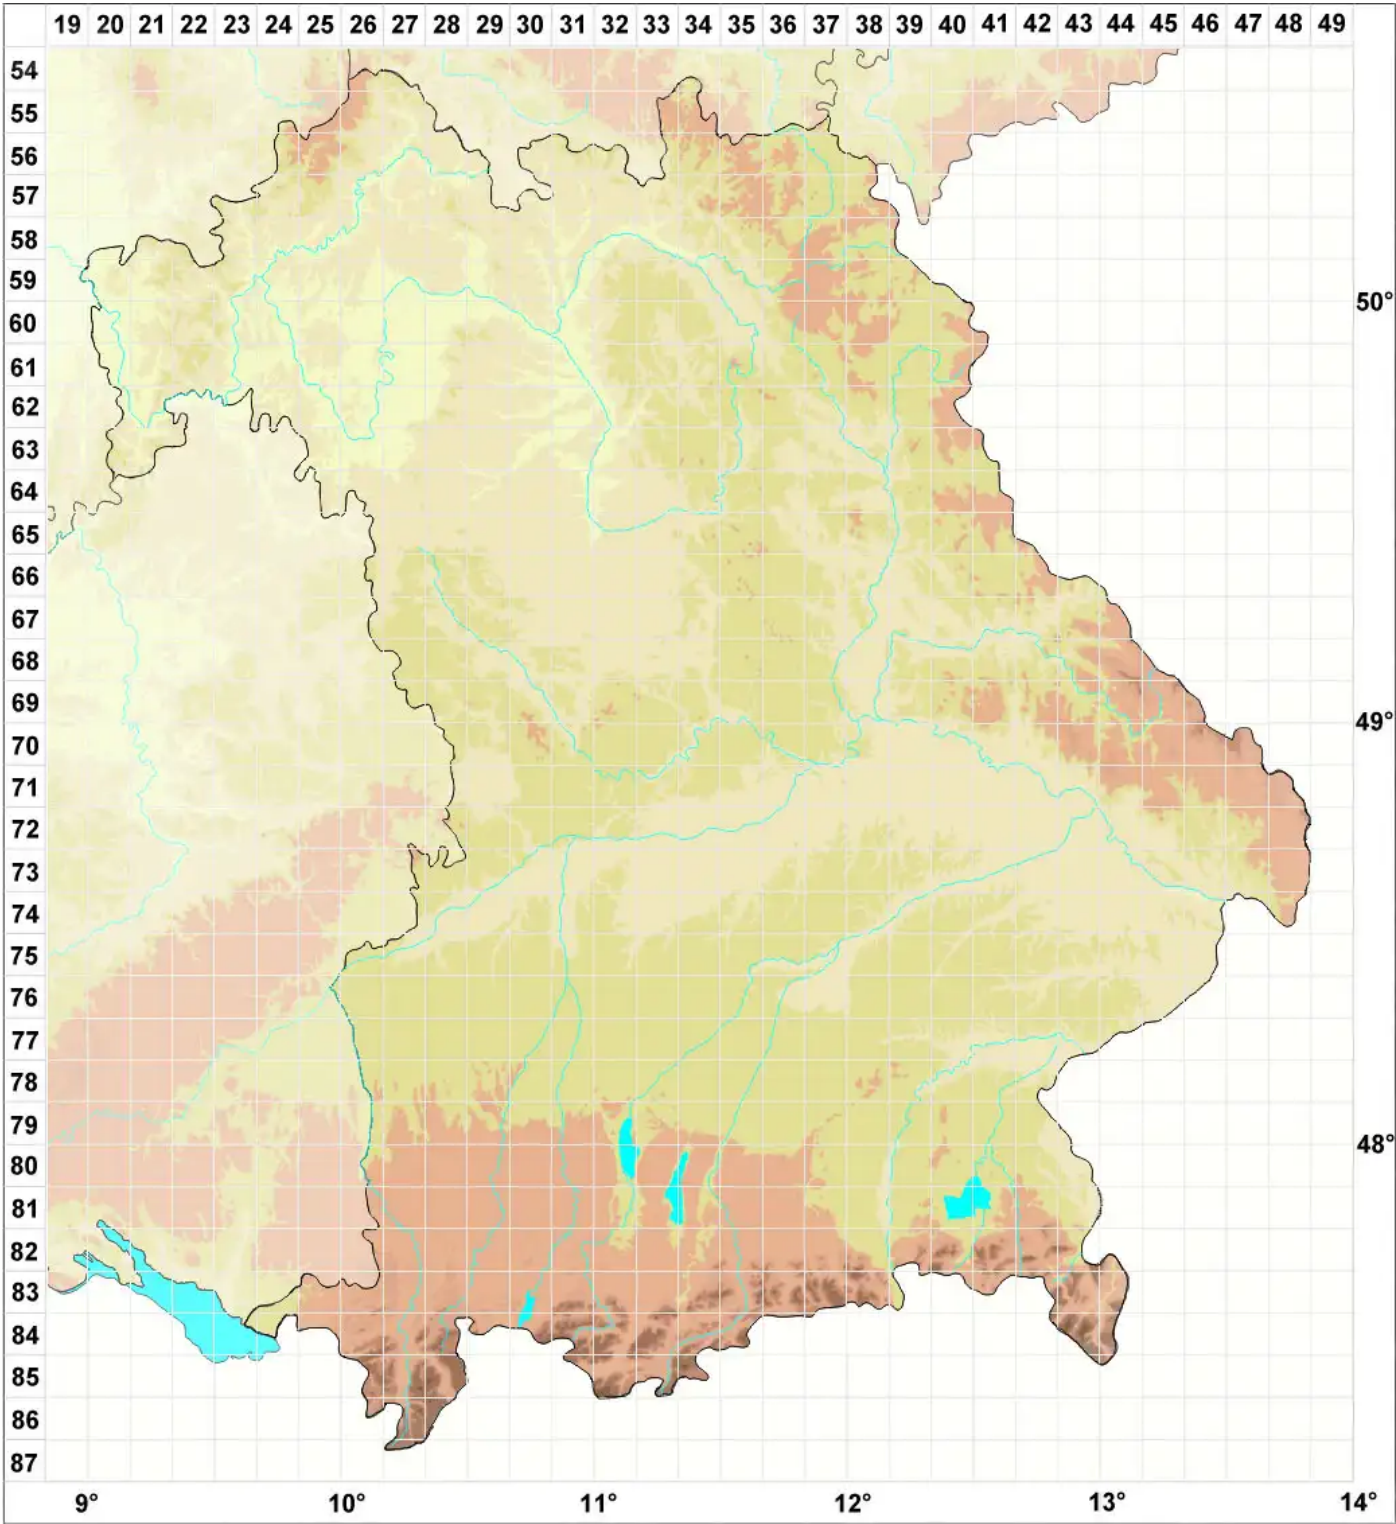

Lecidea exilis (Körber) Rabenh.

Legende:

- Symbole:**
- Ausgefülltes Symbol:
Zeitraum von 1980 bis heute (Aktuelle Angabe)
 - Leeres Symbol:
Zeitraum vor 1980 (Altangabe)
 - Quadrat: Herbarbeleg