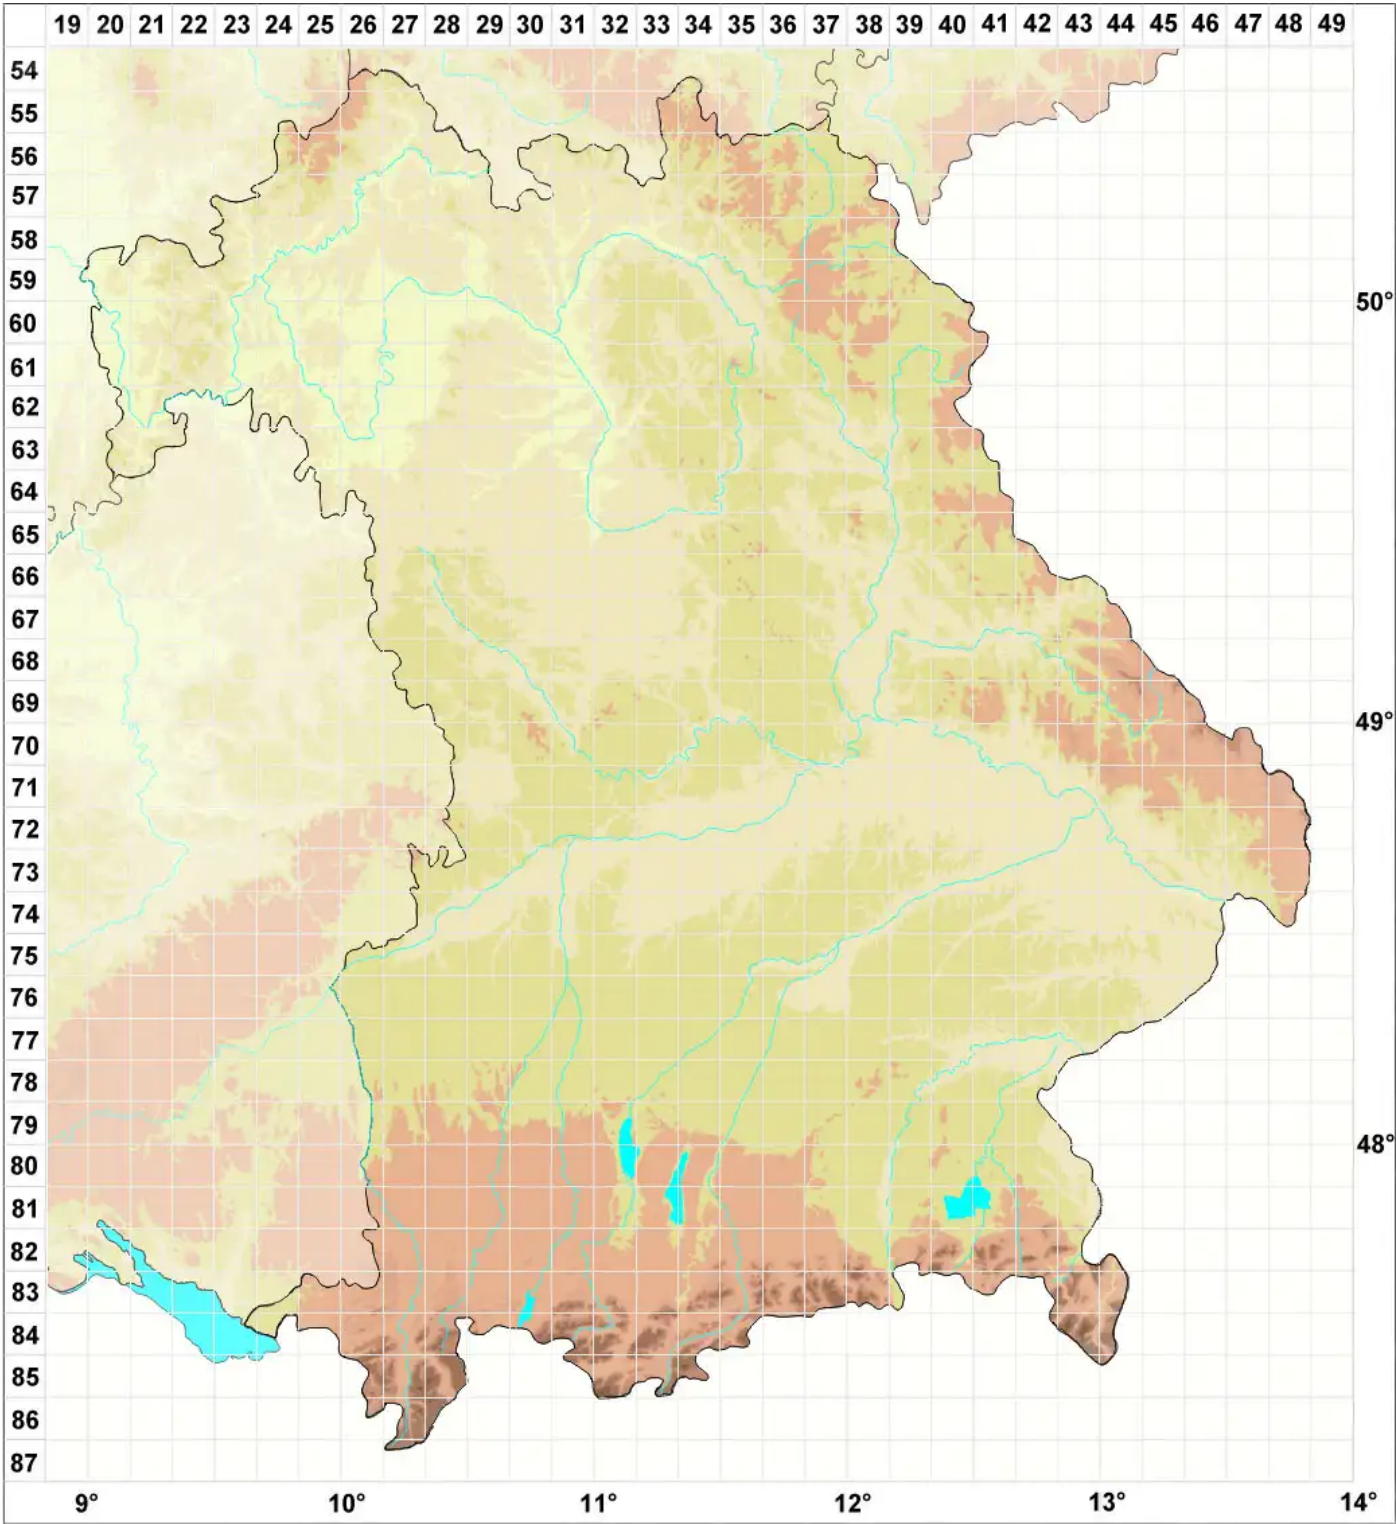

Lecidea exsequens Nyl.

Legende:

- Symbole:**
- Ausgefülltes Symbol:
Zeitraum von 1980 bis heute (Aktuelle Angabe)
 - Leeres Symbol:
Zeitraum vor 1980 (Altangabe)
 - Quadrat: Herbarbeleg