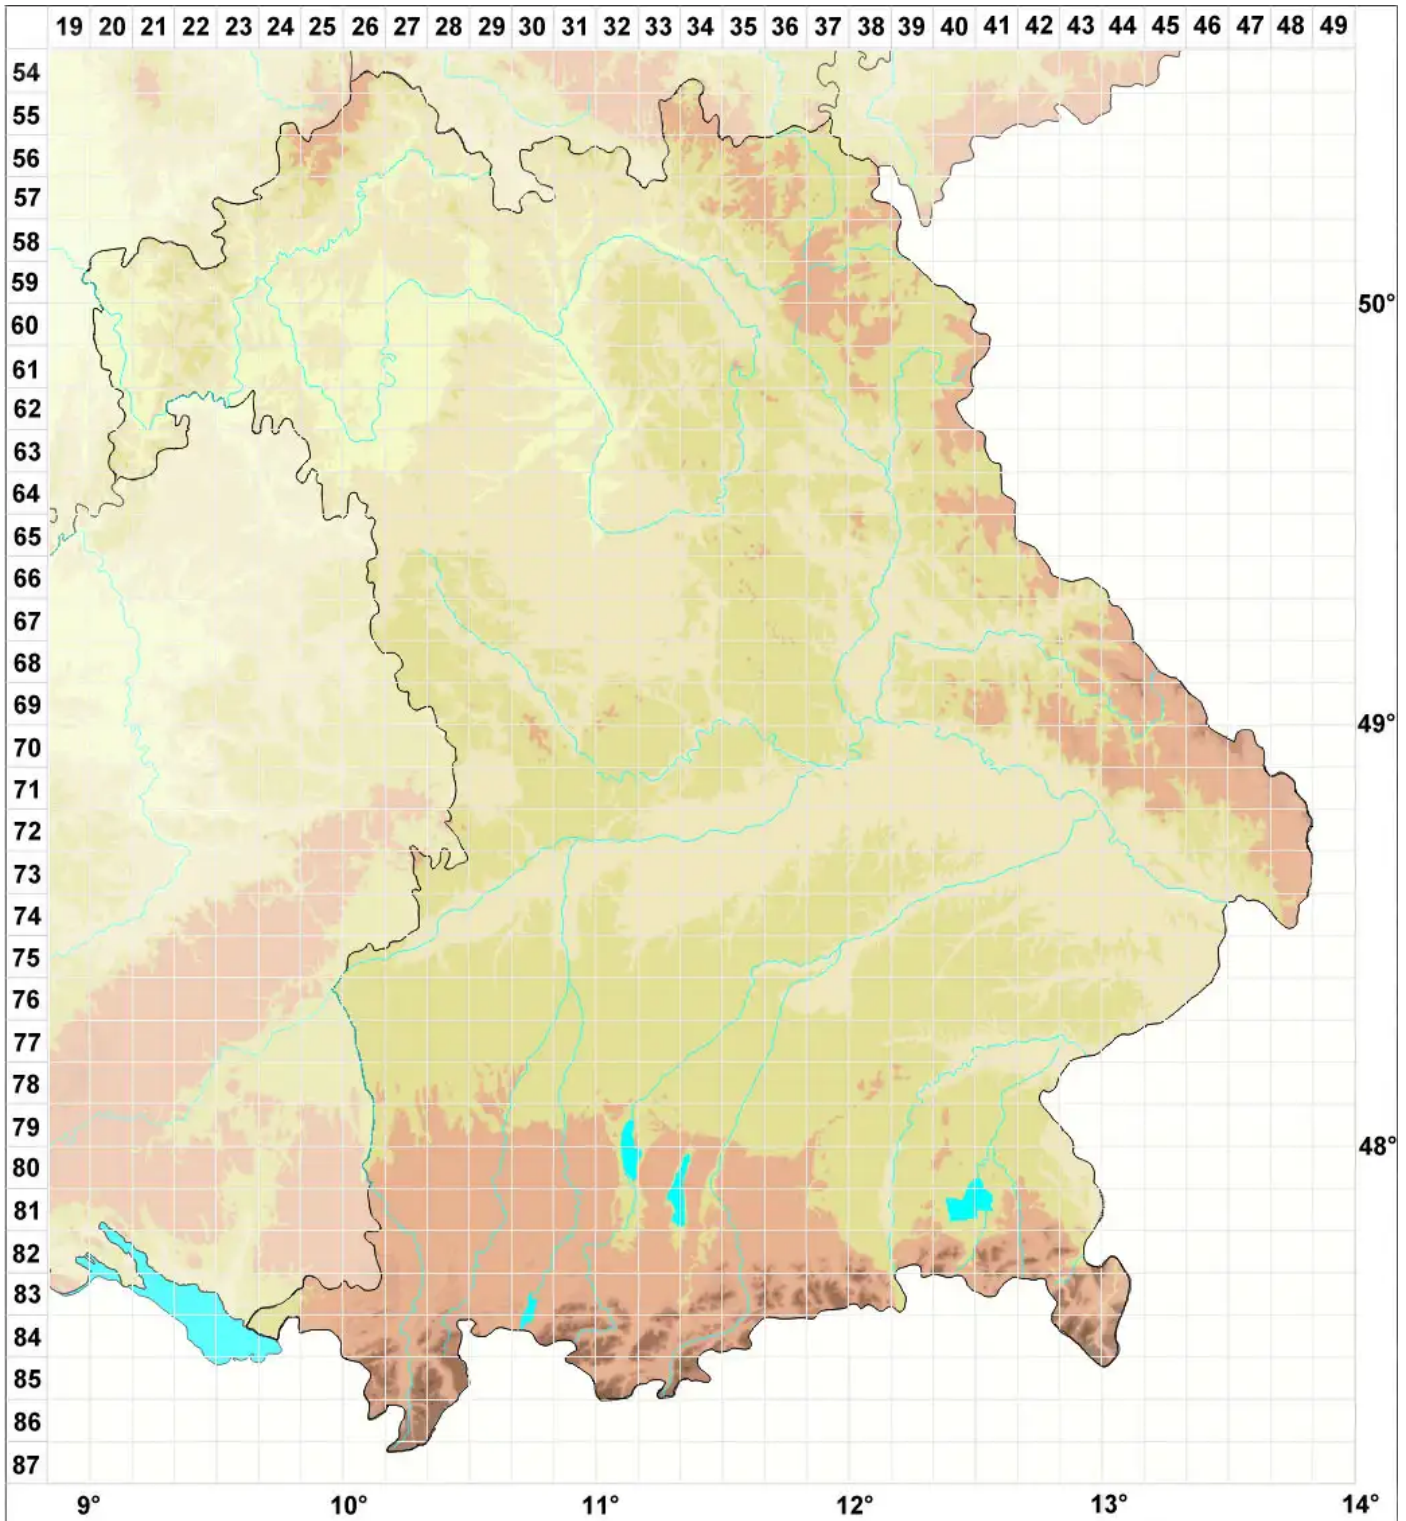

Mycobilimbia fissuriseda (Poelt) Poelt & Hafellner

Legende:

- Symbole:**
Ausgefülltes Symbol:
Zeitraum von 1980 bis heute (Aktuelle Angabe)
Leeres Symbol:
Zeitraum vor 1980 (Altangabe)
Quadrat: Herbarbeleg