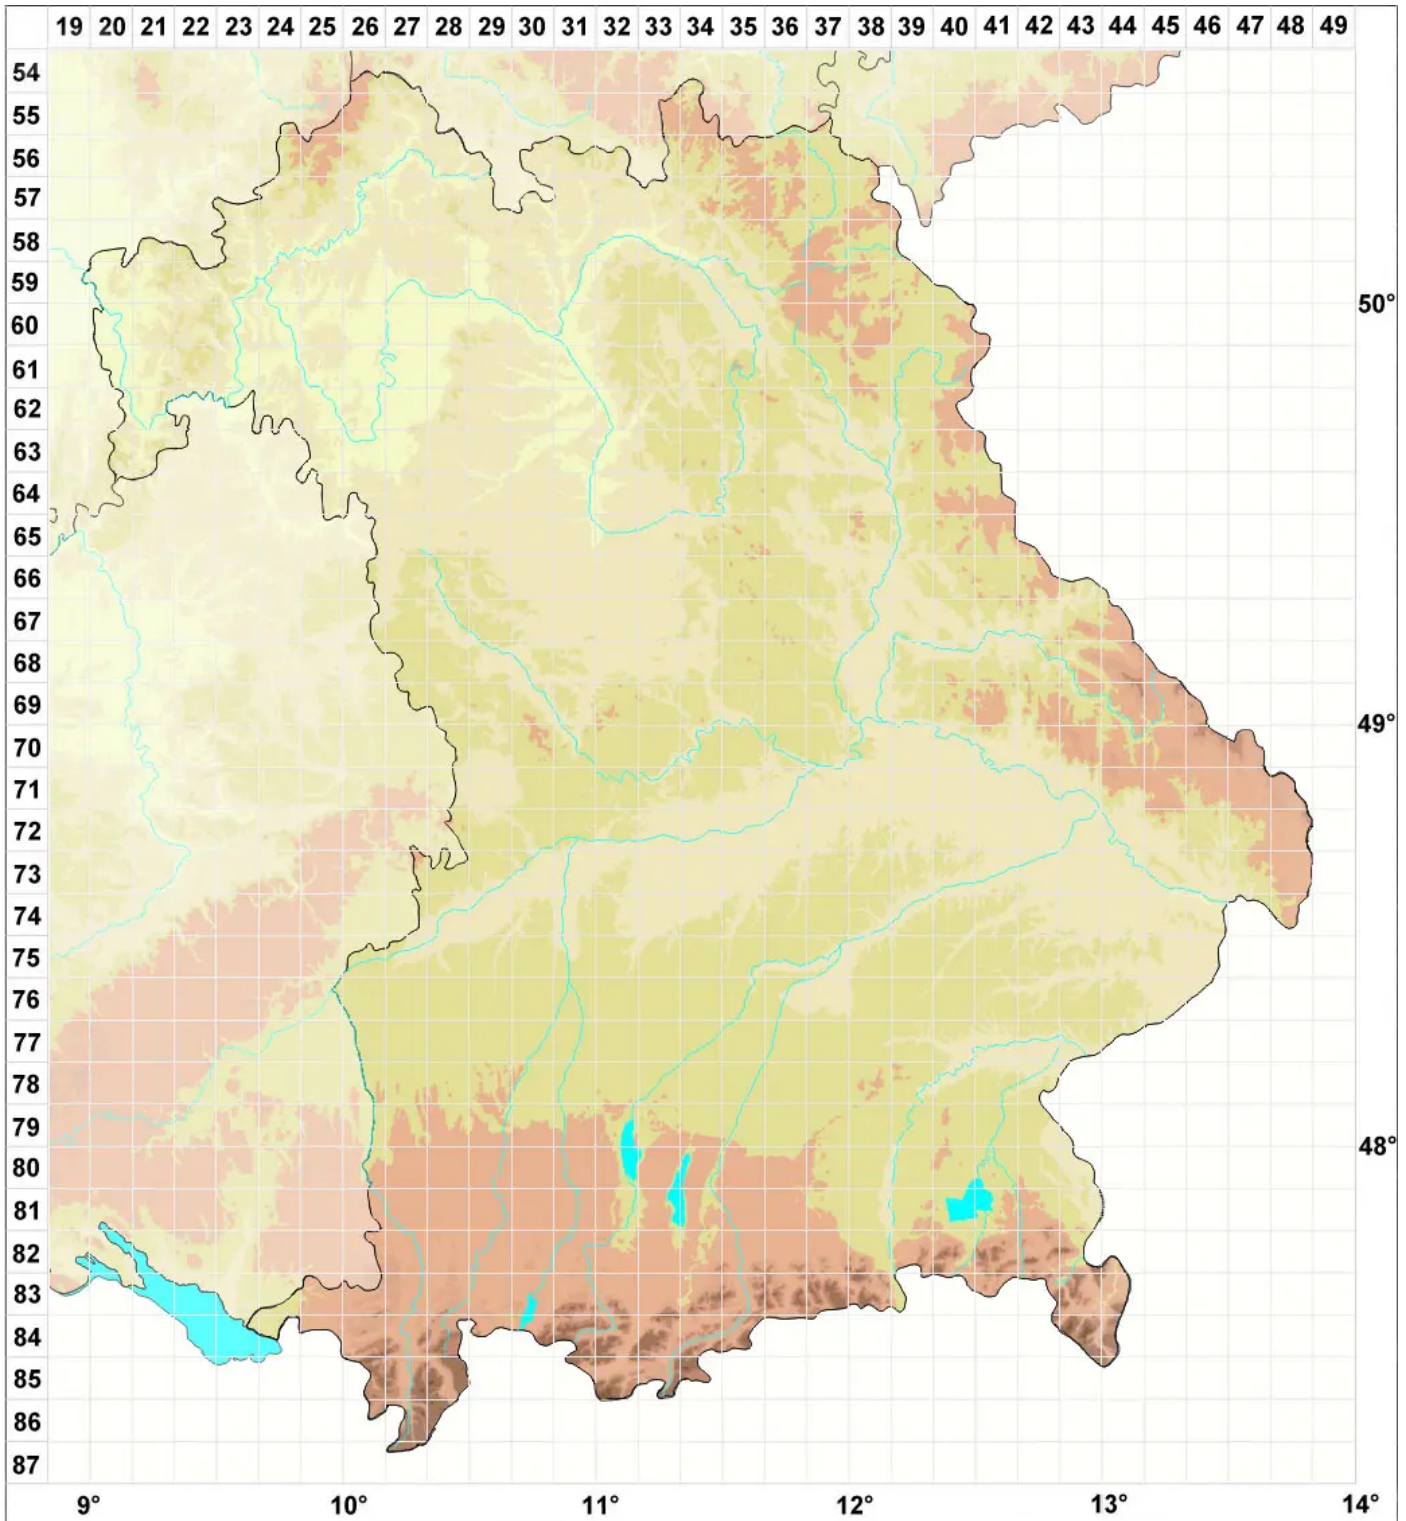

Porpidia flavicunda (Ach.) Gowan

Nordische Ringflechte

Legende:

Symbole:

Ausgefülltes Symbol:
Zeitraum von 1980 bis heute (Aktuelle Angabe)

Leeres Symbol:
Zeitraum vor 1980 (Altangabe)

Quadrat: Herbarbeleg