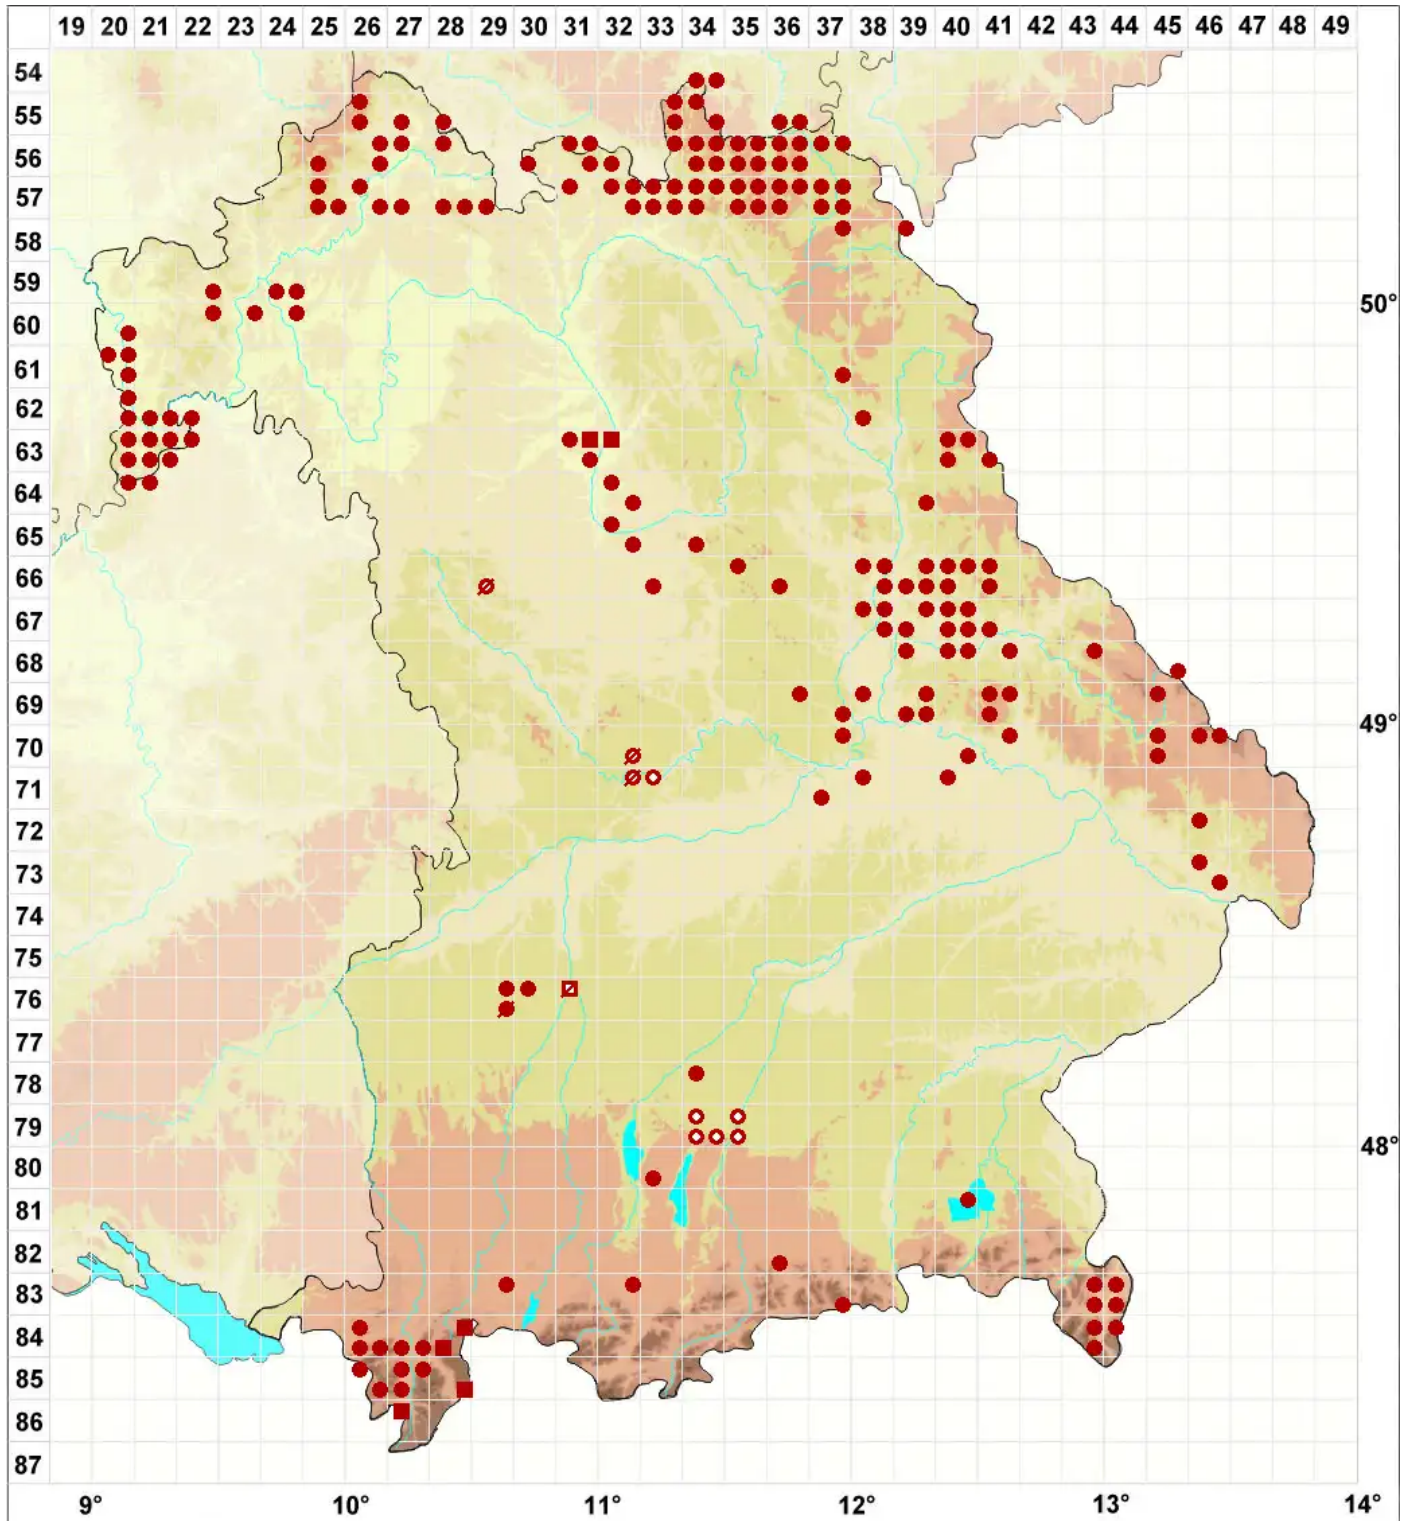

# Placynthiella icmalea (Ach.) Coppins & P. James

## Korallen-Schwarznapfflechte

Legende:

**Symbole:**

Ausgefülltes Symbol:  
Zeitraum von 1980 bis heute (Aktuelle Angabe)

Leeres Symbol:  
Zeitraum vor 1980 (Altangabe)

Quadrat: Herbarbeleg