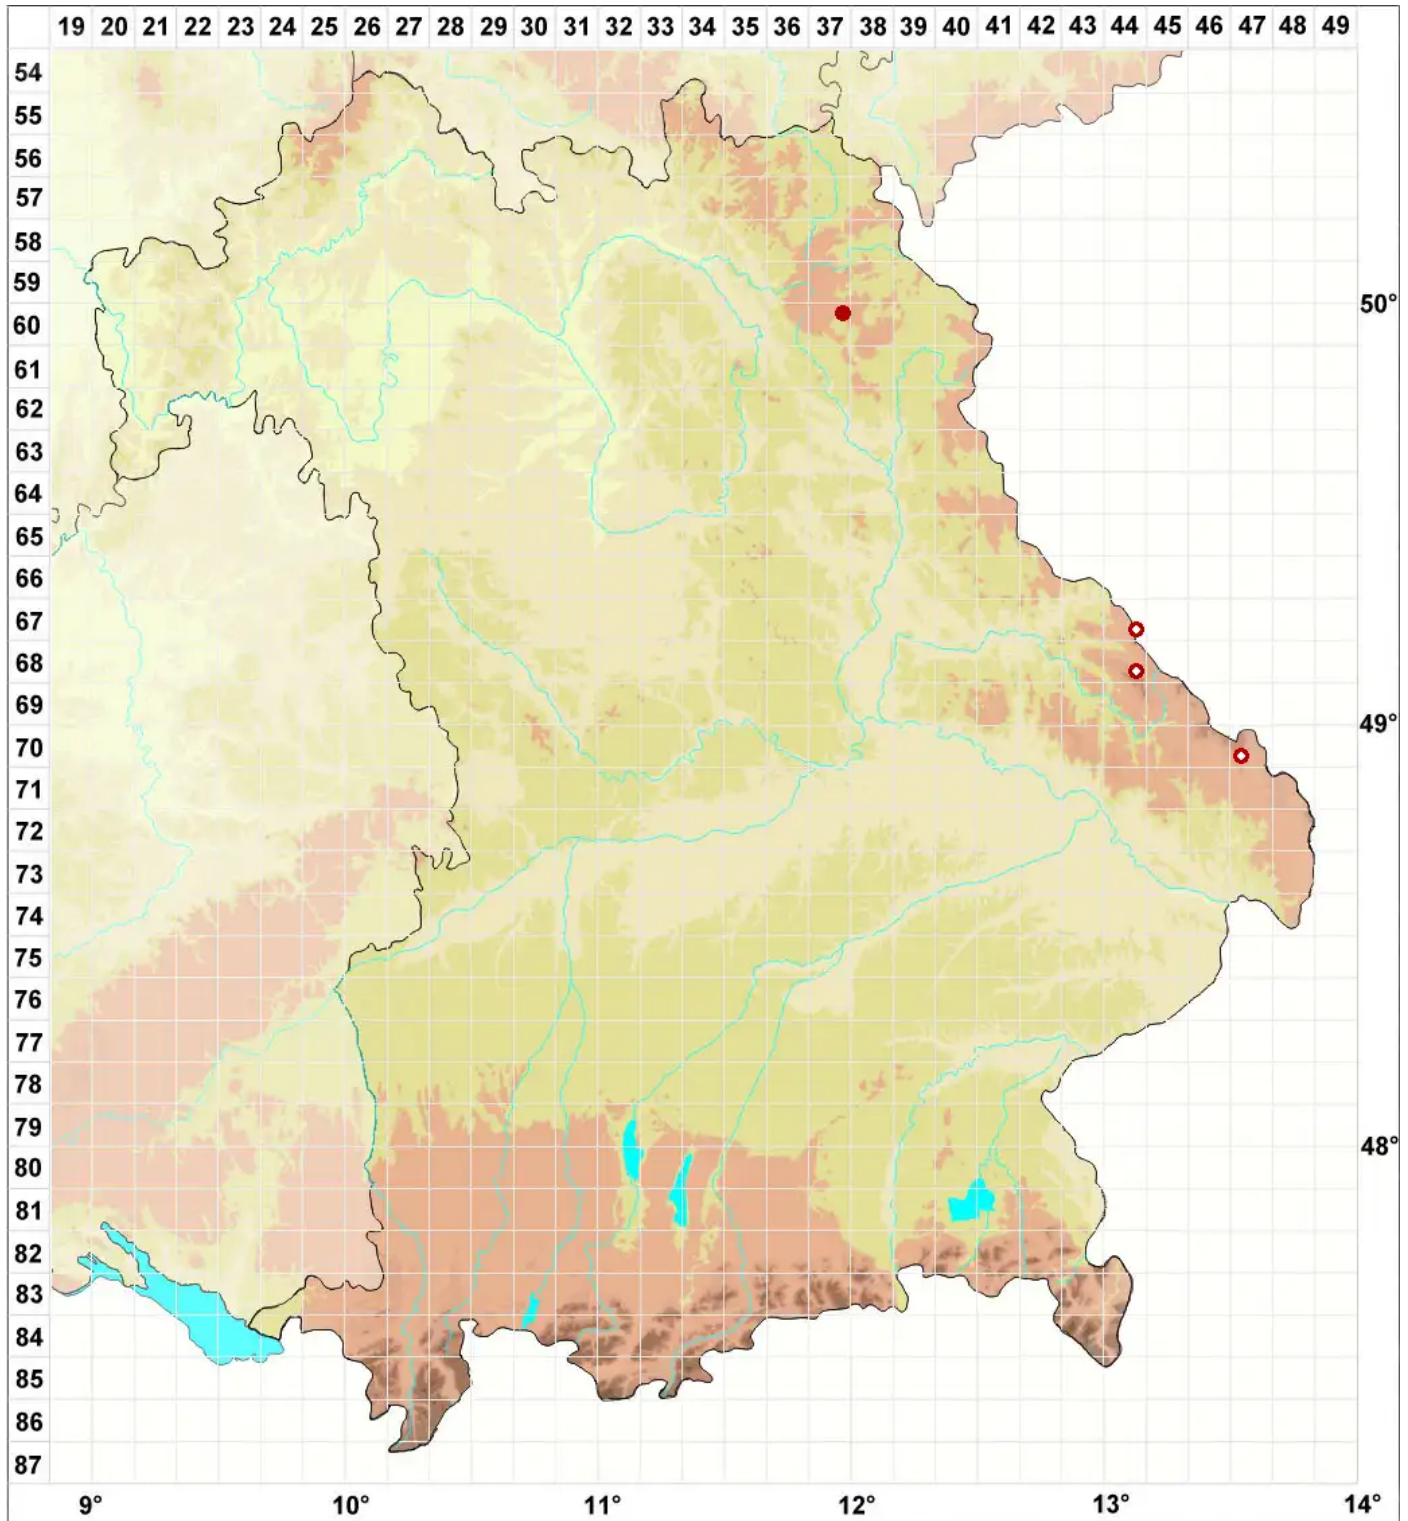

Rimularia furvella (Nyl. ex Mudd) Hertel & Rambold

Kohlige Ritzenflechte

Legende:

- Symbole:**
- Ausgefülltes Symbol:
Zeitraum von 1980 bis heute (Aktuelle Angabe)
 - Leeres Symbol:
Zeitraum vor 1980 (Altangabe)
 - Quadrat: Herbarbeleg