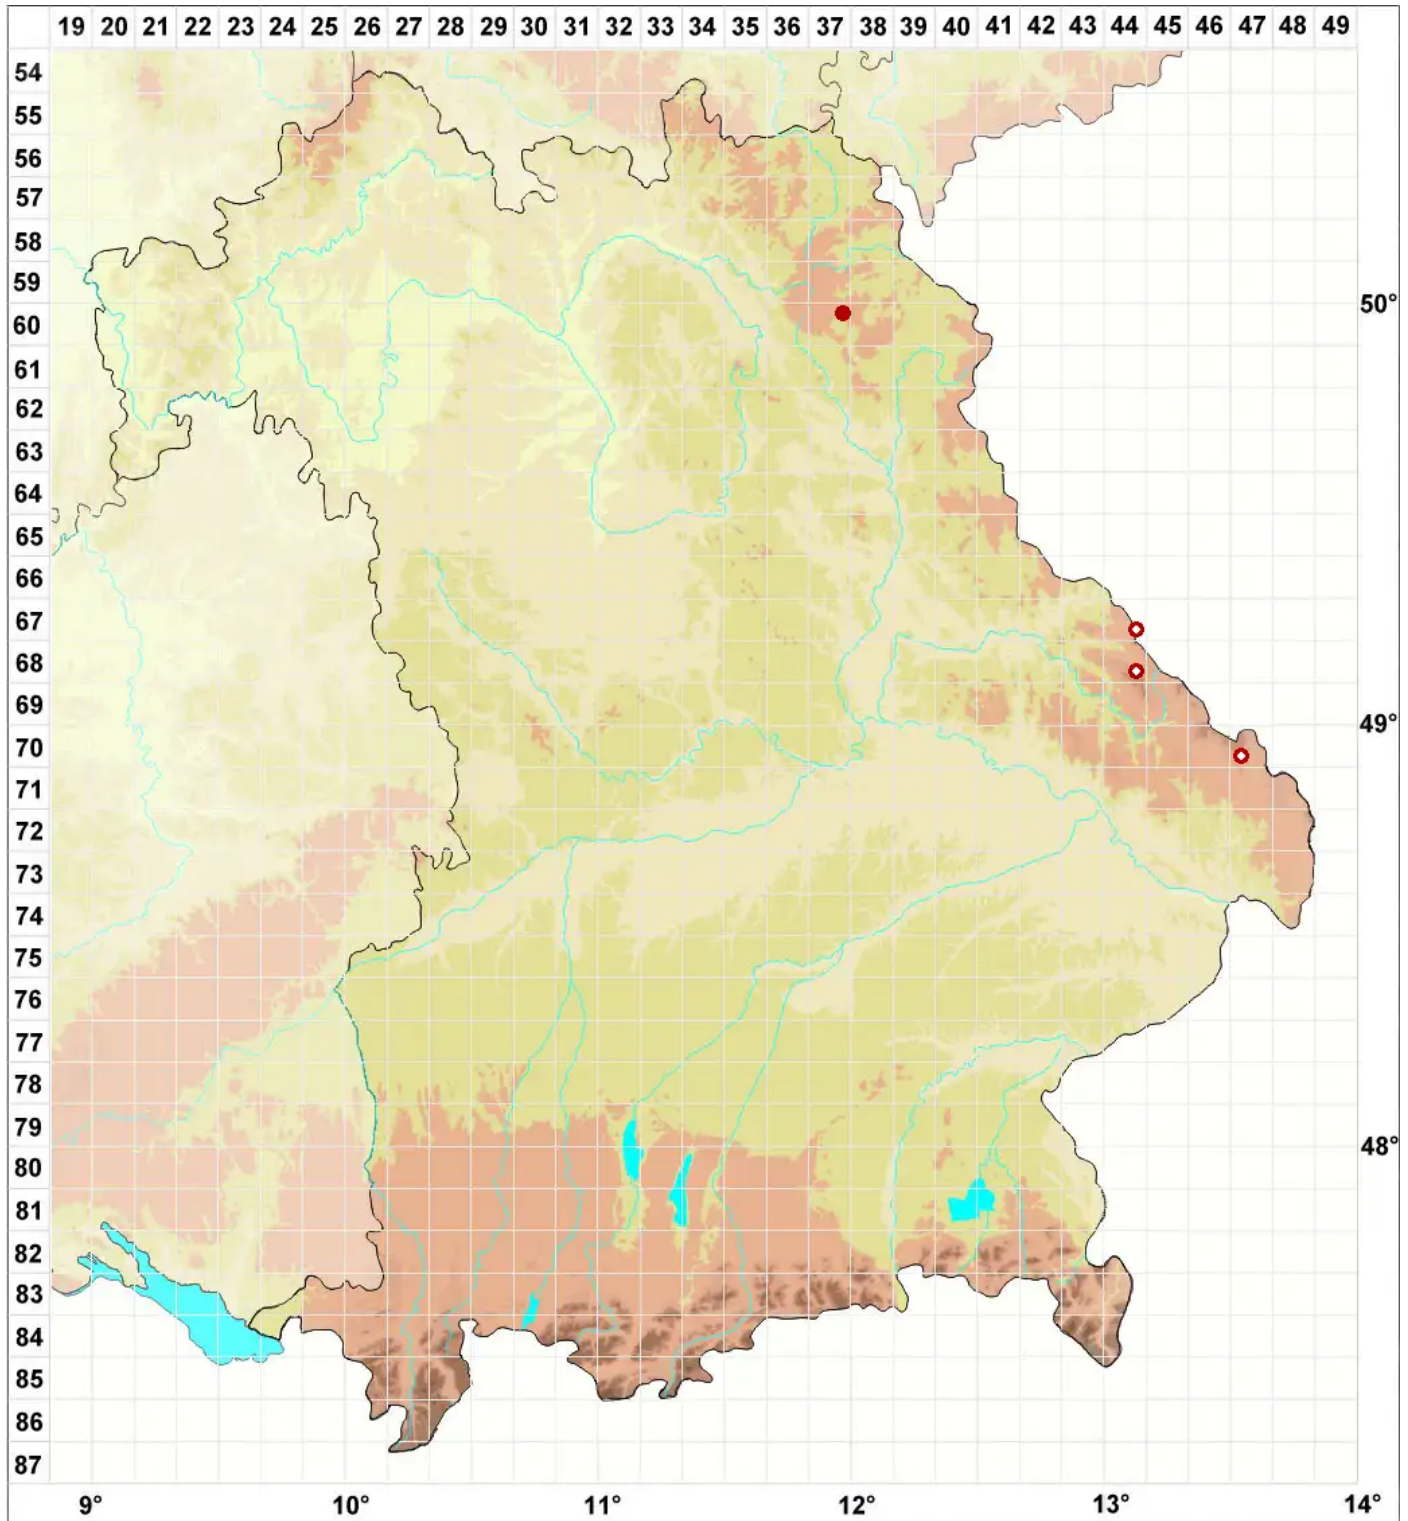

Rimularia furvella (Nyl. ex Mudd) Hertel & Rambold

Kohlige Ritzenflechte

Legende:

Symbole:
Ausgefülltes Symbol:
Zeitraum von 1980 bis heute (Aktuelle Angabe)
Leeres Symbol:
Zeitraum vor 1980 (Altangabe)
Quadrat: Herbarbeleg