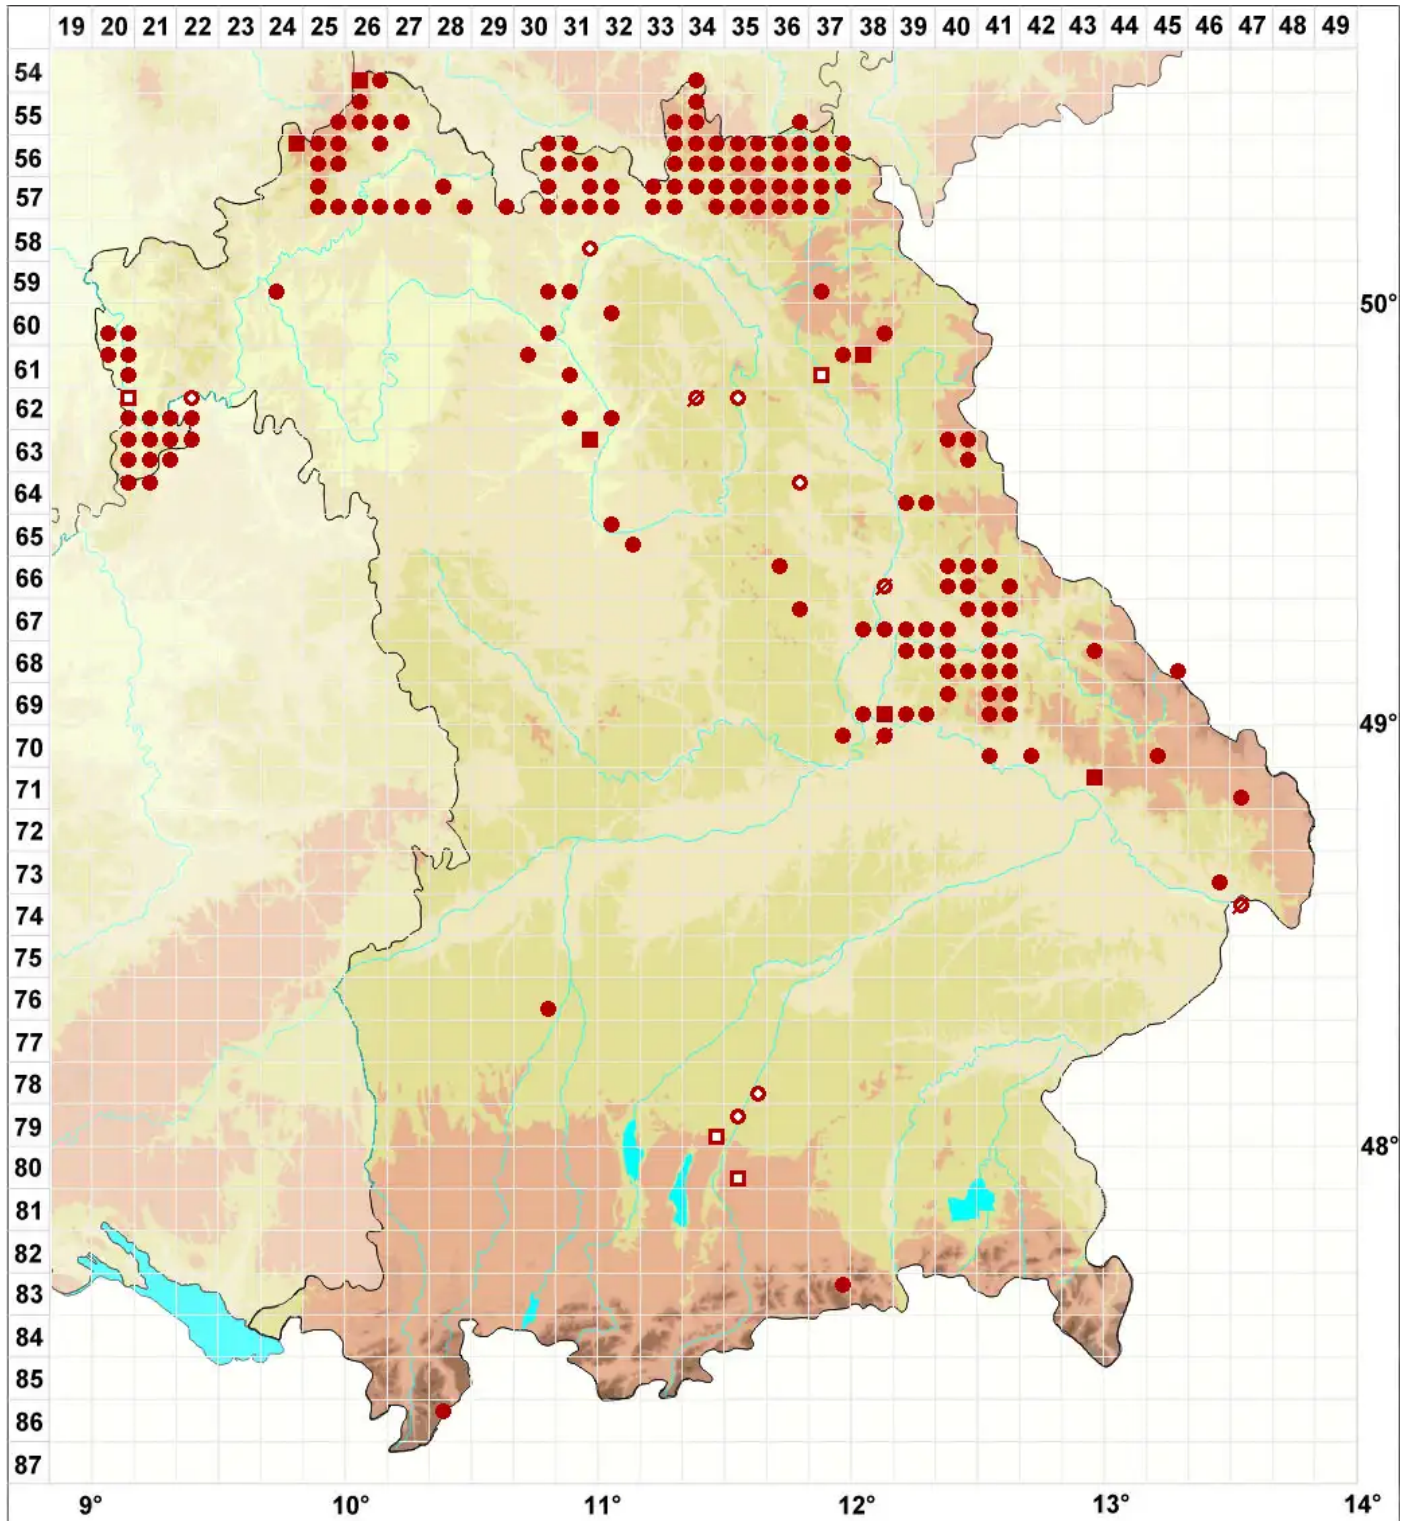

Lecidea fuscoatra agg.

Legende:

- Symbole:**
- Ausgefülltes Symbol:
Zeitraum von 1980 bis heute (Aktuelle Angabe)
 - Leeres Symbol:
Zeitraum vor 1980 (Altangabe)
 - Quadrat: Herbarbeleg