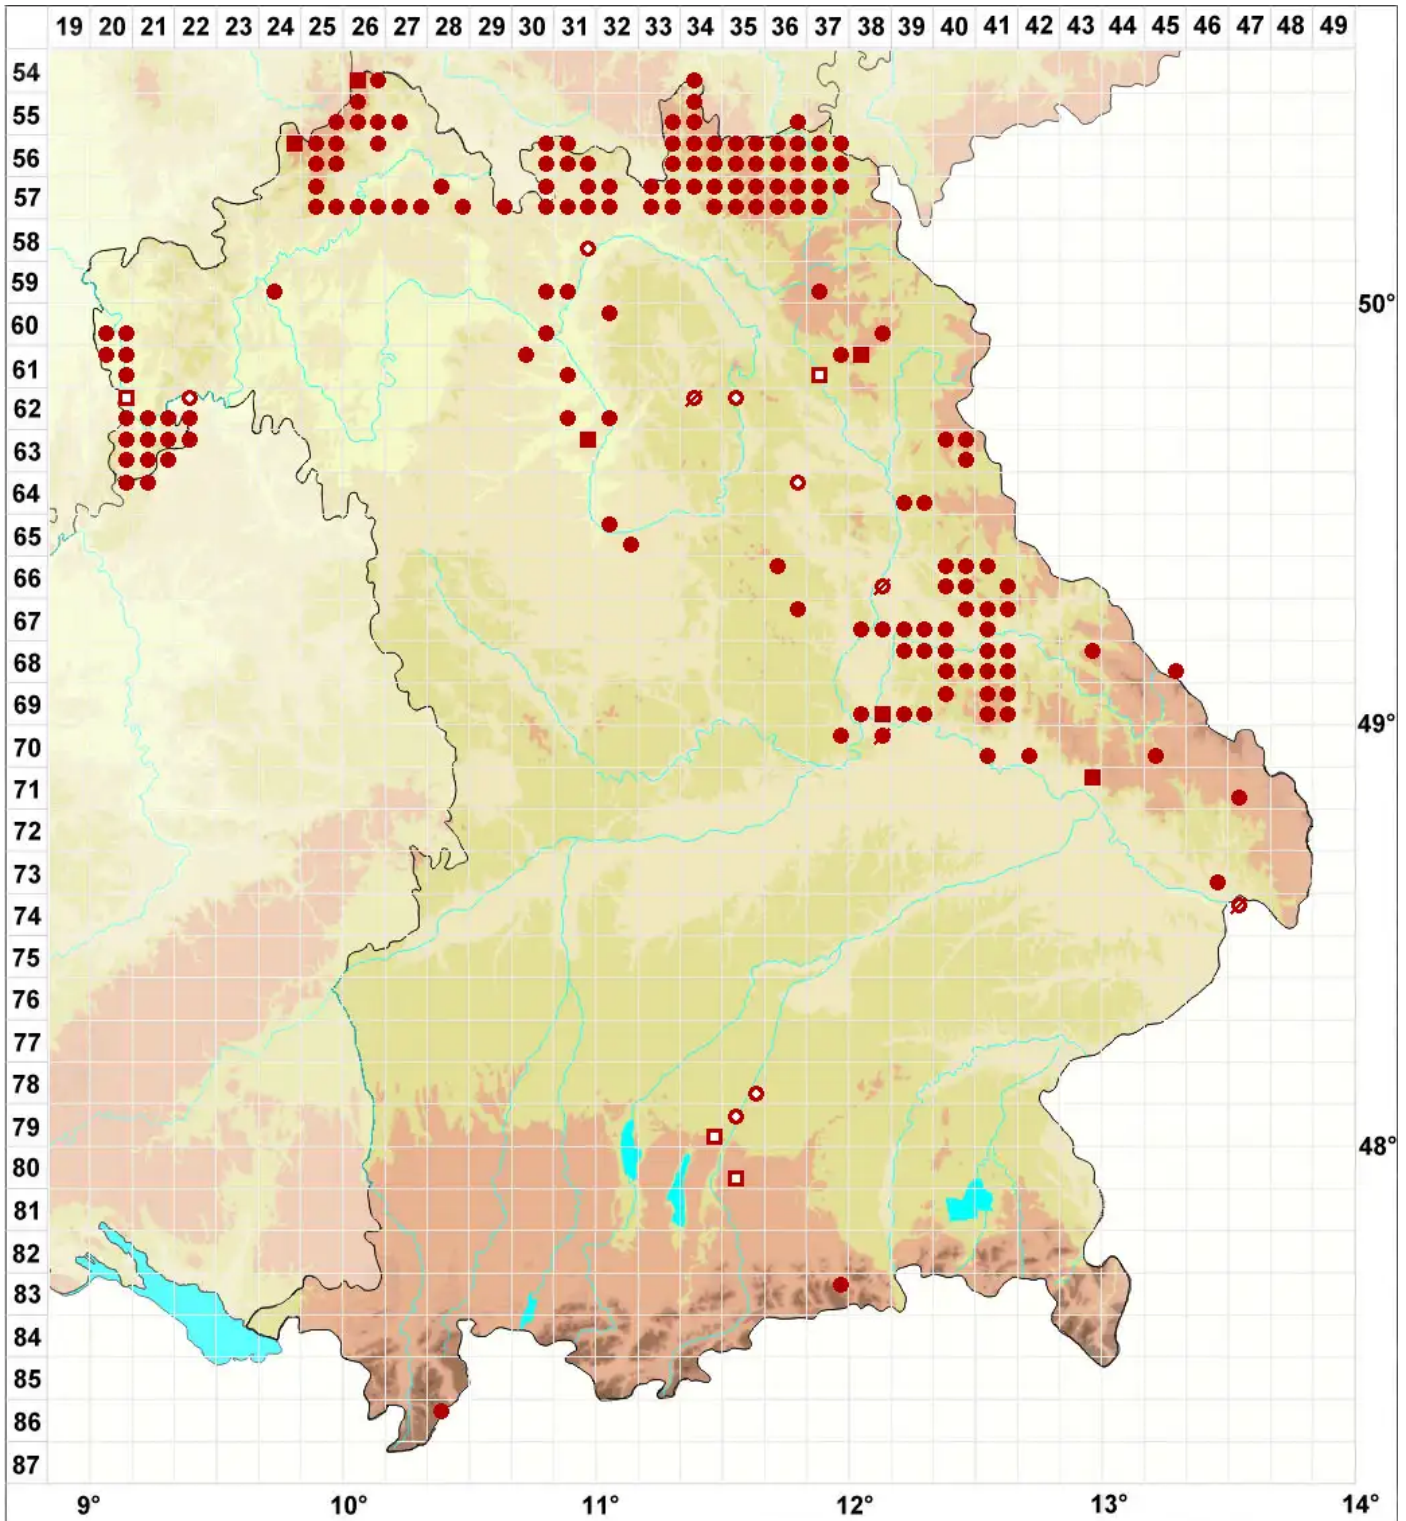

# Lecidea fuscoatra agg.

Legende:

- Symbole:**
- Ausgefülltes Symbol:  
Zeitraum von 1980 bis heute (Aktuelle Angabe)
  - Leeres Symbol:  
Zeitraum vor 1980 (Altangabe)
  - Quadrat: Herbarbeleg