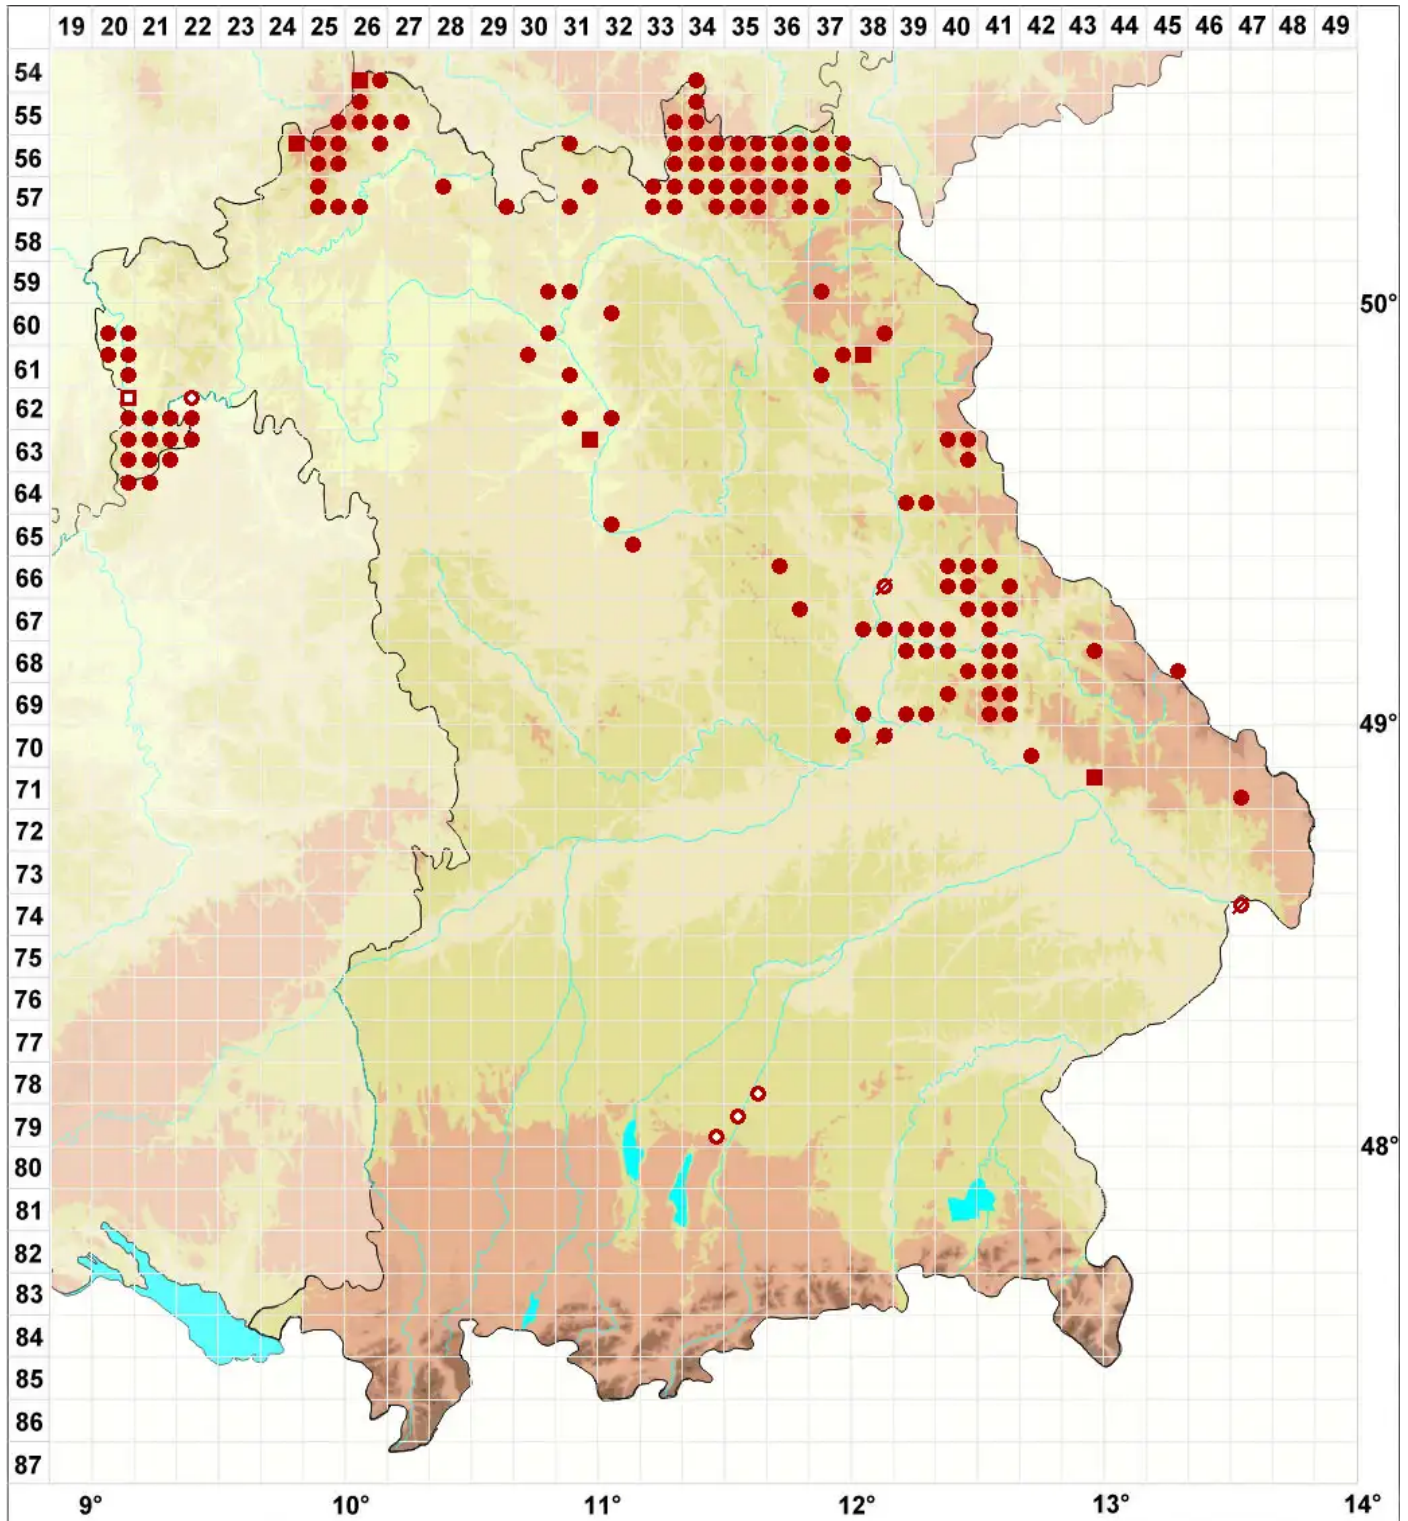

Lecidea fuscoatra (L.) Ach.

Braune Schwarznapfflechte

Legende:

Symbole:
Ausgefülltes Symbol:
Zeitraum von 1980 bis heute (Aktuelle Angabe)
Leeres Symbol:
Zeitraum vor 1980 (Altangabe)
Quadrat: Herbarbeleg