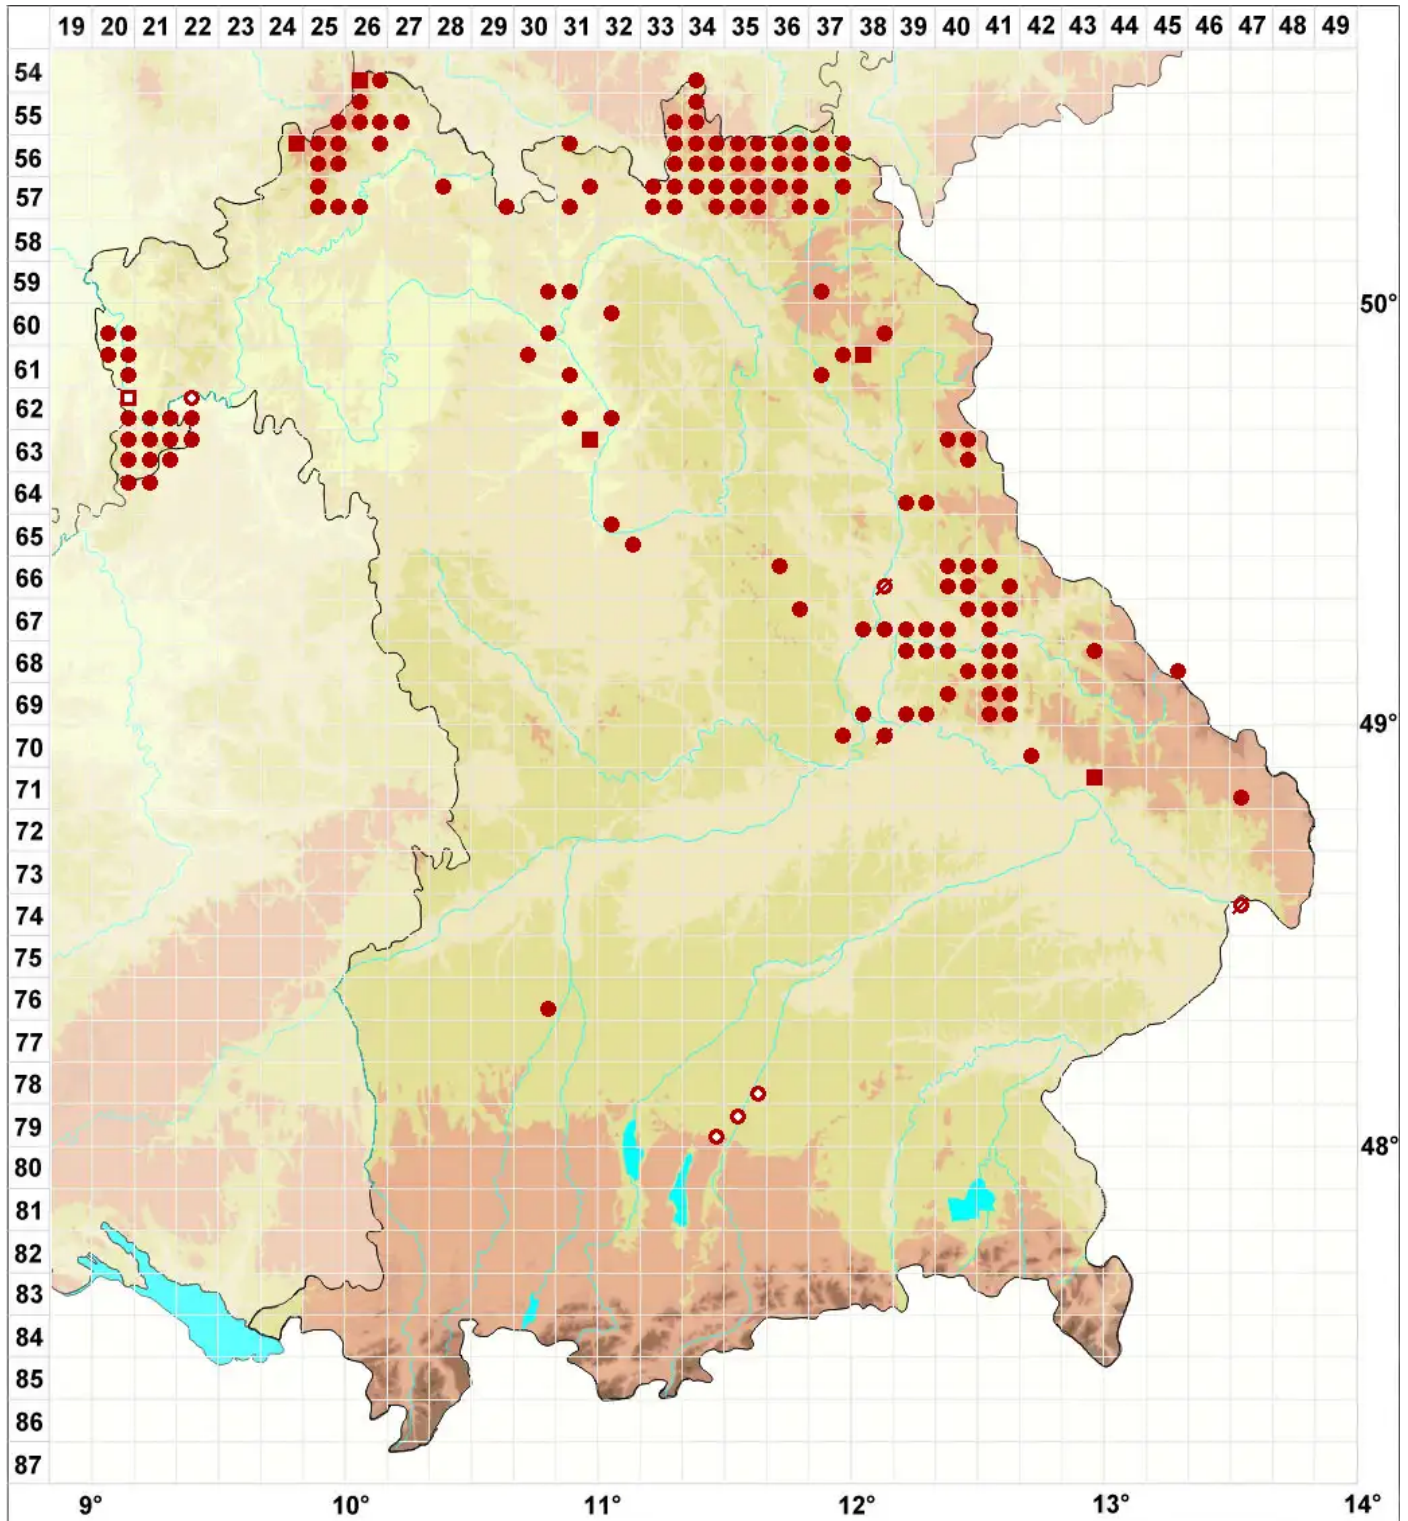

# Lecidea fuscoatra (L.) Ach.

## Braune Schwarznapfflechte

Legende:

- Symbole:**  
Ausgefülltes Symbol:  
Zeitraum von 1980 bis heute (Aktuelle Angabe)  
Leeres Symbol:  
Zeitraum vor 1980 (Altangabe)  
Quadrat: Herbarbeleg