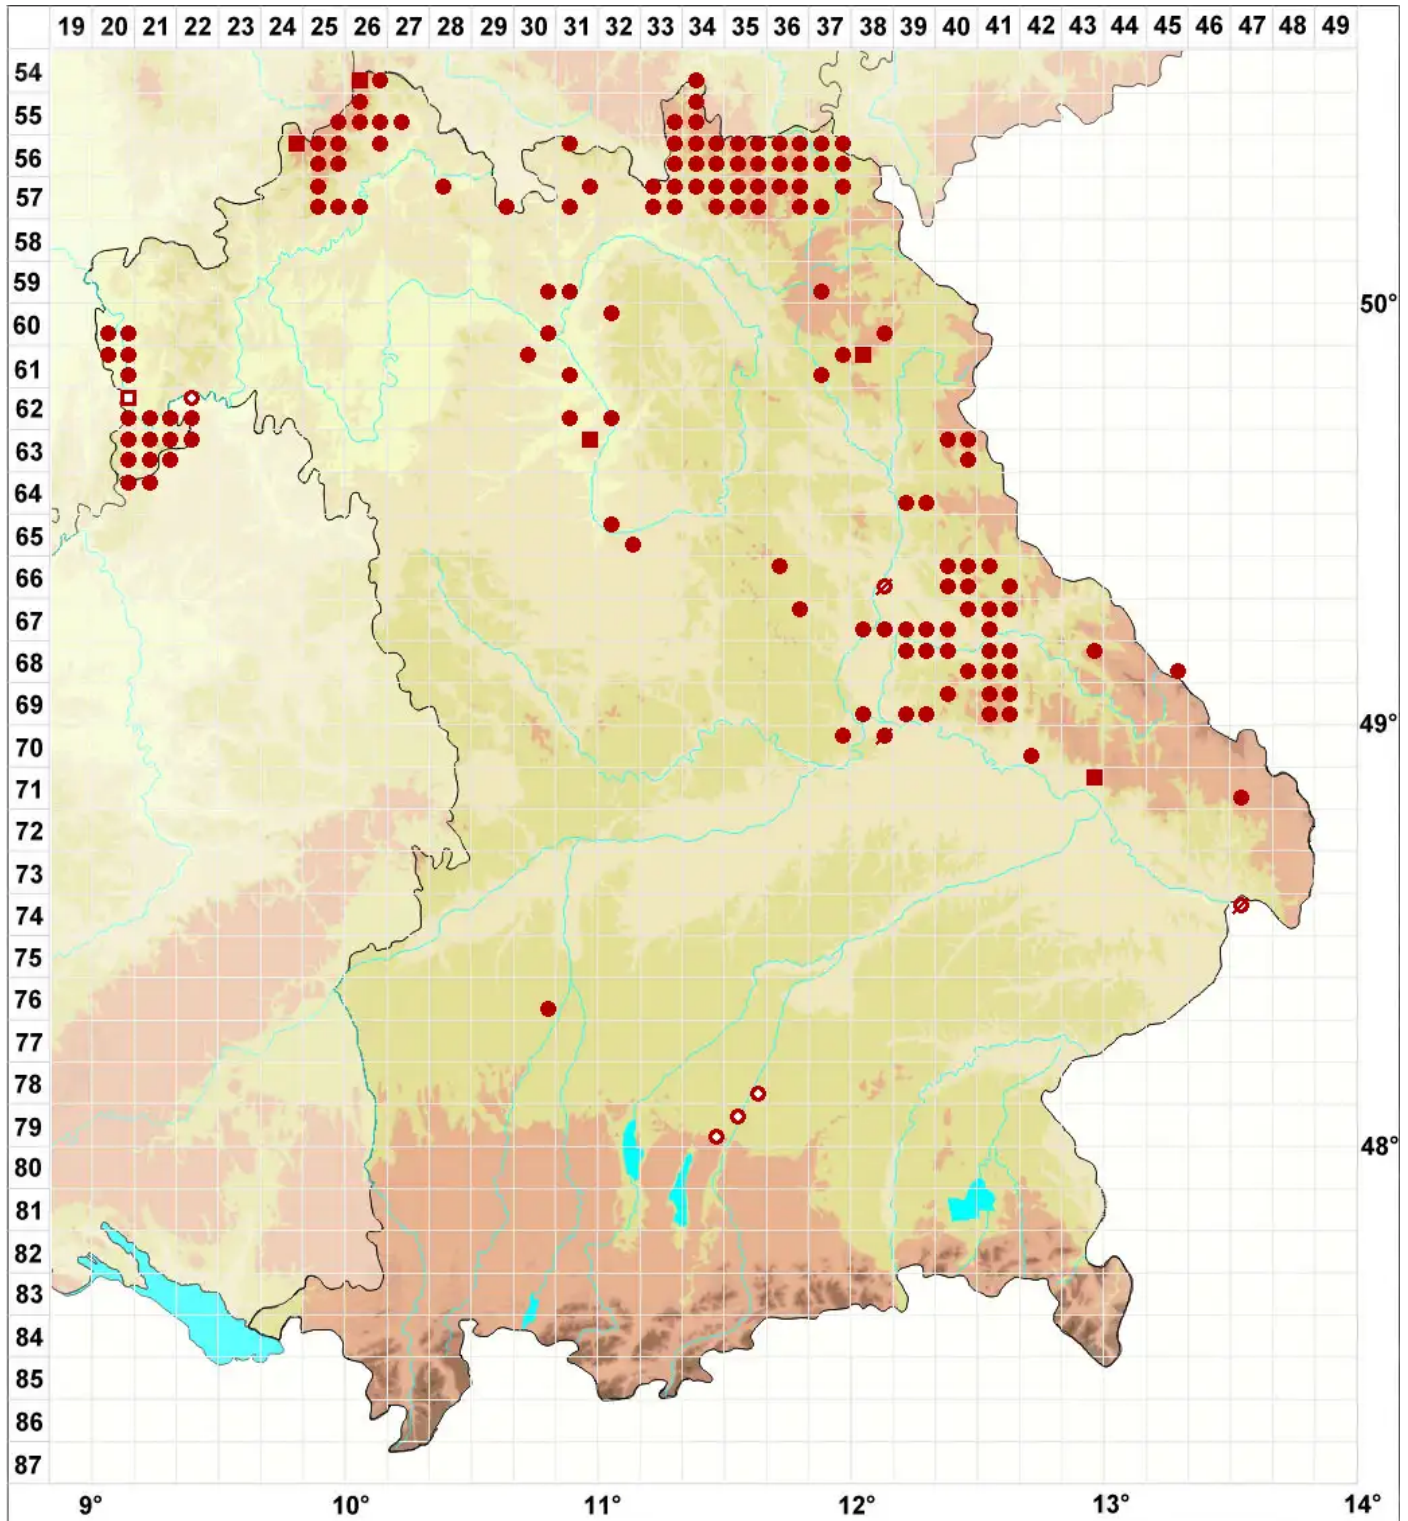

Lecidea fuscoatra (L.) Ach.

Braune Schwarznapfflechte

Legende:

- Symbole:**
Ausgefülltes Symbol:
Zeitraum von 1980 bis heute (Aktuelle Angabe)
Leeres Symbol:
Zeitraum vor 1980 (Altangabe)
Quadrat: Herbarbeleg