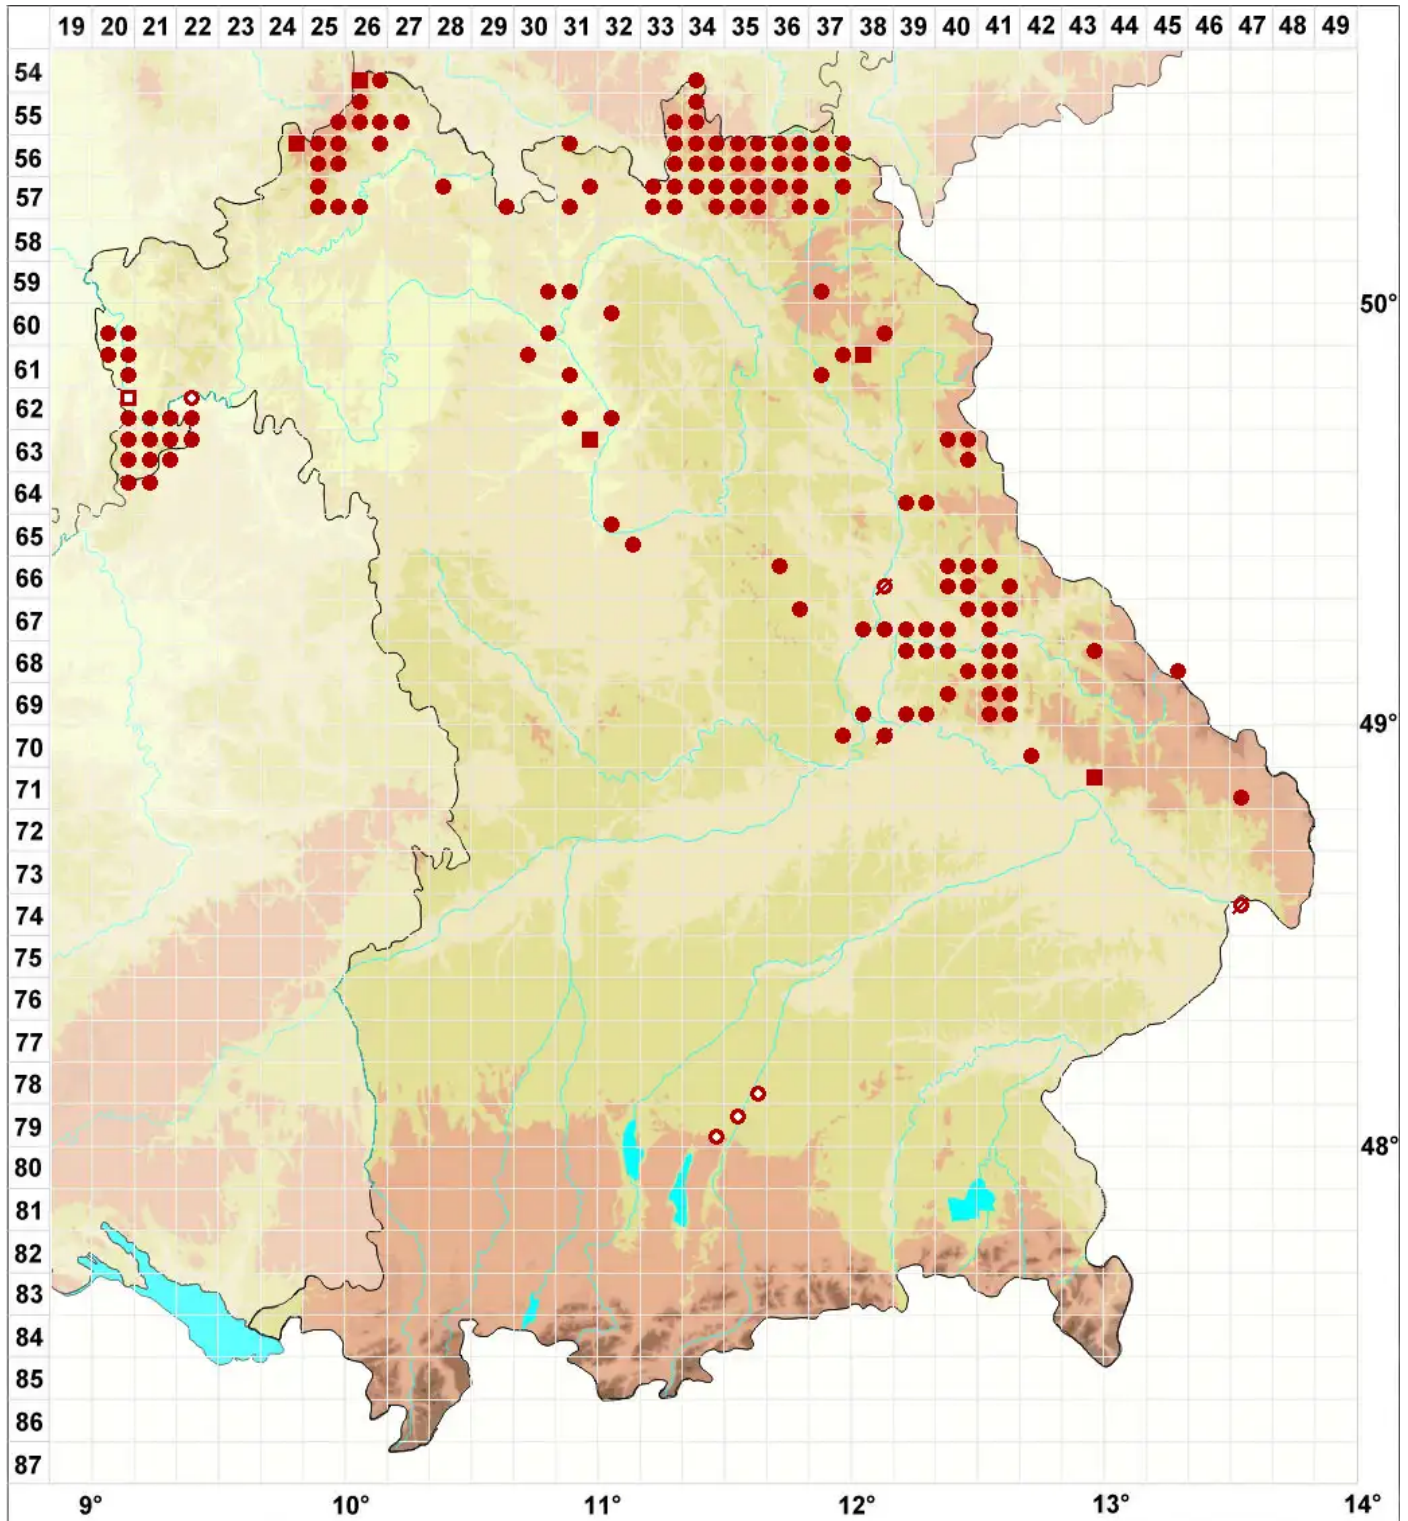

Lecidea fuscoatra (L.) Ach.

Braune Schwarznapfflechte

Legende:

- Symbole:**
- Ausgefülltes Symbol:
Zeitraum von 1980 bis heute (Aktuelle Angabe)
 - Leeres Symbol:
Zeitraum vor 1980 (Altangabe)
 - Quadrat: Herbarbeleg