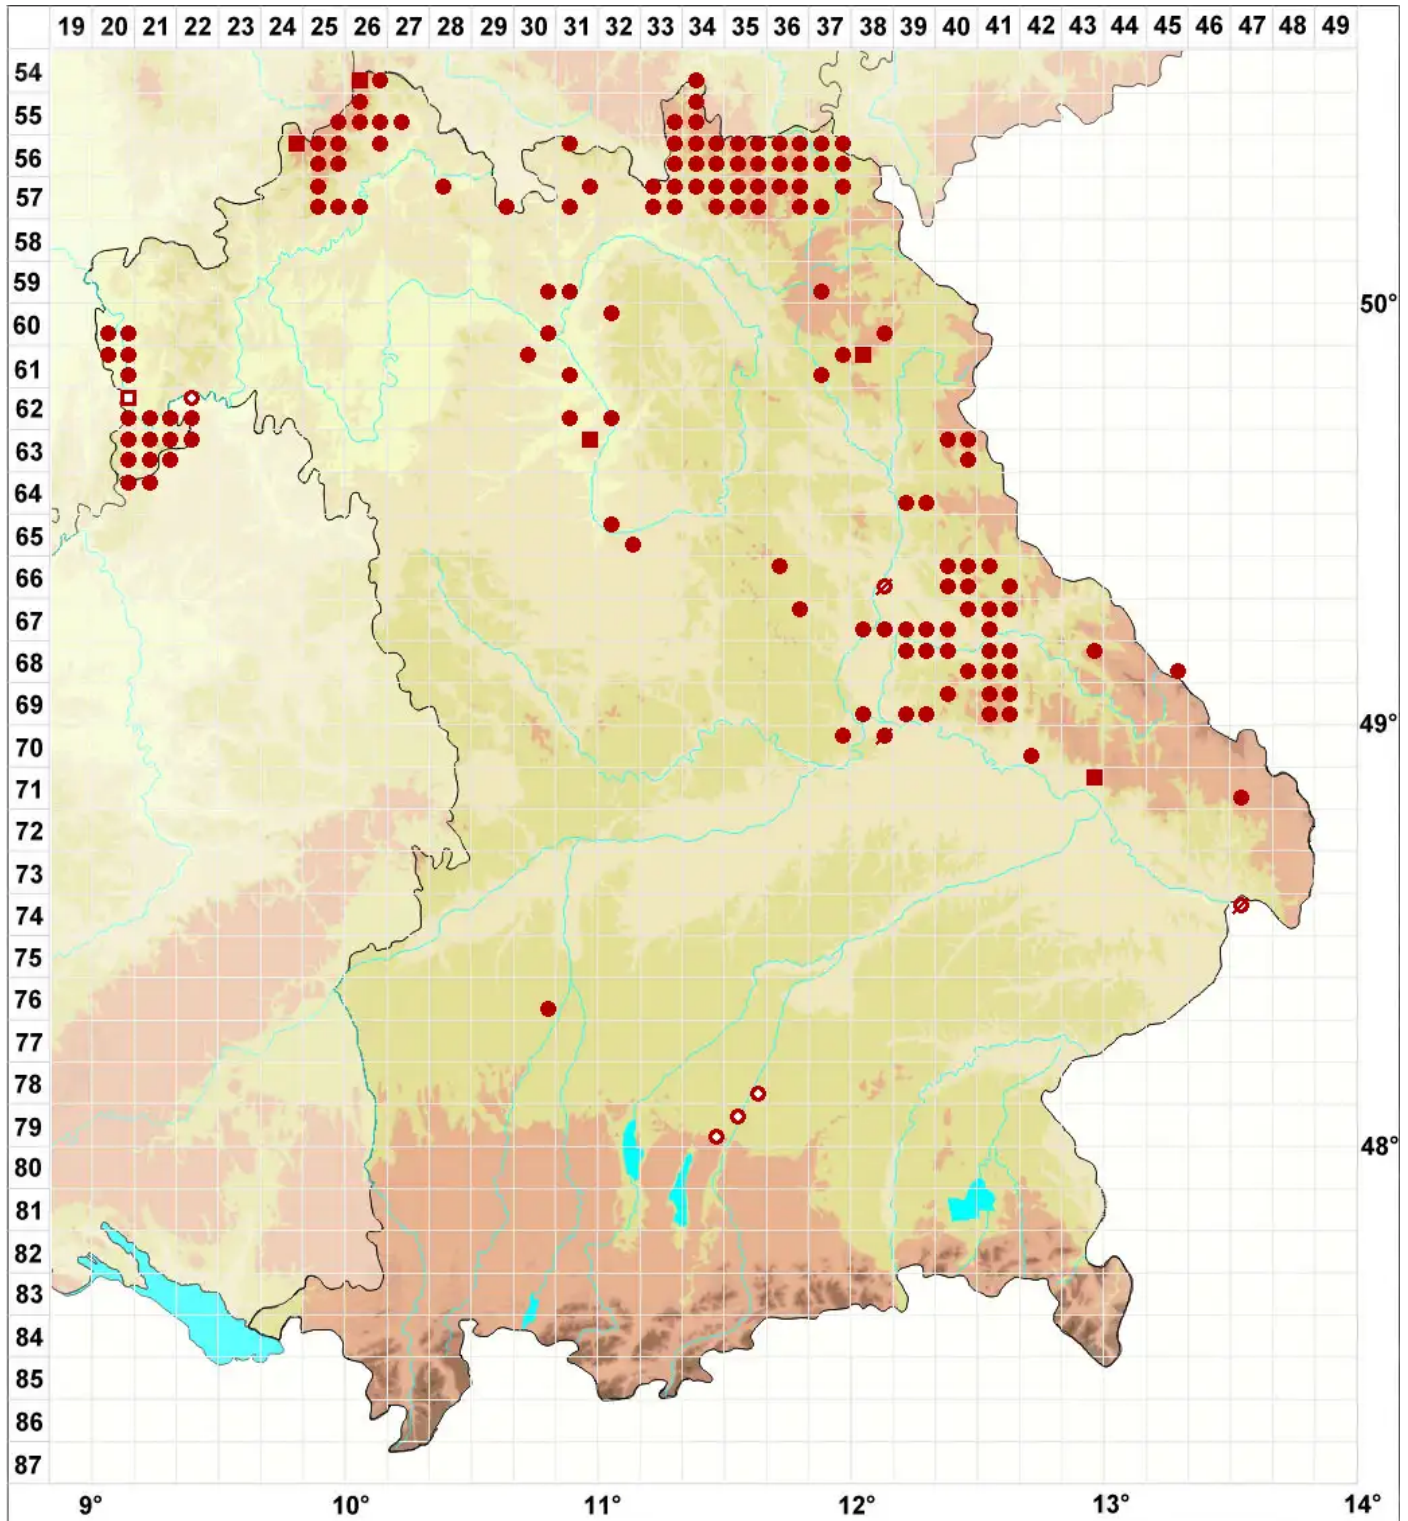

# Lecidea fuscoatra (L.) Ach.

## Braune Schwarznapfflechte

Legende:

- Symbole:**
- Ausgefülltes Symbol:  
Zeitraum von 1980 bis heute (Aktuelle Angabe)
  - Leeres Symbol:  
Zeitraum vor 1980 (Altangabe)
  - Quadrat: Herbarbeleg