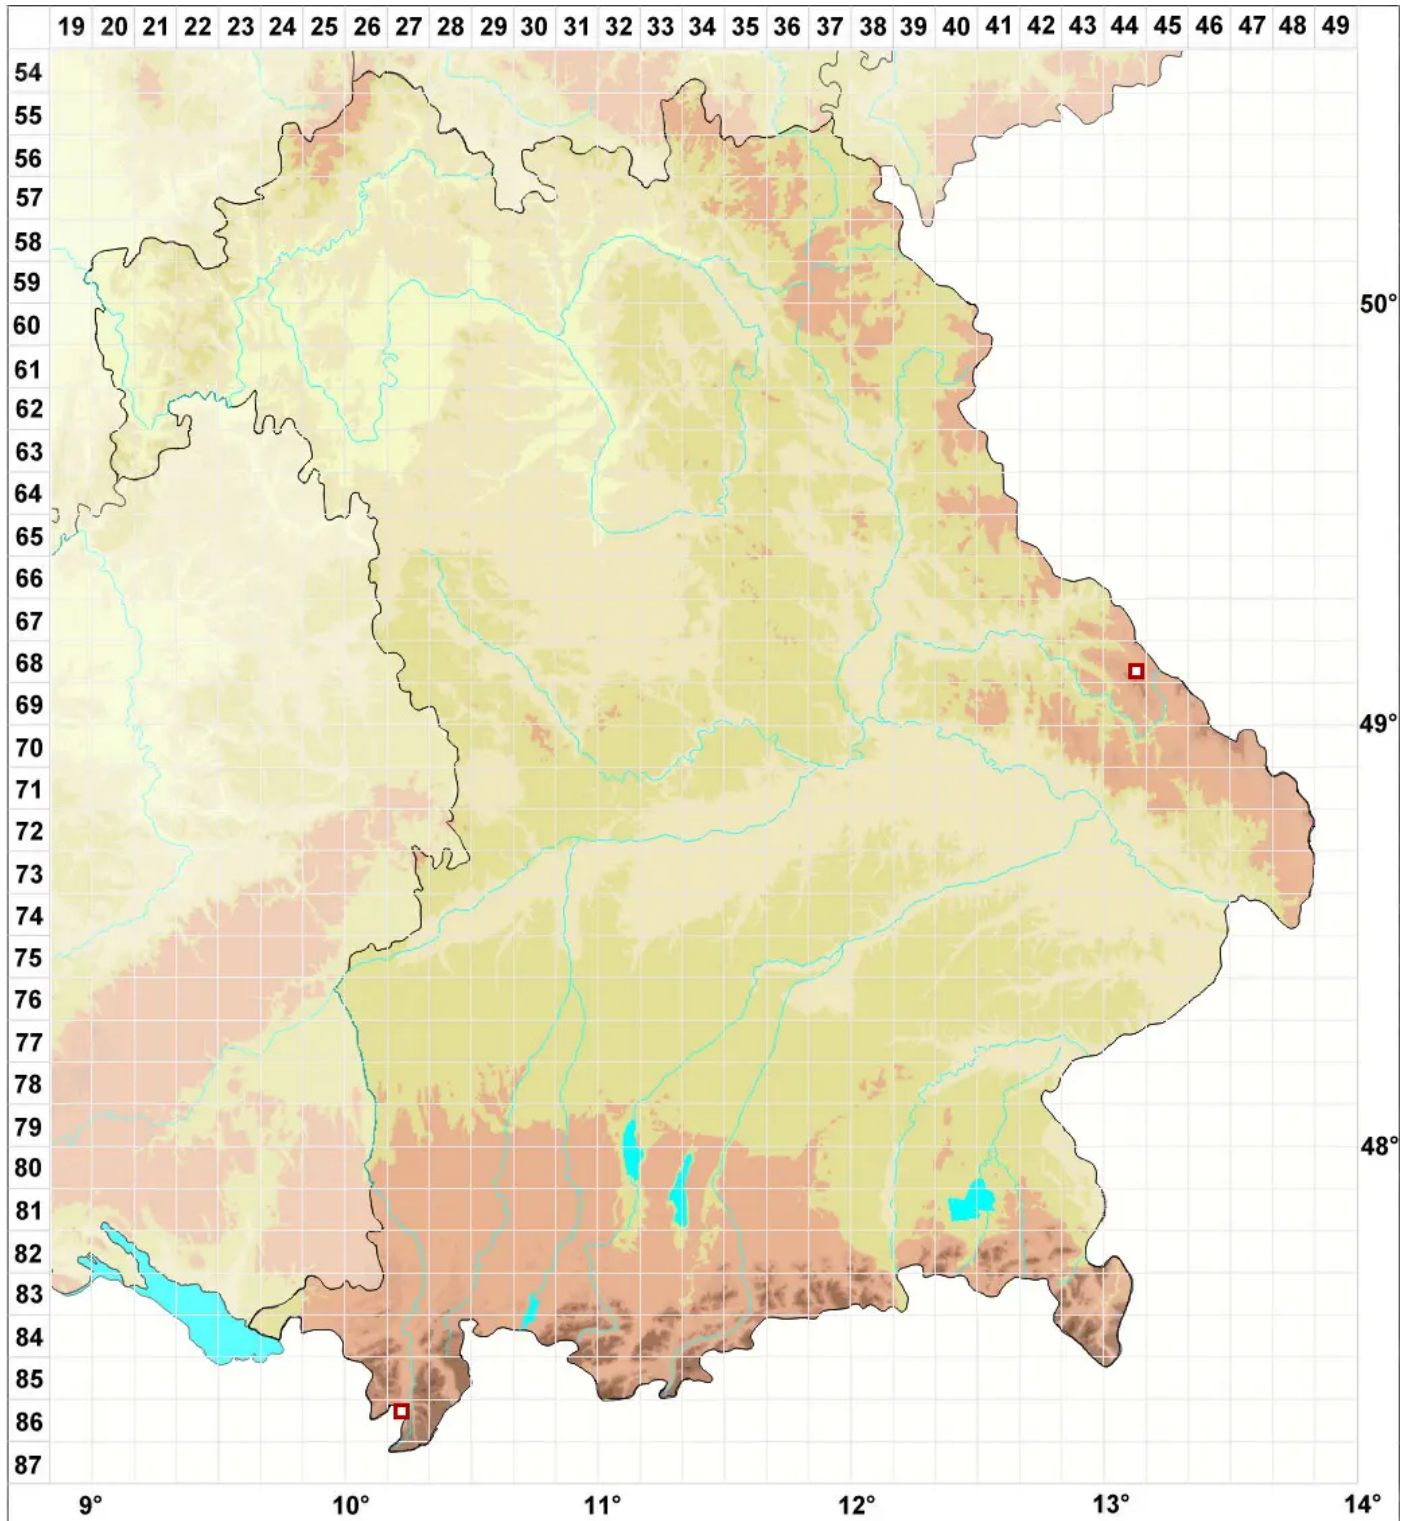

# Miriquidica garovaglii (Schaer.) Hertel & Rambold

Garovaglis Erzgebirgsflechte

Legende:

**Symbole:**

Ausgefülltes Symbol:  
Zeitraum von 1980 bis heute (Aktuelle Angabe)

Leeres Symbol:  
Zeitraum vor 1980 (Altangabe)

Quadrat: Herbarbeleg