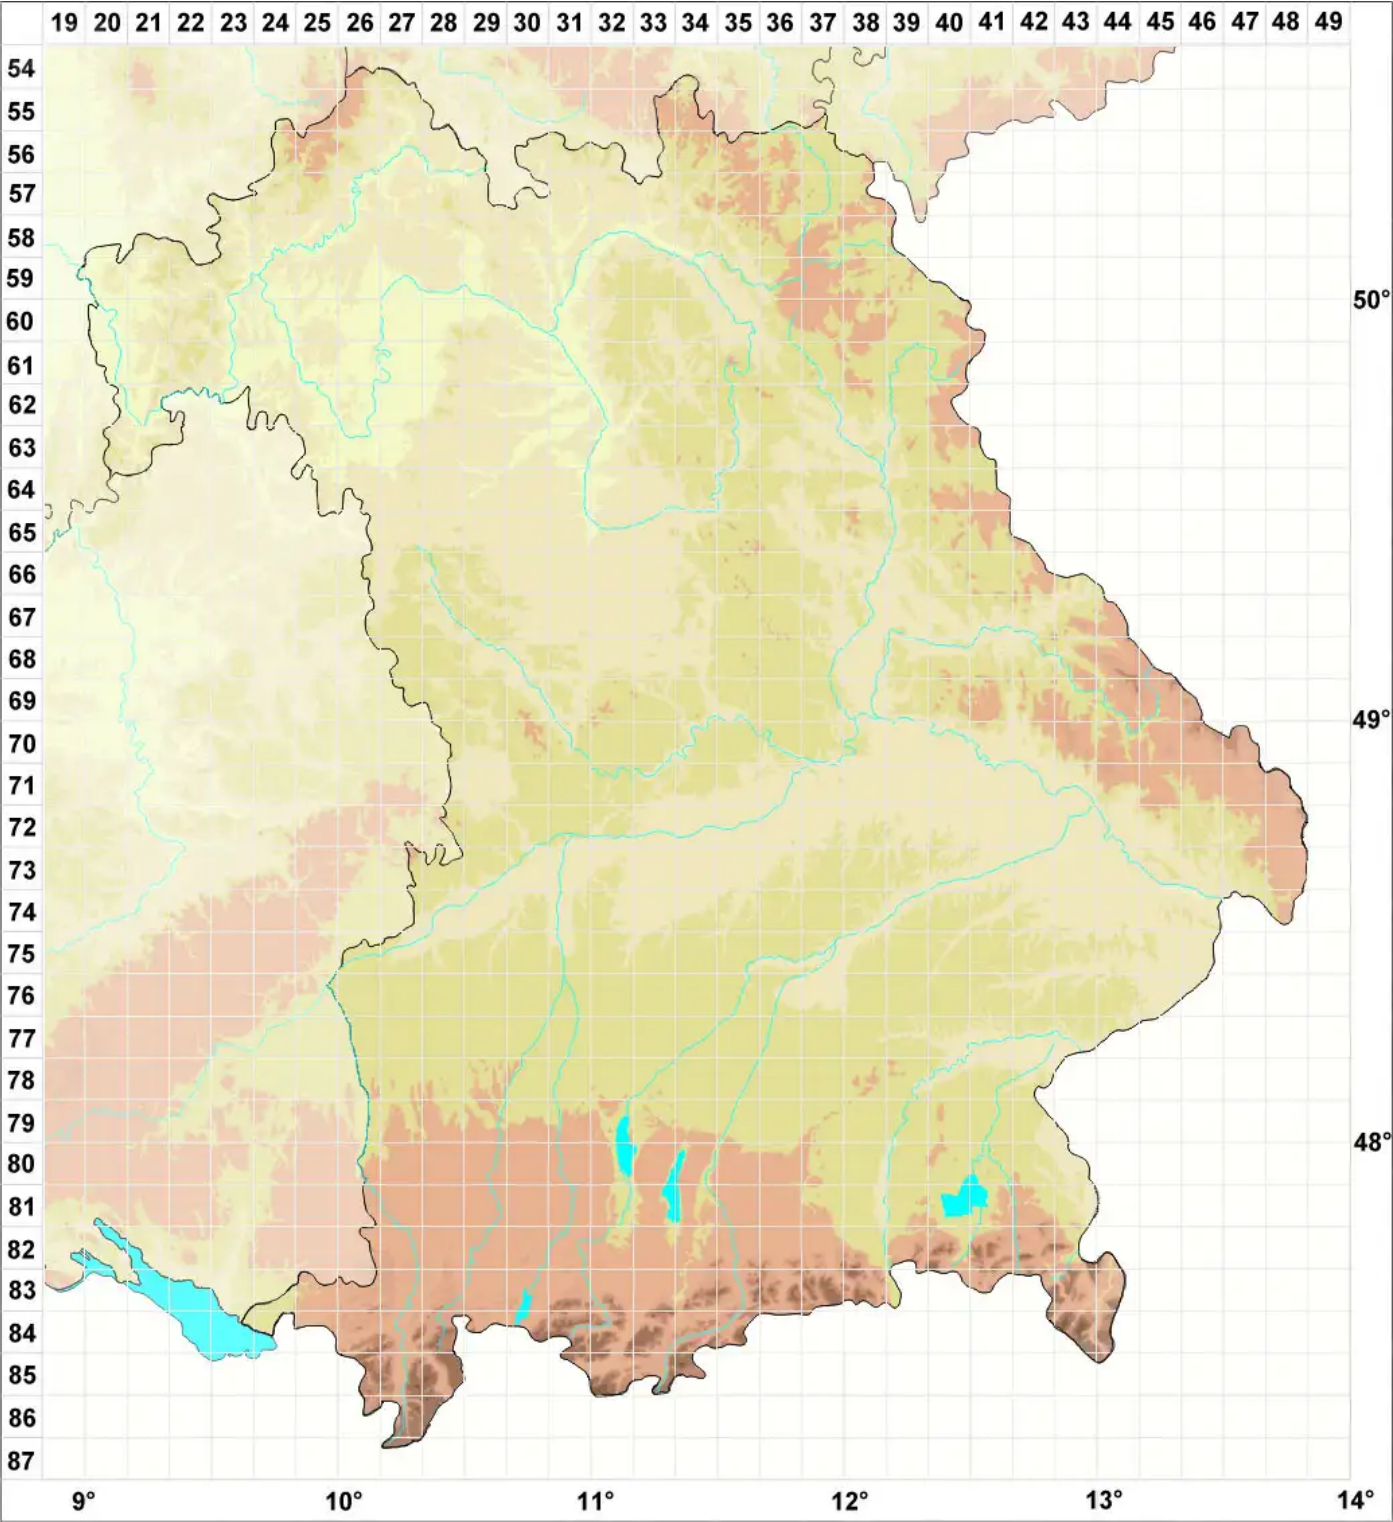

Lecidea gibberosa Th. Fr.

Legende:

- Symbole:**
- Ausgefülltes Symbol:
Zeitraum von 1980 bis heute (Aktuelle Angabe)
 - Leeres Symbol:
Zeitraum vor 1980 (Altangabe)
 - Quadrat: Herbarbeleg