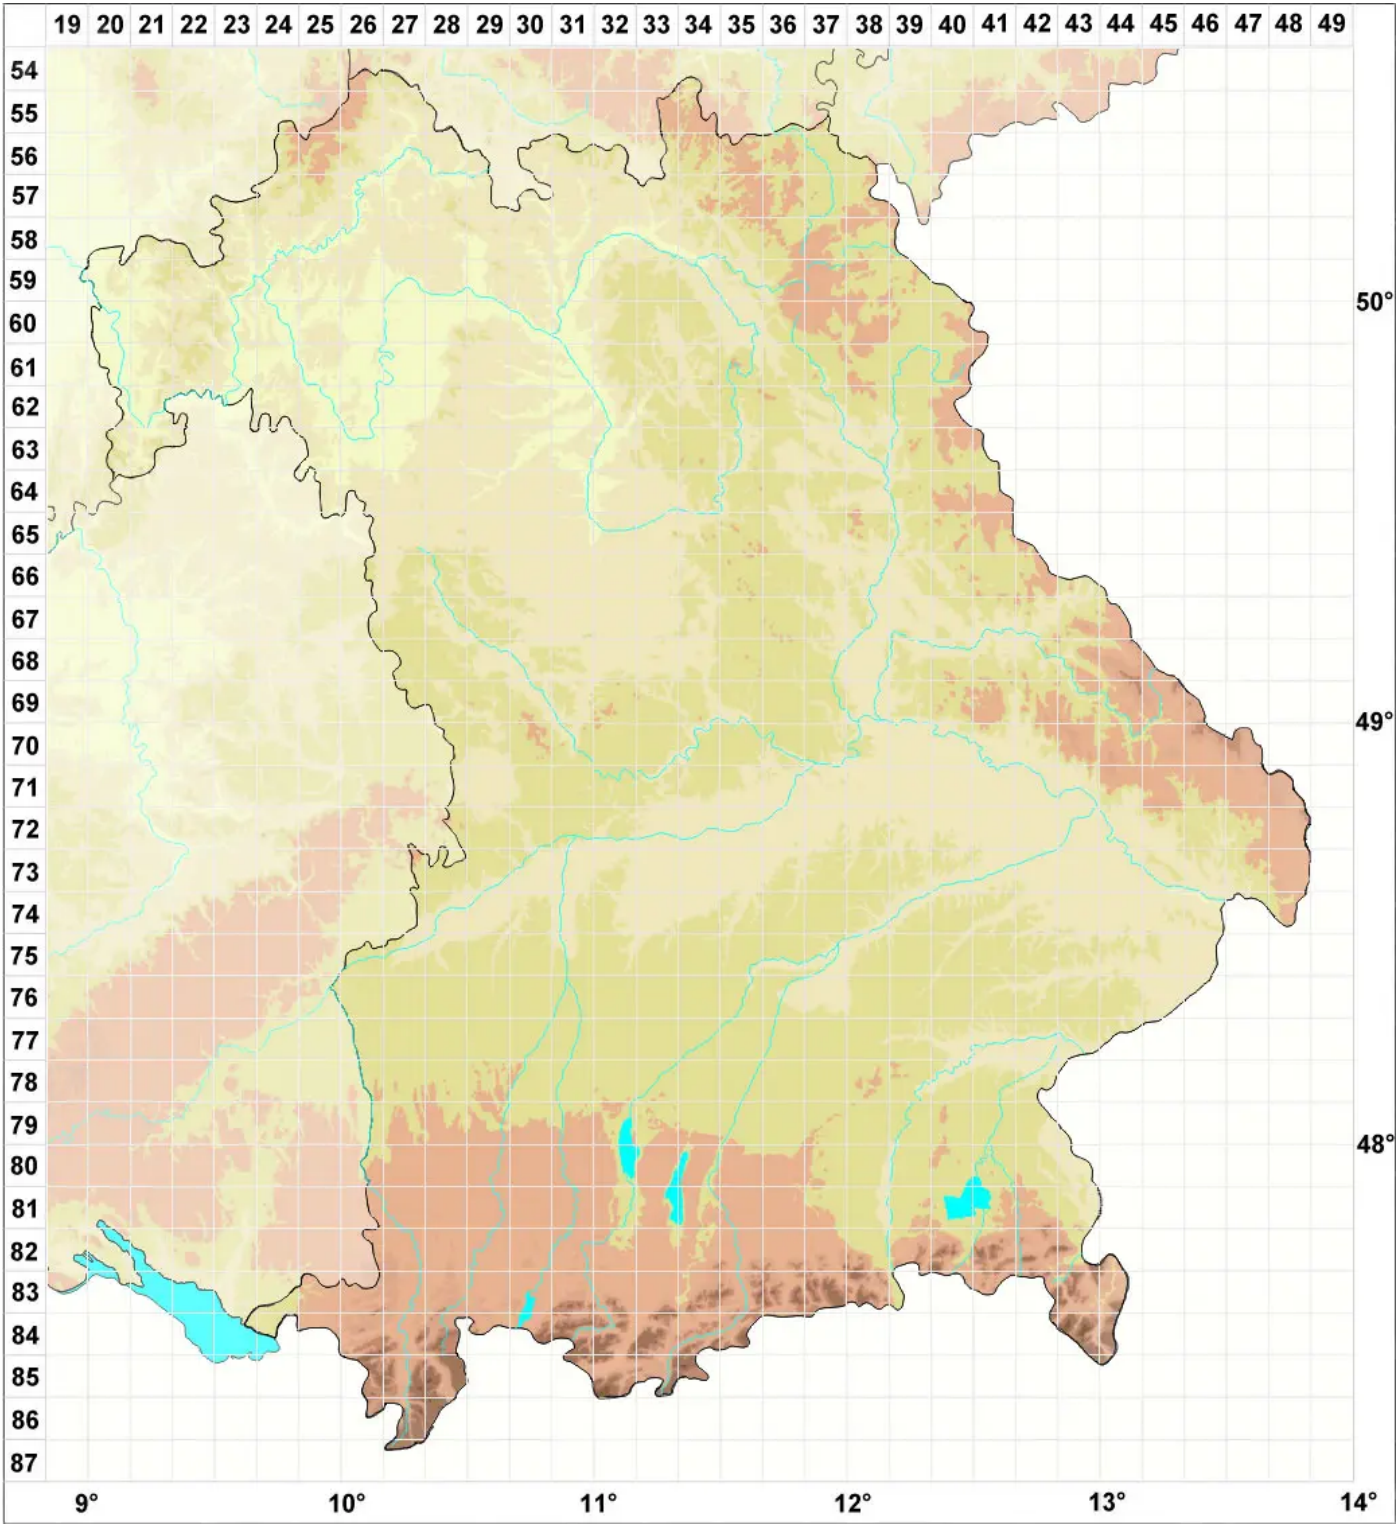

Lecidea gibberosa Th. Fr.

Legende:

- Symbole:**
 Ausgefülltes Symbol:
 Zeitraum von 1980 bis heute (Aktuelle Angabe)
 Leeres Symbol:
 Zeitraum vor 1980 (Altangabe)
 Quadrat: Herbarbeleg