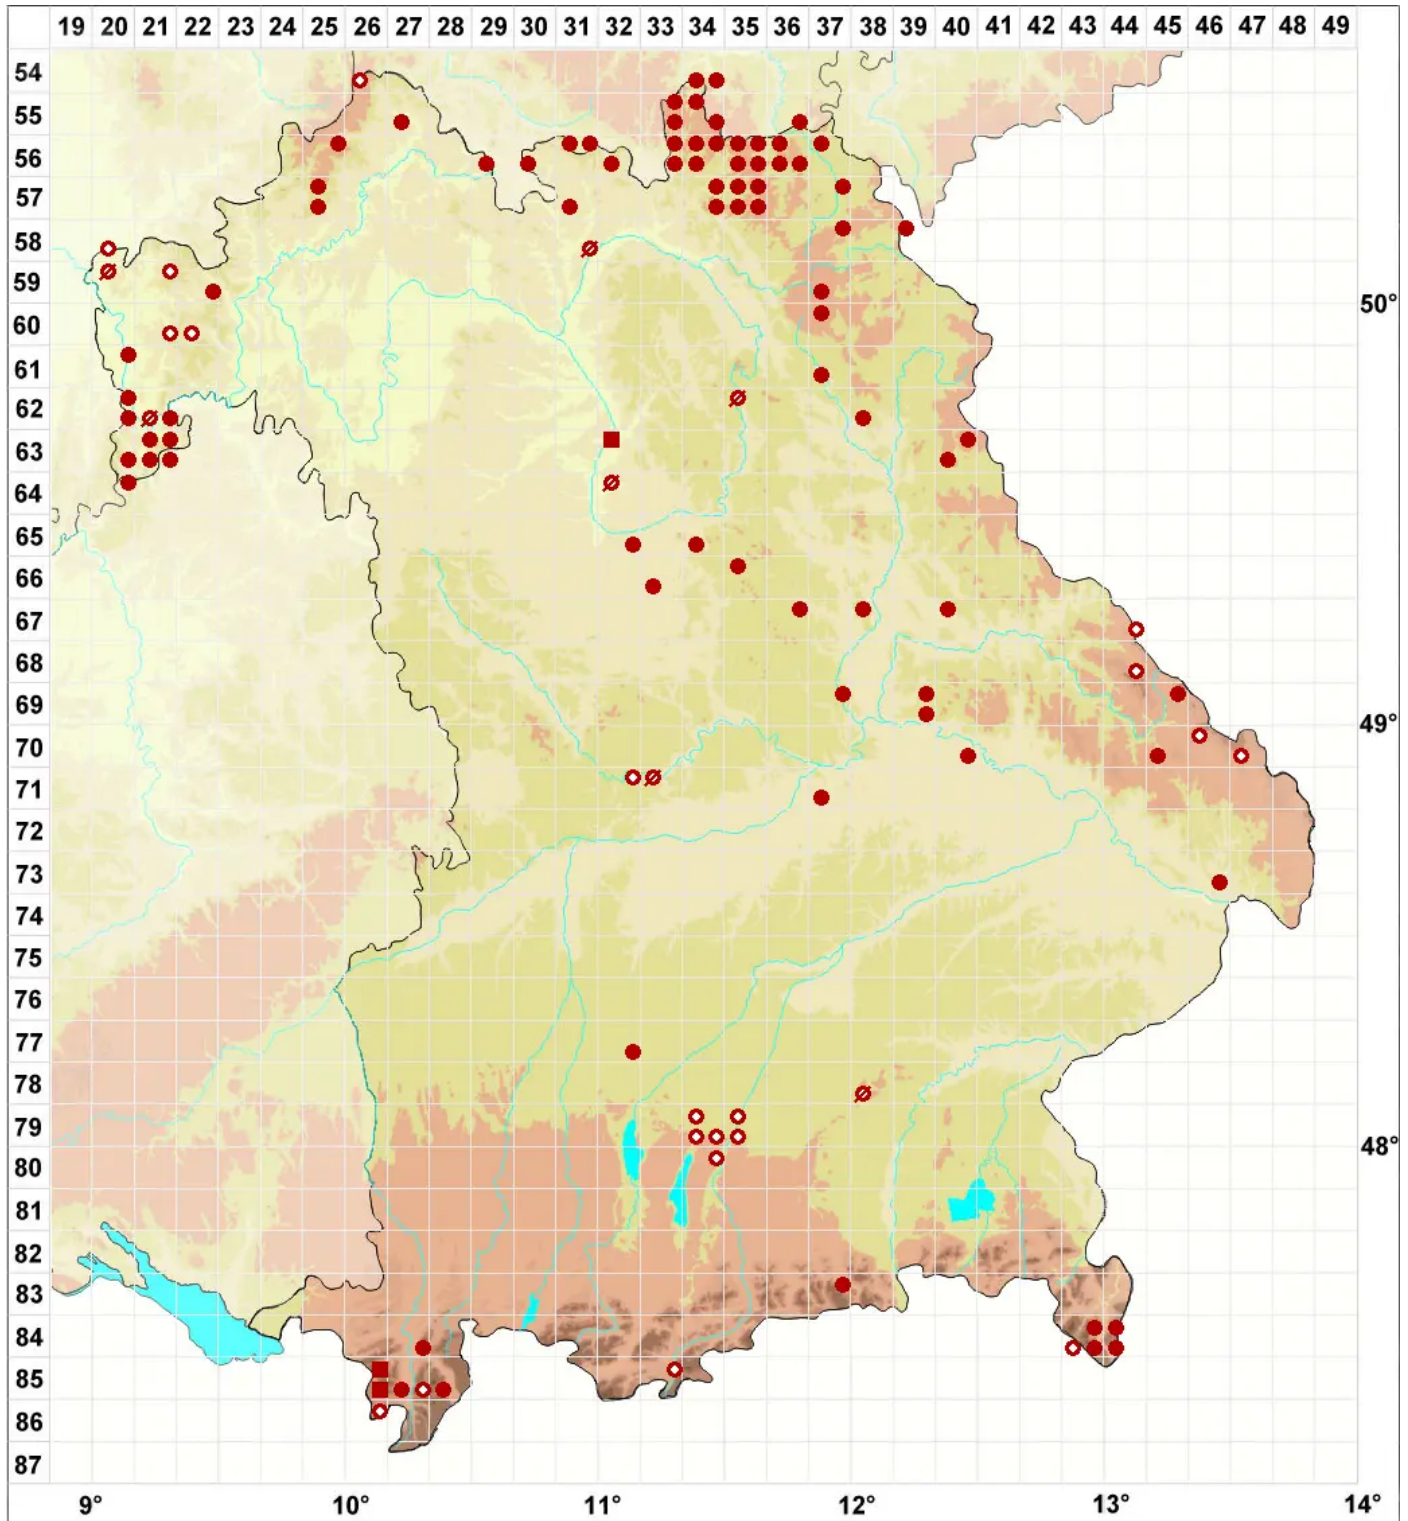

# Trapeliopsis granulosa (Hoffm.) Lumbsch

## Körniger Krustenfleck

Legende:

- Symbole:**
- Ausgefülltes Symbol:  
Zeitraum von 1980 bis heute (Aktuelle Angabe)
  - Leeres Symbol:  
Zeitraum vor 1980 (Altangabe)
  - Quadrat: Herbarbeleg