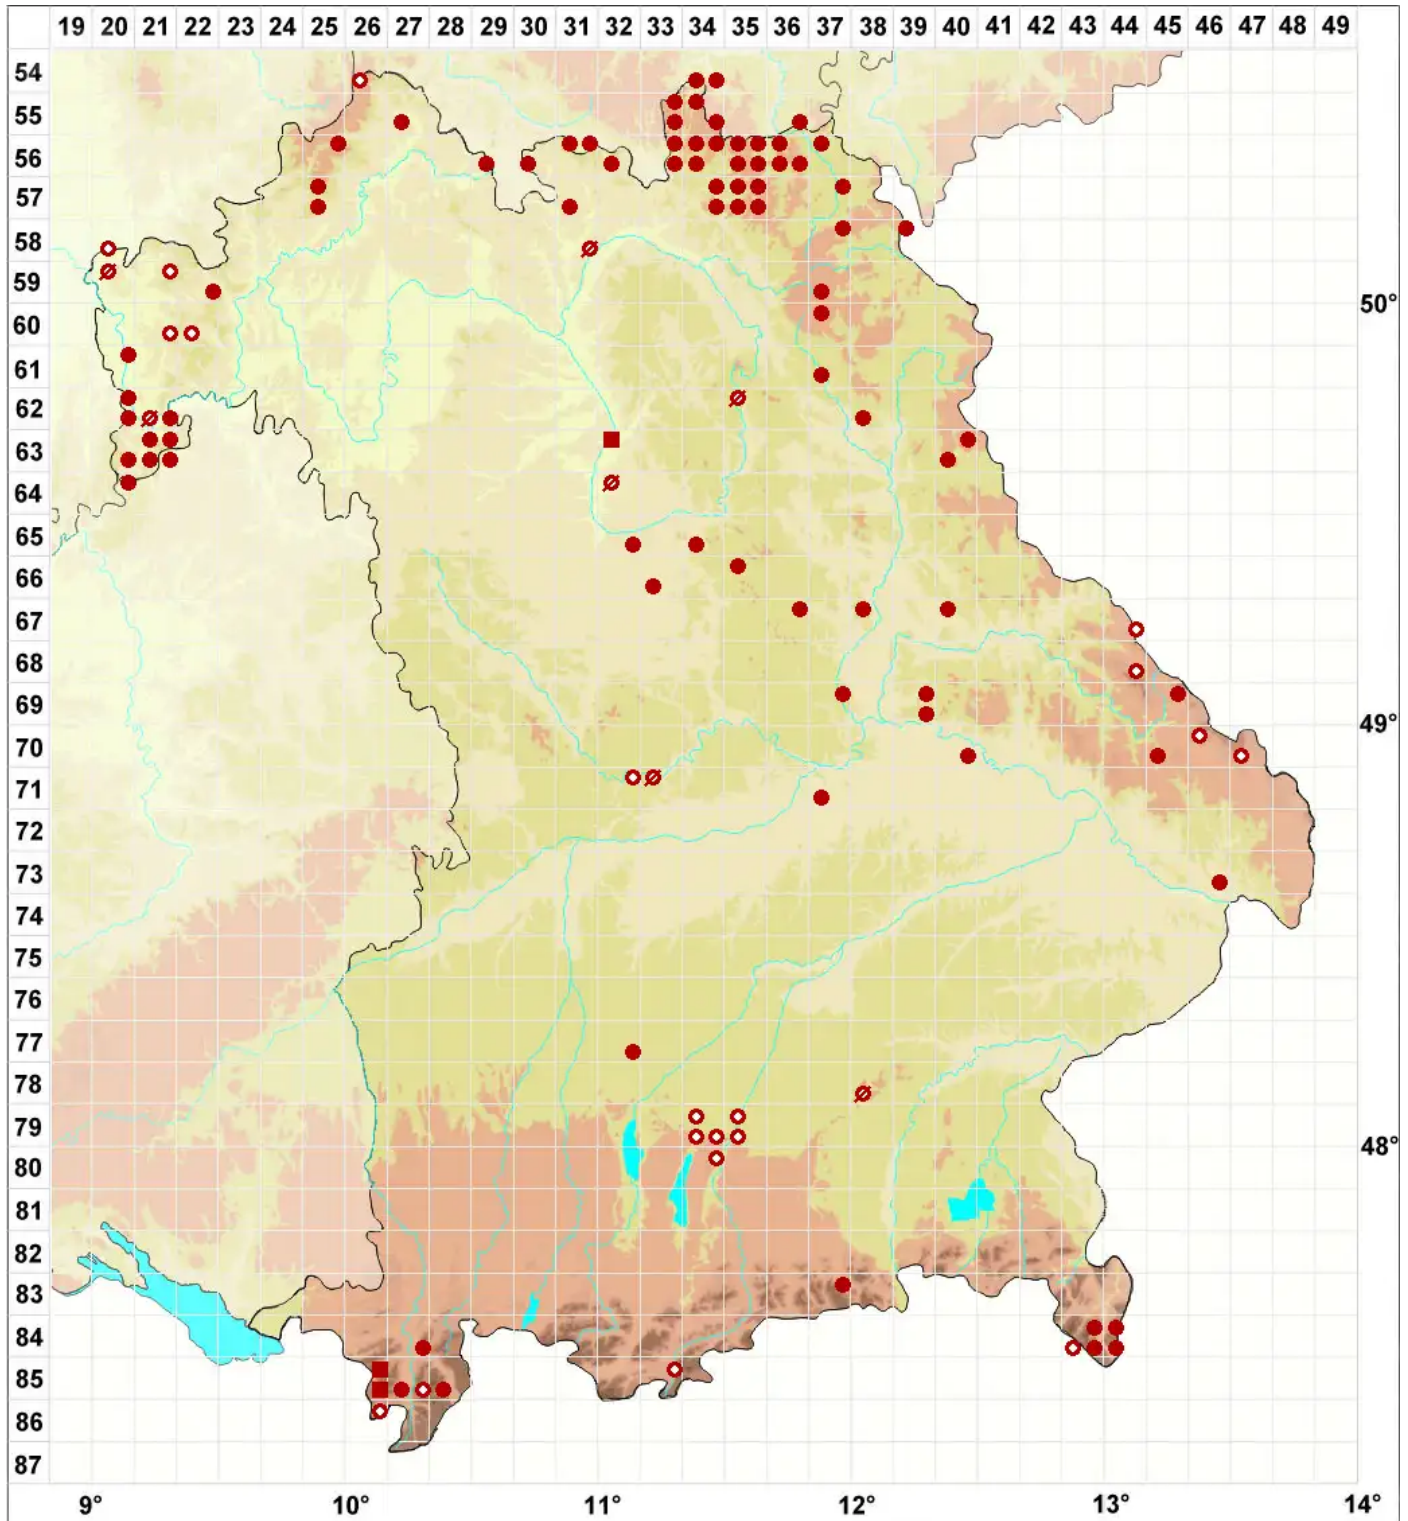

# Trapeliopsis granulosa (Hoffm.) Lumbsch

## Körniger Krustenfleck

Legende:

**Symbole:**

Ausgefülltes Symbol:  
Zeitraum von 1980 bis heute (Aktuelle Angabe)

Leeres Symbol:  
Zeitraum vor 1980 (Altangabe)

Quadrat: Herbarbeleg