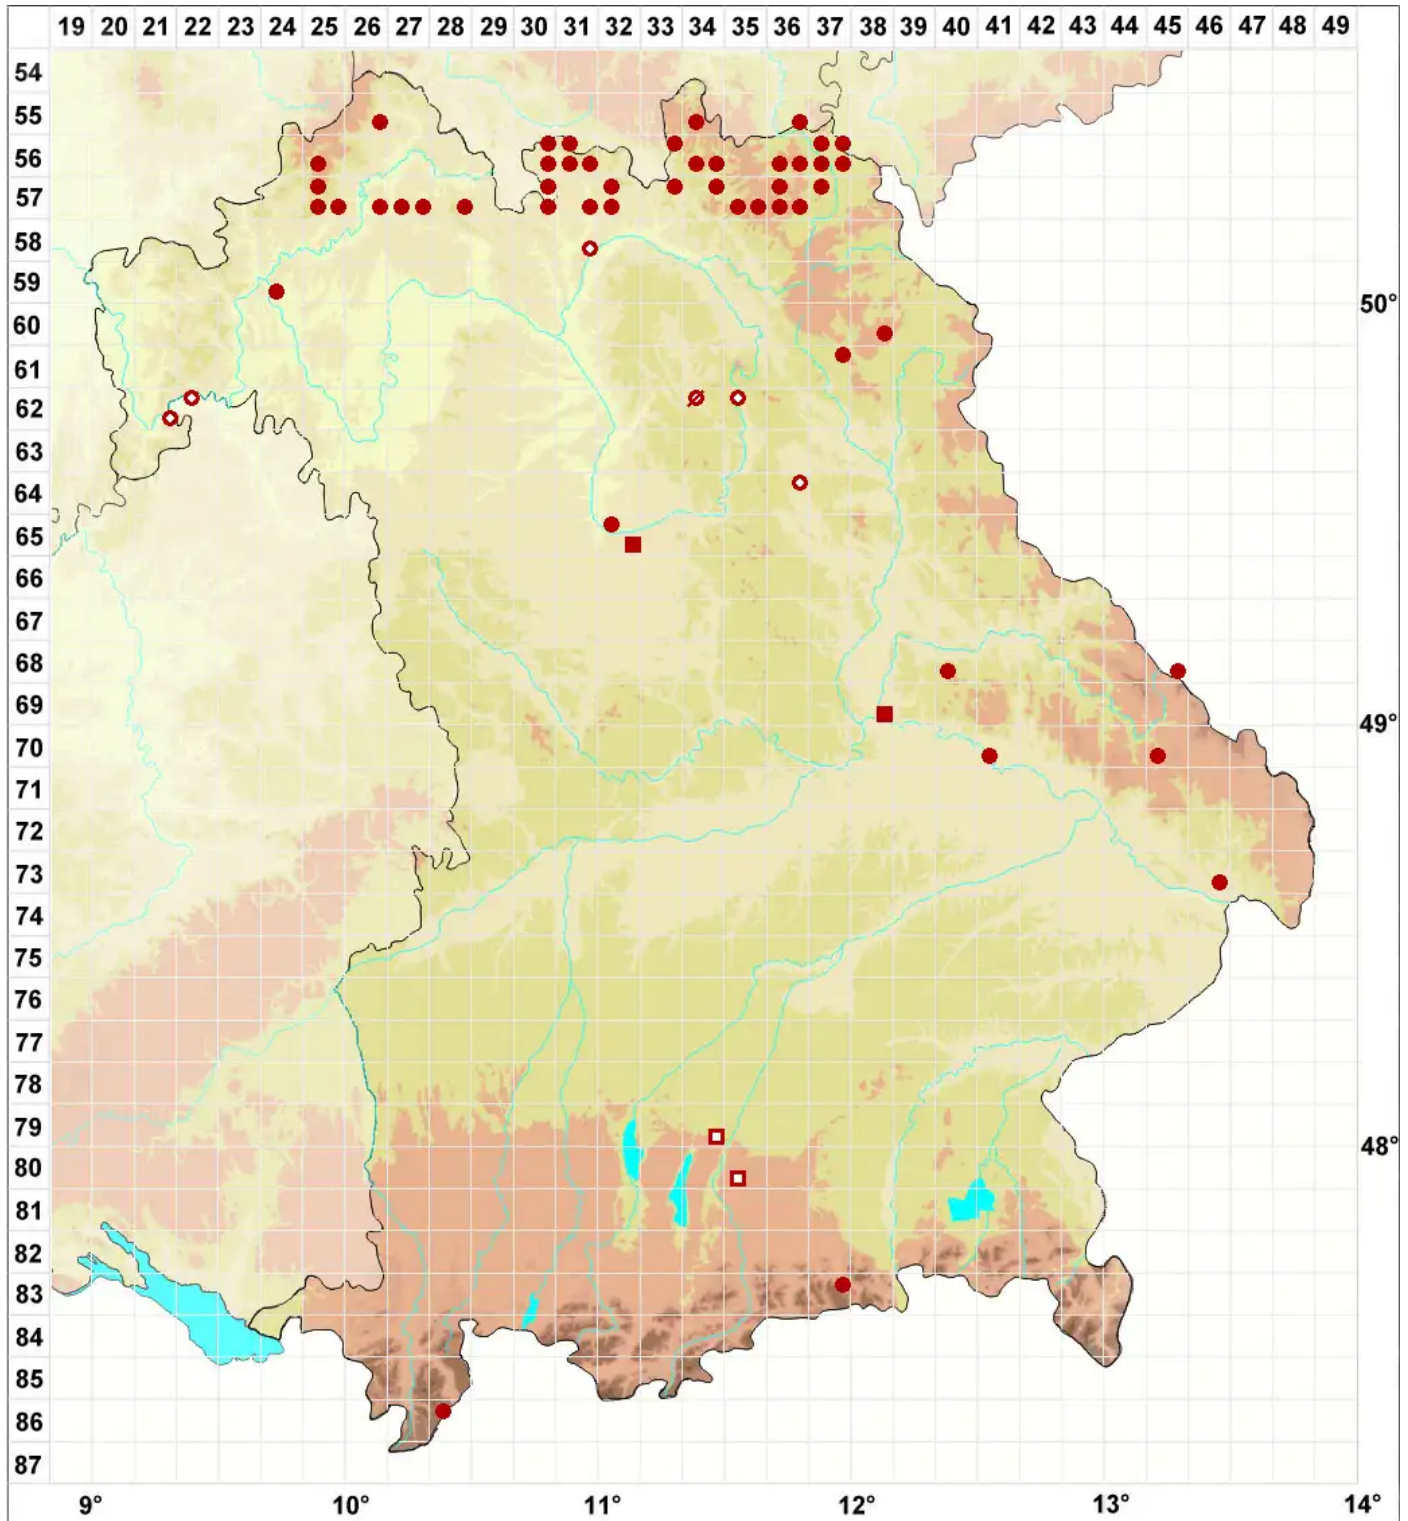

Lecidea grisella Flörke

Graue Schwarznappflechte

Legende:

- Symbole:**
Ausgefülltes Symbol:
Zeitraum von 1980 bis heute (Aktuelle Angabe)
Leeres Symbol:
Zeitraum vor 1980 (Altangabe)
Quadrat: Herbarbeleg