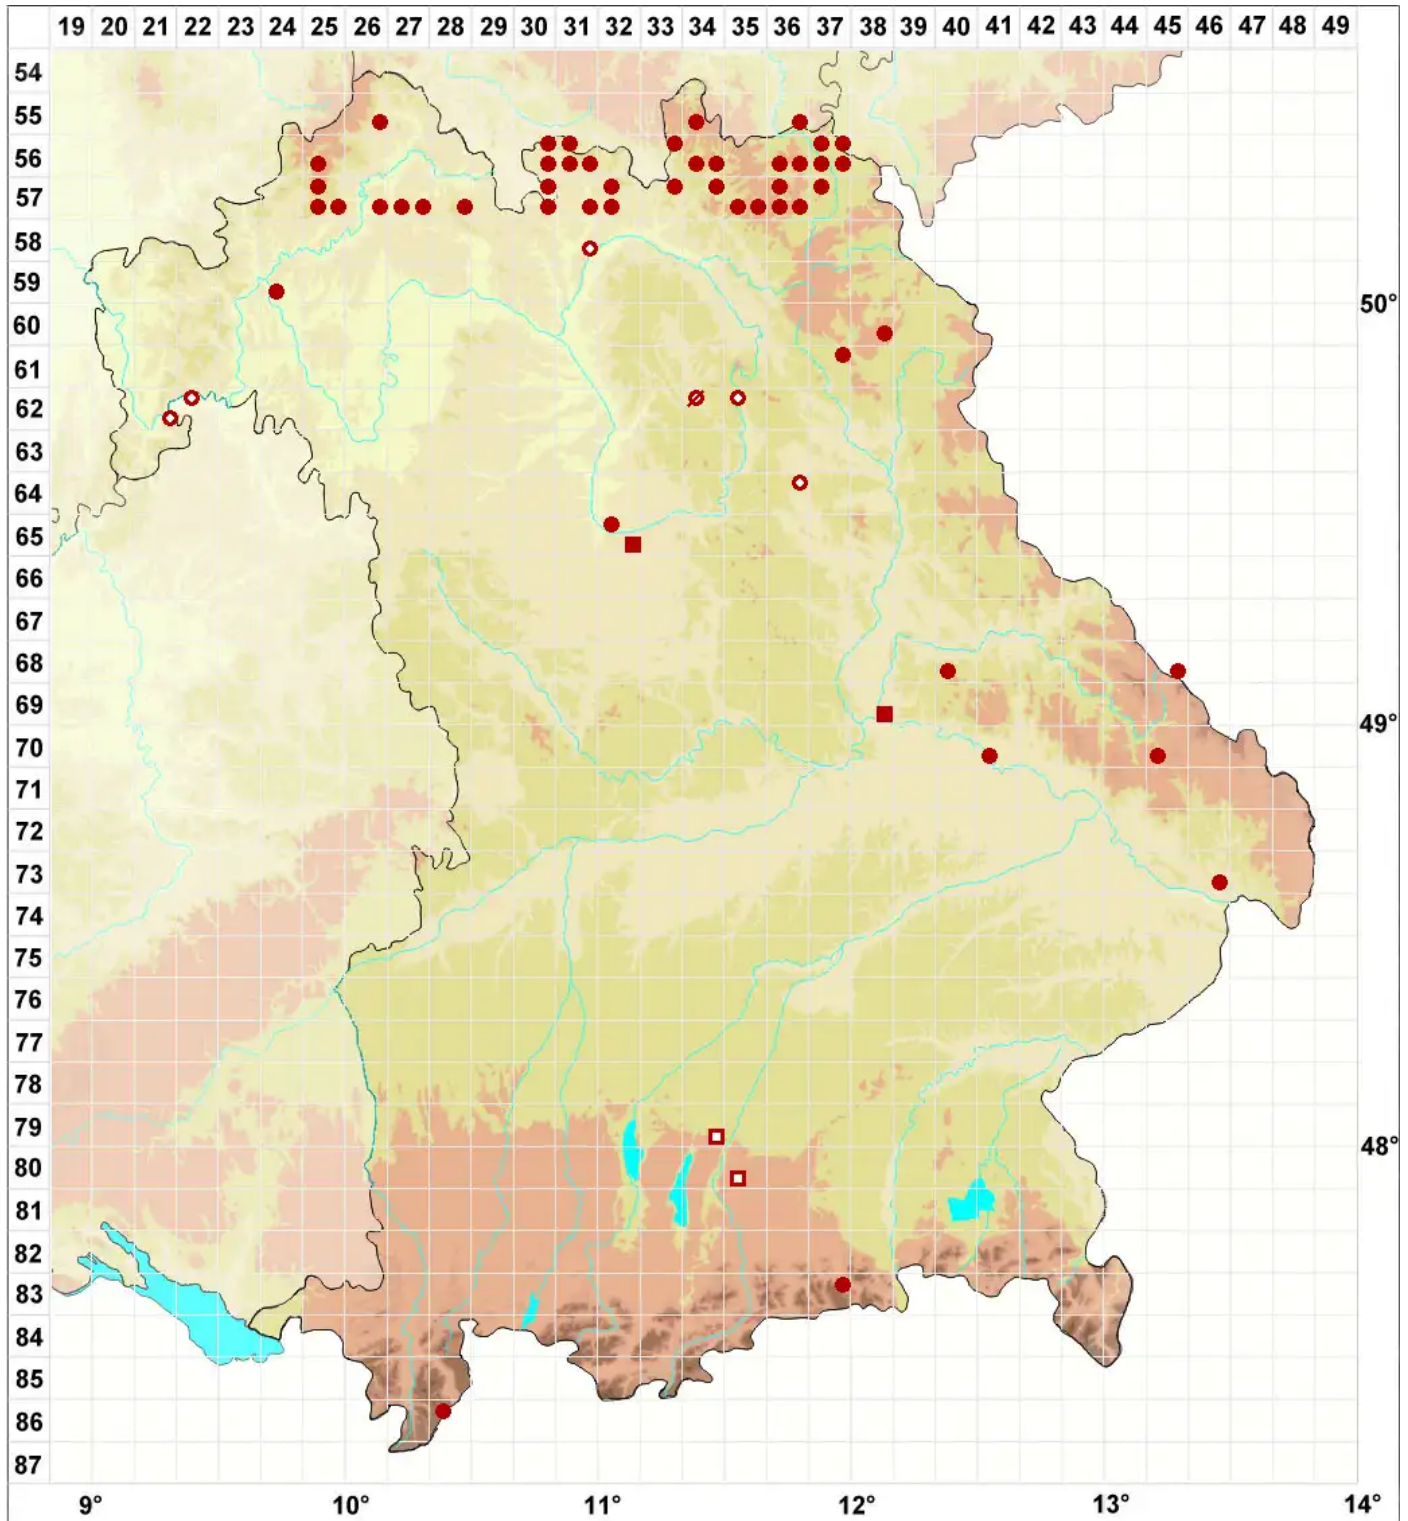

# Lecidea grisella Flörke

## Graue Schwarznappflechte

Legende:

- Symbole:**
- Ausgefülltes Symbol:  
Zeitraum von 1980 bis heute (Aktuelle Angabe)
  - Leeres Symbol:  
Zeitraum vor 1980 (Altangabe)
  - Quadrat: Herbarbeleg