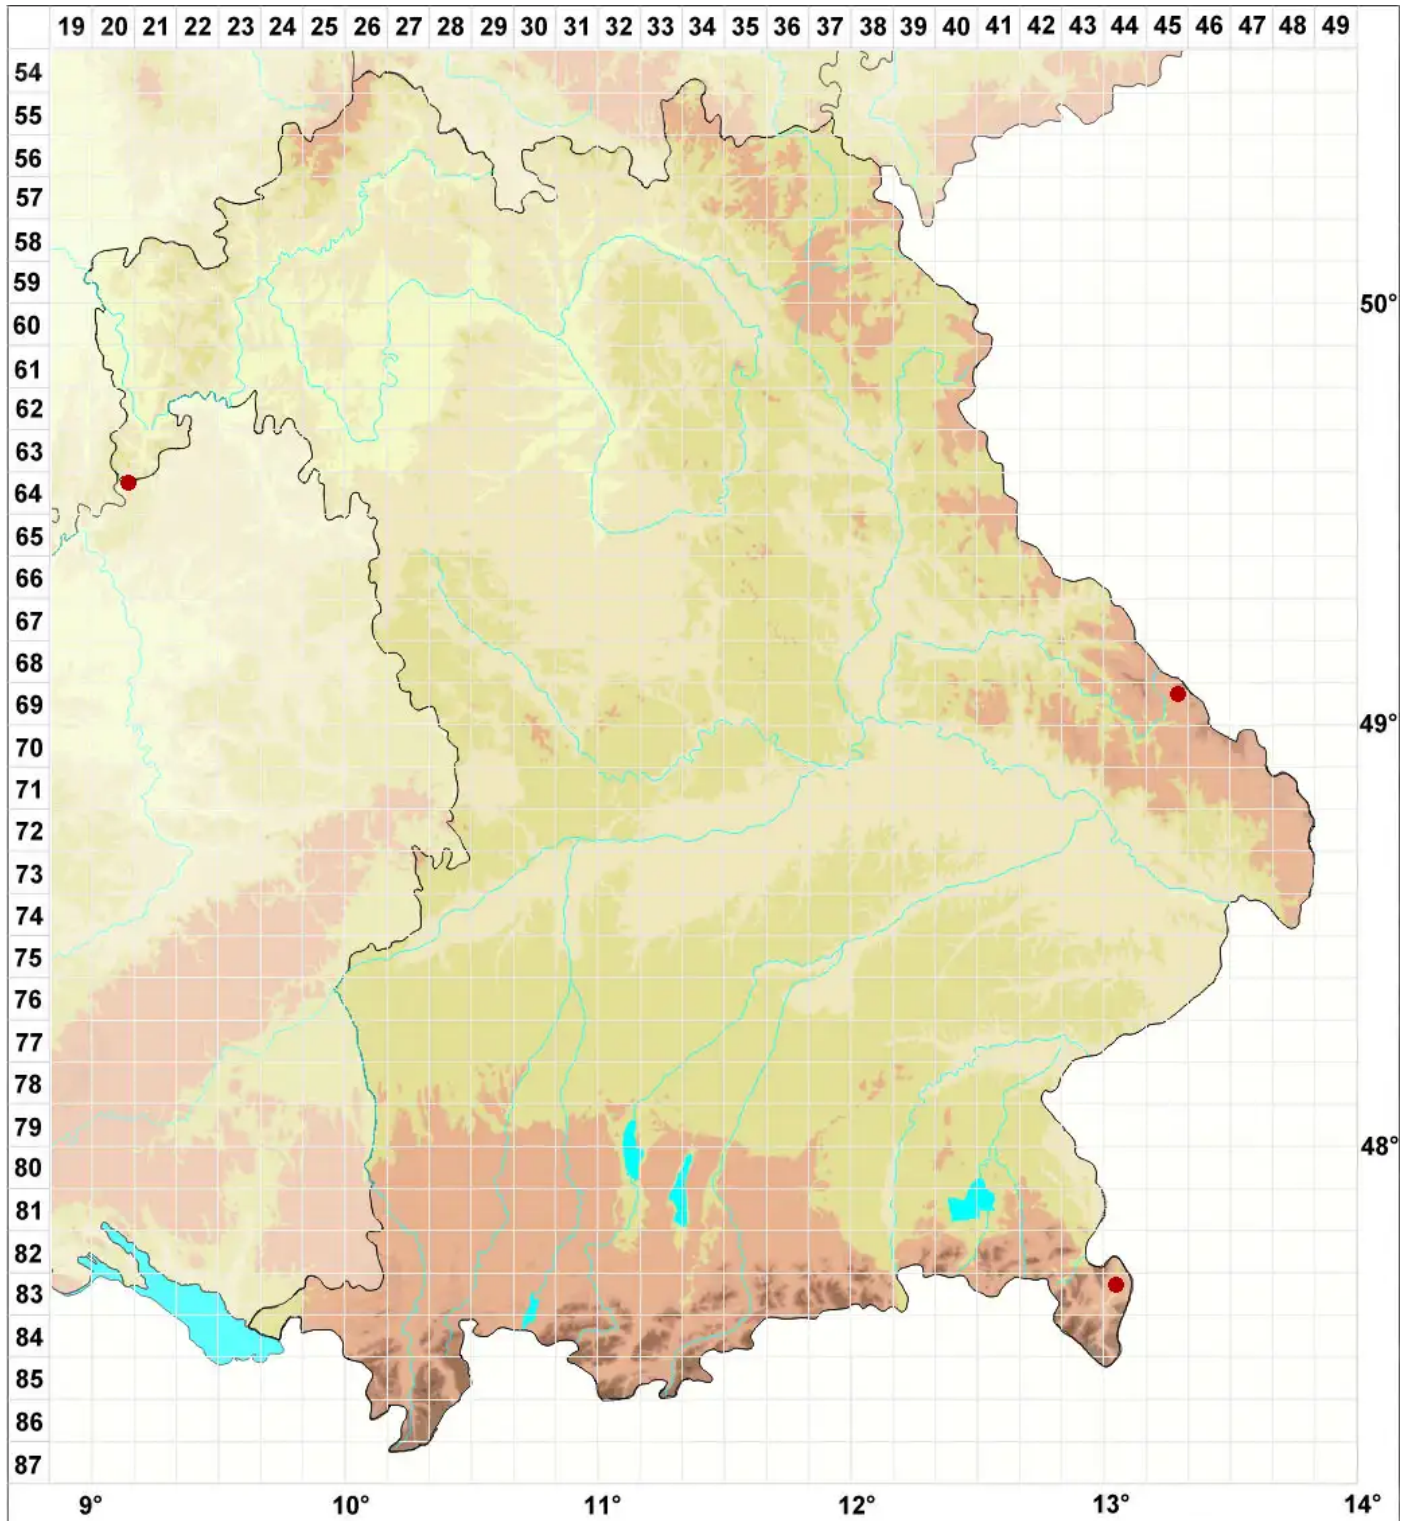

Biatora efflorescens (Hedl.) Räsänen

Gelbliche Knöpfchenflechte

Legende:

Symbole:

Ausgefülltes Symbol:
Zeitraum von 1980 bis heute (Aktuelle Angabe)

Leeres Symbol:
Zeitraum vor 1980 (Altangabe)

Quadrat: Herbarbeleg