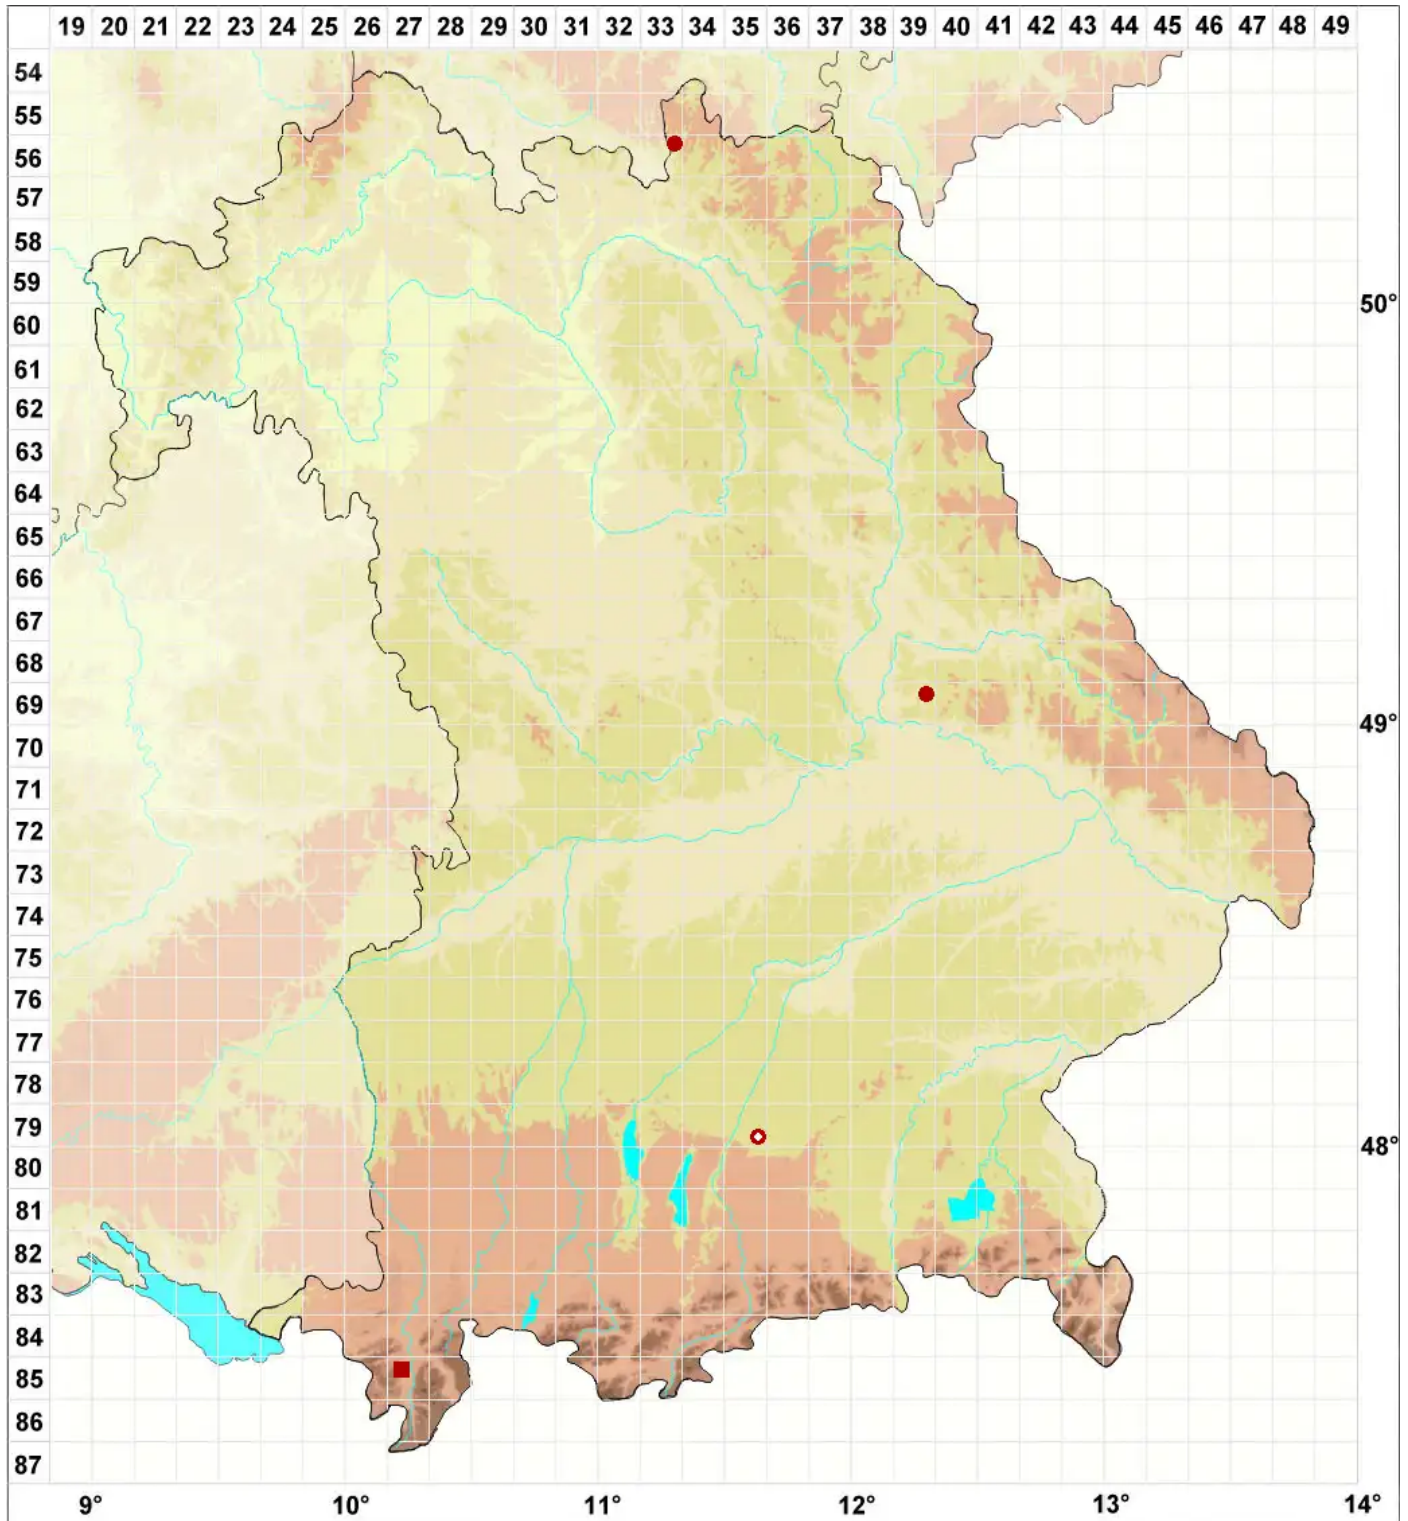

# Biatora helvola Körb. ex Hellb.

Braunfrüchtige Knöpfchenflechte

Legende:

- Symbole:**
- Ausgefülltes Symbol:  
Zeitraum von 1980 bis heute (Aktuelle Angabe)
  - Leeres Symbol:  
Zeitraum vor 1980 (Altangabe)
  - Quadrat: Herbarbeleg