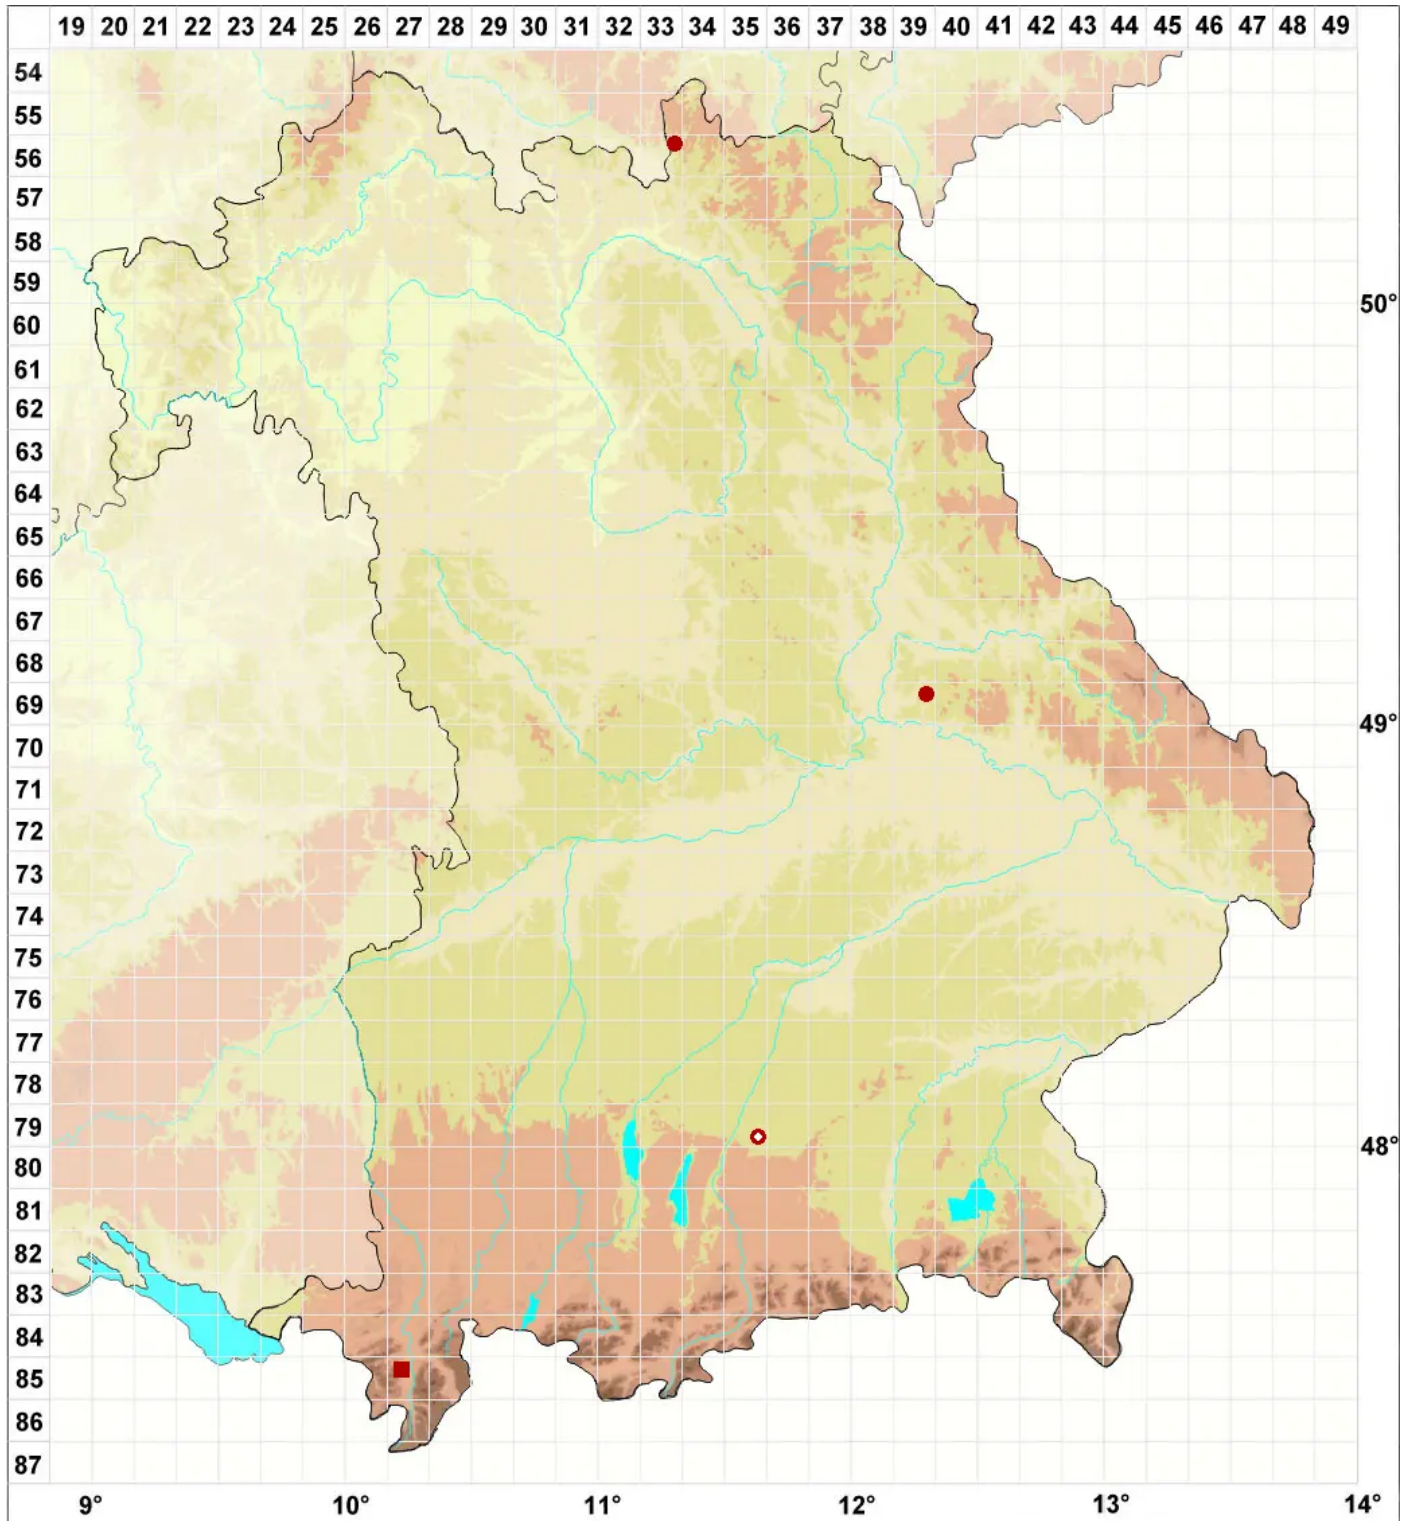

# Biatora helvola Körb. ex Hellb.

Braunfrüchtige Knöpfchenflechte

Legende:

**Symbole:**  
Ausgefülltes Symbol:  
Zeitraum von 1980 bis heute (Aktuelle Angabe)  
Leeres Symbol:  
Zeitraum vor 1980 (Altangabe)  
Quadrat: Herbarbeleg