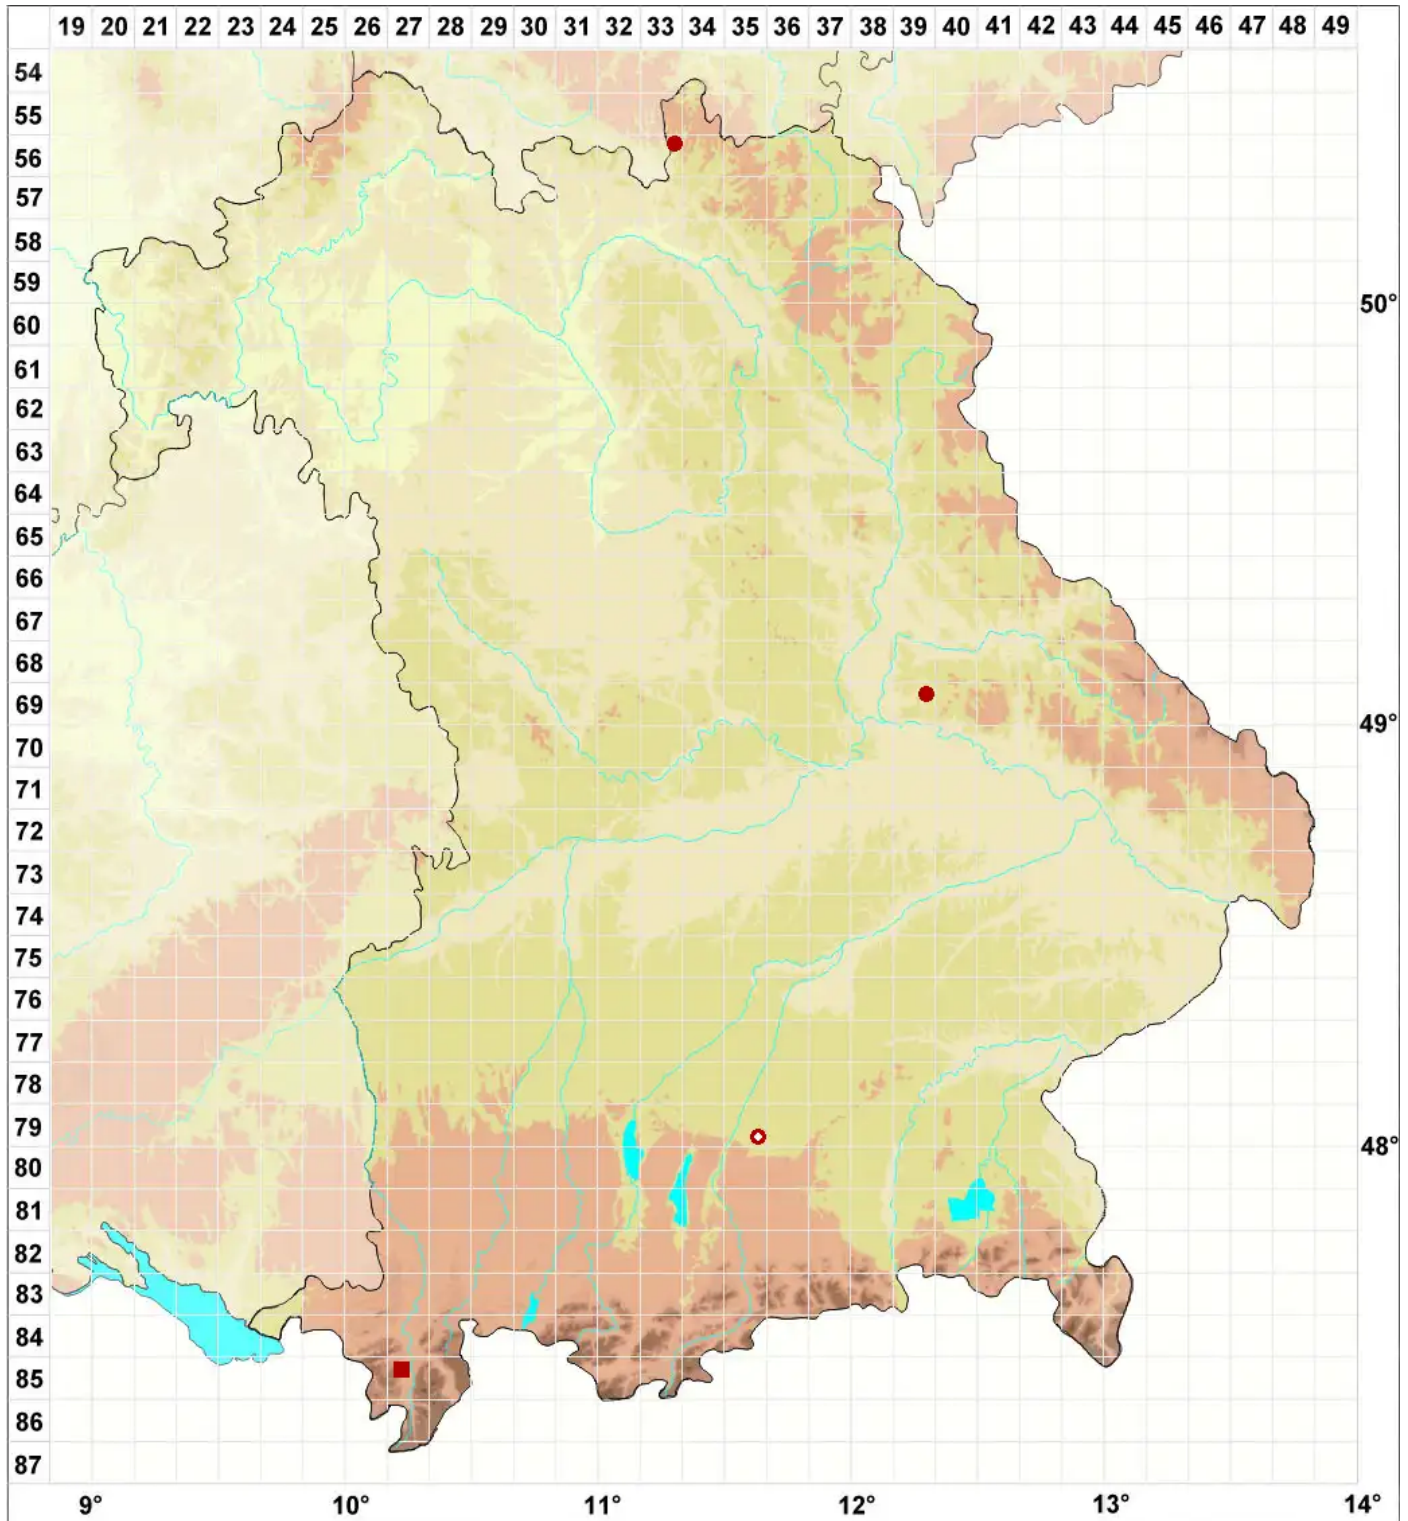

# Biatora helvola Körb. ex Hellb.

Braunfrüchtige Knöpfchenflechte

Legende:

**Symbole:**

Ausgefülltes Symbol:  
Zeitraum von 1980 bis heute (Aktuelle Angabe)

Leeres Symbol:  
Zeitraum vor 1980 (Altangabe)

Quadrat: Herbarbeleg