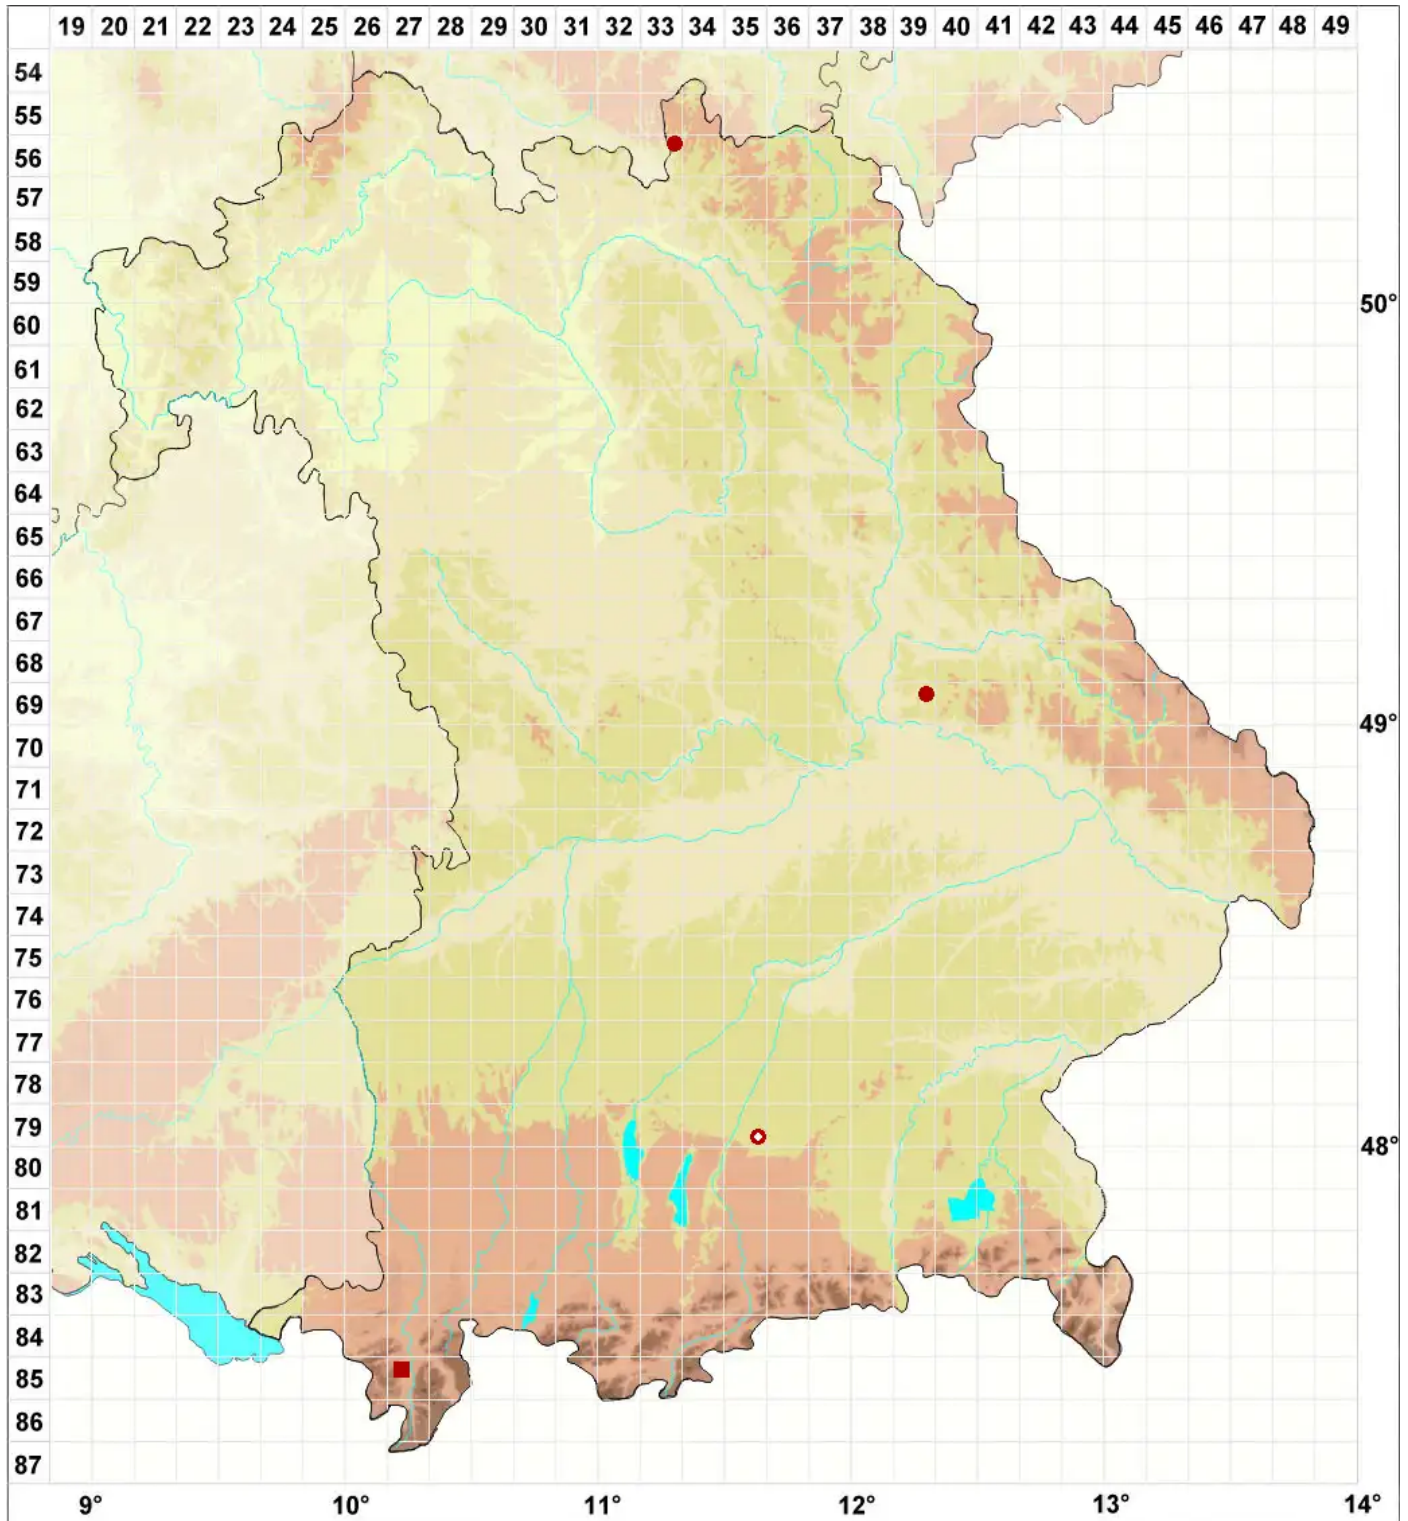

Biatora helvola Körb. ex Hellb.

Braunfrüchtige Knöpfchenflechte

Legende:

Symbole:

Ausgefülltes Symbol:
Zeitraum von 1980 bis heute (Aktuelle Angabe)

Leeres Symbol:
Zeitraum vor 1980 (Altangabe)

Quadrat: Herbarbeleg