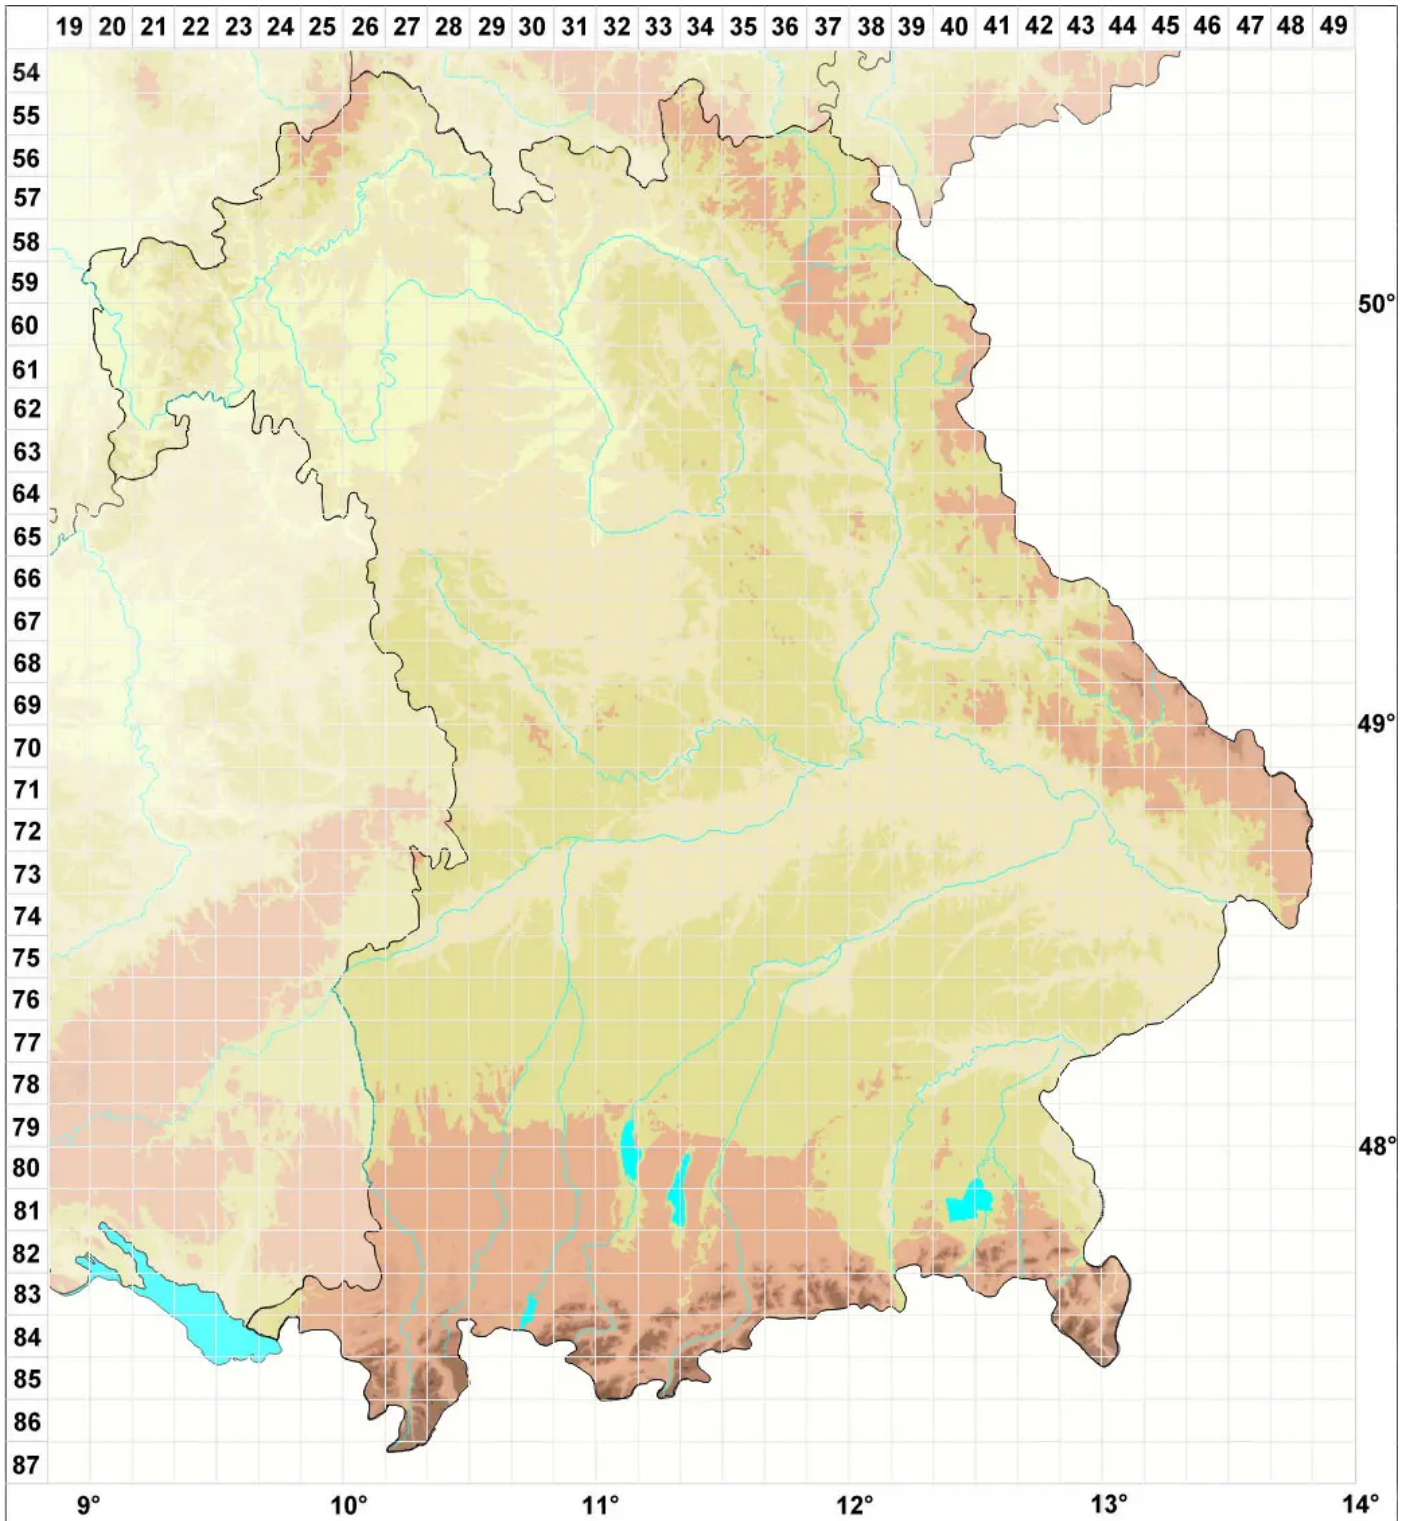

# Lecidea holopolia (Tuck.) Zahlbr.

## Humus-Schwarznapfflechte

Legende:

**Symbole:**

Ausgefülltes Symbol:  
Zeitraum von 1980 bis heute (Aktuelle Angabe)

Leeres Symbol:  
Zeitraum vor 1980 (Altangabe)

Quadrat: Herbarbeleg