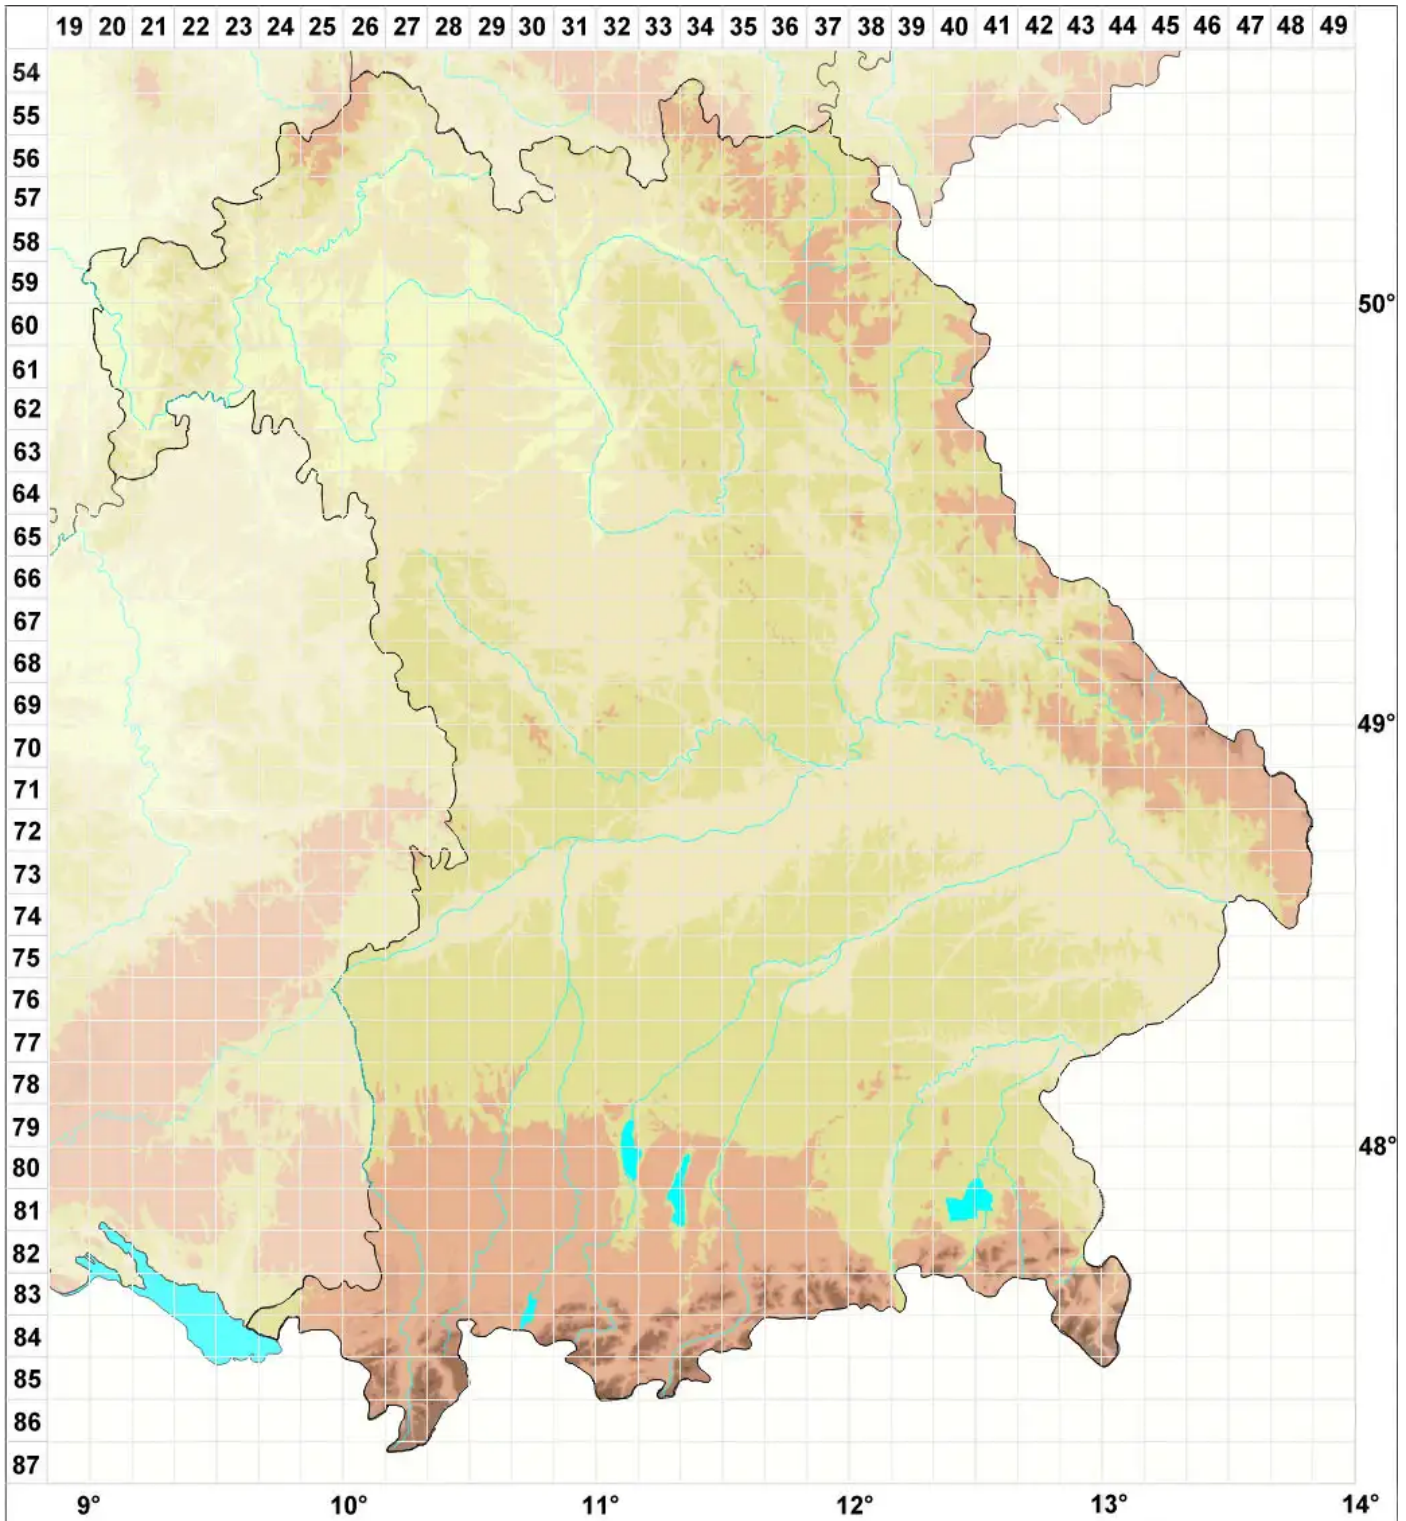

Lecidea holopolia (Tuck.) Zahlbr.

Humus-Schwarznapfflechte

Legende:

- Symbole:**
Ausgefülltes Symbol:
Zeitraum von 1980 bis heute (Aktuelle Angabe)
Leeres Symbol:
Zeitraum vor 1980 (Altangabe)
Quadrat: Herbarbeleg