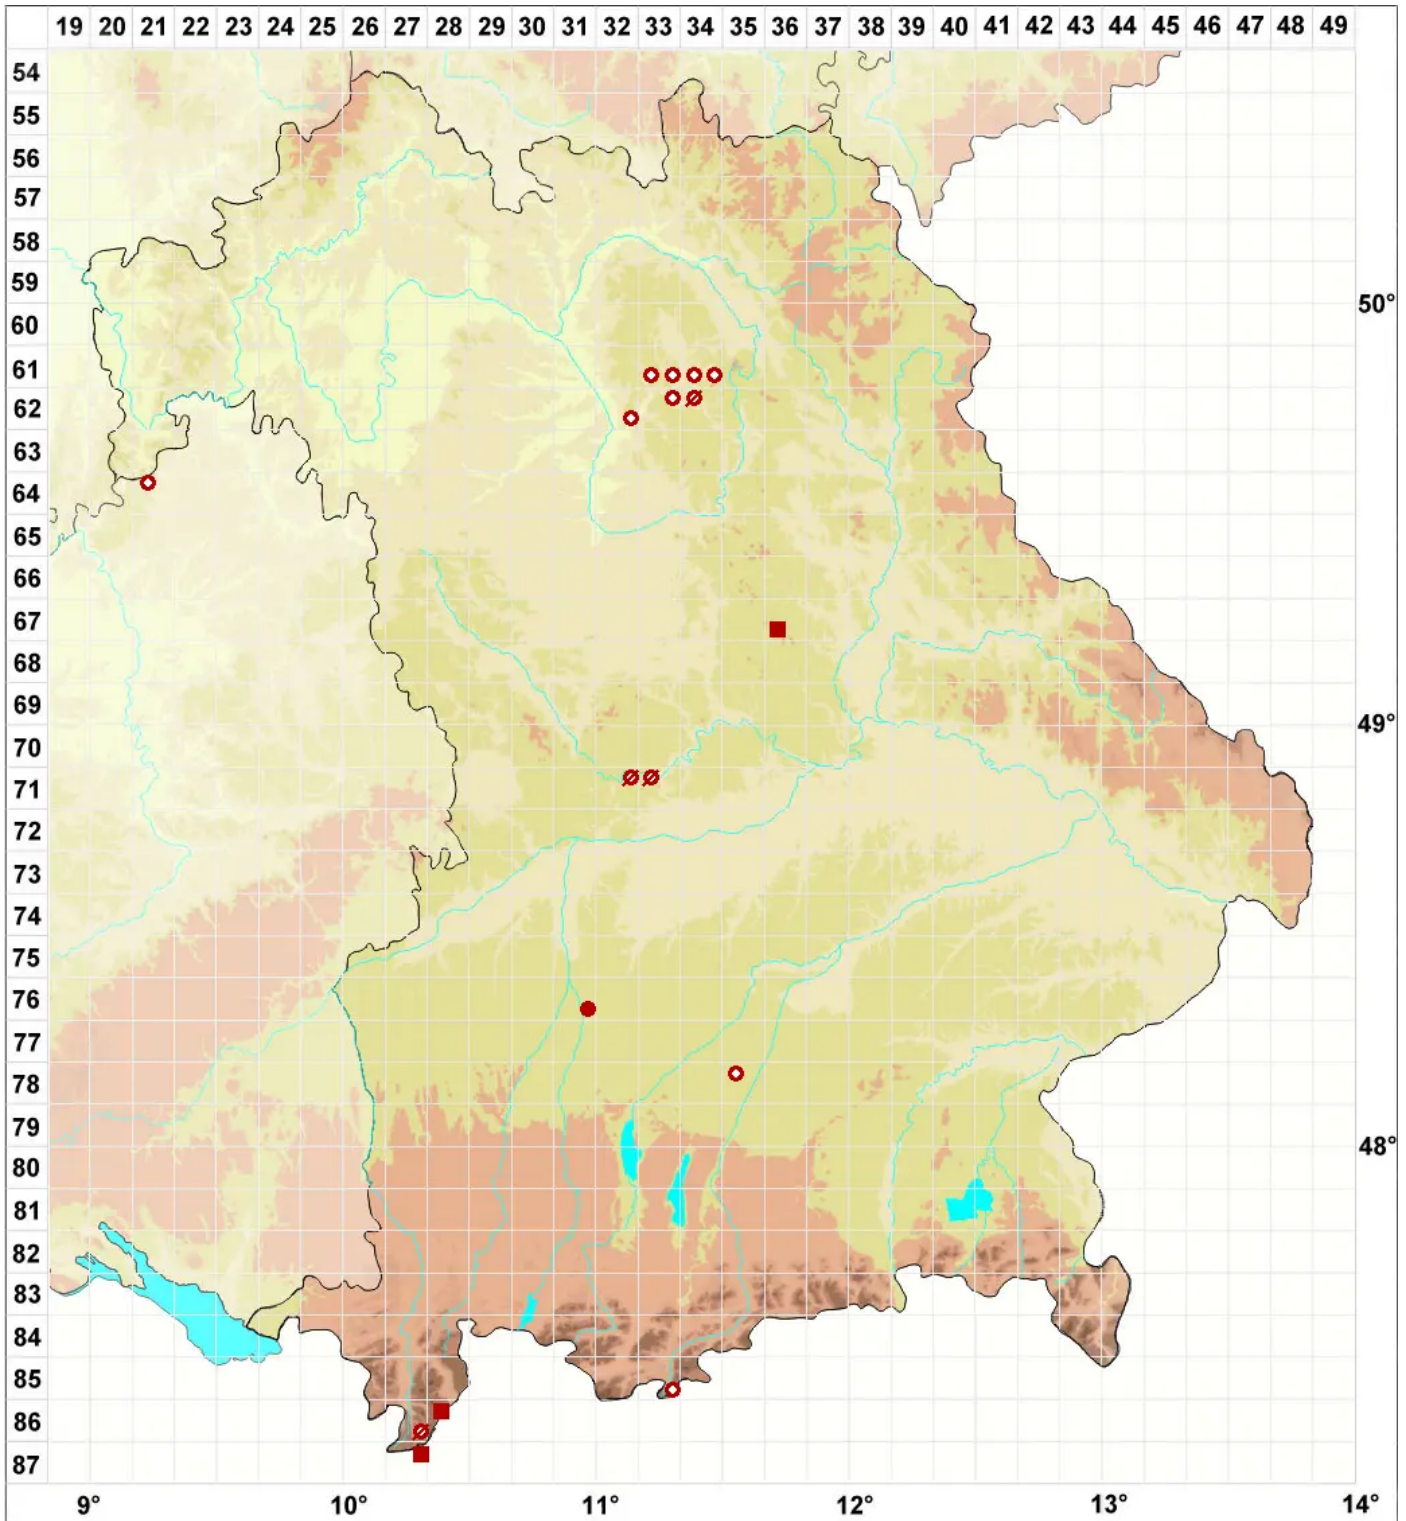

# Lecidea hypnorum Lib.

## Moos-Tupfenflechte

Legende:

**Symbole:**

Ausgefülltes Symbol:  
Zeitraum von 1980 bis heute (Aktuelle Angabe)

Leeres Symbol:  
Zeitraum vor 1980 (Altangabe)

Quadrat: Herbarbeleg