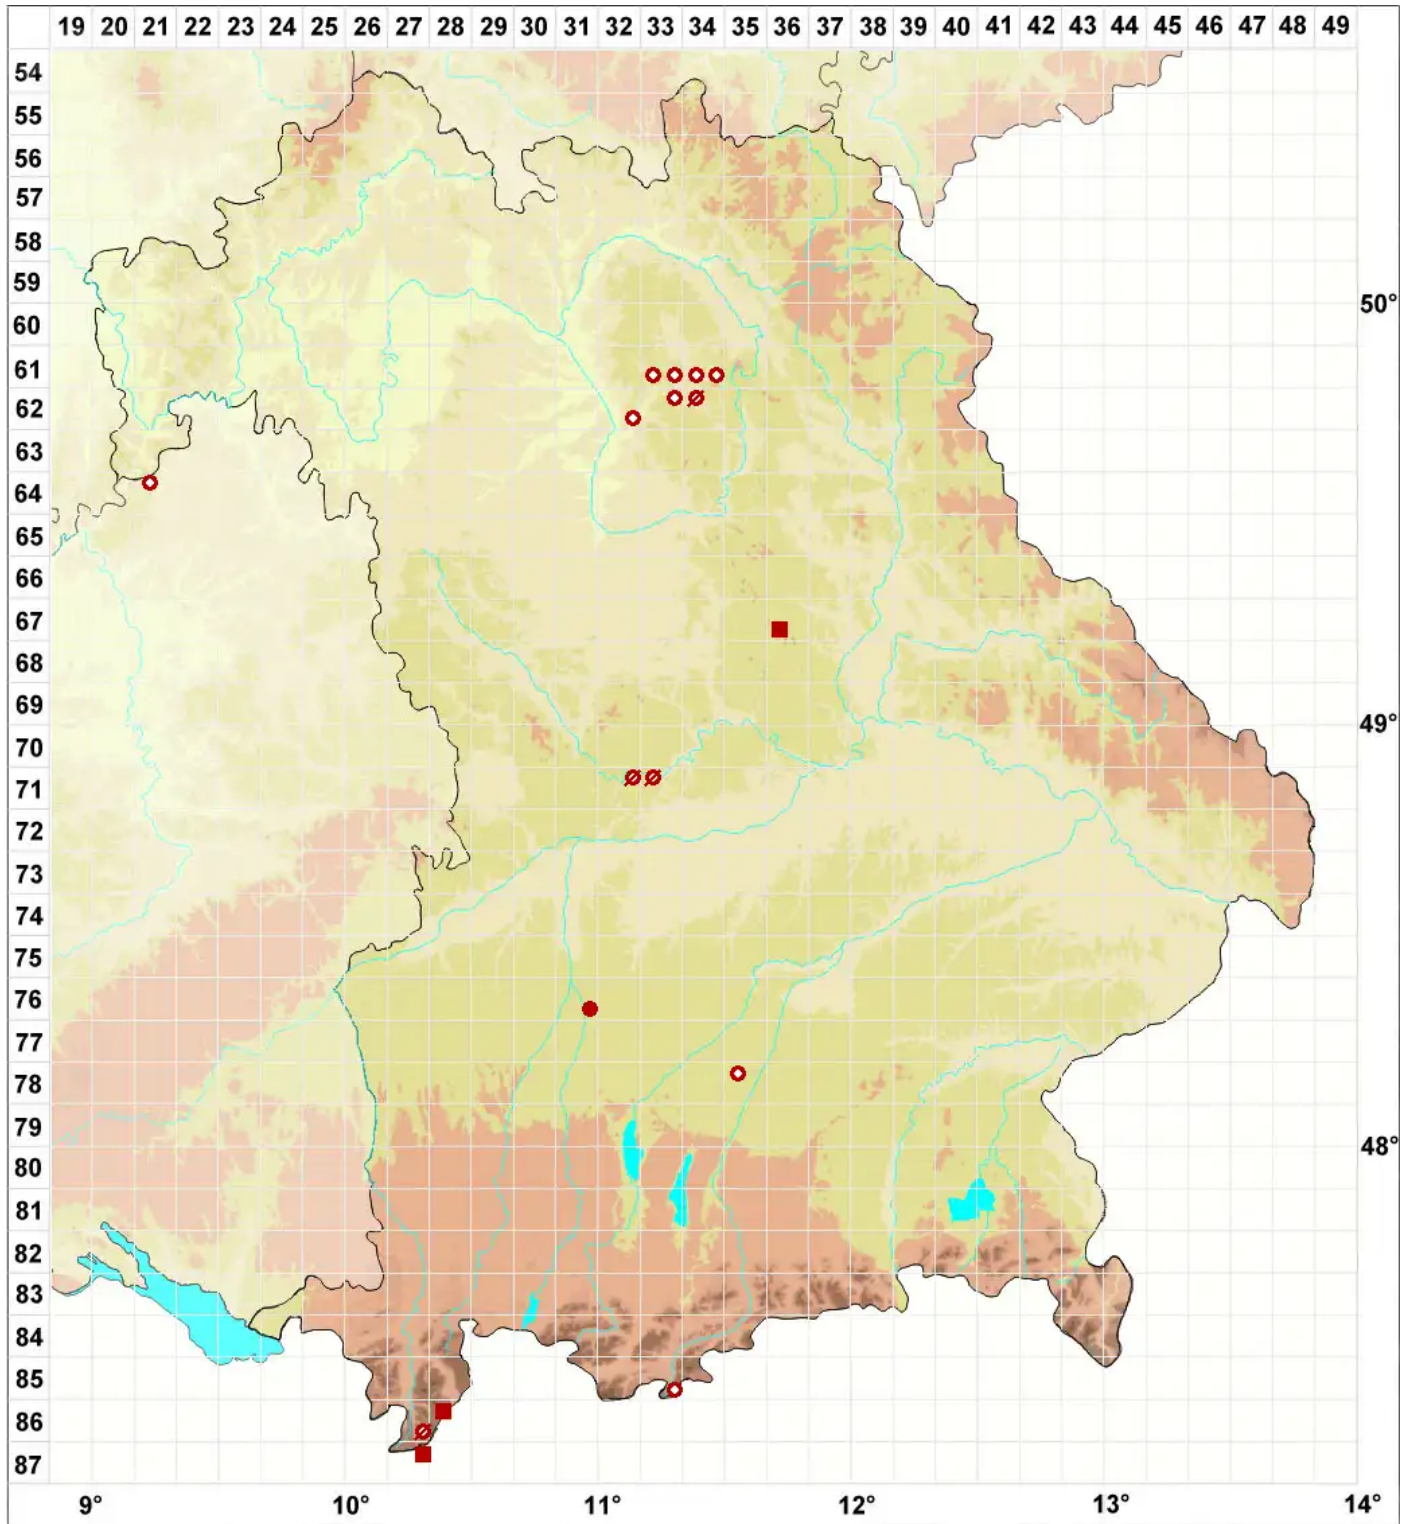

Lecidea hypnorum Lib.

Moos-Tupfenflechte

Legende:

Symbole:

Ausgefülltes Symbol:
Zeitraum von 1980 bis heute (Aktuelle Angabe)

Leeres Symbol:
Zeitraum vor 1980 (Altangabe)

Quadrat: Herbarbeleg