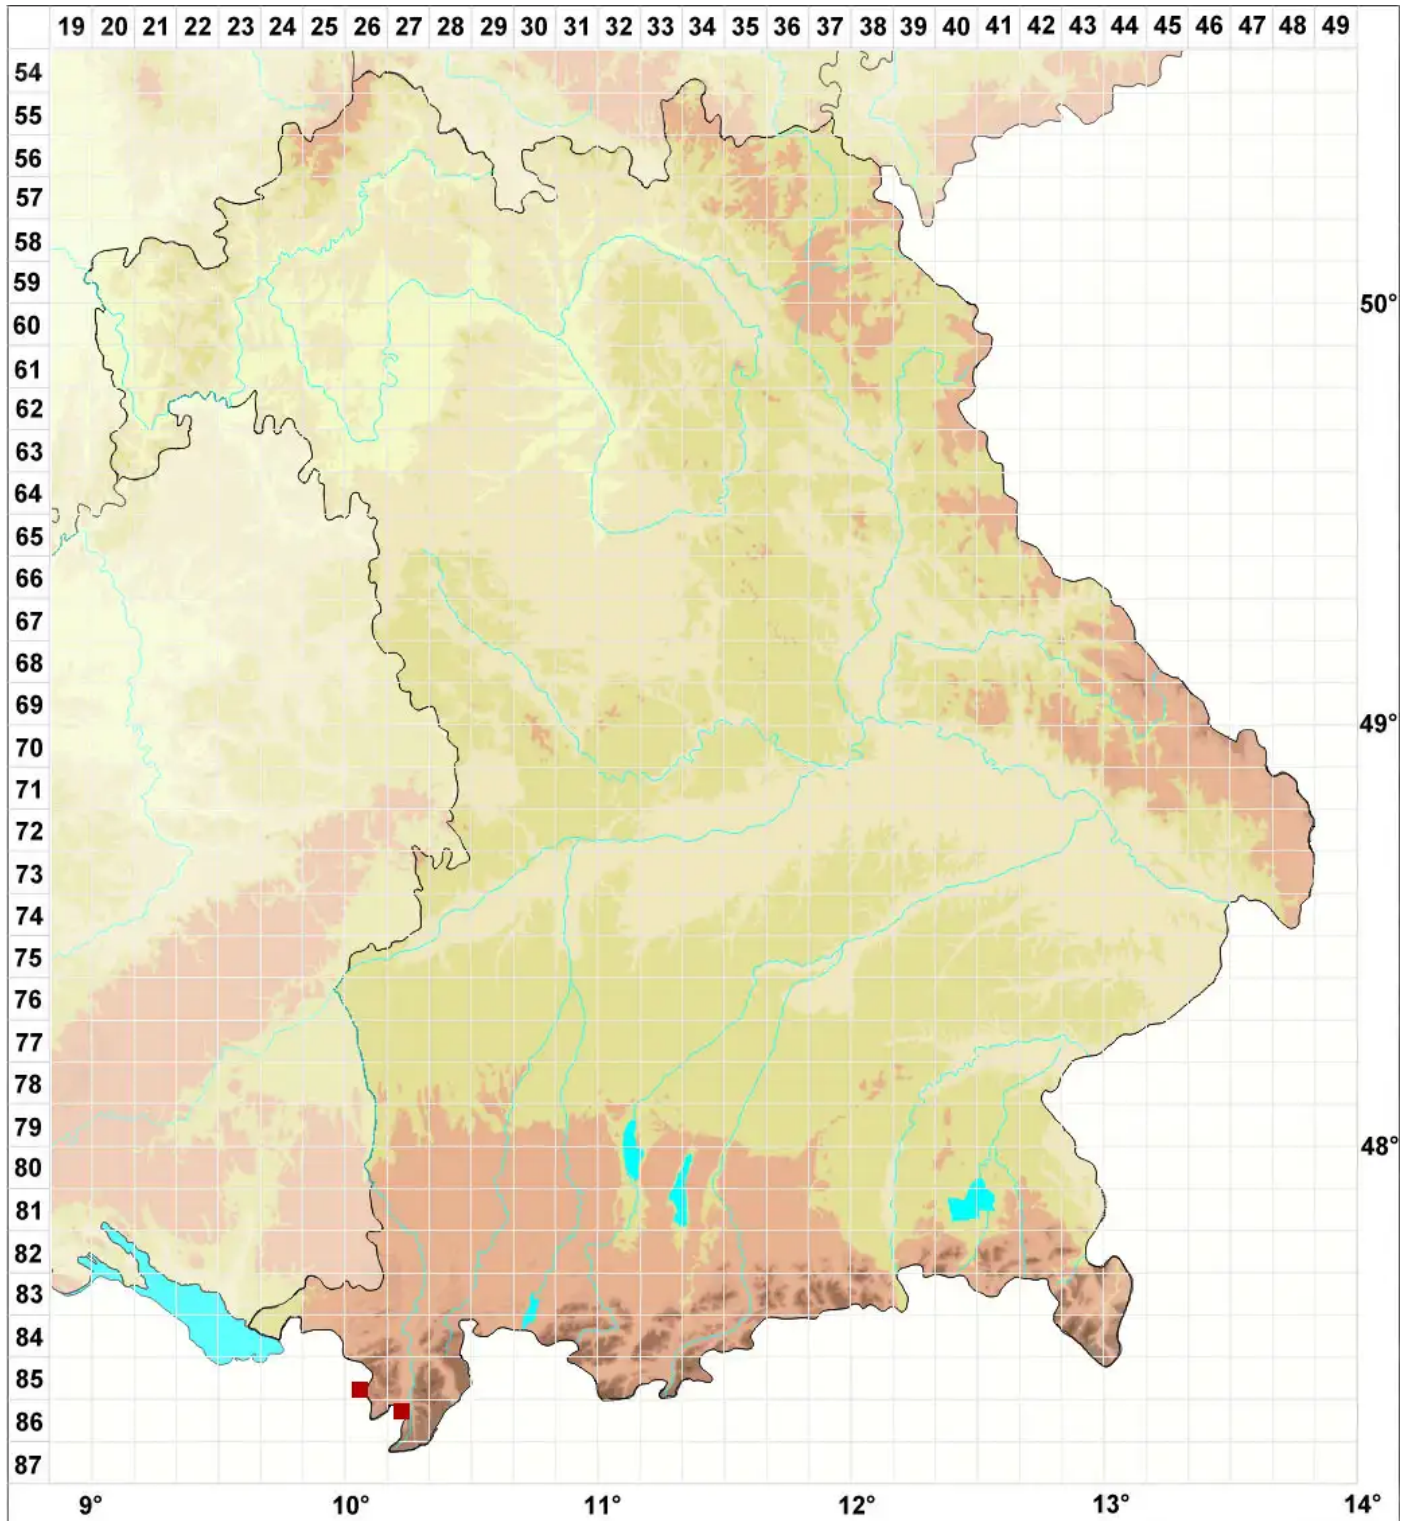

Lecidea hypopta Ach.

Holz-Schwarznapfflechte

Legende:

Symbole:

Ausgefülltes Symbol:
Zeitraum von 1980 bis heute (Aktuelle Angabe)

Leeres Symbol:
Zeitraum vor 1980 (Altangabe)

Quadrat: Herbarbeleg