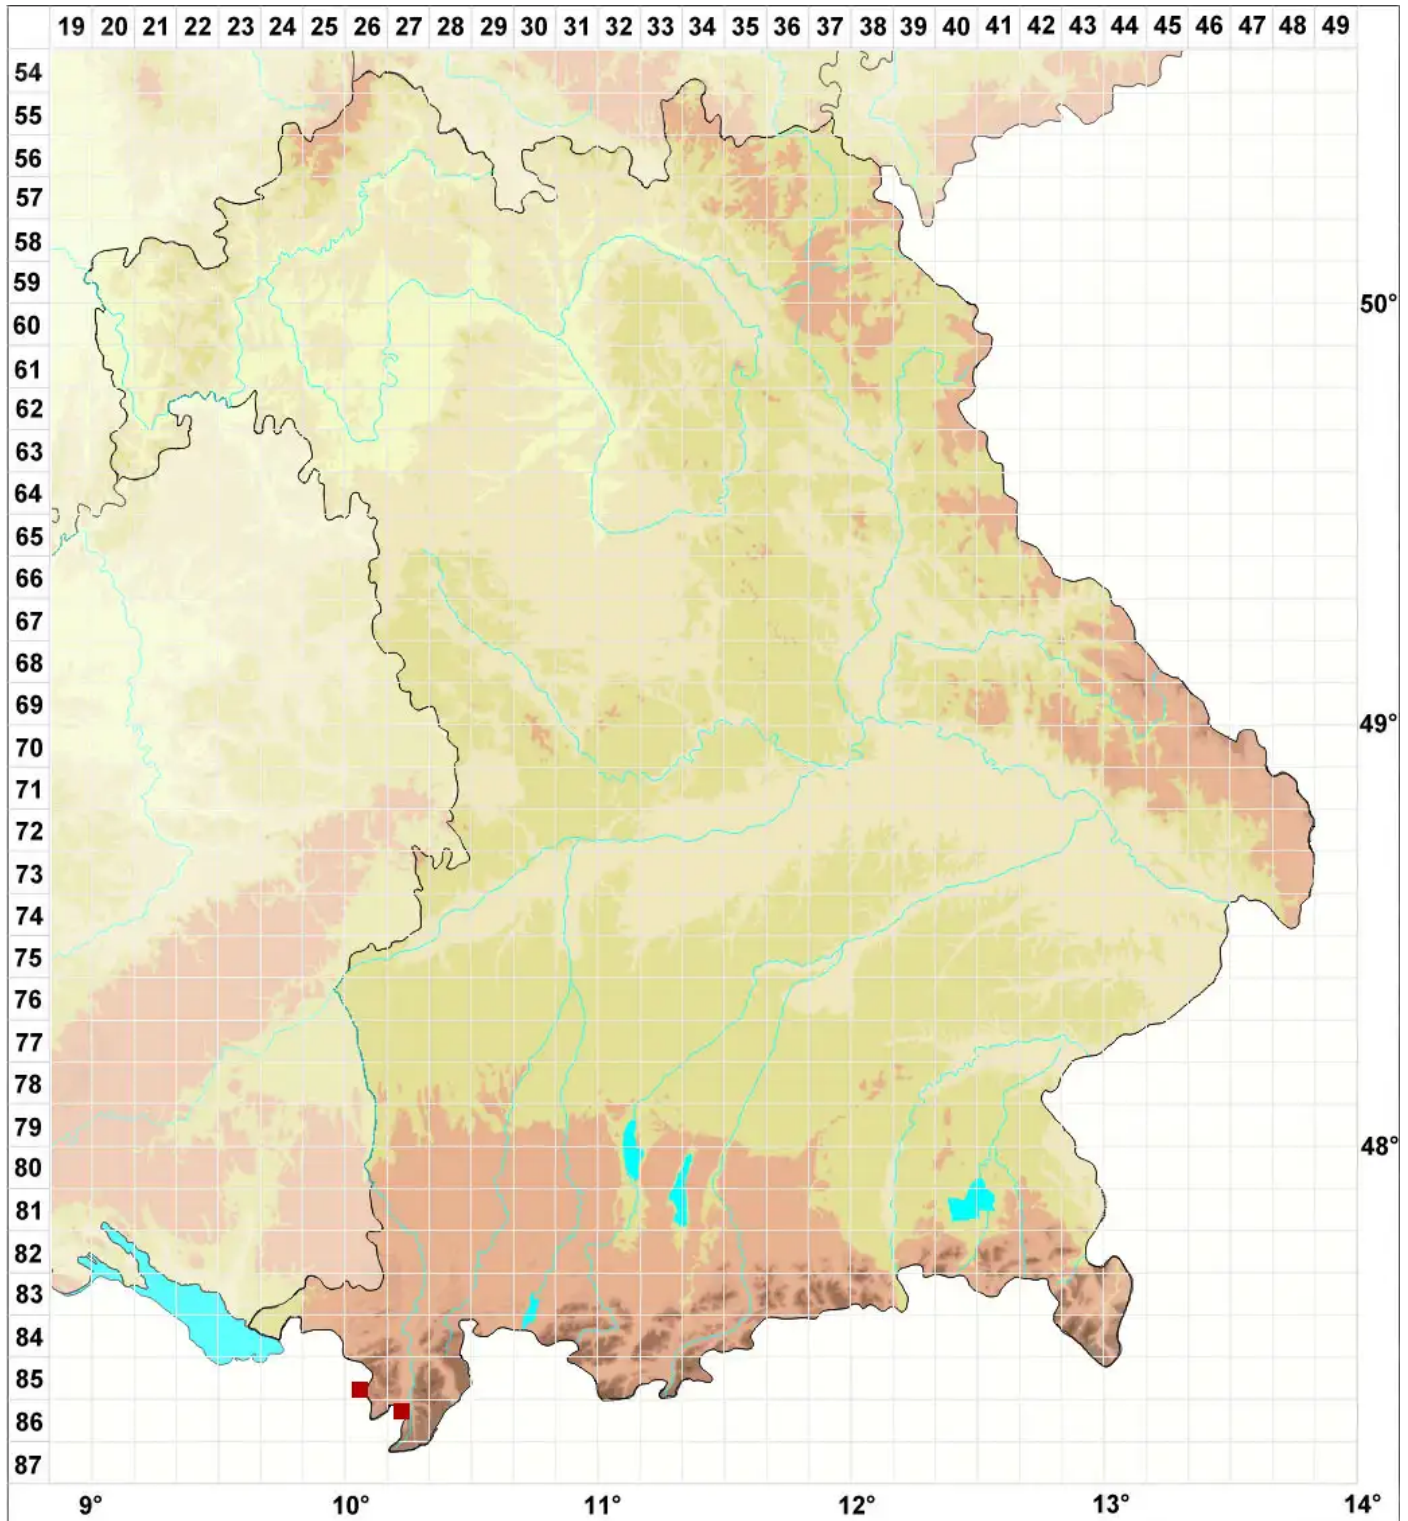

# Lecidea hypopta Ach.

## Holz-Schwarznapfflechte

Legende:

**Symbole:**

Ausgefülltes Symbol:  
Zeitraum von 1980 bis heute (Aktuelle Angabe)

Leeres Symbol:  
Zeitraum vor 1980 (Altangabe)

Quadrat: Herbarbeleg