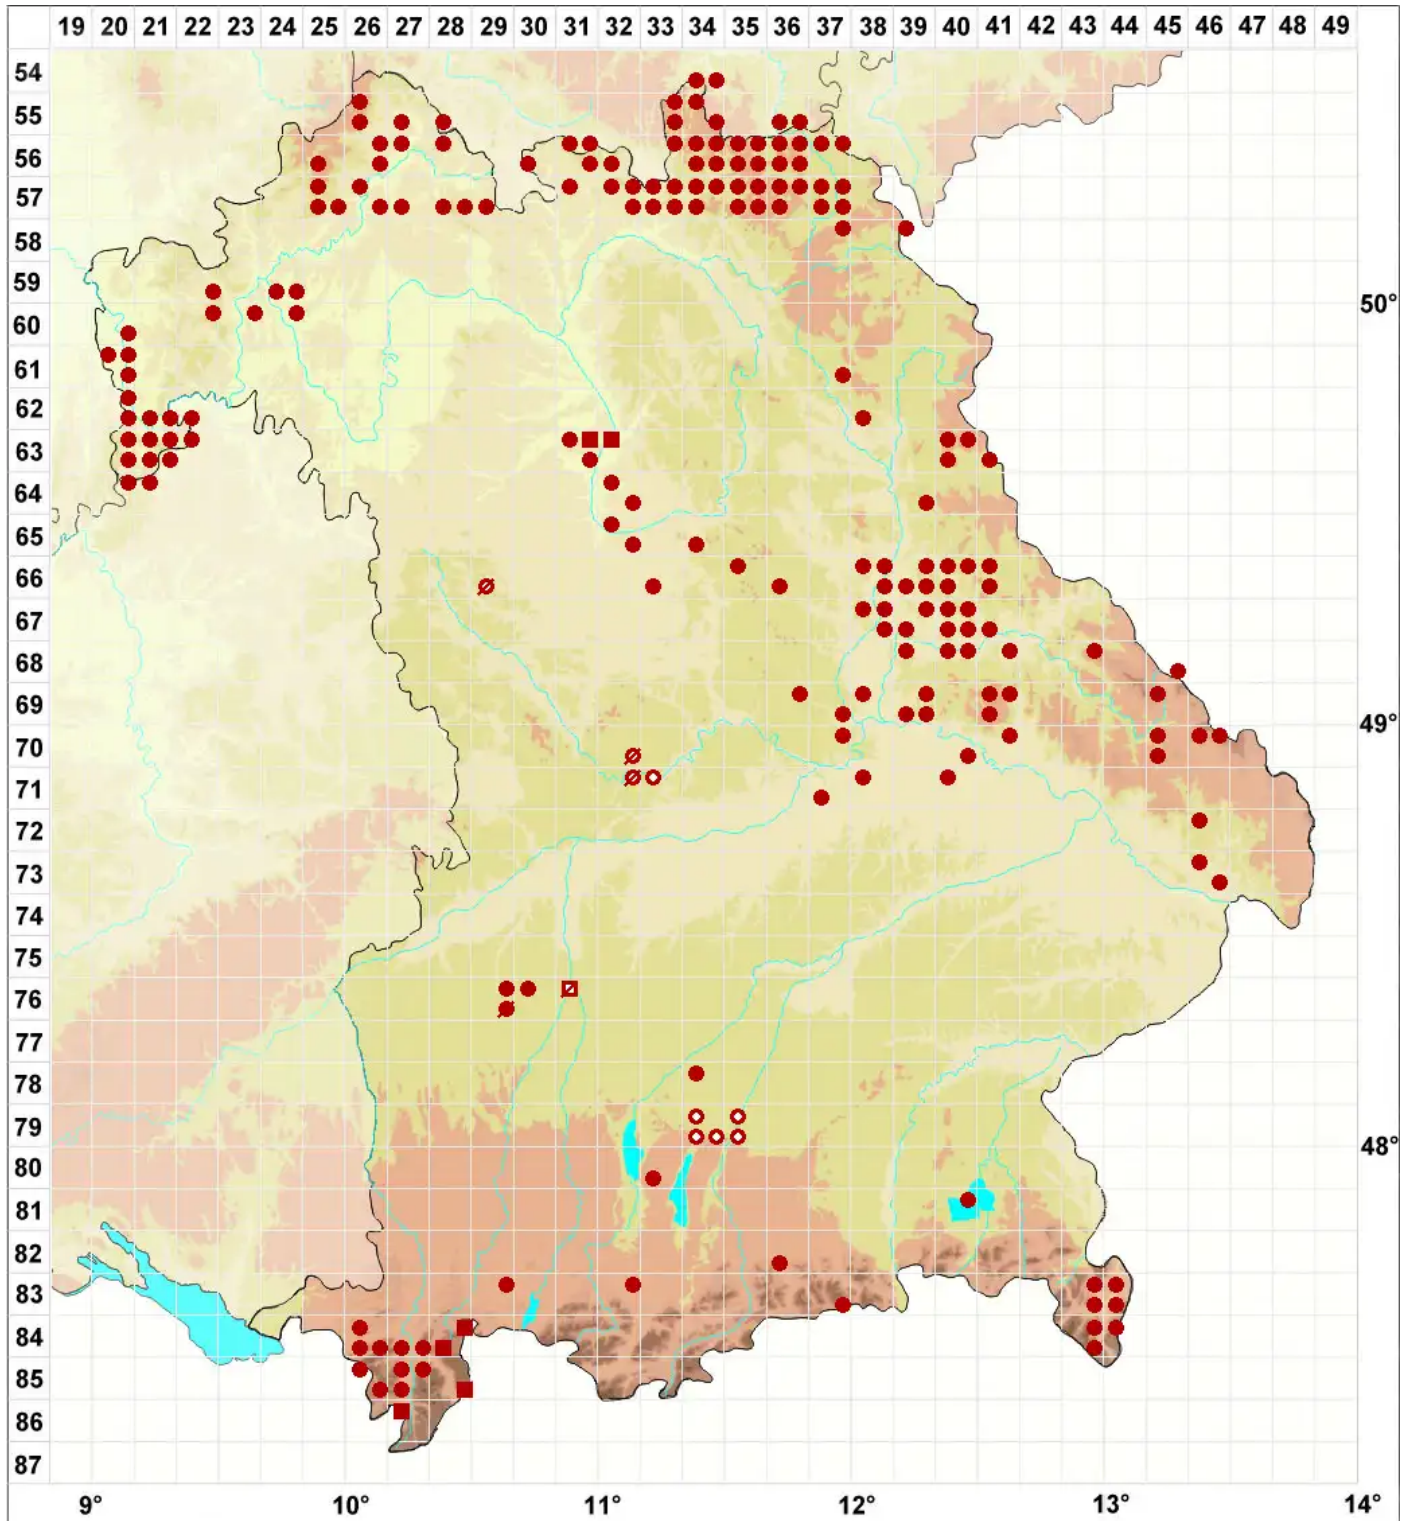

Placynthiella icmalea (Ach.) Coppins & P. James

Korallen-Schwarznapfflechte

Legende:

Symbole:

Ausgefülltes Symbol:
Zeitraum von 1980 bis heute (Aktuelle Angabe)

Leeres Symbol:
Zeitraum vor 1980 (Altangabe)

Quadrat: Herbarbeleg