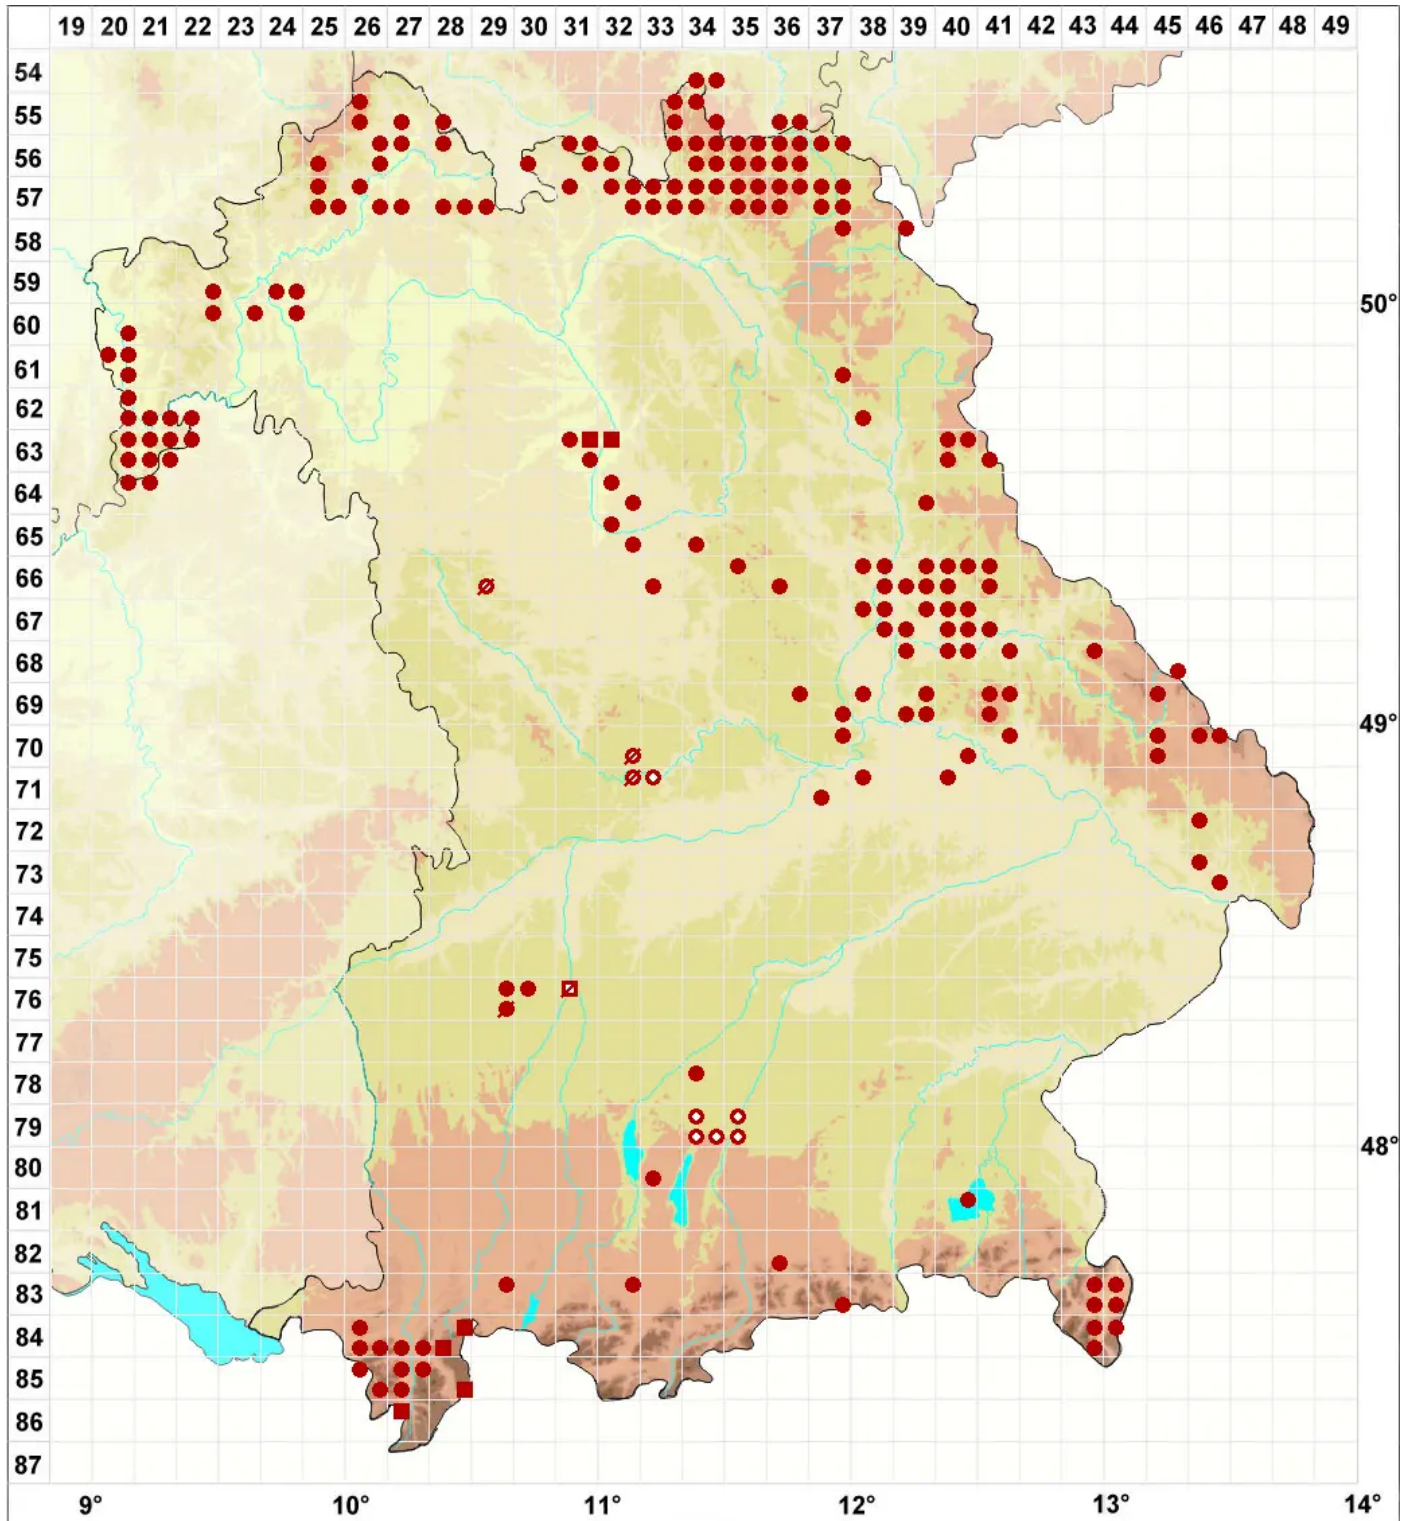

# Placynthiella icmalea (Ach.) Coppins & P. James

## Korallen-Schwarznapfflechte

Legende:

**Symbole:**

Ausgefülltes Symbol:  
Zeitraum von 1980 bis heute (Aktuelle Angabe)

Leeres Symbol:  
Zeitraum vor 1980 (Altangabe)

Quadrat: Herbarbeleg