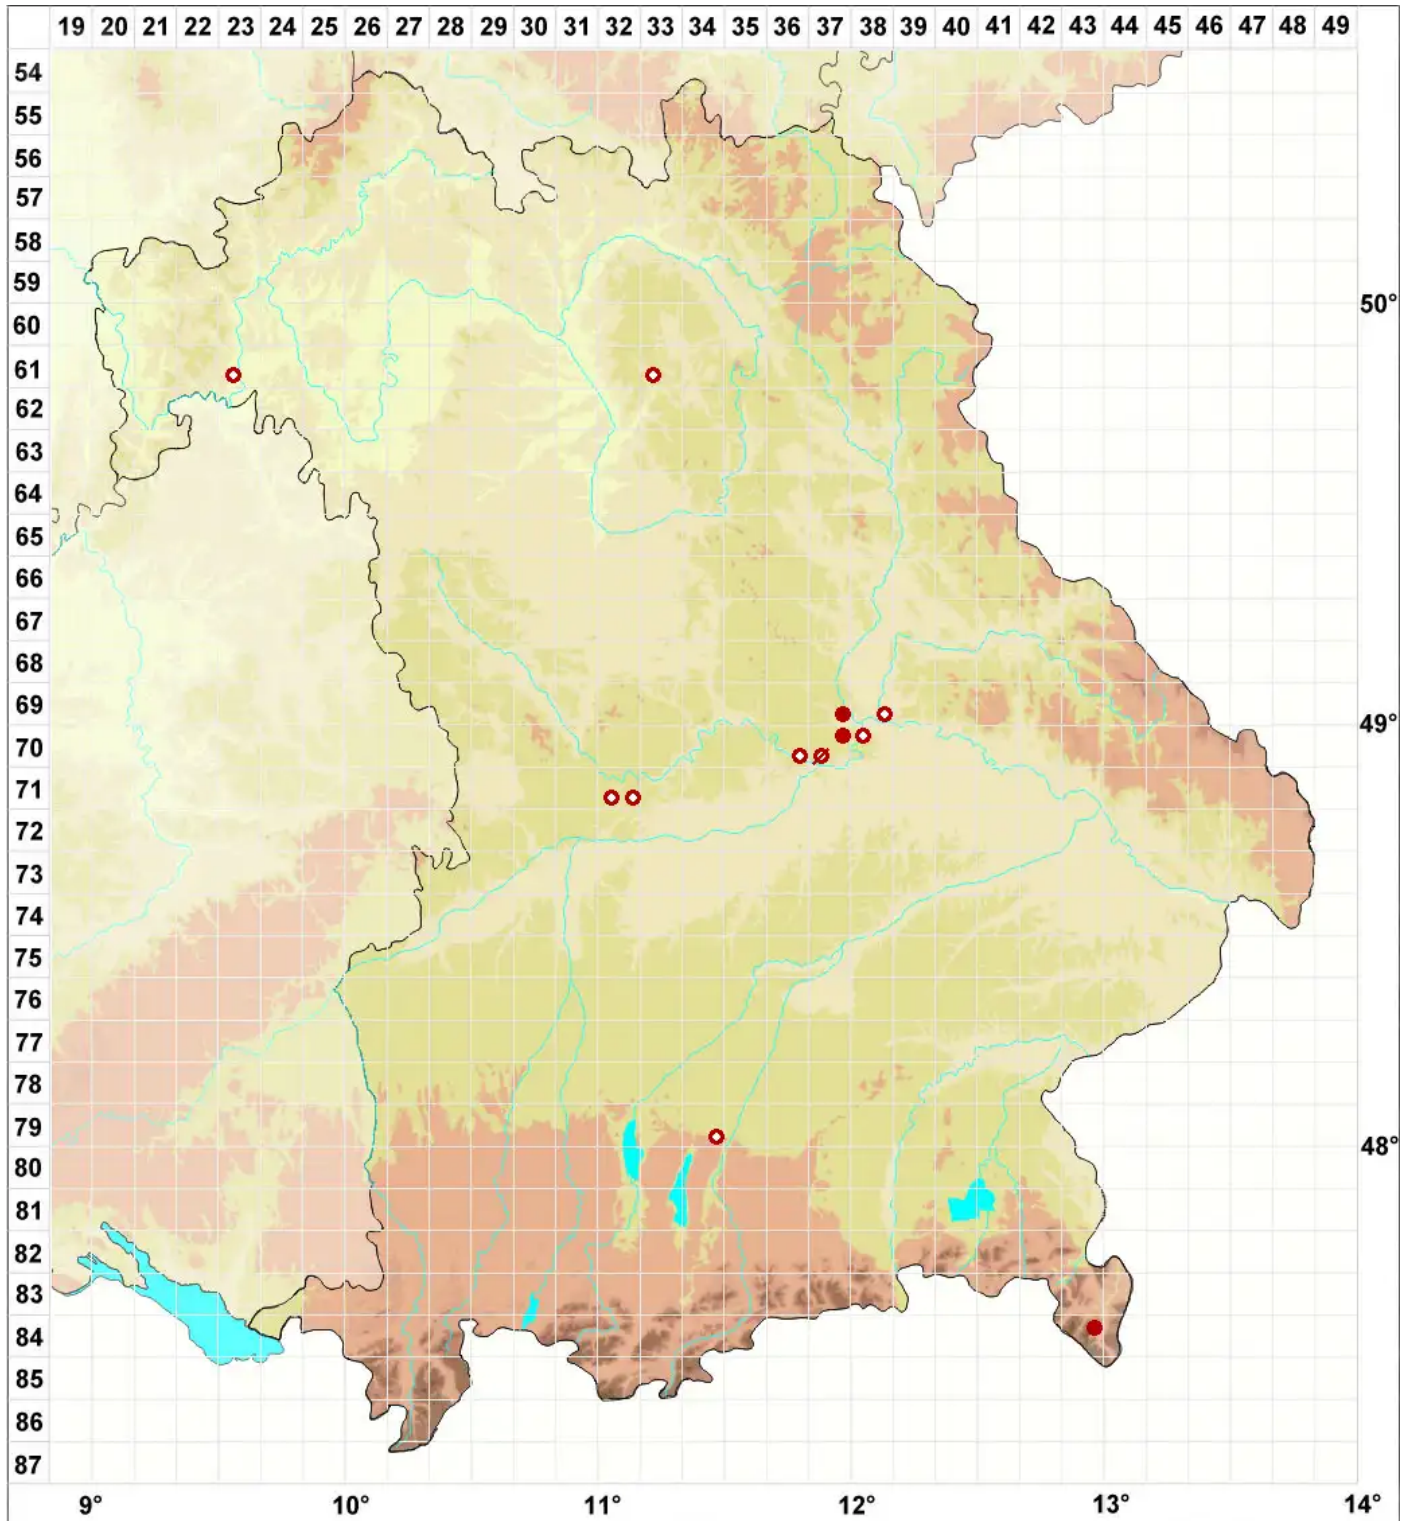

Clauzadea immersa (Weber ex F.H. Wigg.) Hafellner & Bellem

Eingesenkte Kalknapfflechte

Legende:

- Symbole:**
- Ausgefülltes Symbol:
Zeitraum von 1980 bis heute (Aktuelle Angabe)
 - Leeres Symbol:
Zeitraum vor 1980 (Altangabe)
 - Quadrat: Herbarbeleg