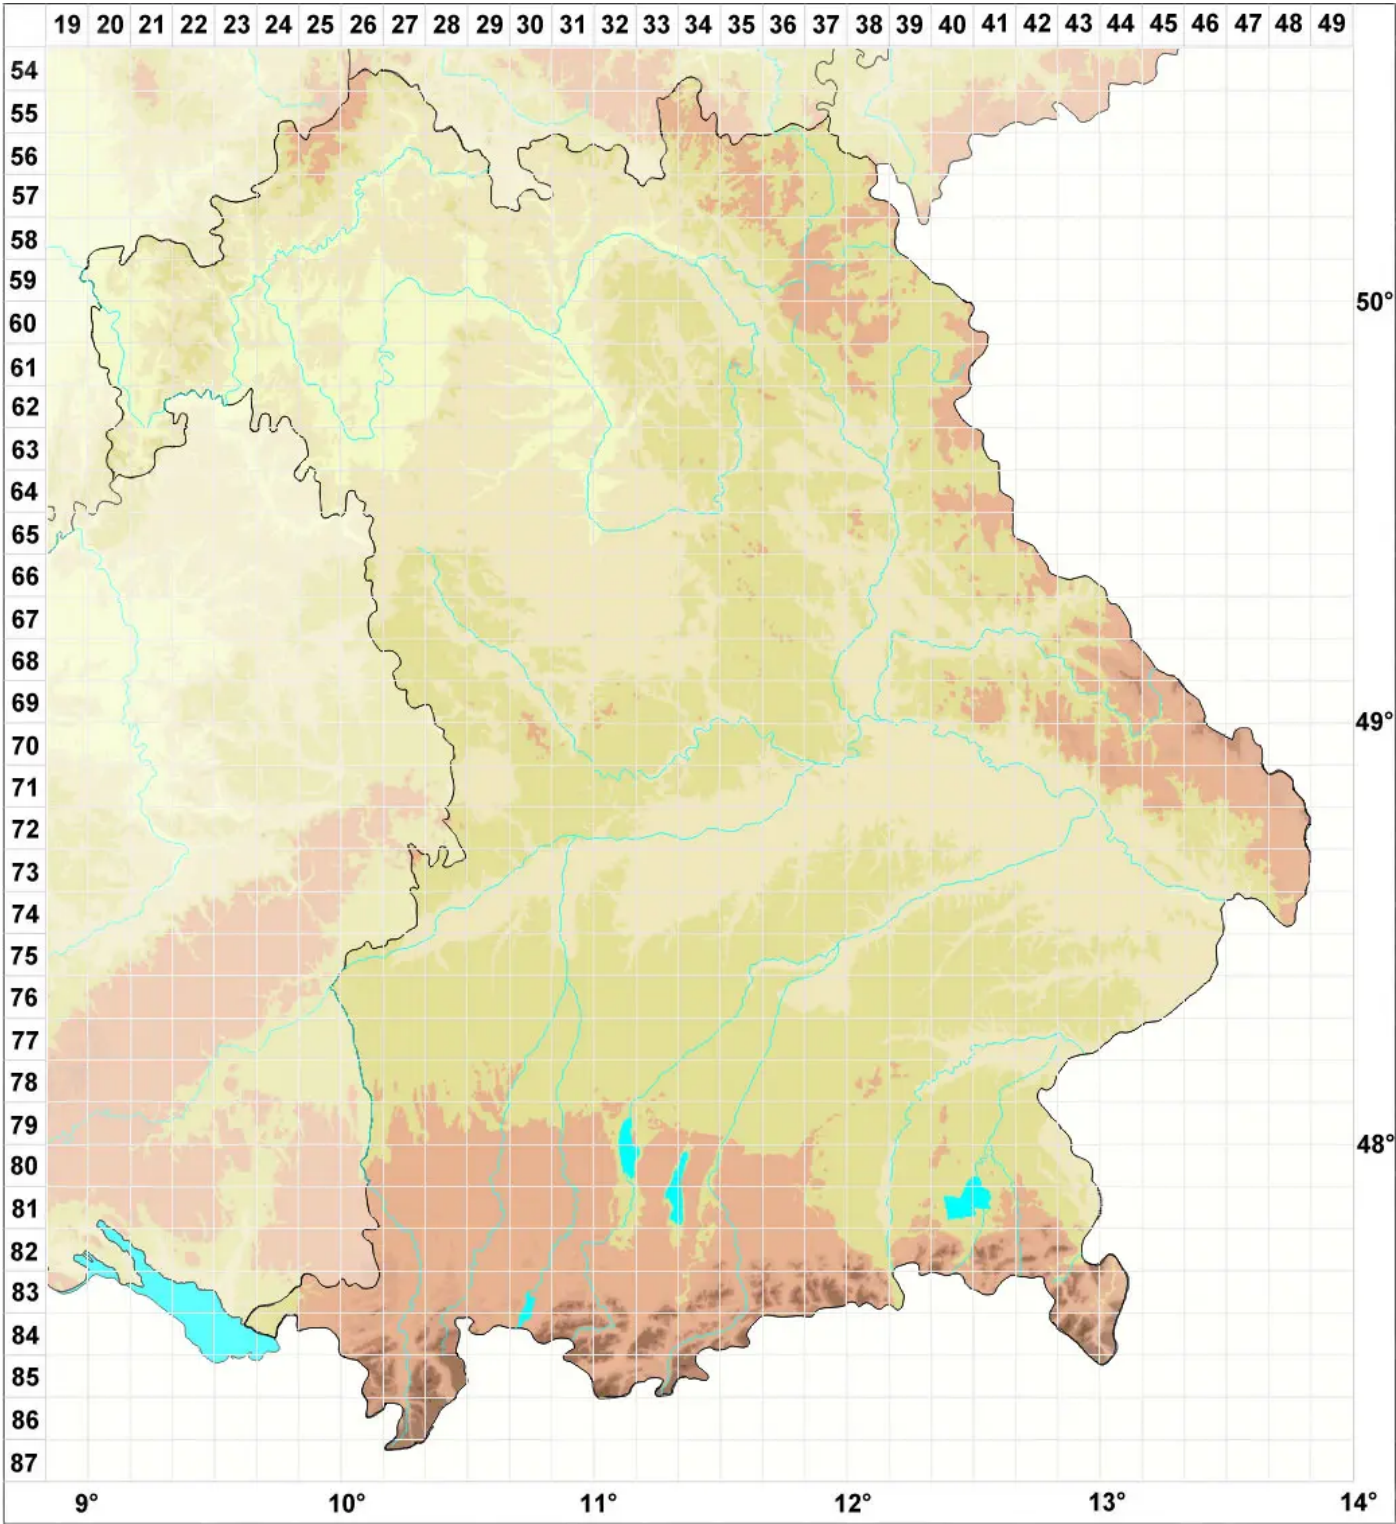

# Micarea inquinans (Tul.) Coppins

Legende:

- Symbole:**
- Ausgefülltes Symbol:  
Zeitraum von 1980 bis heute (Aktuelle Angabe)
  - Leeres Symbol:  
Zeitraum vor 1980 (Altangabe)
  - Quadrat: Herbarbeleg