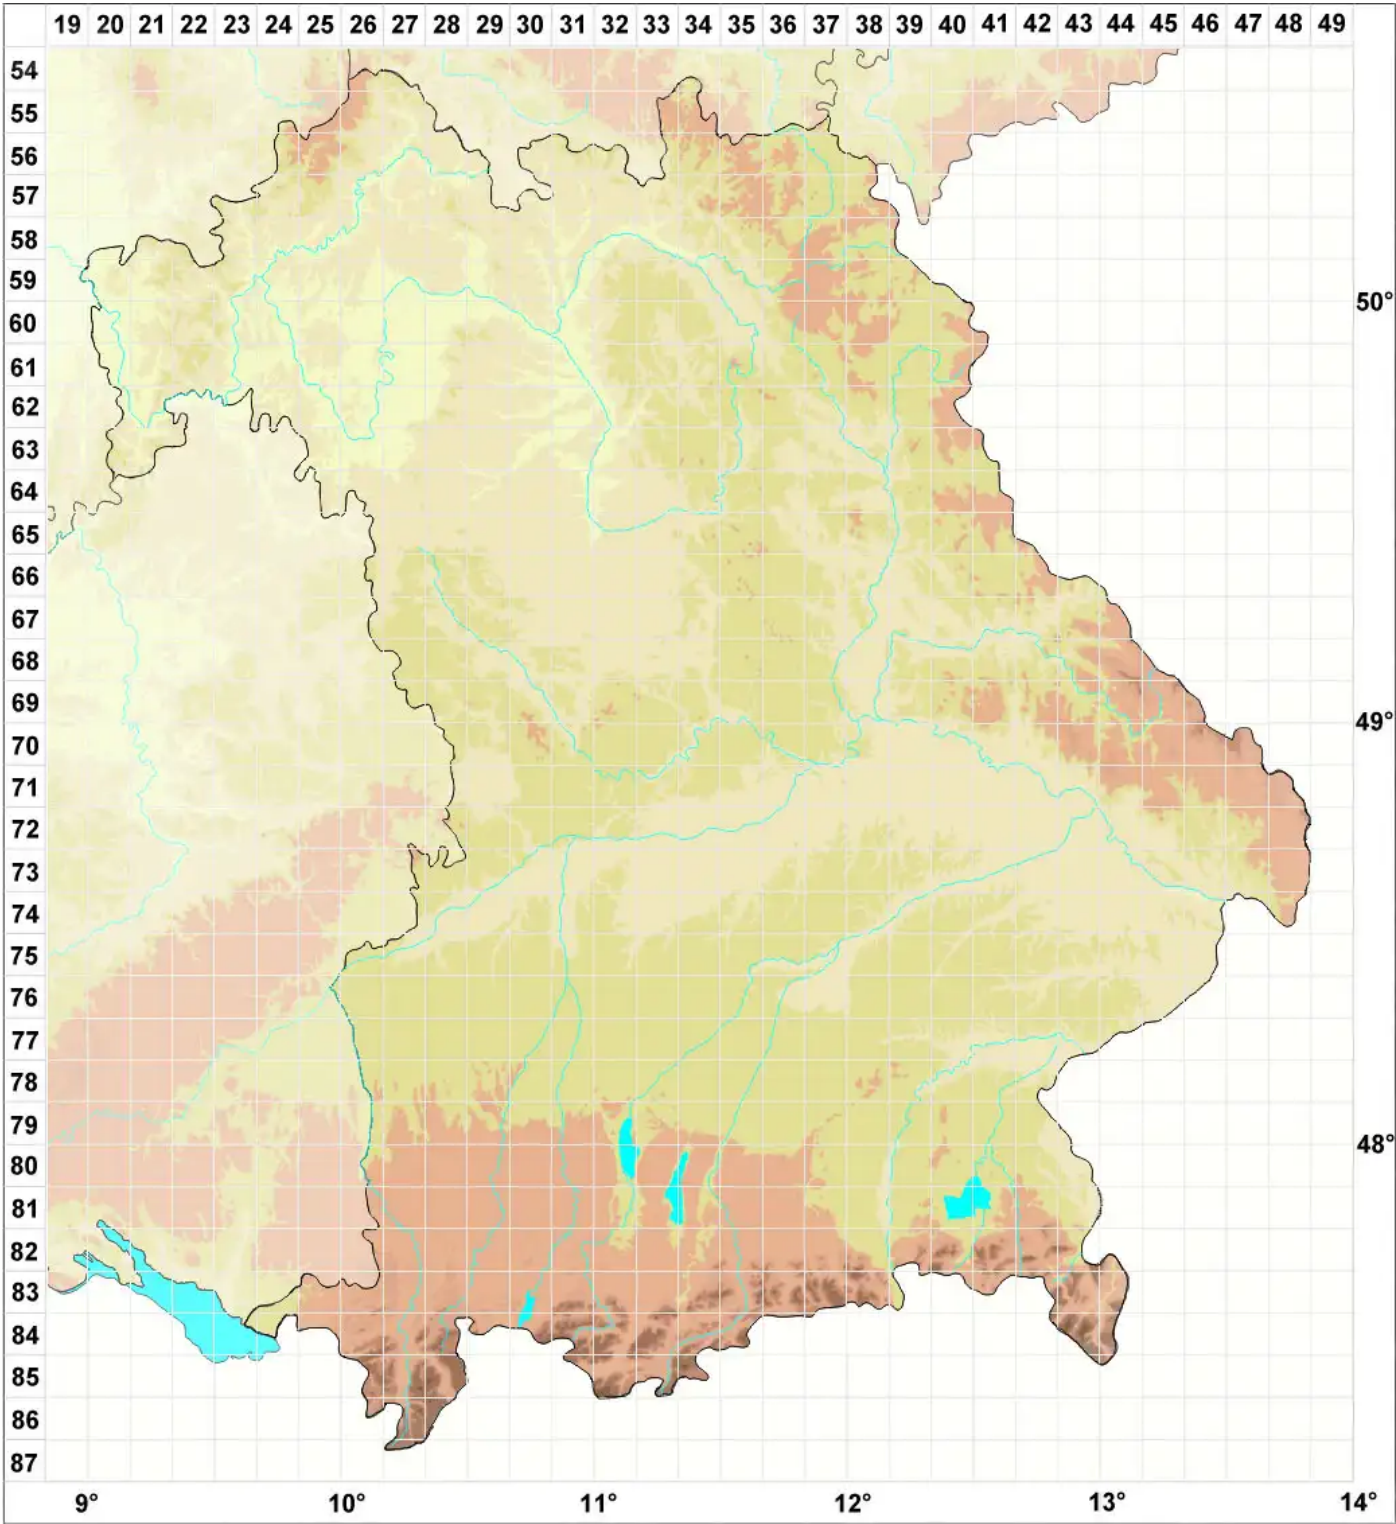

Micarea inquinans (Tul.) Coppins

Legende:

- Symbole:**
- Ausgefülltes Symbol:
Zeitraum von 1980 bis heute (Aktuelle Angabe)
 - Leeres Symbol:
Zeitraum vor 1980 (Altangabe)
 - Quadrat: Herbarbeleg