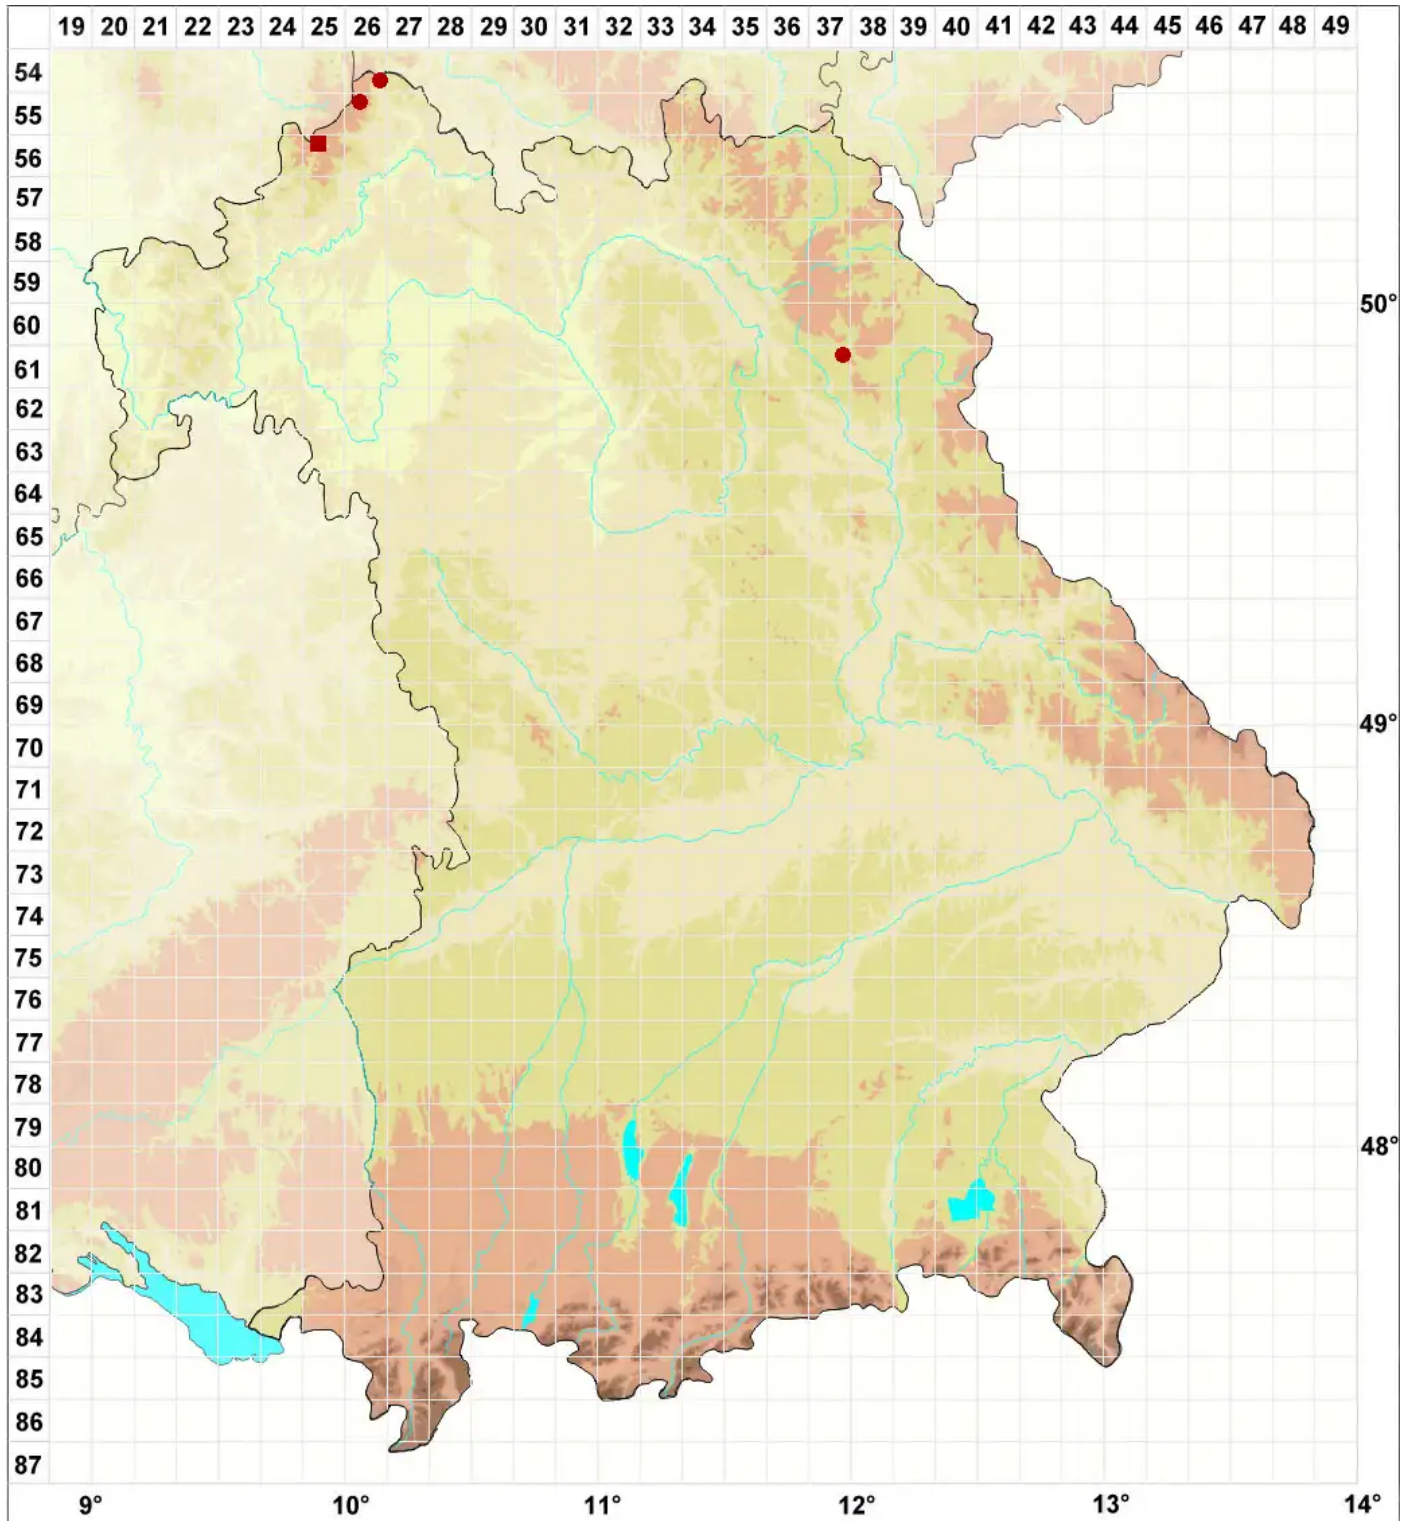

Rimularia insularis (Nyl.) Rambold & Hertel

Parasitische Ritzenflechte

Legende:

Symbole:
Ausgefülltes Symbol:
Zeitraum von 1980 bis heute (Aktuelle Angabe)
Leeres Symbol:
Zeitraum vor 1980 (Altangabe)
Quadrat: Herbarbeleg