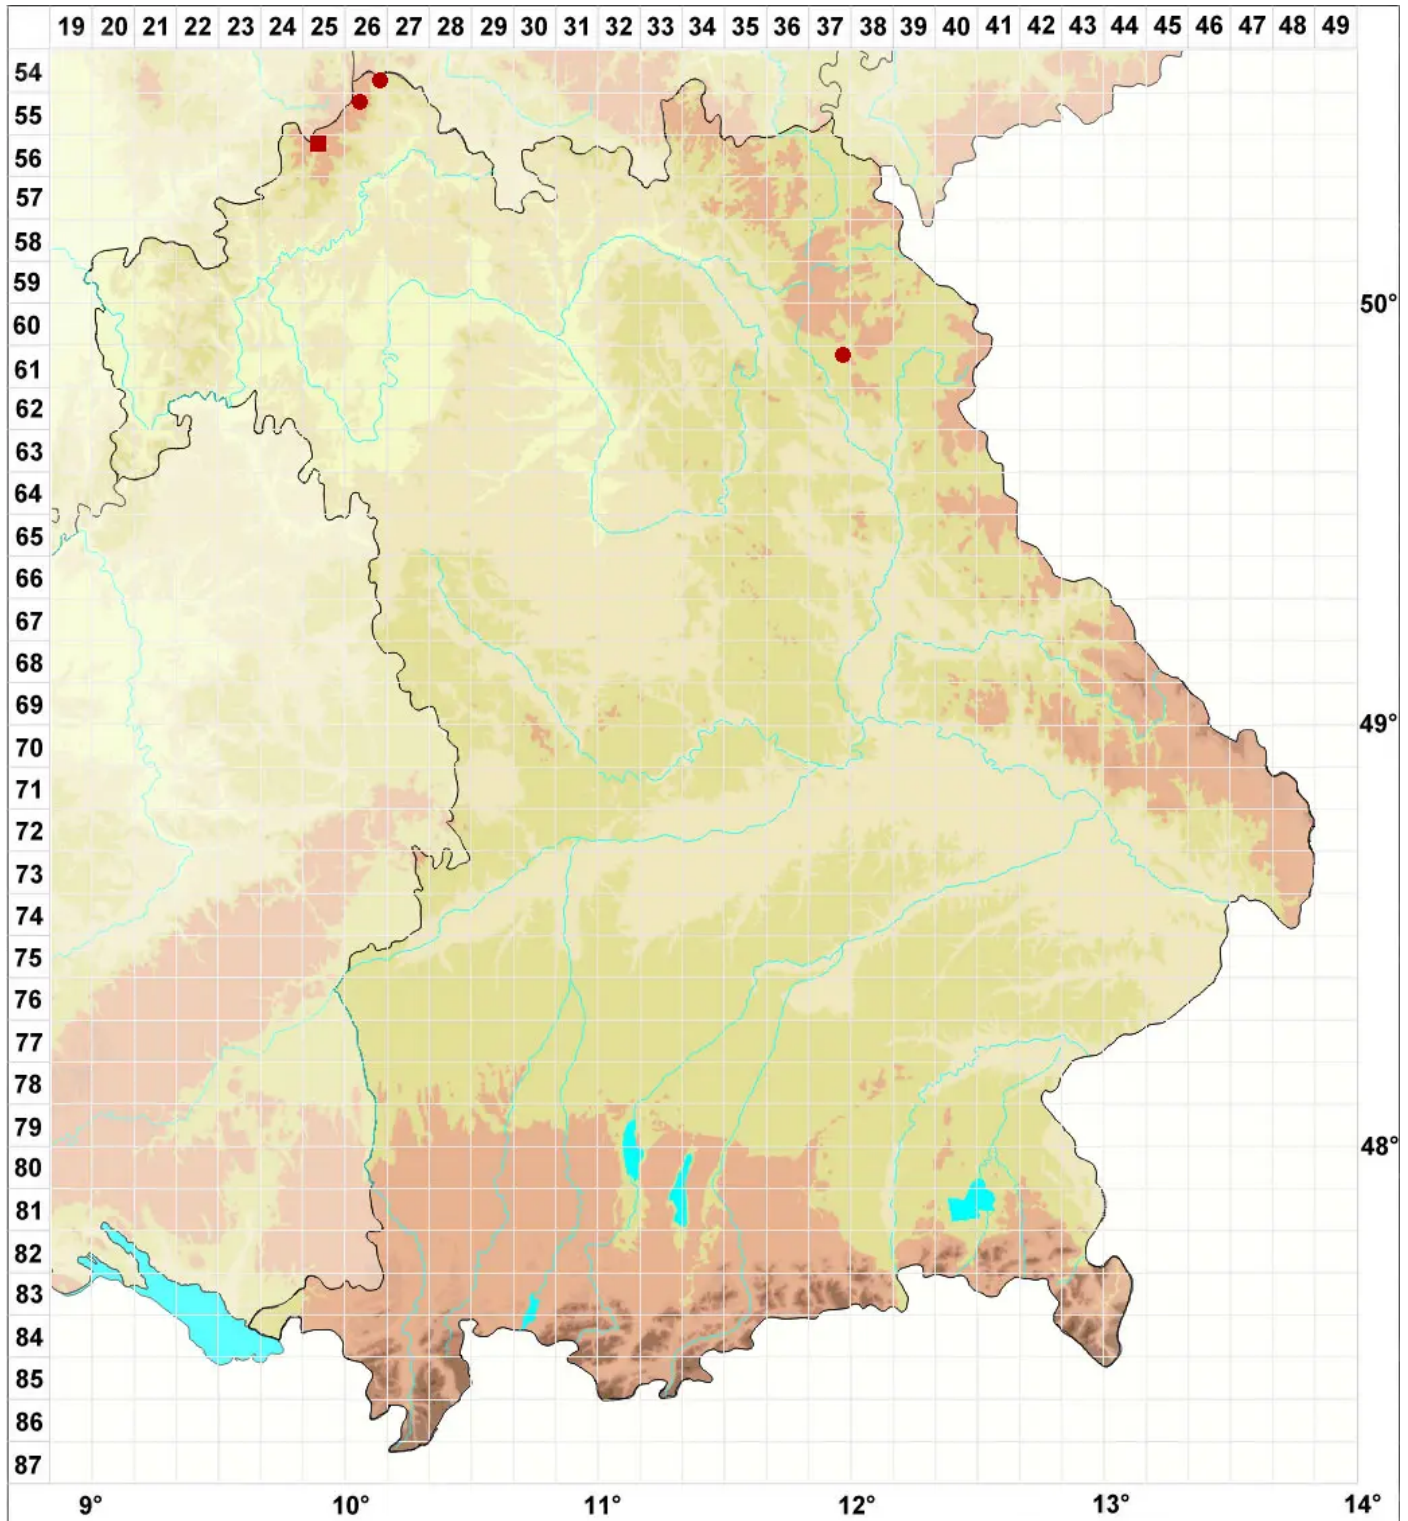

# Rimularia insularis (Nyl.) Rambold & Hertel

Parasitische Ritzenflechte

Legende:

**Symbole:**

Ausgefülltes Symbol:  
Zeitraum von 1980 bis heute (Aktuelle Angabe)

Leeres Symbol:  
Zeitraum vor 1980 (Altangabe)

Quadrat: Herbarbeleg