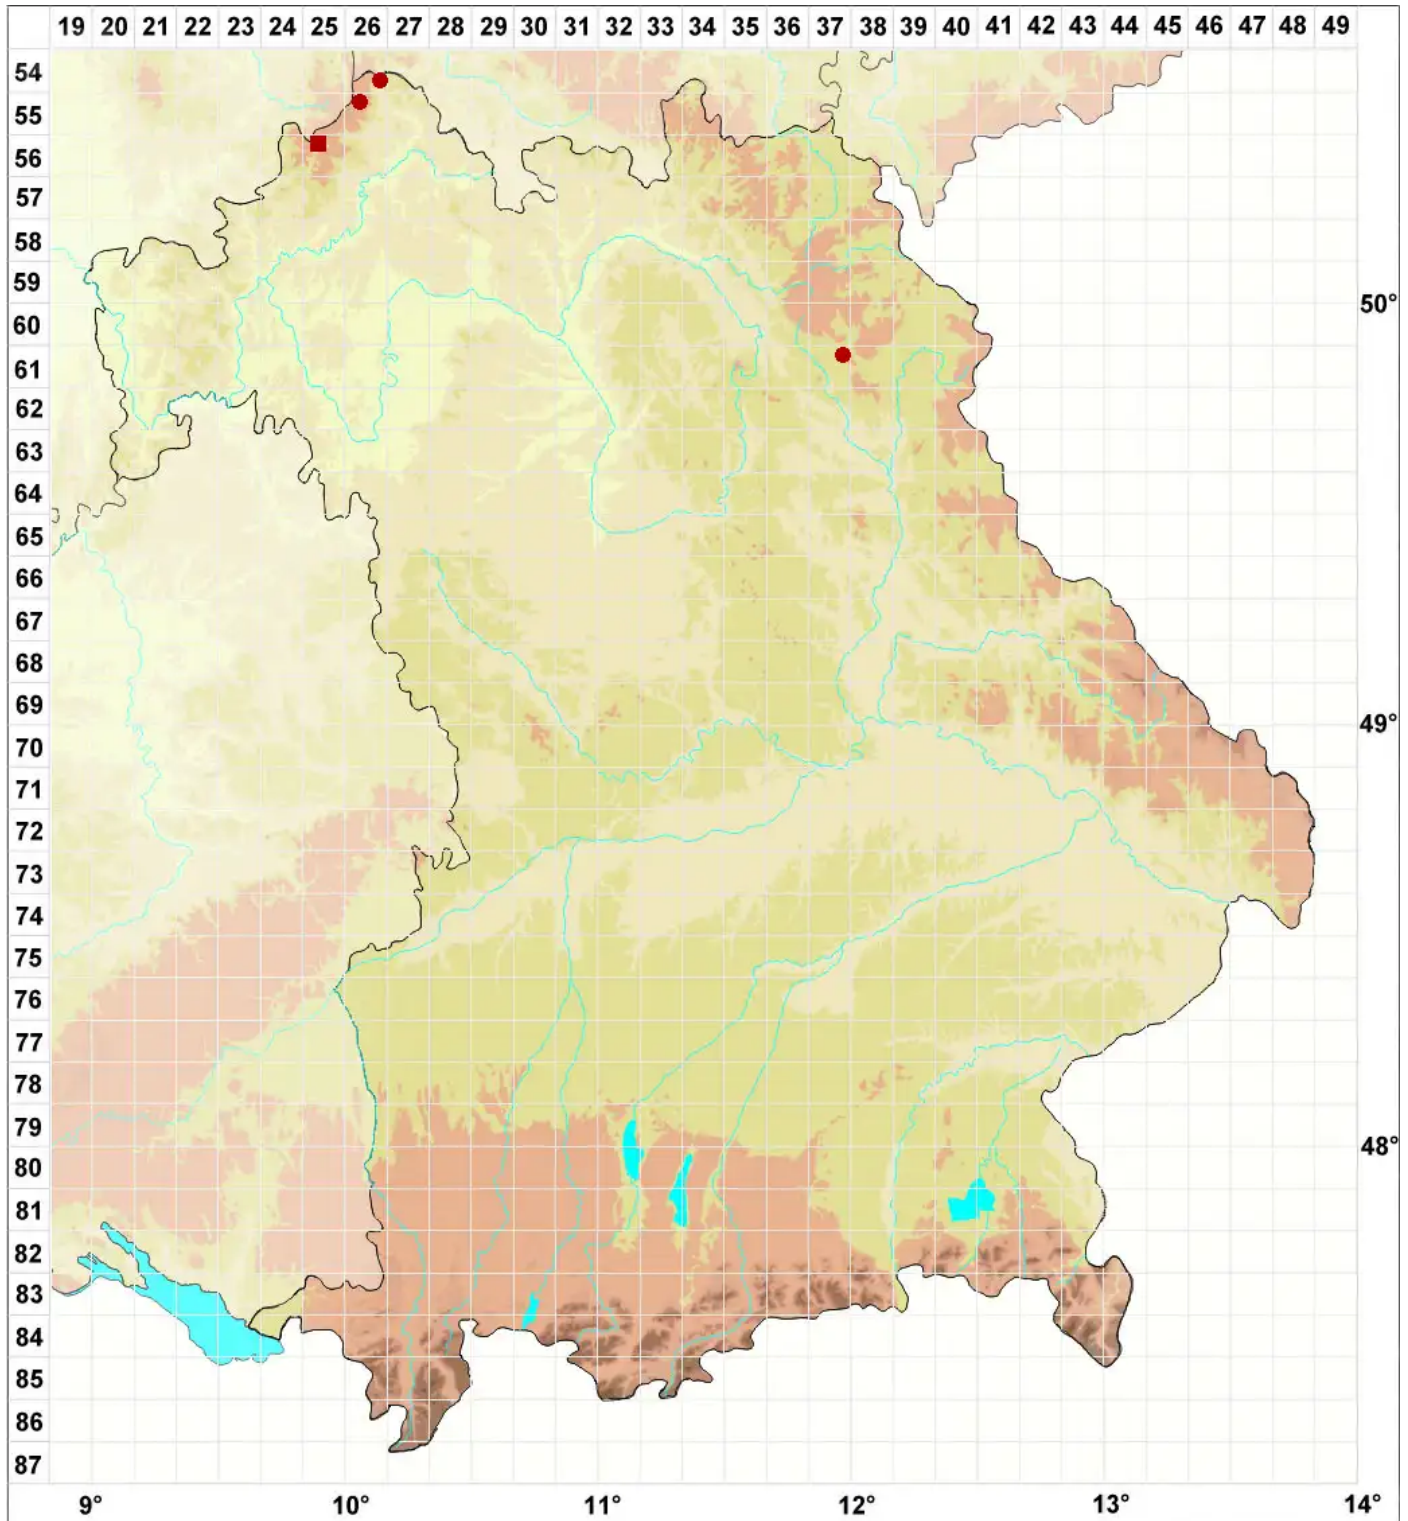

Rimularia insularis (Nyl.) Rambold & Hertel

Parasitische Ritzenflechte

Legende:

Symbole:

Ausgefülltes Symbol:
Zeitraum von 1980 bis heute (Aktuelle Angabe)

Leeres Symbol:
Zeitraum vor 1980 (Altangabe)

Quadrat: Herbarbeleg