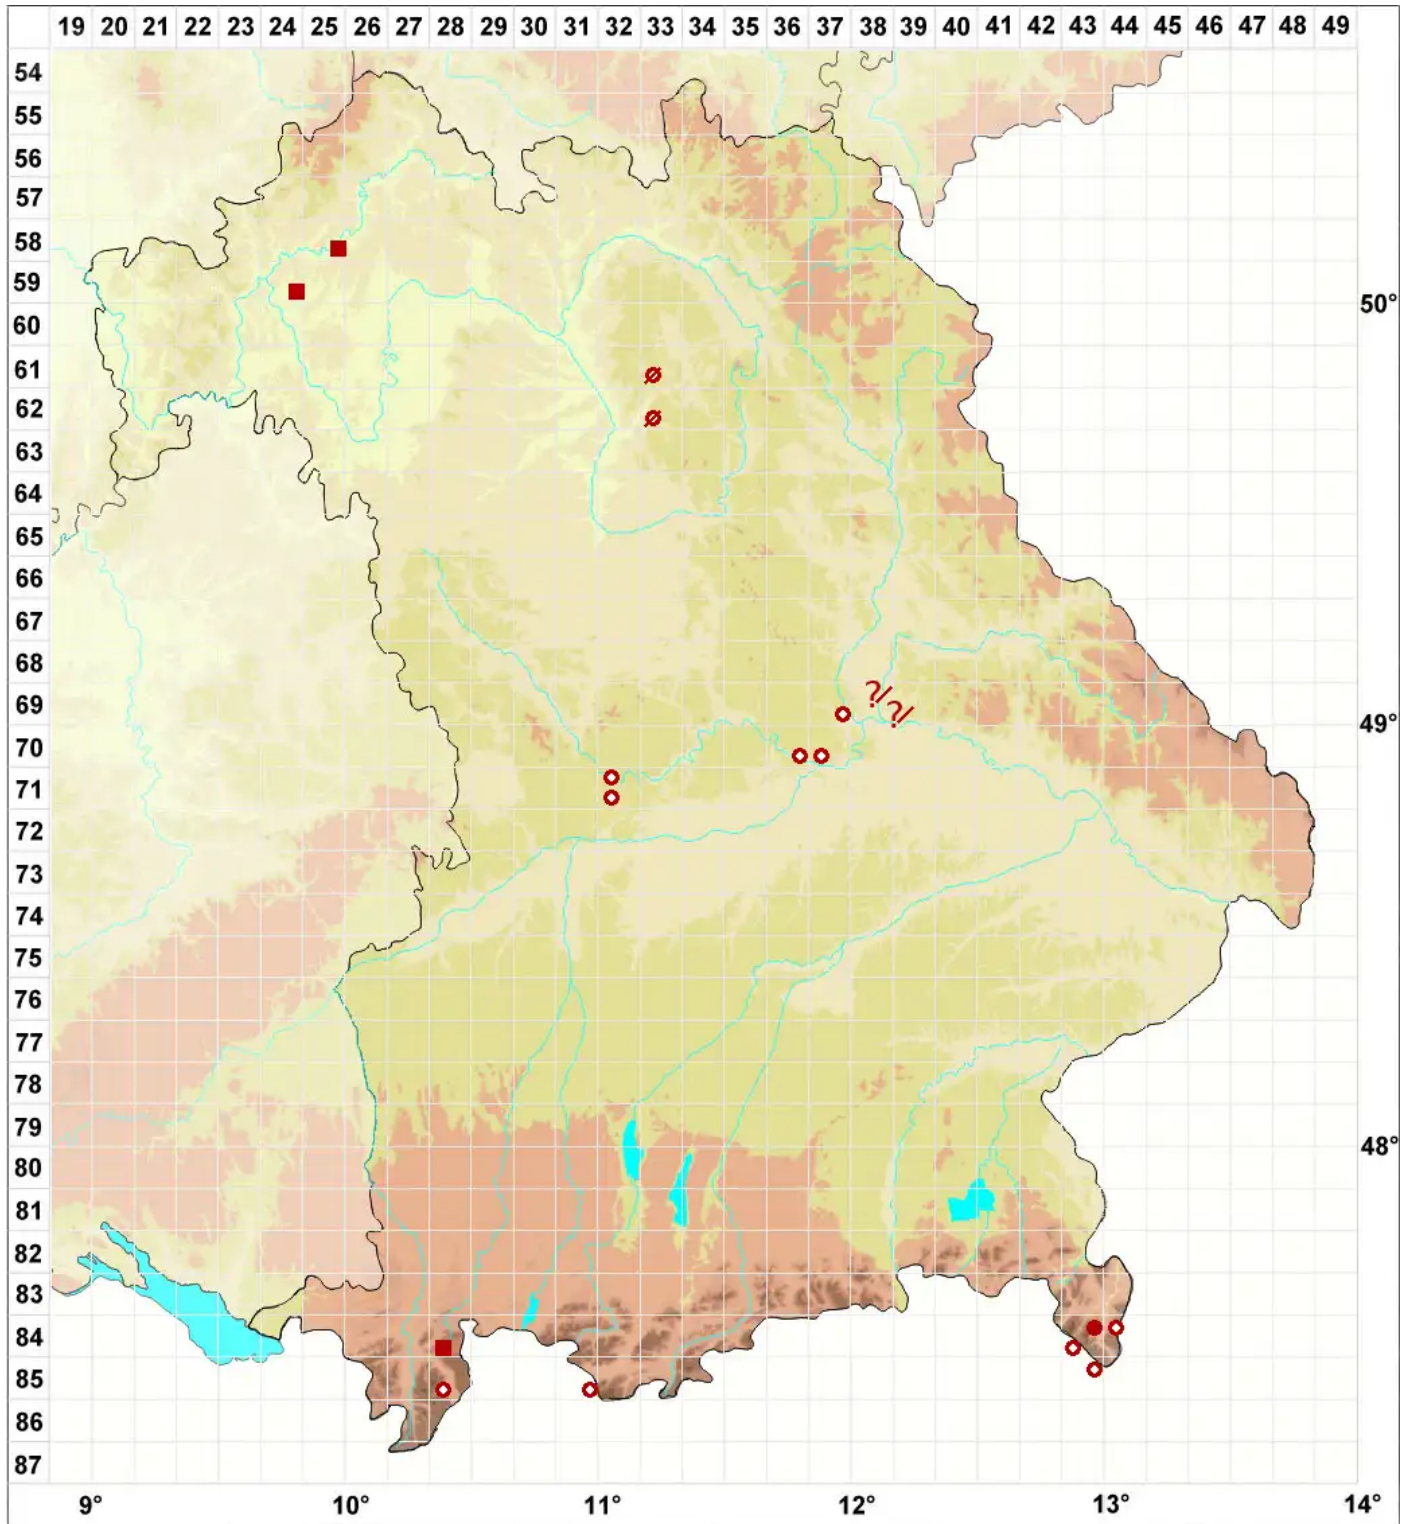

Farnoldia jurana (Schaer.) Hertel

Jura-Arnoldflechte

Legende:

- Symbole:**
- Ausgefülltes Symbol:
Zeitraum von 1980 bis heute (Aktuelle Angabe)
 - Leeres Symbol:
Zeitraum vor 1980 (Altangabe)
 - Quadrat: Herbarbeleg