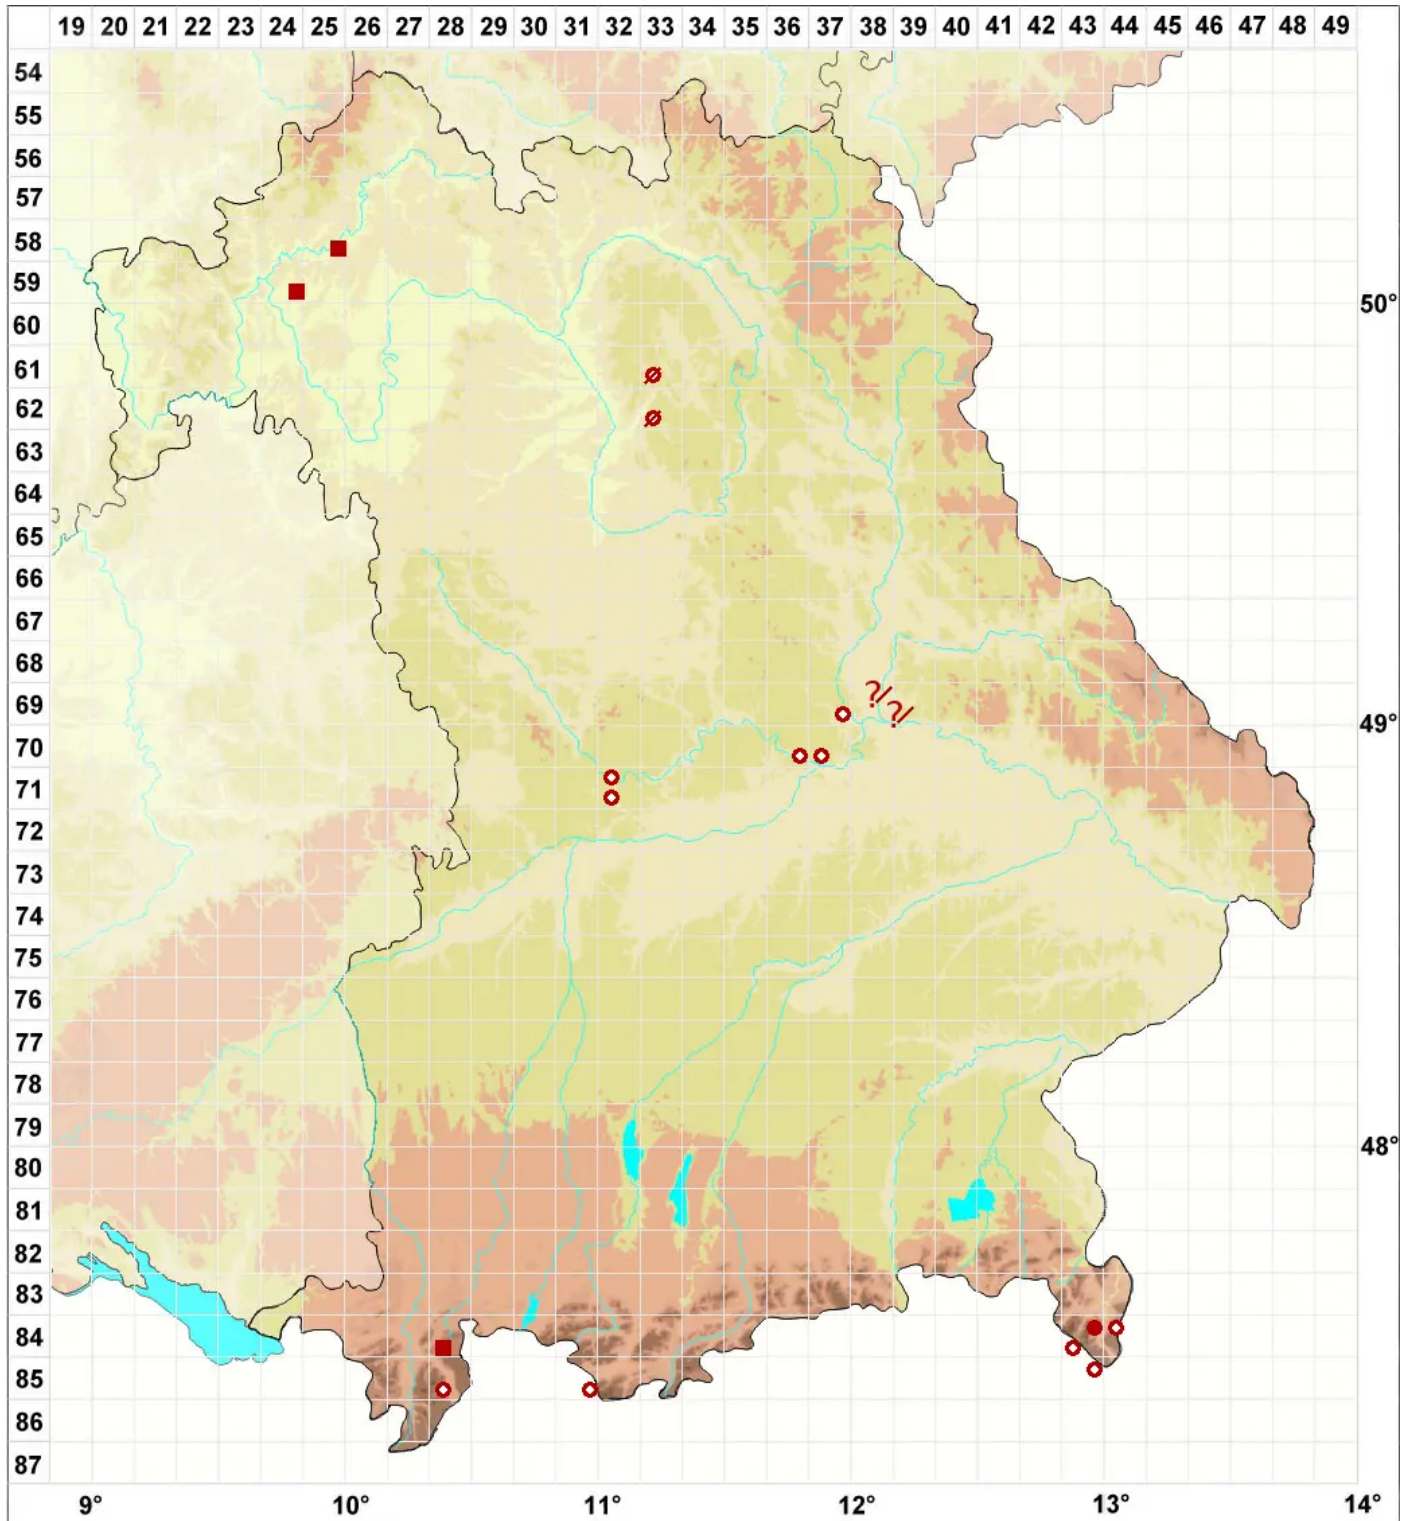

Farnoldia jurana (Schaer.) Hertel

Jura-Arnoldflechte

Legende:

Symbole:

Ausgefülltes Symbol:
Zeitraum von 1980 bis heute (Aktuelle Angabe)

Leeres Symbol:
Zeitraum vor 1980 (Altangabe)

Quadrat: Herbarbeleg