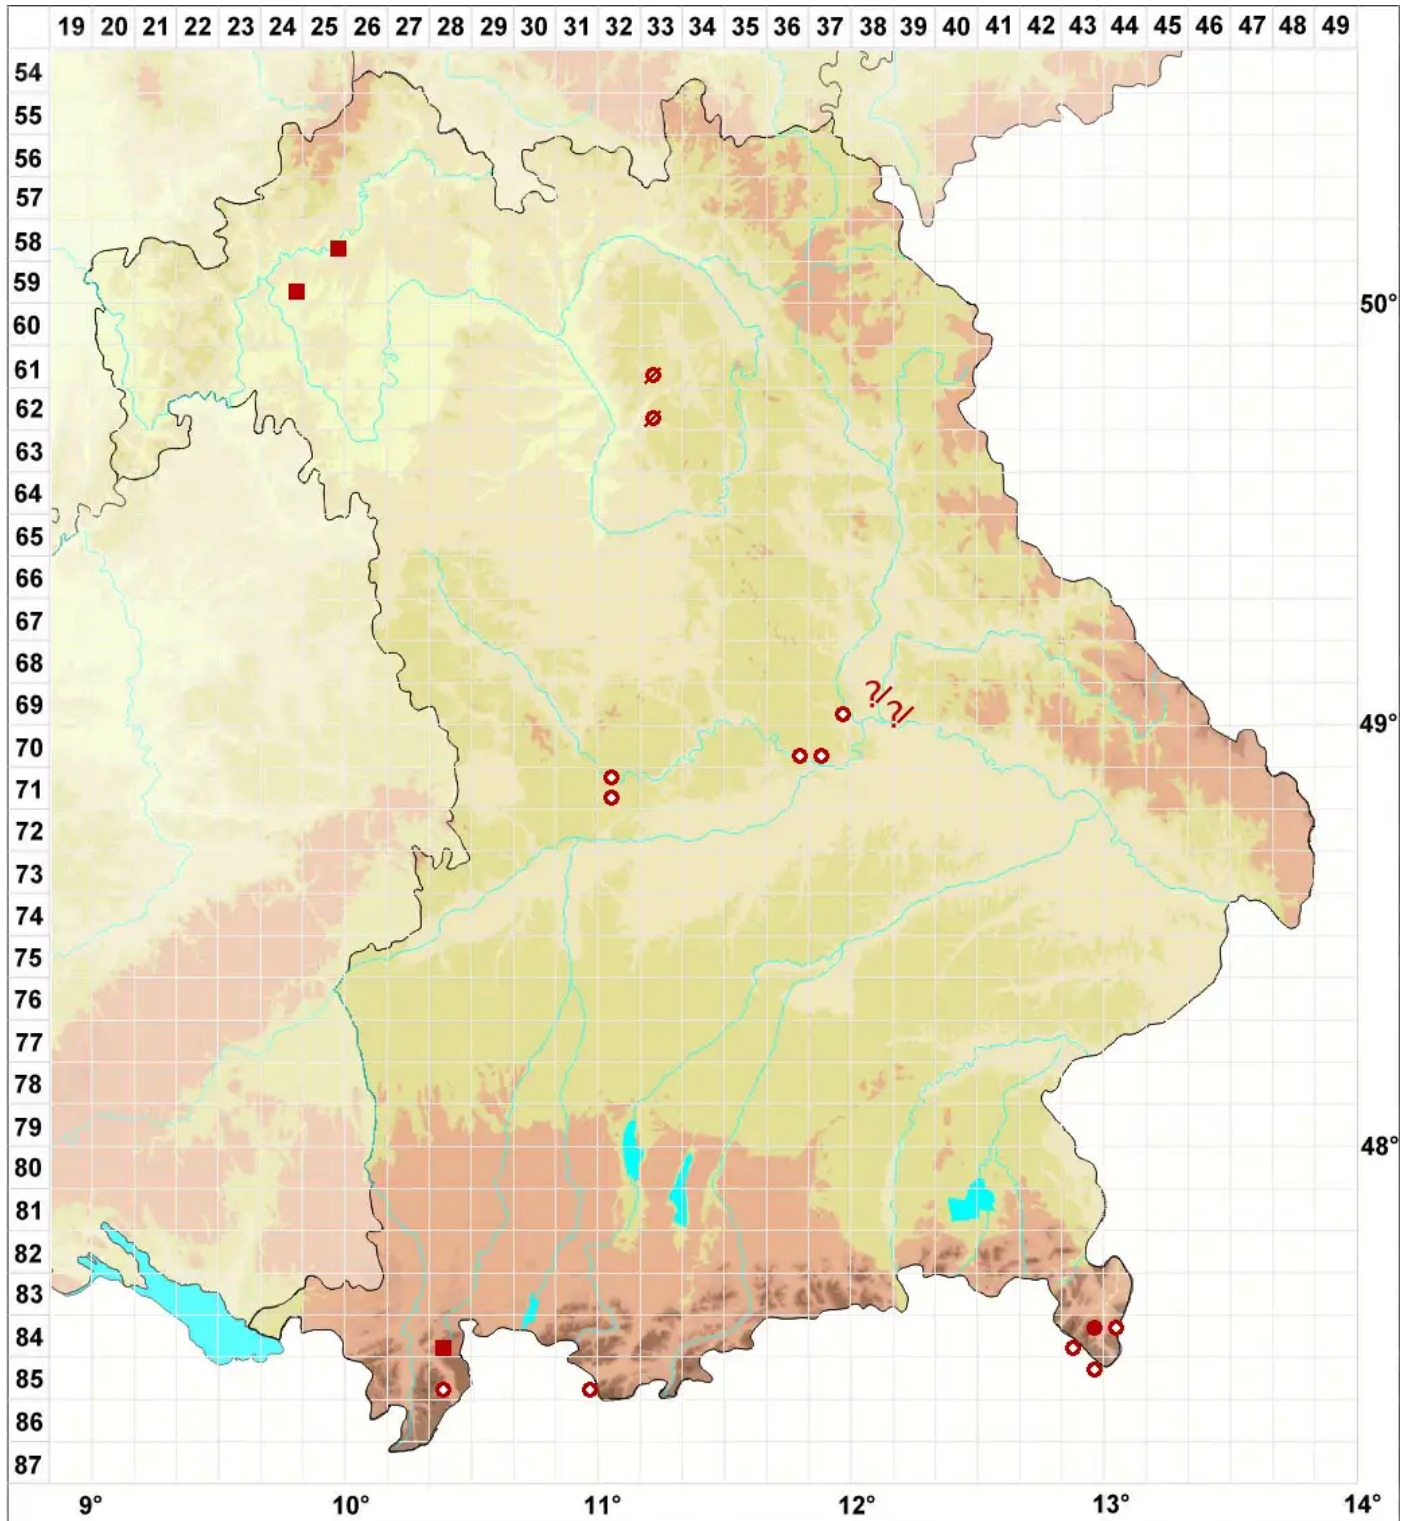

Farnoldia jurana (Schaer.) Hertel

Jura-Arnoldflechte

Legende:

- Symbole:**
- Ausgefülltes Symbol:
Zeitraum von 1980 bis heute (Aktuelle Angabe)
 - Leeres Symbol:
Zeitraum vor 1980 (Altangabe)
 - Quadrat: Herbarbeleg