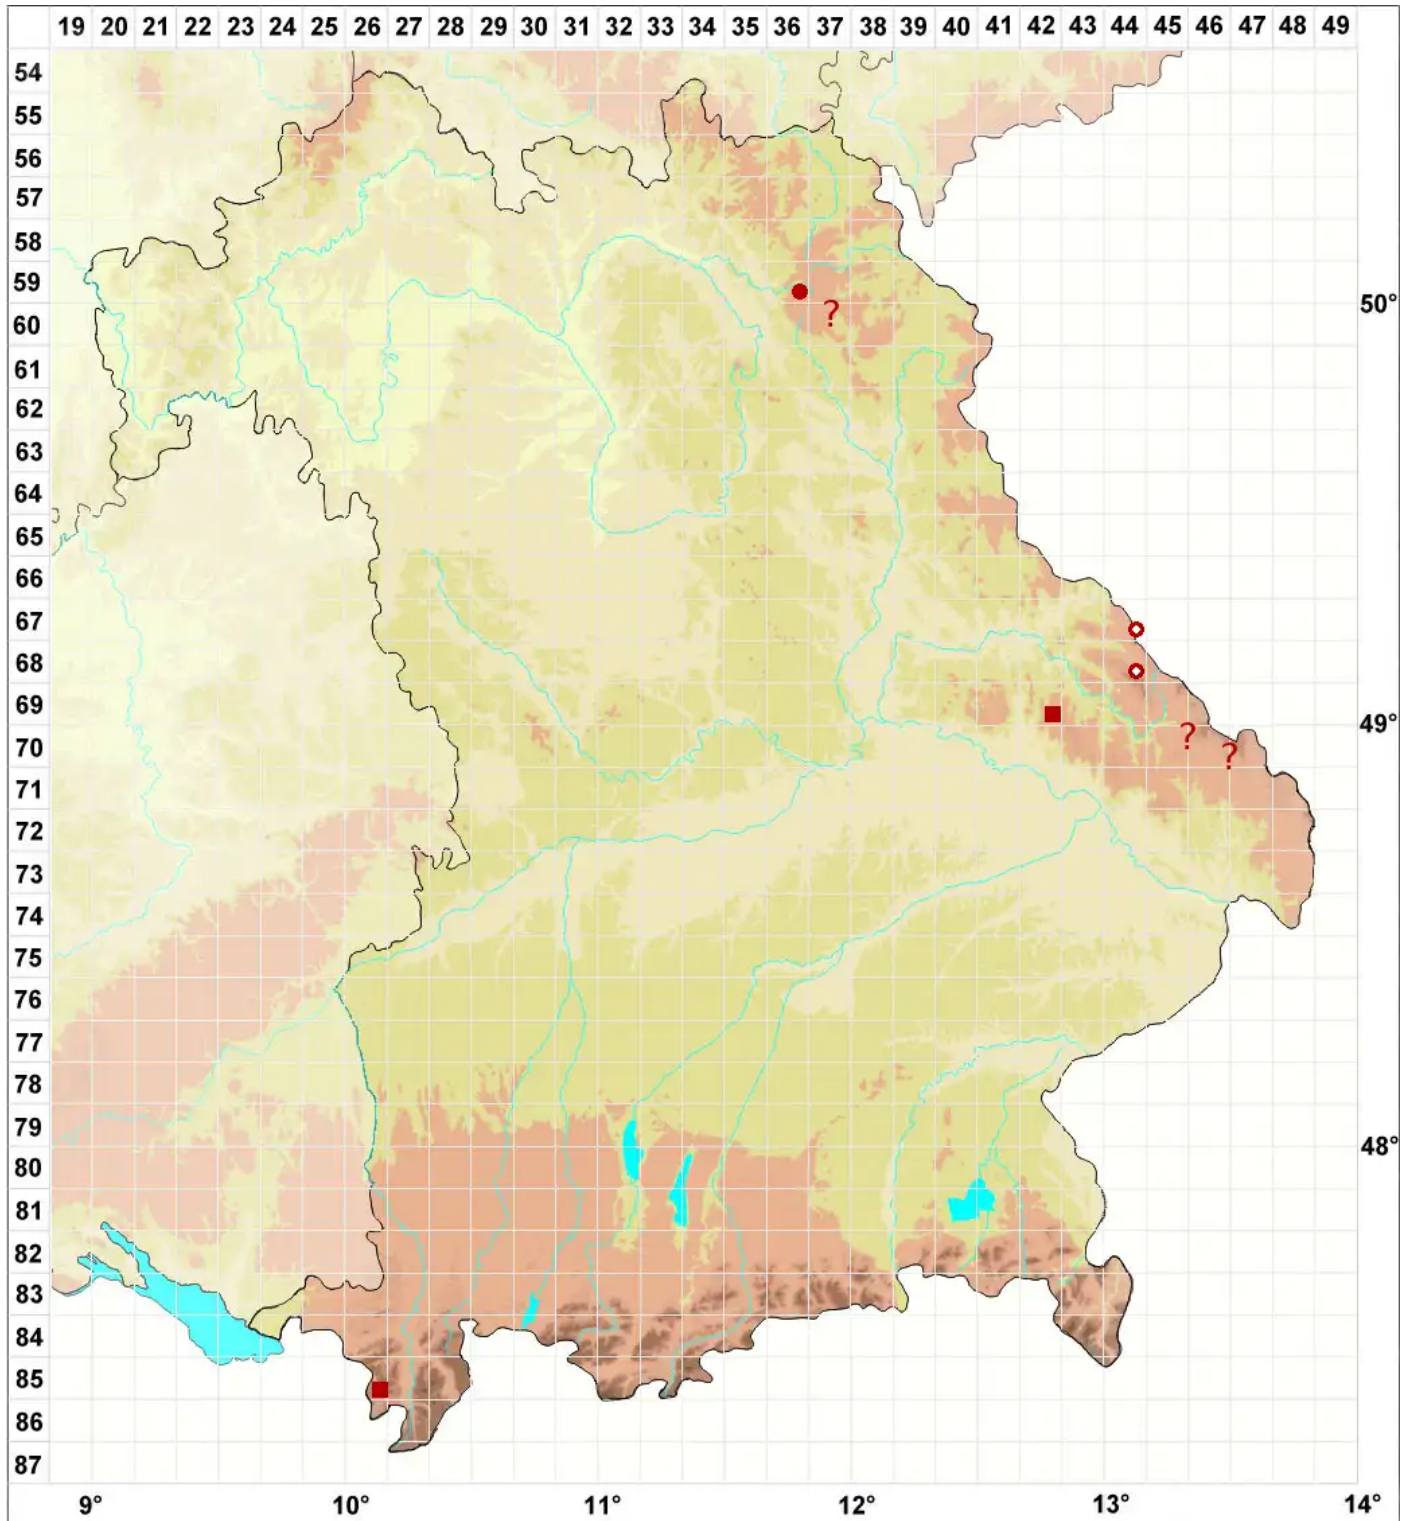

Fuscidea kochiana (Hepp) V. Wirth & Vězda

Kochs Braunnapfflechte

Legende:

Symbole:

Ausgefülltes Symbol:
Zeitraum von 1980 bis heute (Aktuelle Angabe)

Leeres Symbol:
Zeitraum vor 1980 (Altangabe)

Quadrat: Herbarbeleg