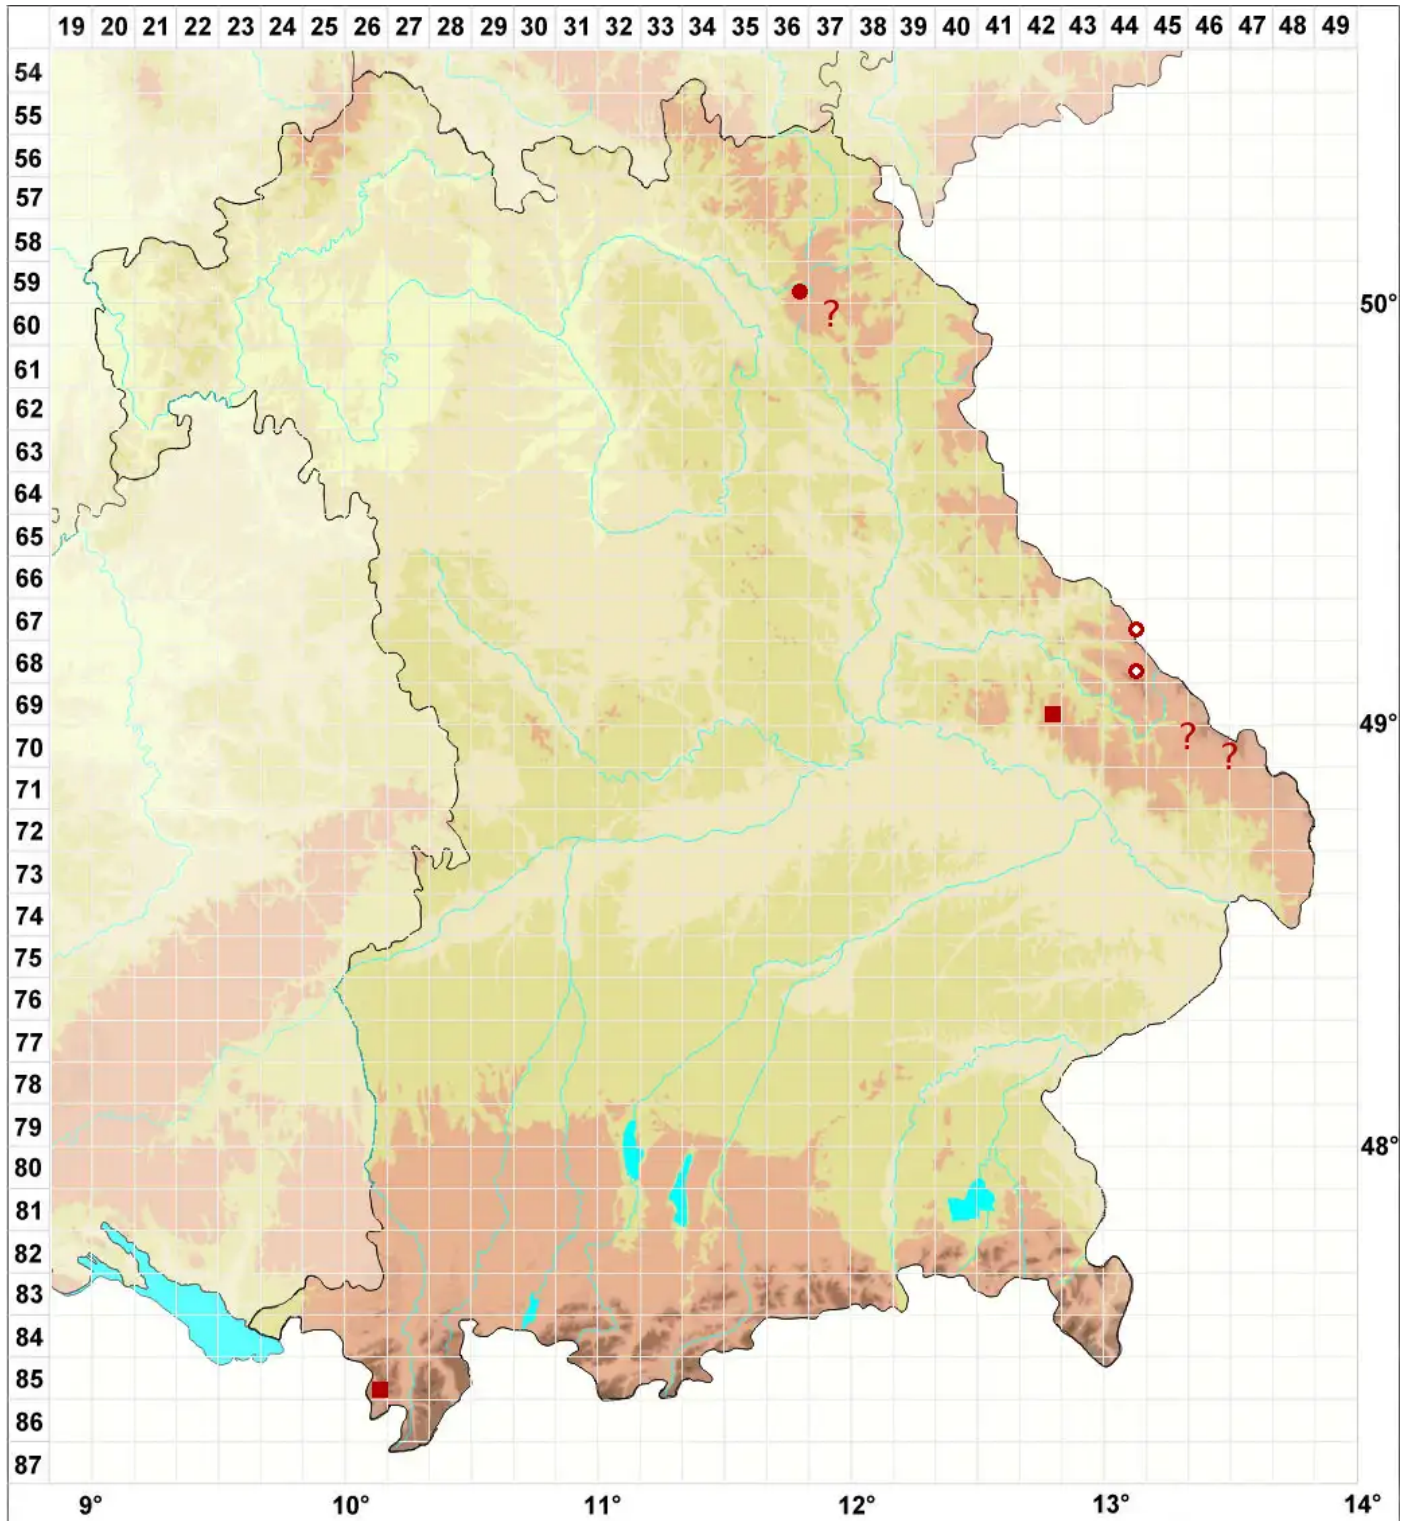

# Fuscidea kochiana (Hepp) V. Wirth & Vězda

## Kochs Braunnapfflechte

Legende:

**Symbole:**

Ausgefülltes Symbol:  
Zeitraum von 1980 bis heute (Aktuelle Angabe)

Leeres Symbol:  
Zeitraum vor 1980 (Altangabe)

Quadrat: Herbarbeleg