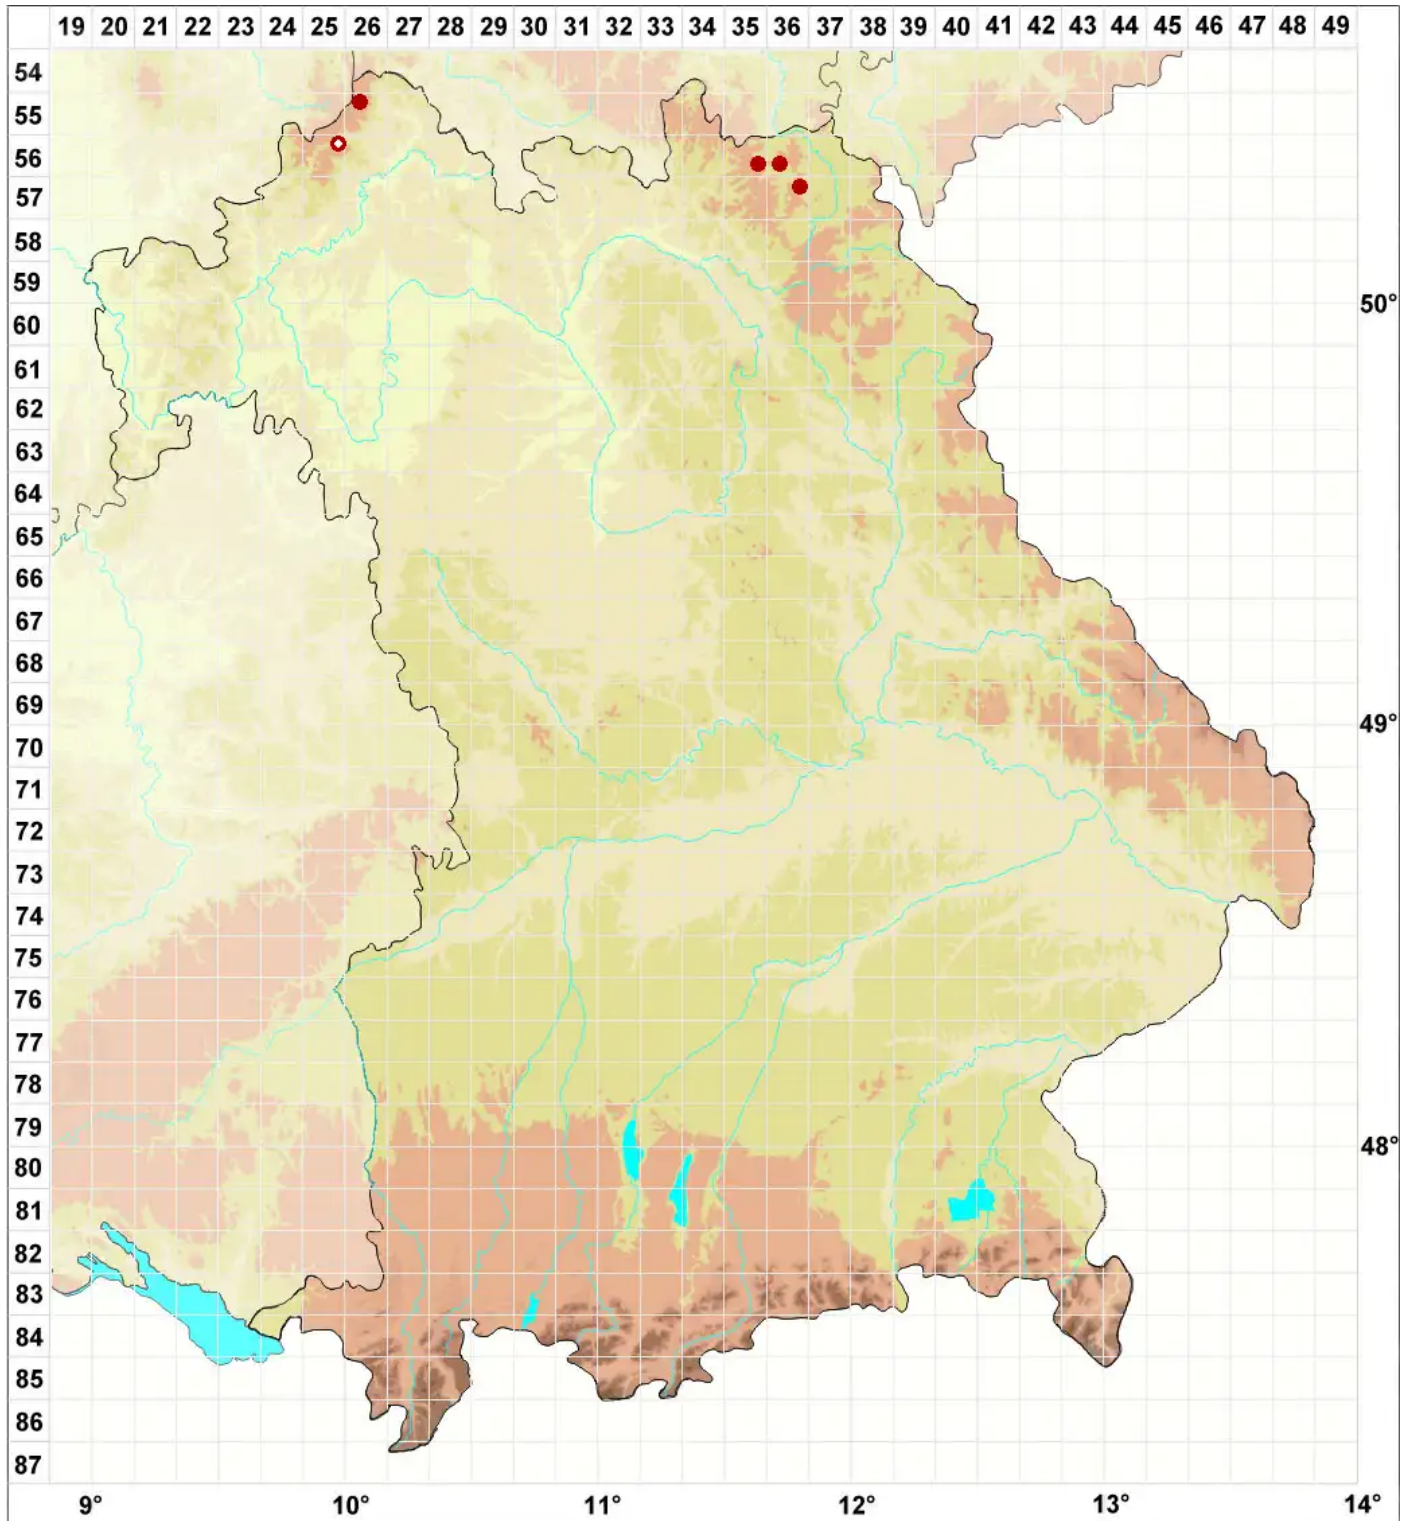

# Lecidea lactea Flörke ex Schaer.

Milchige Schwarznäpflechte

Legende:

- Symbole:**  
Ausgefülltes Symbol:  
Zeitraum von 1980 bis heute (Aktuelle Angabe)  
Leeres Symbol:  
Zeitraum vor 1980 (Altangabe)  
Quadrat: Herbarbeleg