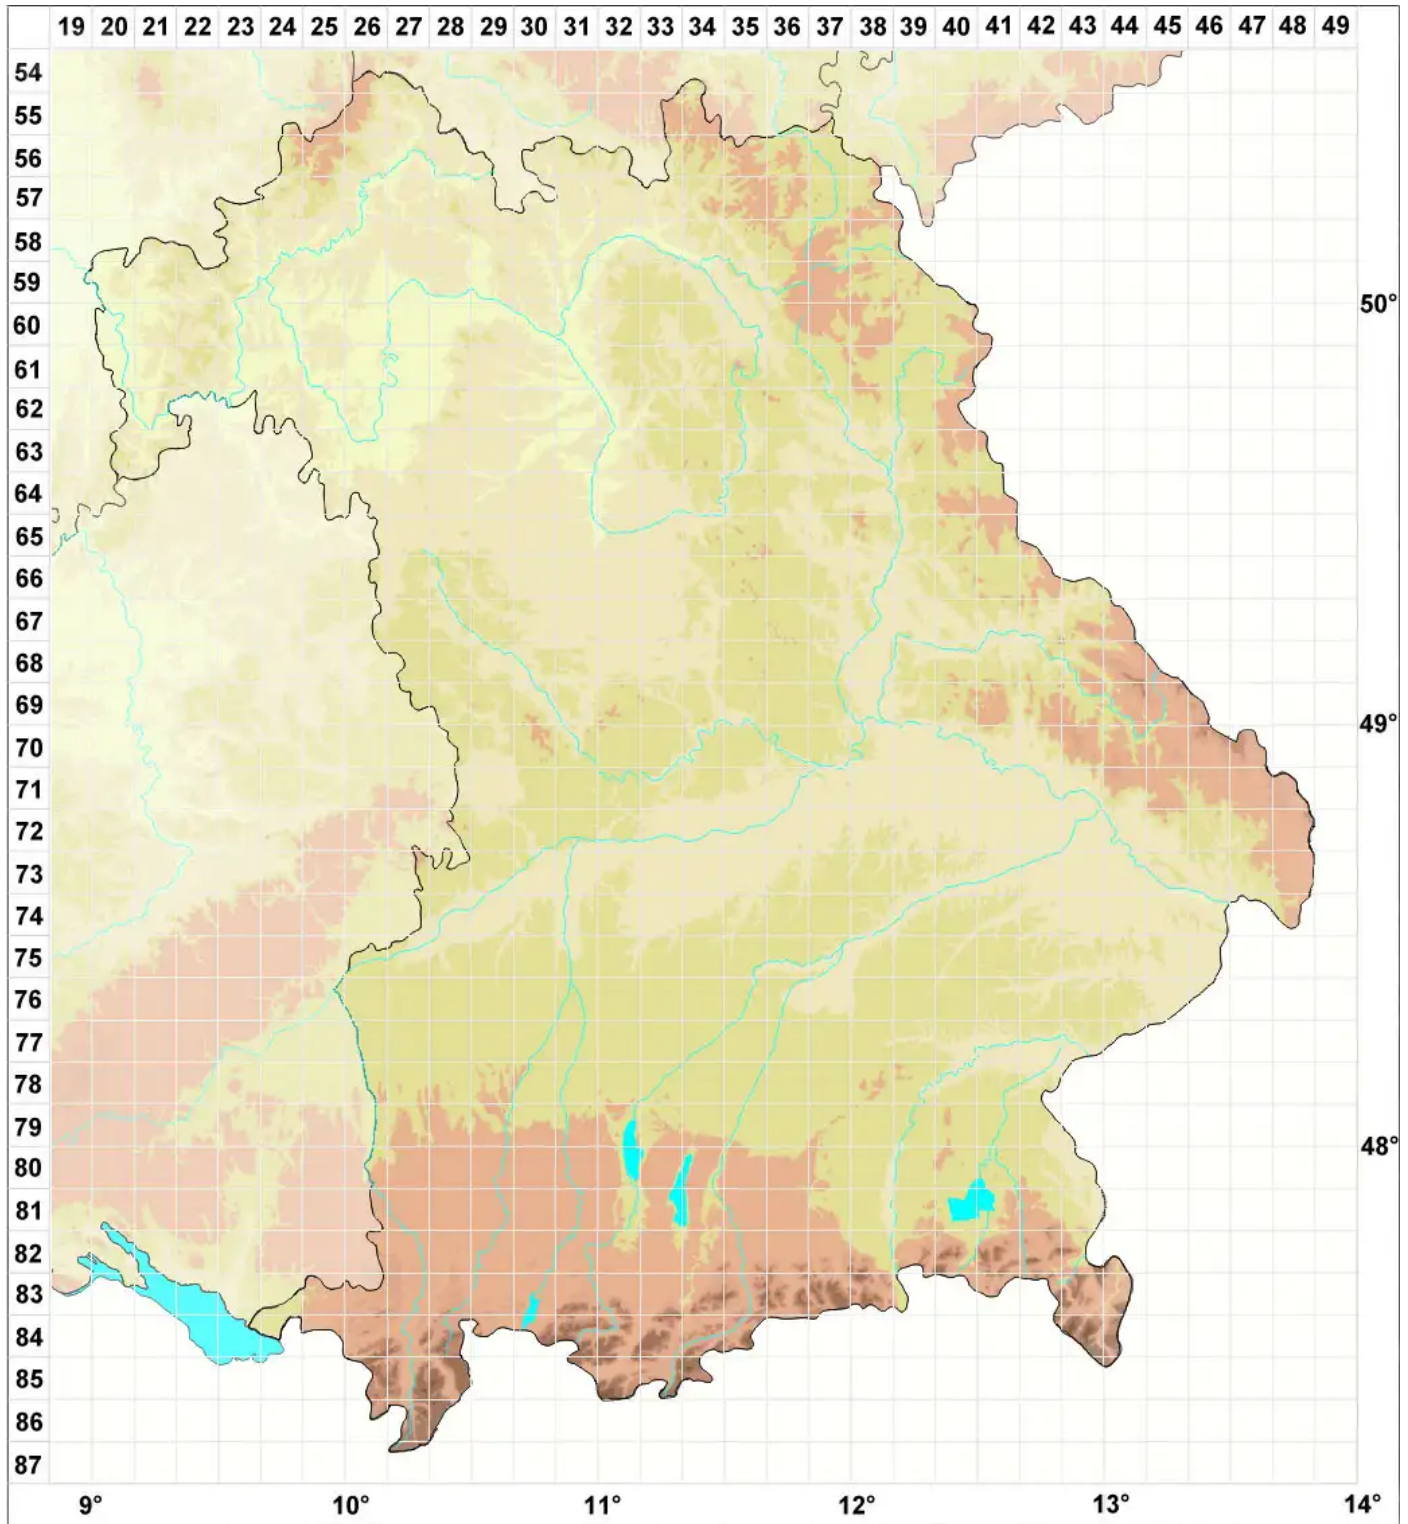

Fritzea lamprophora (Körb.) Stein

Legende:

Symbole:

Ausgefülltes Symbol:
Zeitraum von 1980 bis heute (Aktuelle Angabe)

Leeres Symbol:
Zeitraum vor 1980 (Altangabe)

Quadrat: Herbarbeleg