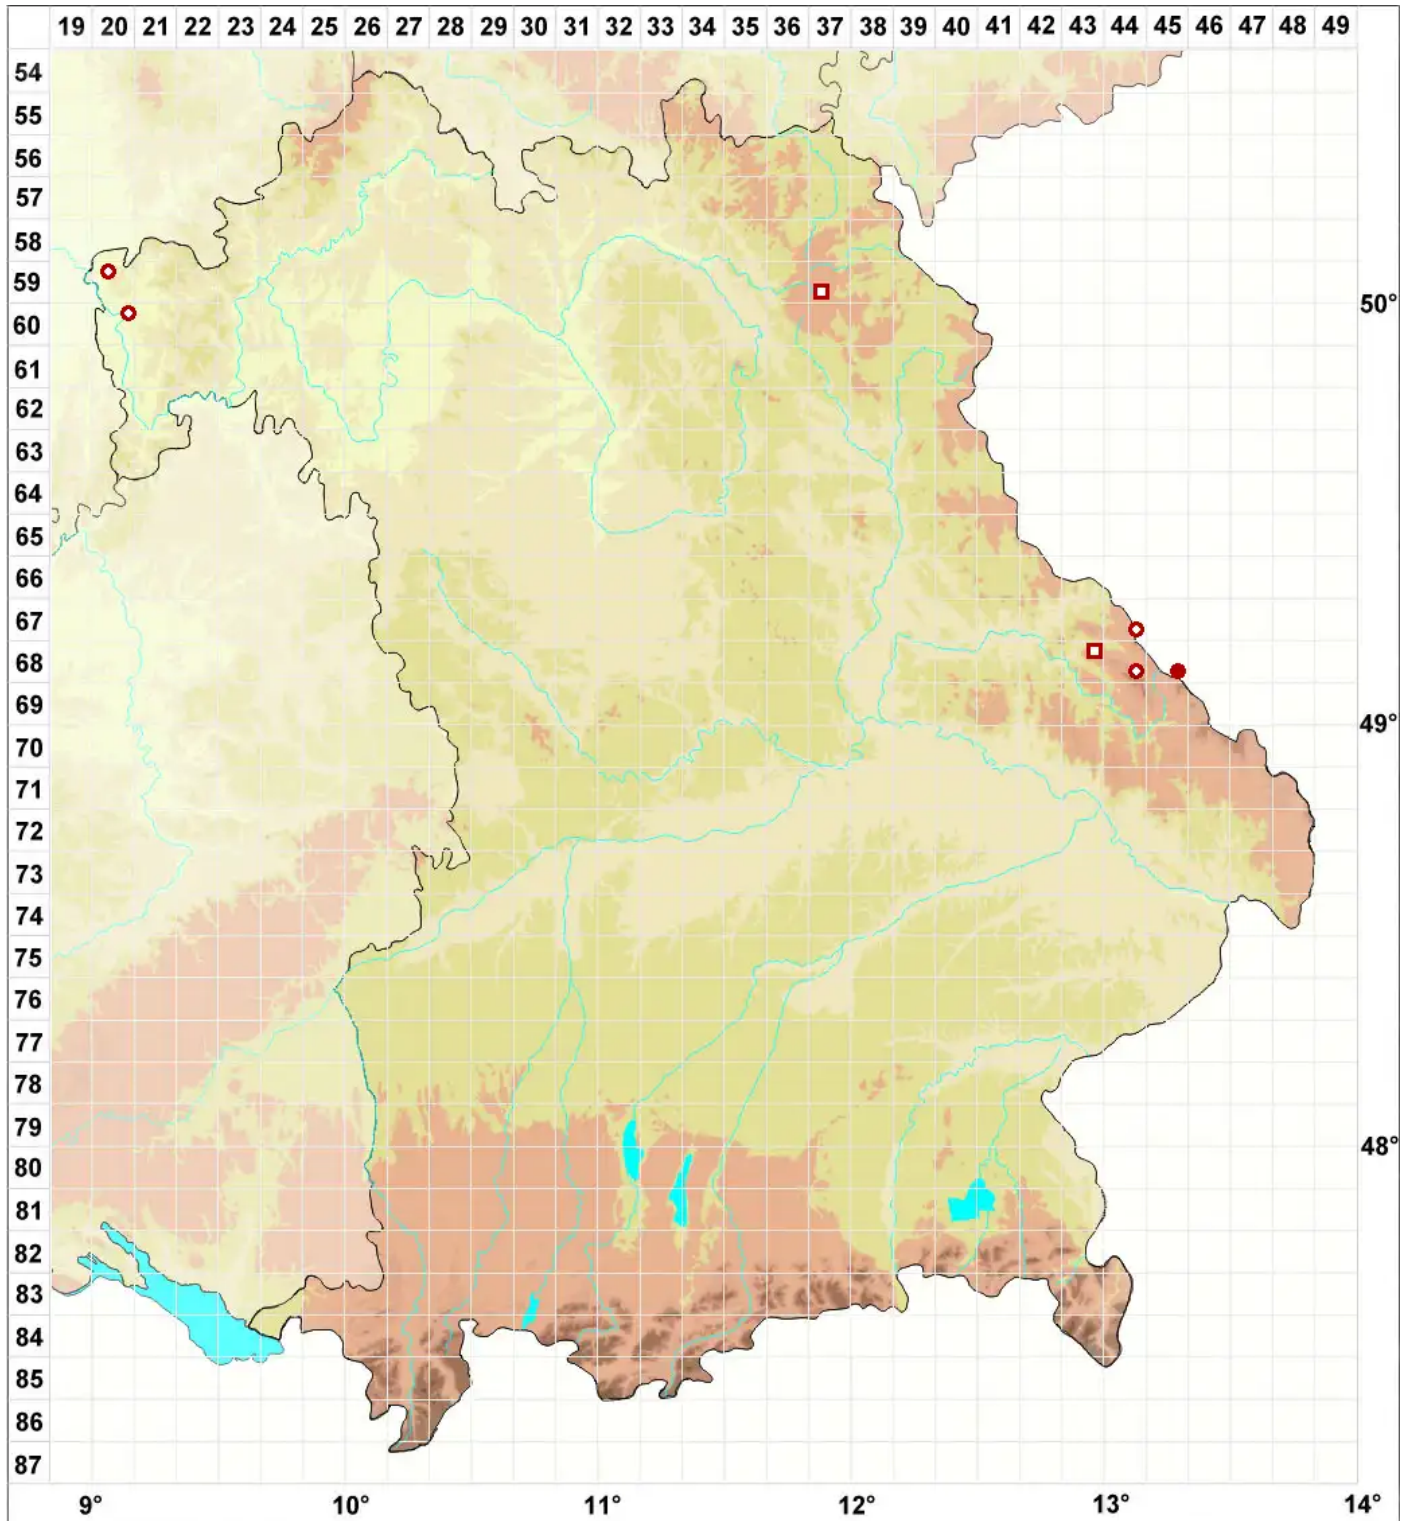

Lecidea lapicida (Ach.) Ach.

Gewöhnliche Schwarznappflechte

Legende:

Symbole:

Ausgefülltes Symbol:
Zeitraum von 1980 bis heute (Aktuelle Angabe)

Leeres Symbol:
Zeitraum vor 1980 (Altangabe)

Quadrat: Herbarbeleg