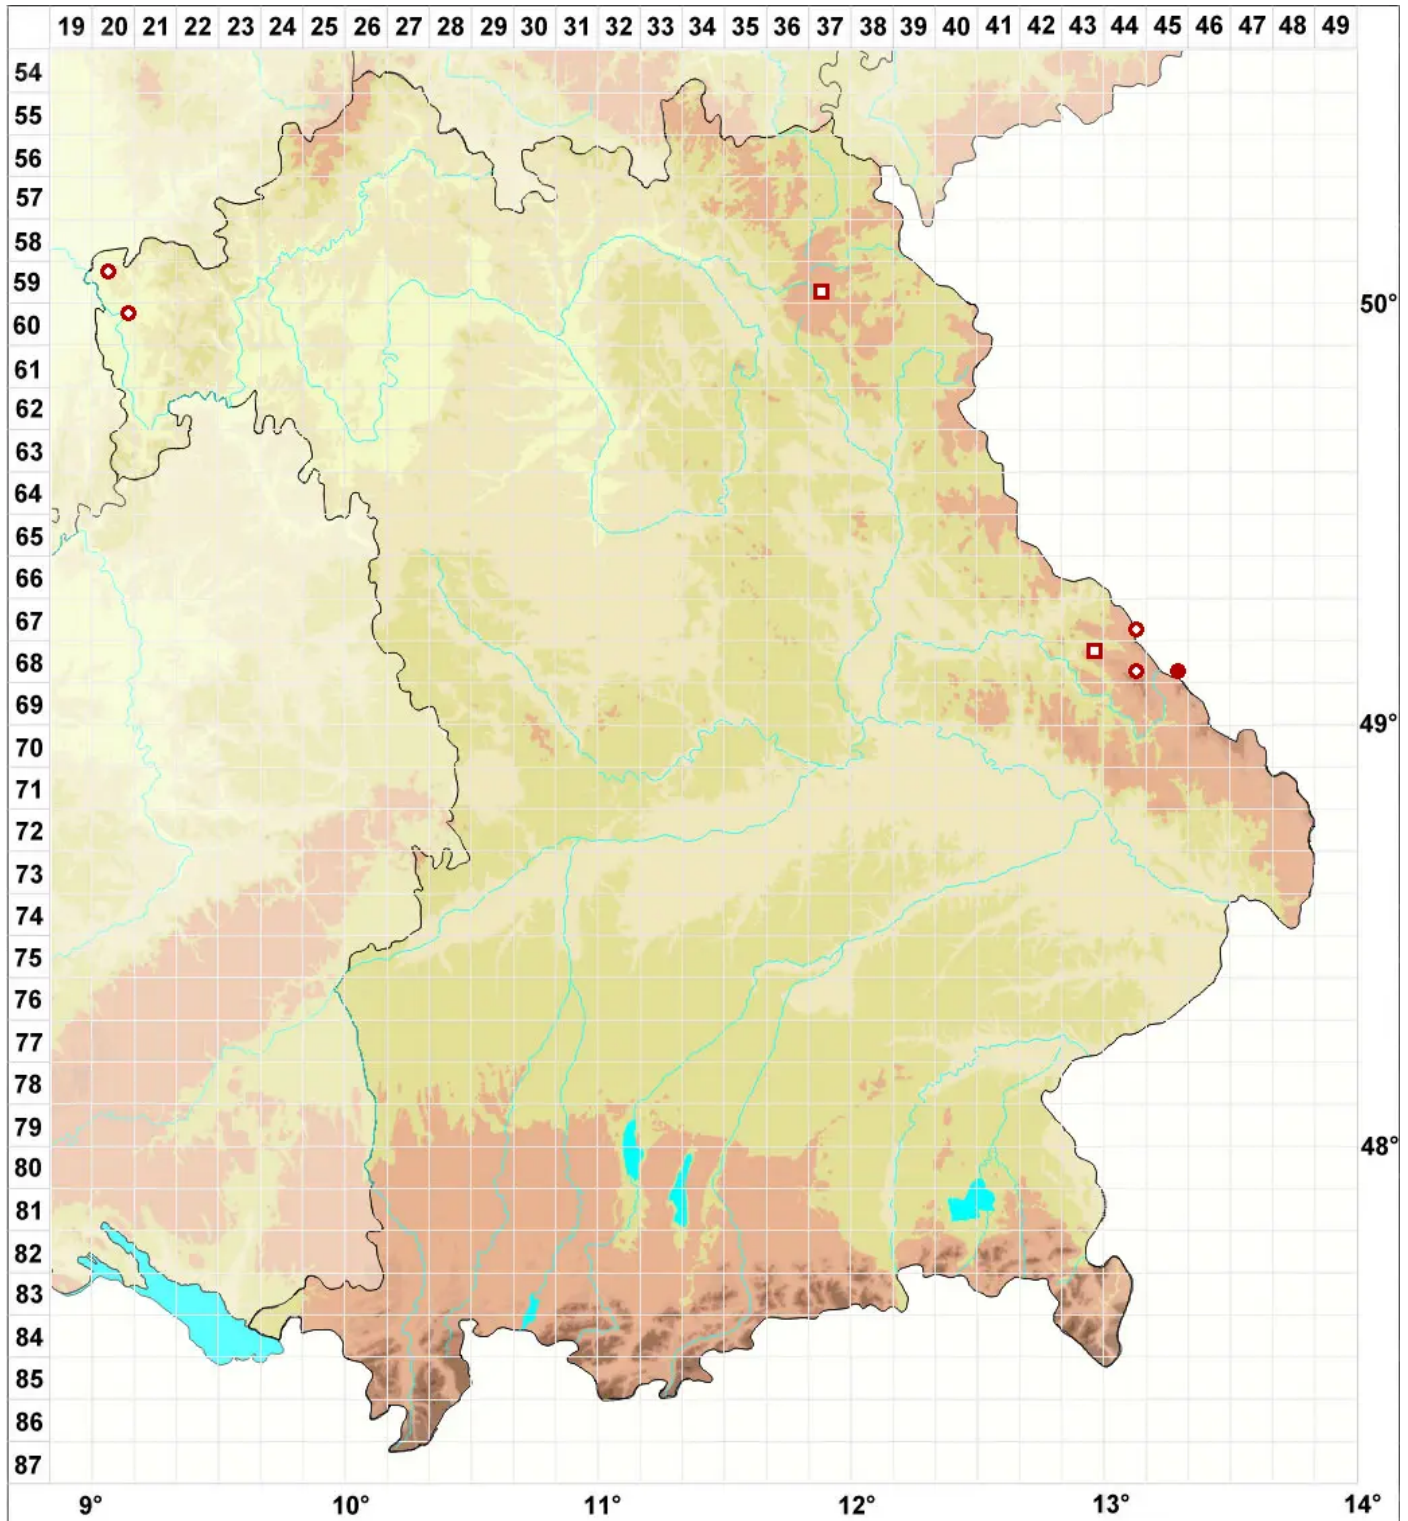

# Lecidea lapicida (Ach.) Ach.

## Gewöhnliche Schwarznappflechte

Legende:

**Symbole:**  
Ausgefülltes Symbol:  
Zeitraum von 1980 bis heute (Aktuelle Angabe)  
Leeres Symbol:  
Zeitraum vor 1980 (Altangabe)  
Quadrat: Herbarbeleg