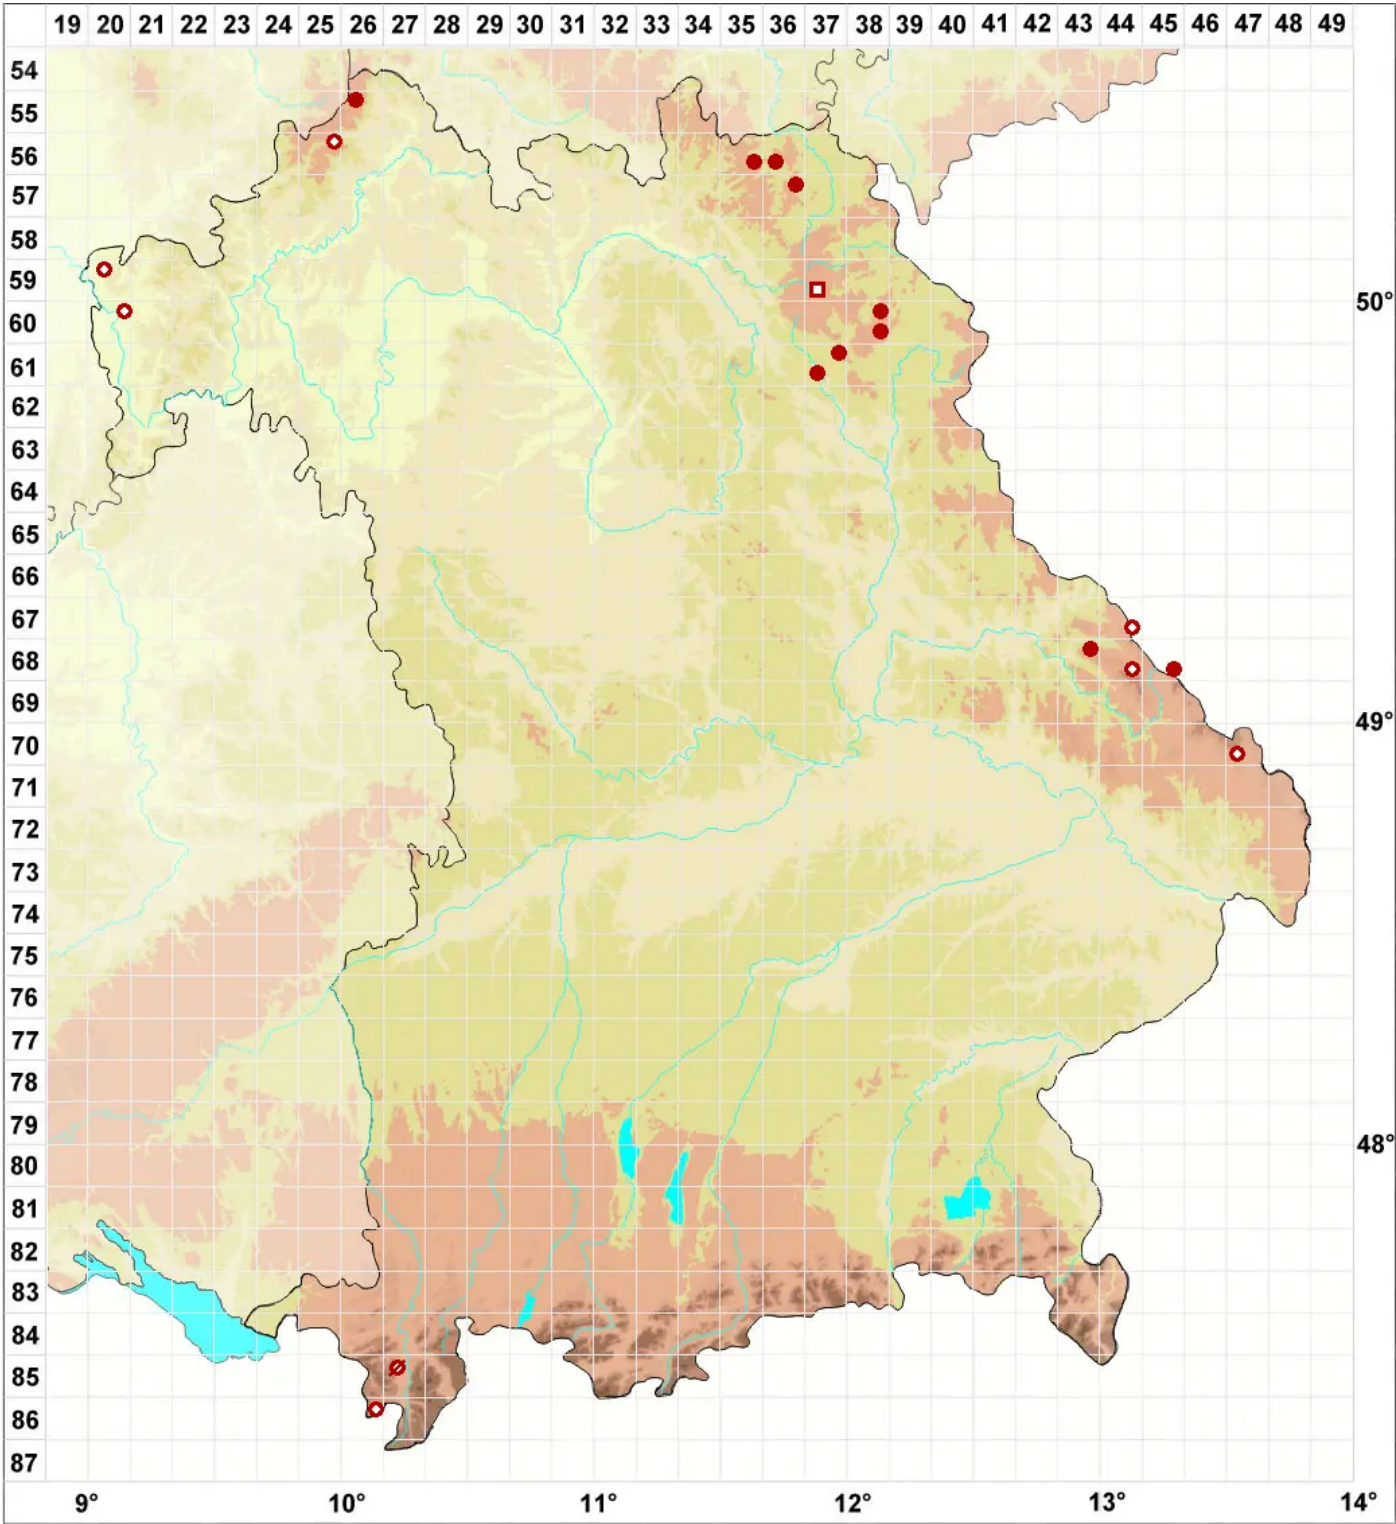

Lecidea lapicida agg.

Legende:

- Symbole:**
- Ausgefülltes Symbol:
Zeitraum von 1980 bis heute (Aktuelle Angabe)
 - Leeres Symbol:
Zeitraum vor 1980 (Altangabe)
 - Quadrat: Herbarbeleg