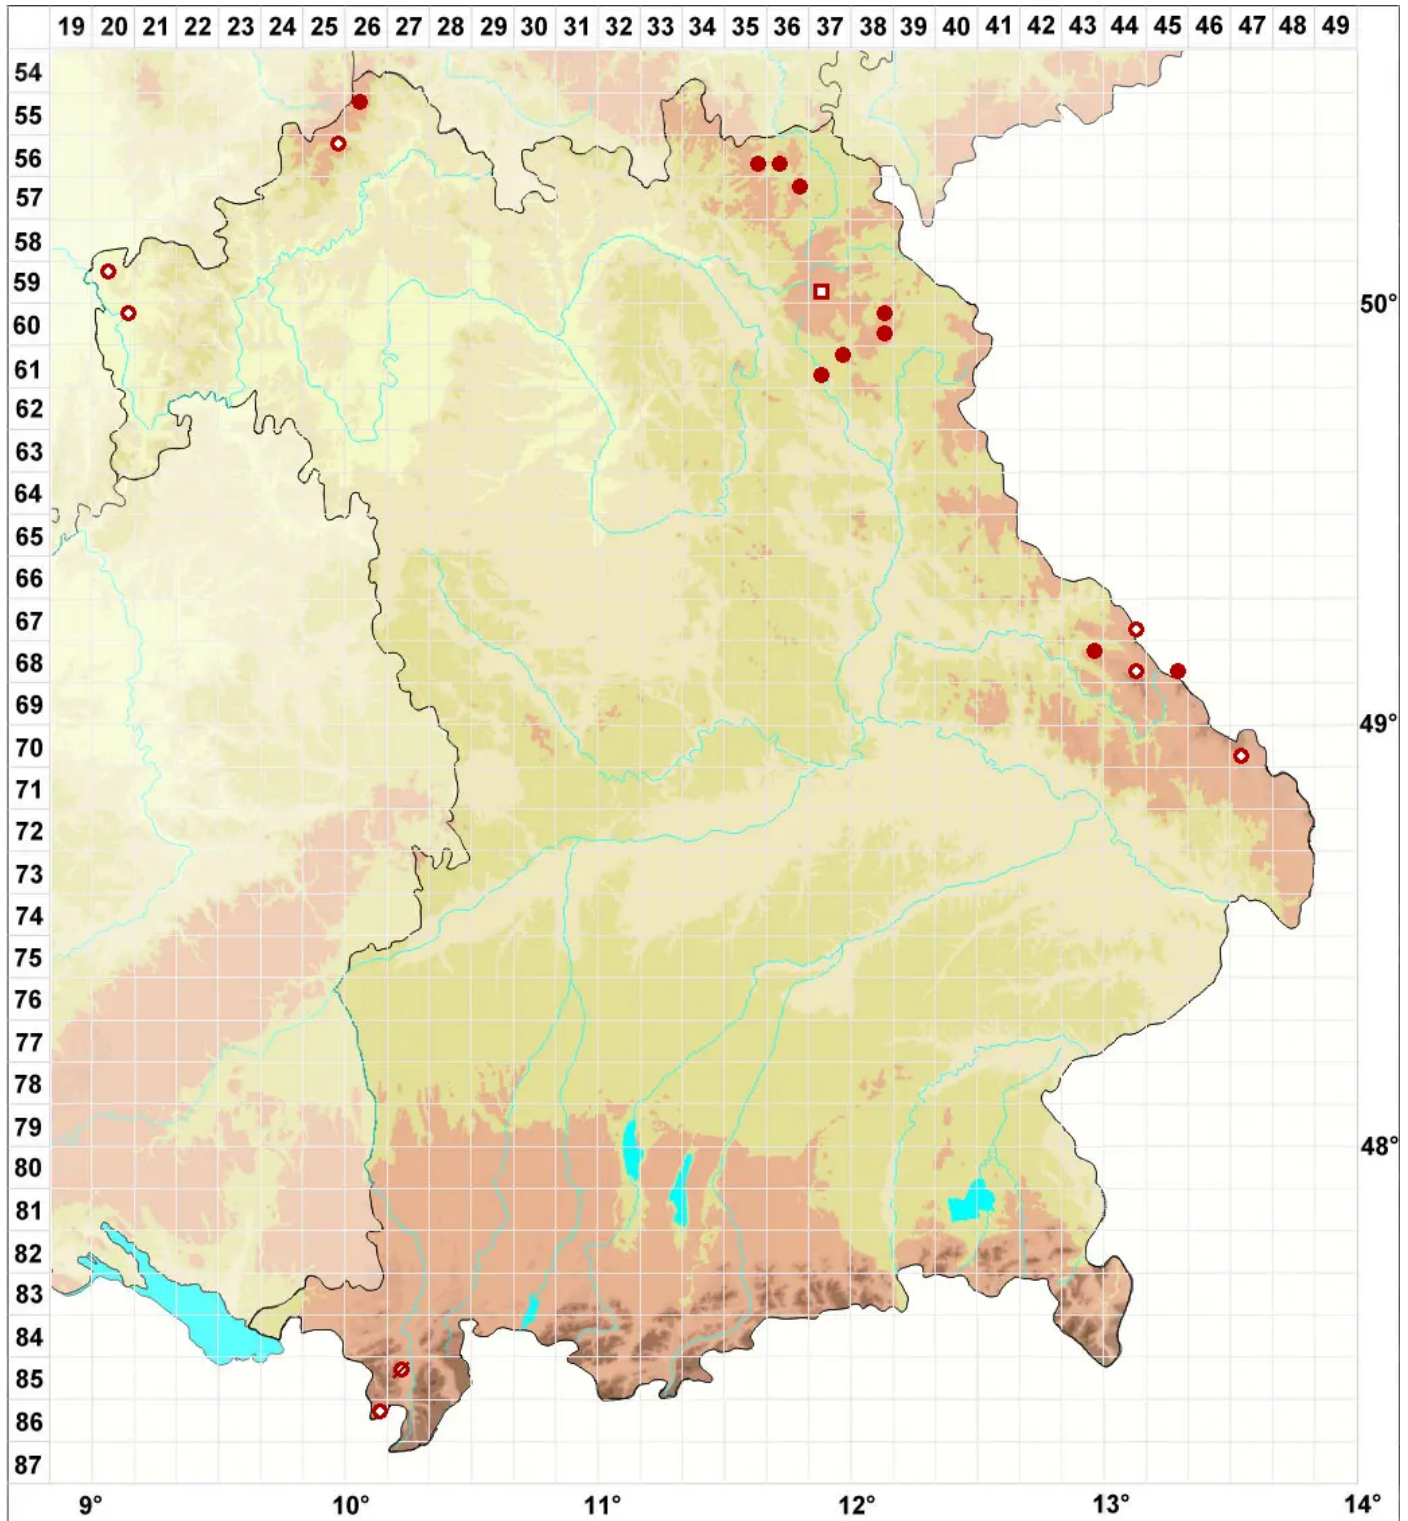

Lecidea lapicida agg.

Legende:

Symbole:

Ausgefülltes Symbol:
Zeitraum von 1980 bis heute (Aktuelle Angabe)

Leeres Symbol:
Zeitraum vor 1980 (Altangabe)

Quadrat: Herbarbeleg