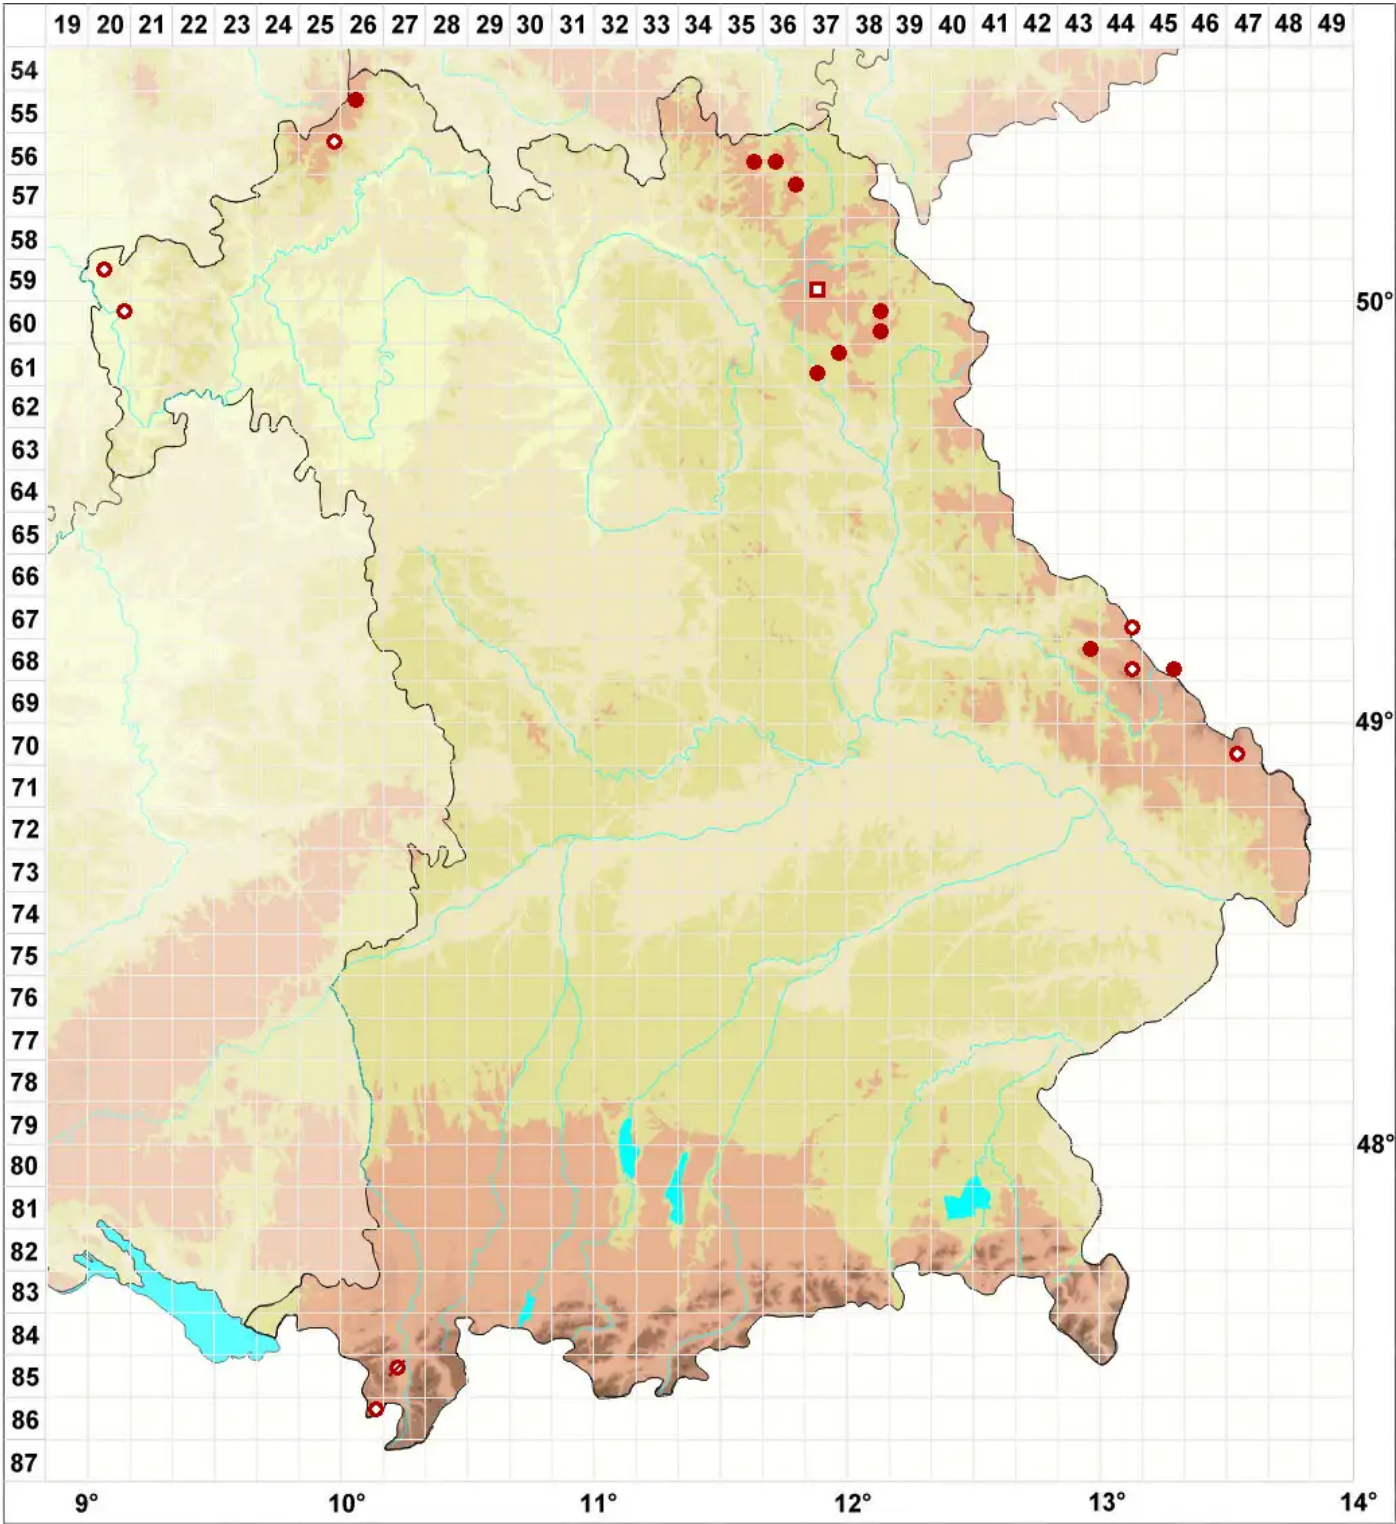

# Lecidea lapicida agg.

Legende:

- Symbole:**
- Ausgefülltes Symbol:  
Zeitraum von 1980 bis heute (Aktuelle Angabe)
  - Leeres Symbol:  
Zeitraum vor 1980 (Altangabe)
  - Quadrat: Herbarbeleg