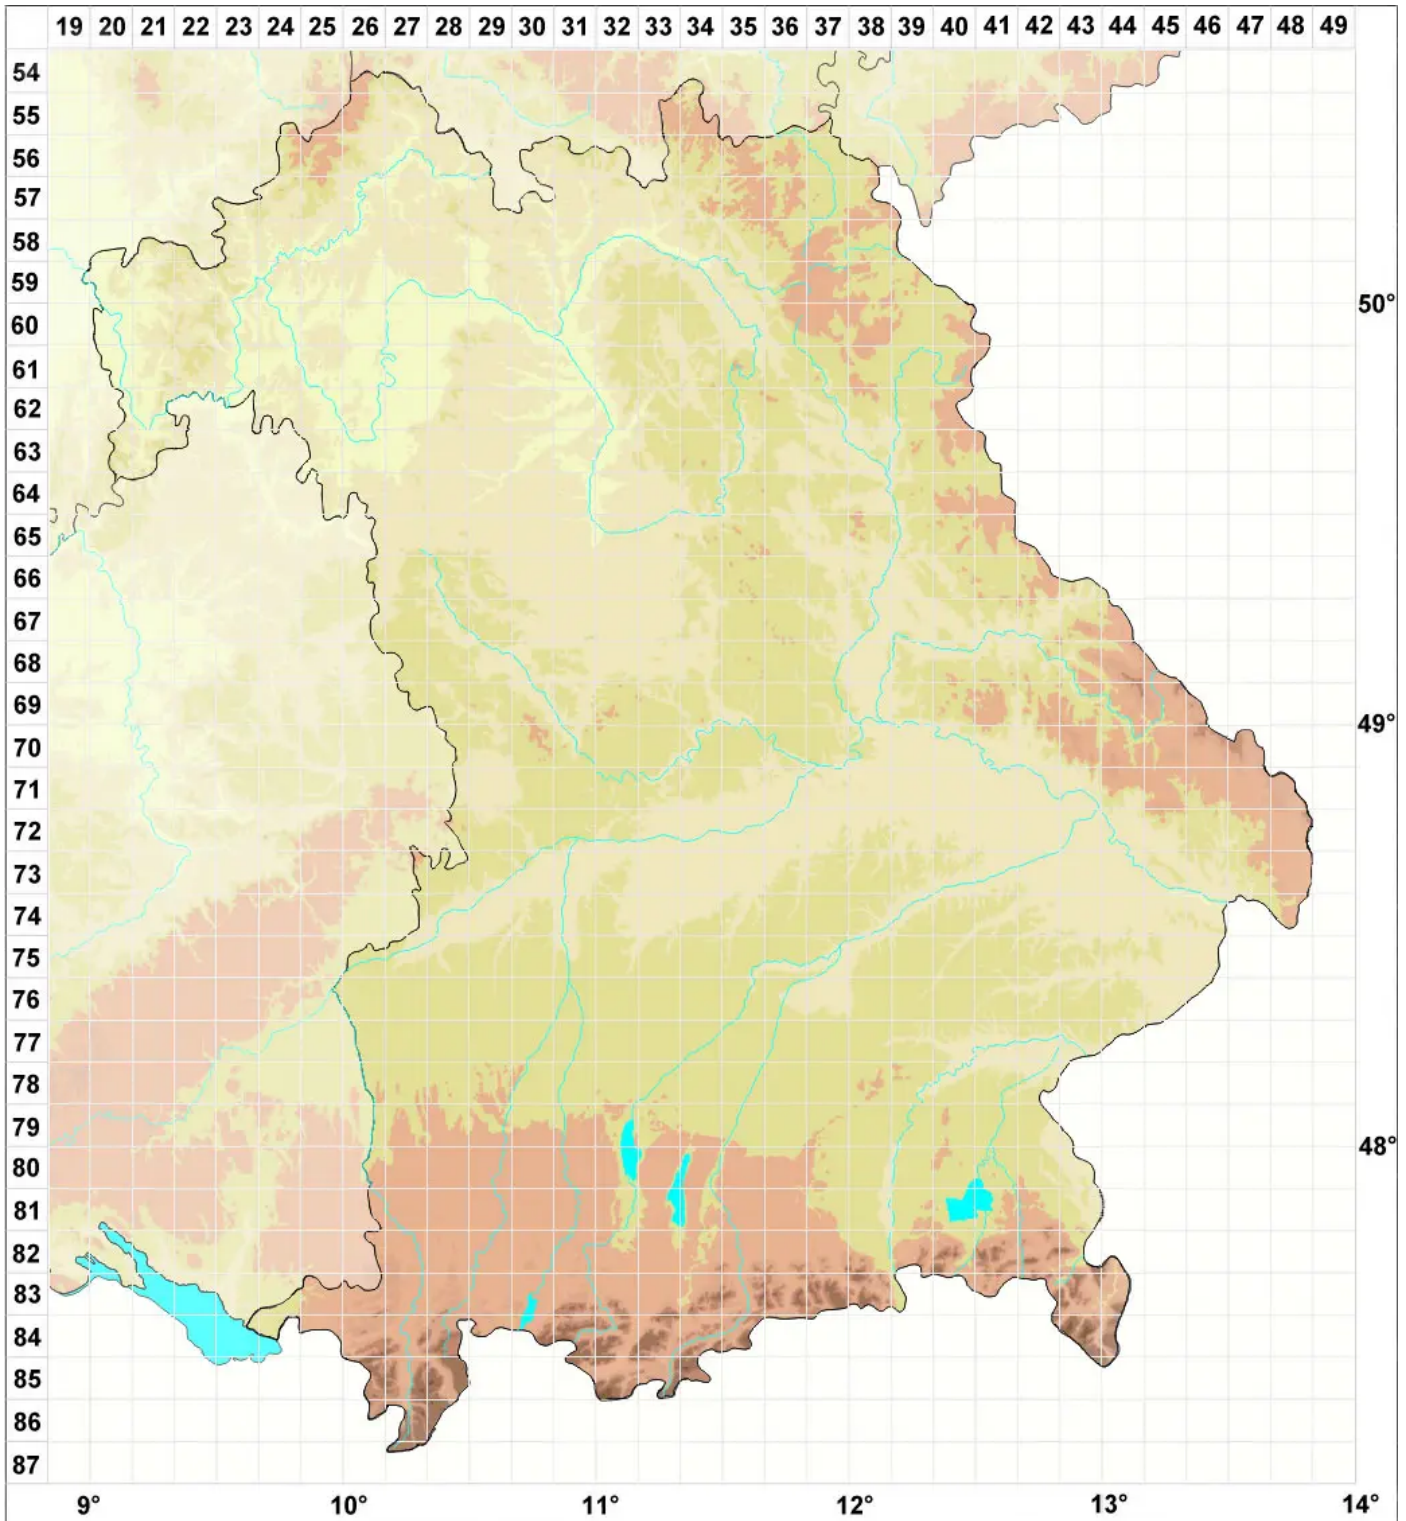

Lecidea lapicida var. lapicida (Ach.) Ach.

Legende:

- Symbole:**
Ausgefülltes Symbol:
Zeitraum von 1980 bis heute (Aktuelle Angabe)
Leeres Symbol:
Zeitraum vor 1980 (Altangabe)
Quadrat: Herbarbeleg