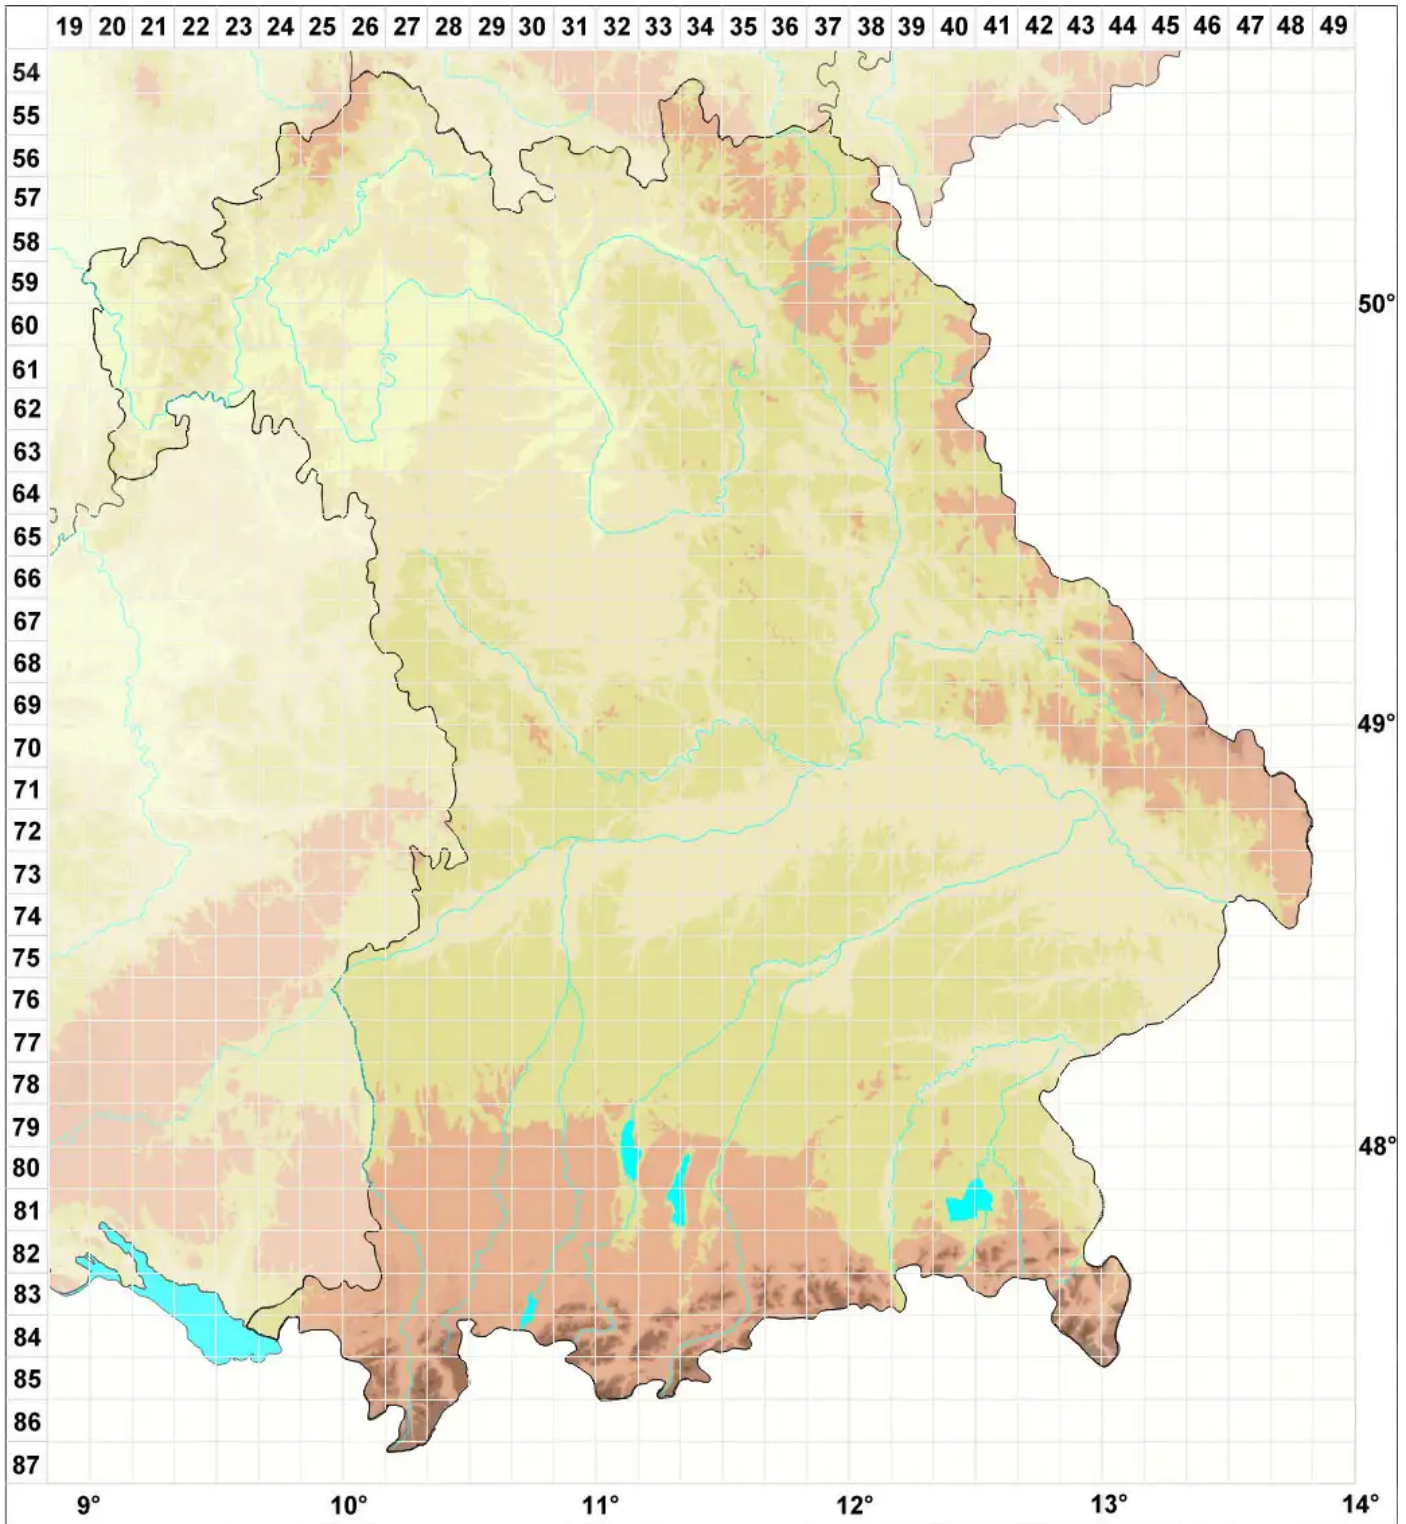

Lecidea lapicida var. lapicida (Ach.) Ach.

Legende:

- Symbole:**
- Ausgefülltes Symbol:
Zeitraum von 1980 bis heute (Aktuelle Angabe)
 - Leeres Symbol:
Zeitraum vor 1980 (Altangabe)
 - Quadrat: Herbarbeleg