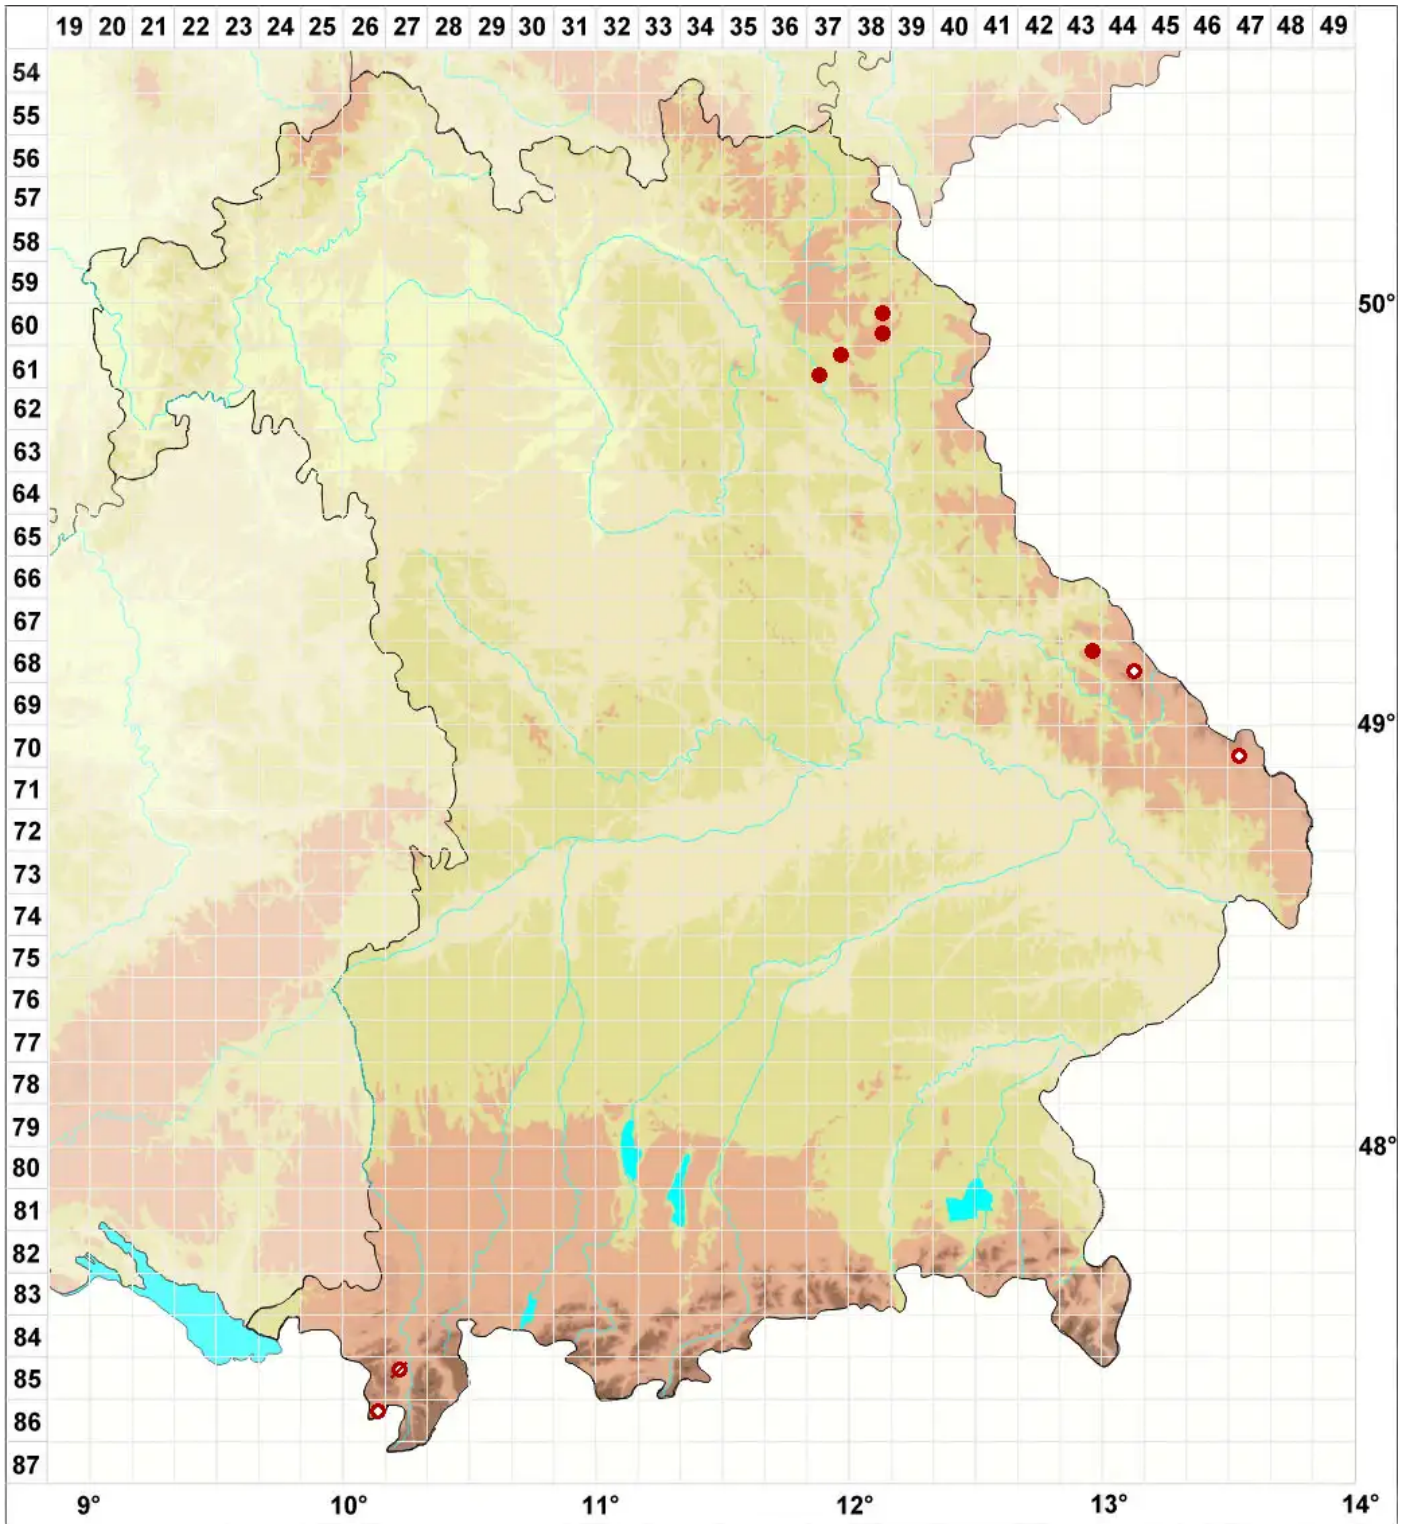

# Lecidea lapicida var. pantherina (DC.) Ach.

Legende:

- Symbole:**
- Ausgefülltes Symbol:  
Zeitraum von 1980 bis heute (Aktuelle Angabe)
  - Leeres Symbol:  
Zeitraum vor 1980 (Altangabe)
  - Quadrat: Herbarbeleg