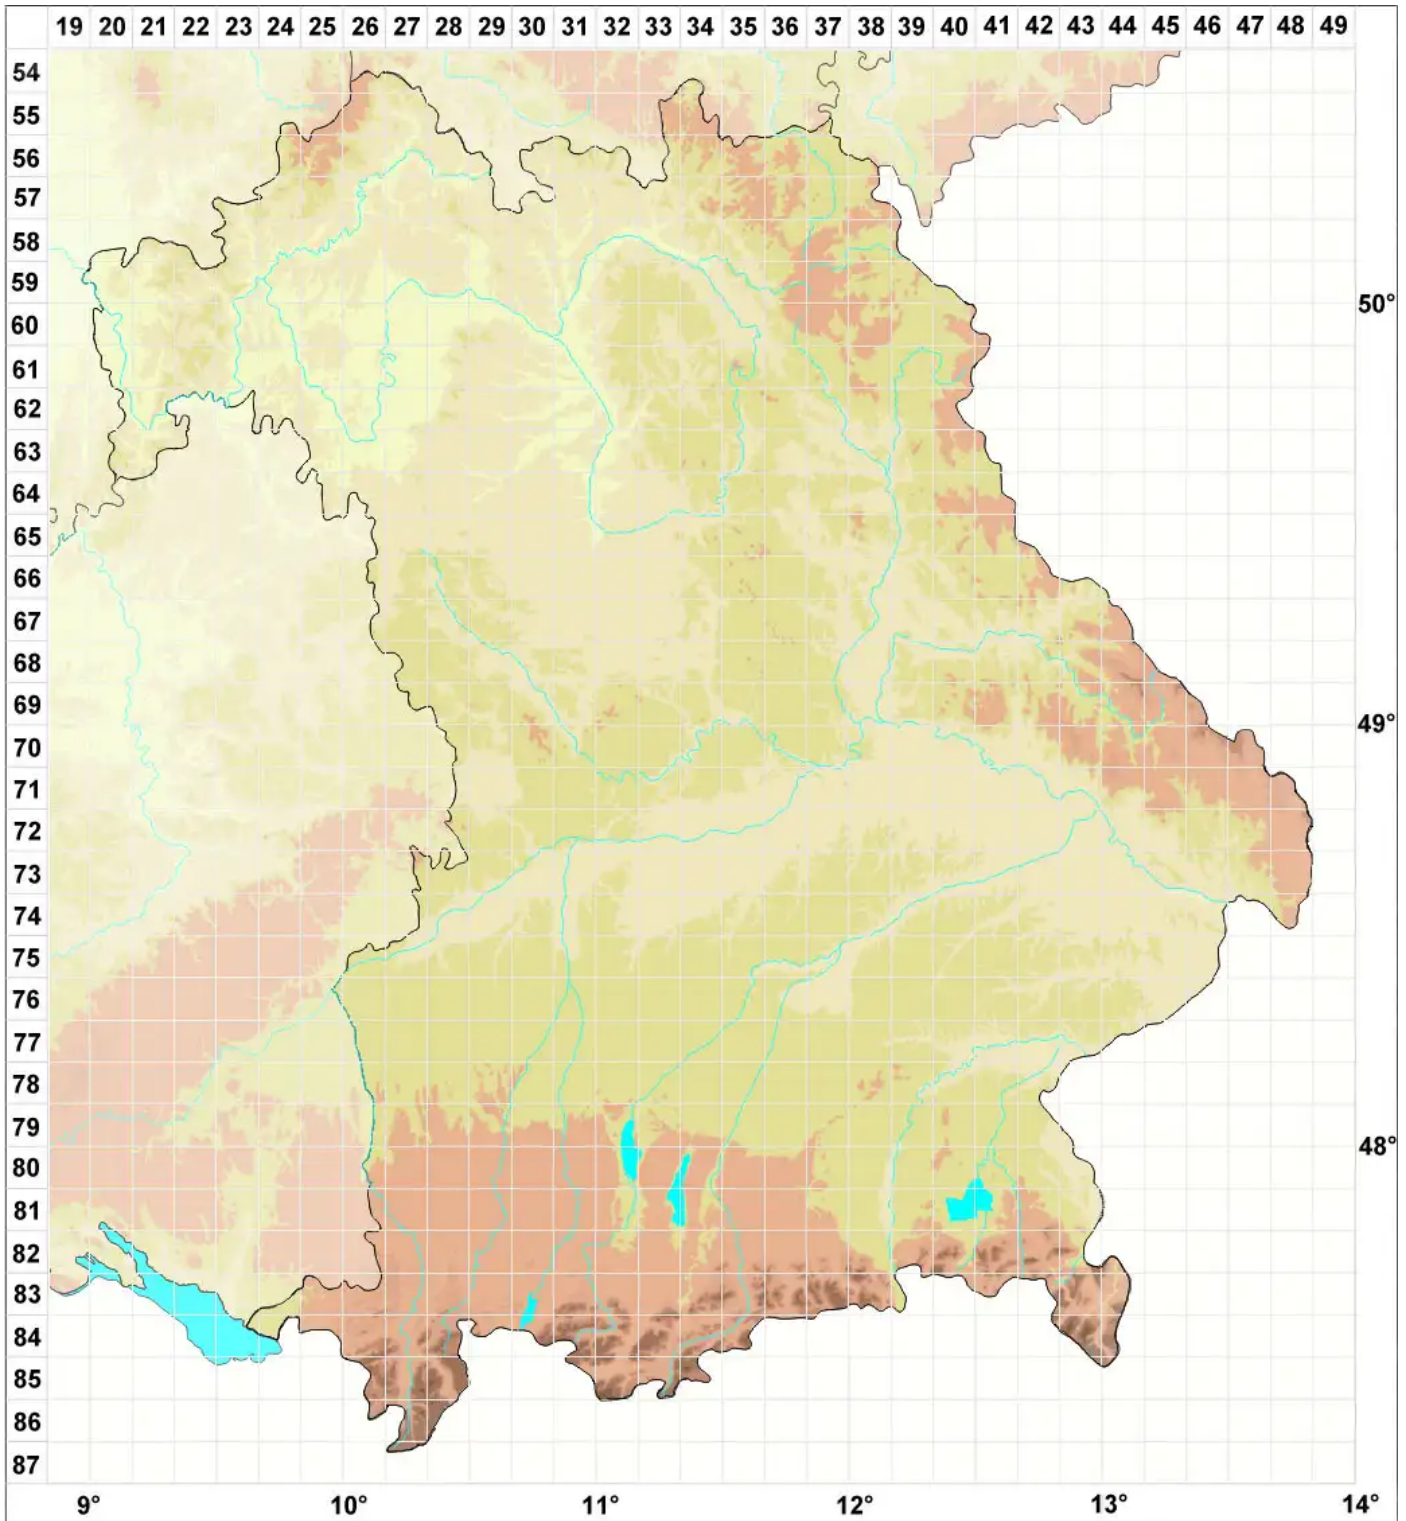

Lecidea lenticella (Arnold) Stizenb.

Linsen-Schwarznapfflechte

Legende:

- Symbole:**
Ausgefülltes Symbol:
Zeitraum von 1980 bis heute (Aktuelle Angabe)
Leeres Symbol:
Zeitraum vor 1980 (Altangabe)
Quadrat: Herbarbeleg