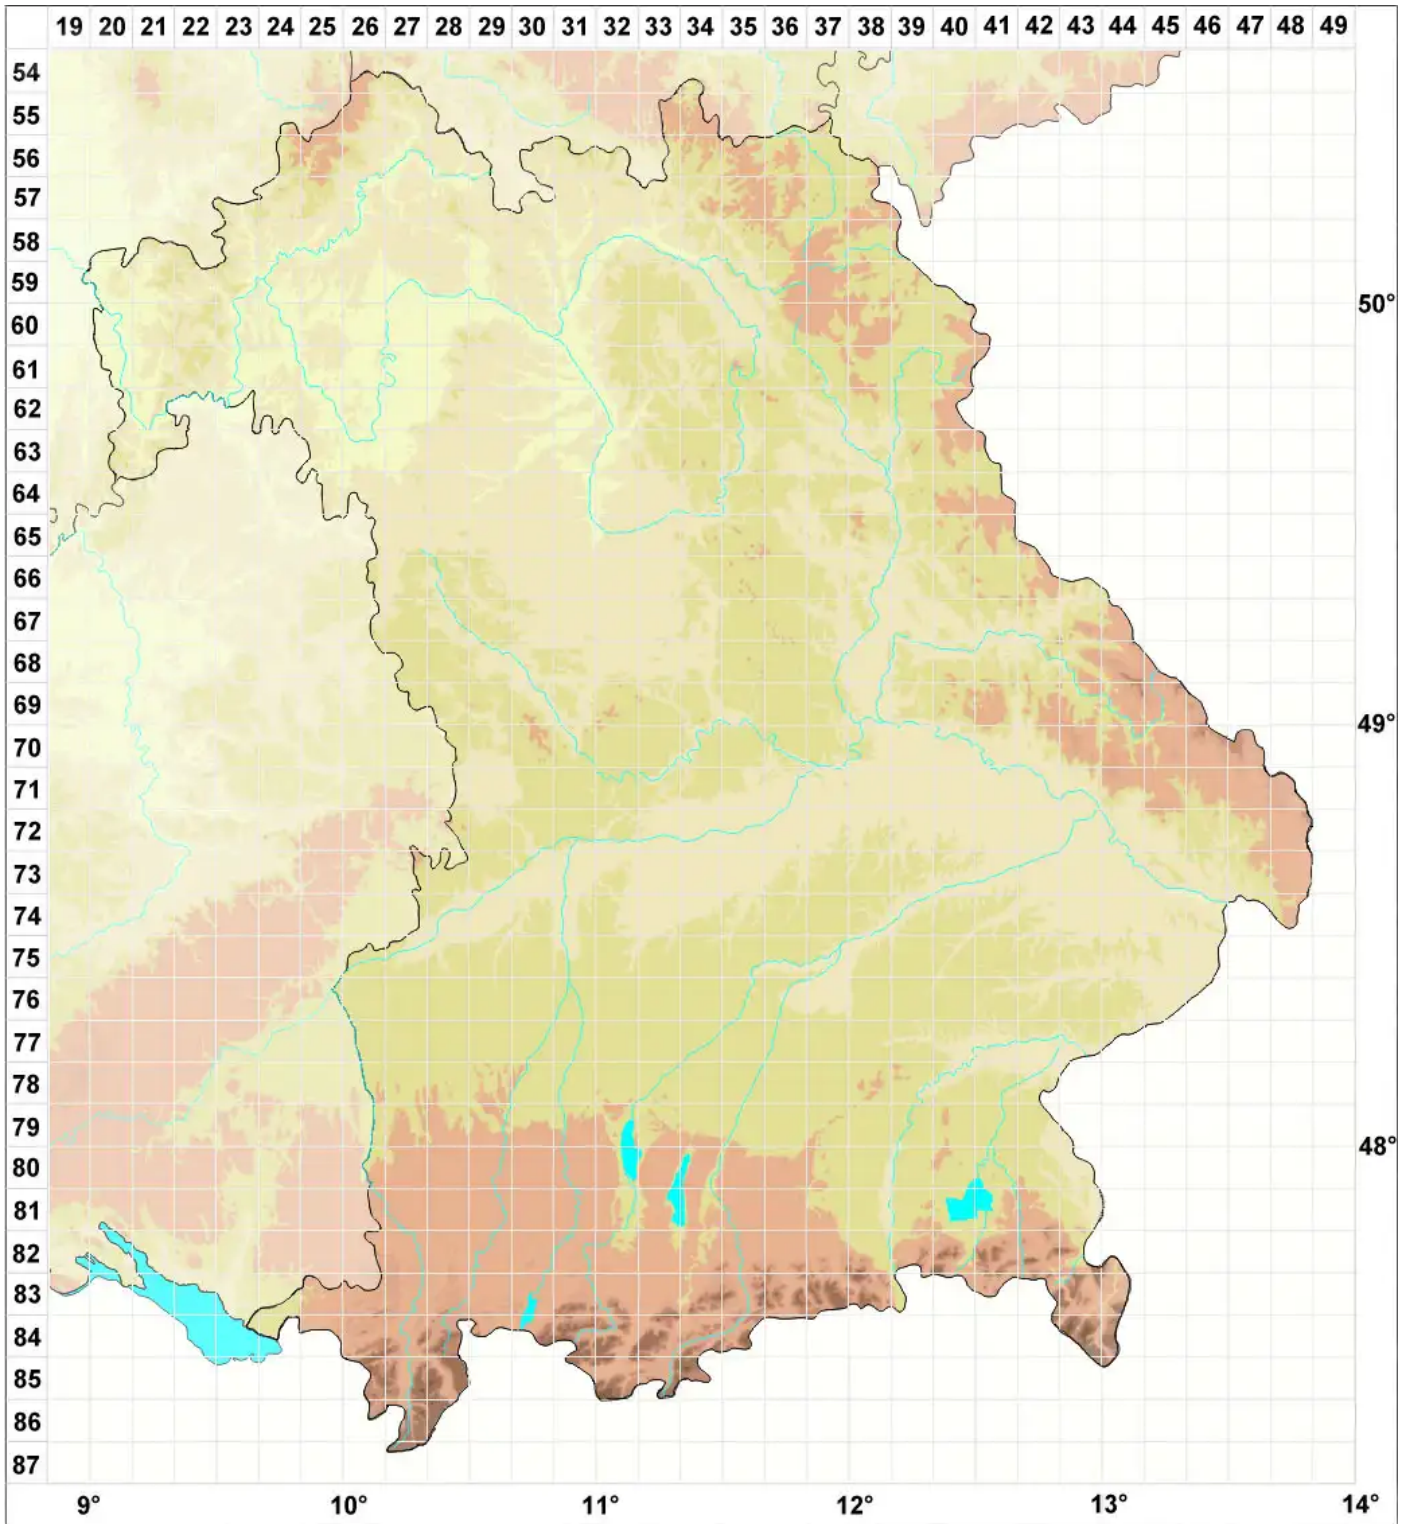

# Lecidea lenticella (Arnold) Stizenb.

## Linsen-Schwarznapfflechte

Legende:

- Symbole:**  
Ausgefülltes Symbol:  
Zeitraum von 1980 bis heute (Aktuelle Angabe)  
Leeres Symbol:  
Zeitraum vor 1980 (Altangabe)  
Quadrat: Herbarbeleg