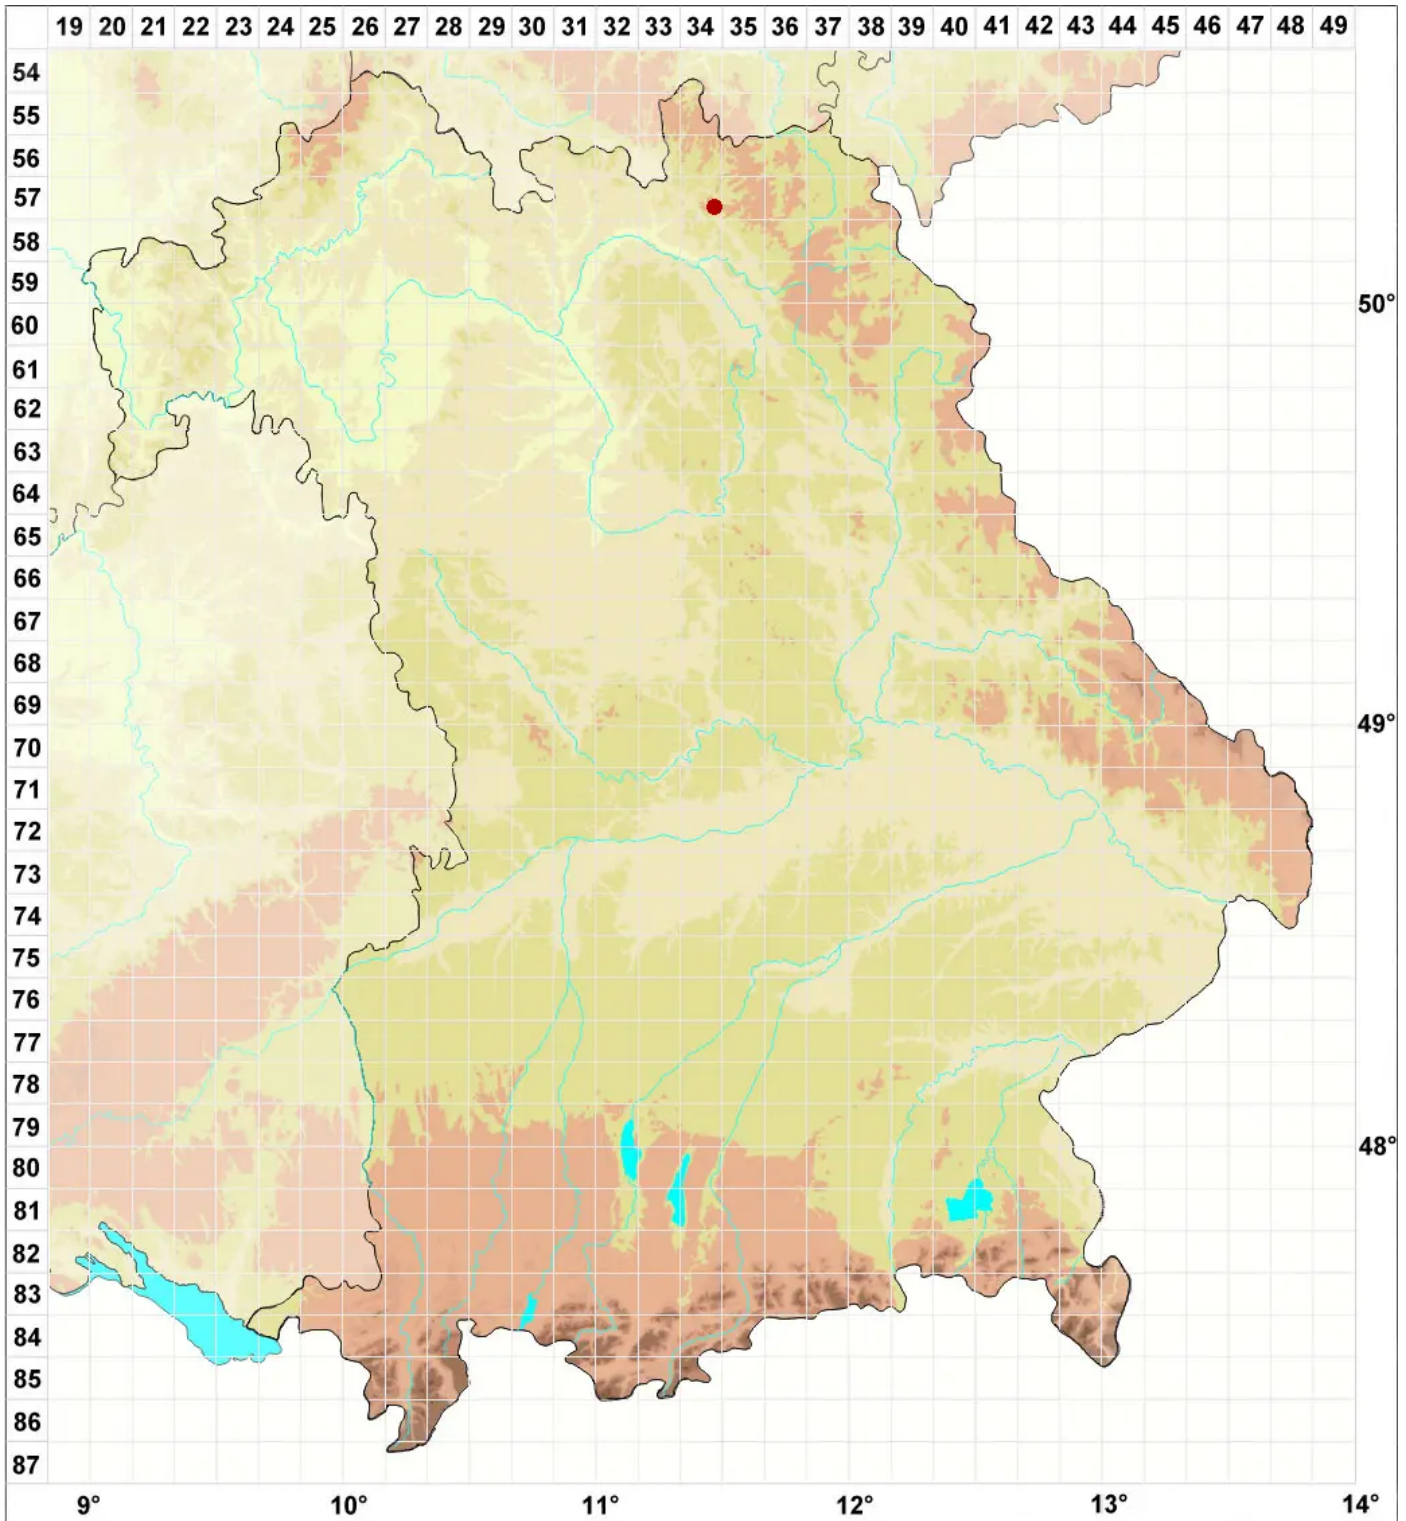

Lecidea lichenicola (A. L. Sm. & Ramsb.) D. Hawksw.

Legende:

- Symbole:**
Ausgefülltes Symbol:
Zeitraum von 1980 bis heute (Aktuelle Angabe)
Leeres Symbol:
Zeitraum vor 1980 (Altangabe)
Quadrat: Herbarbeleg