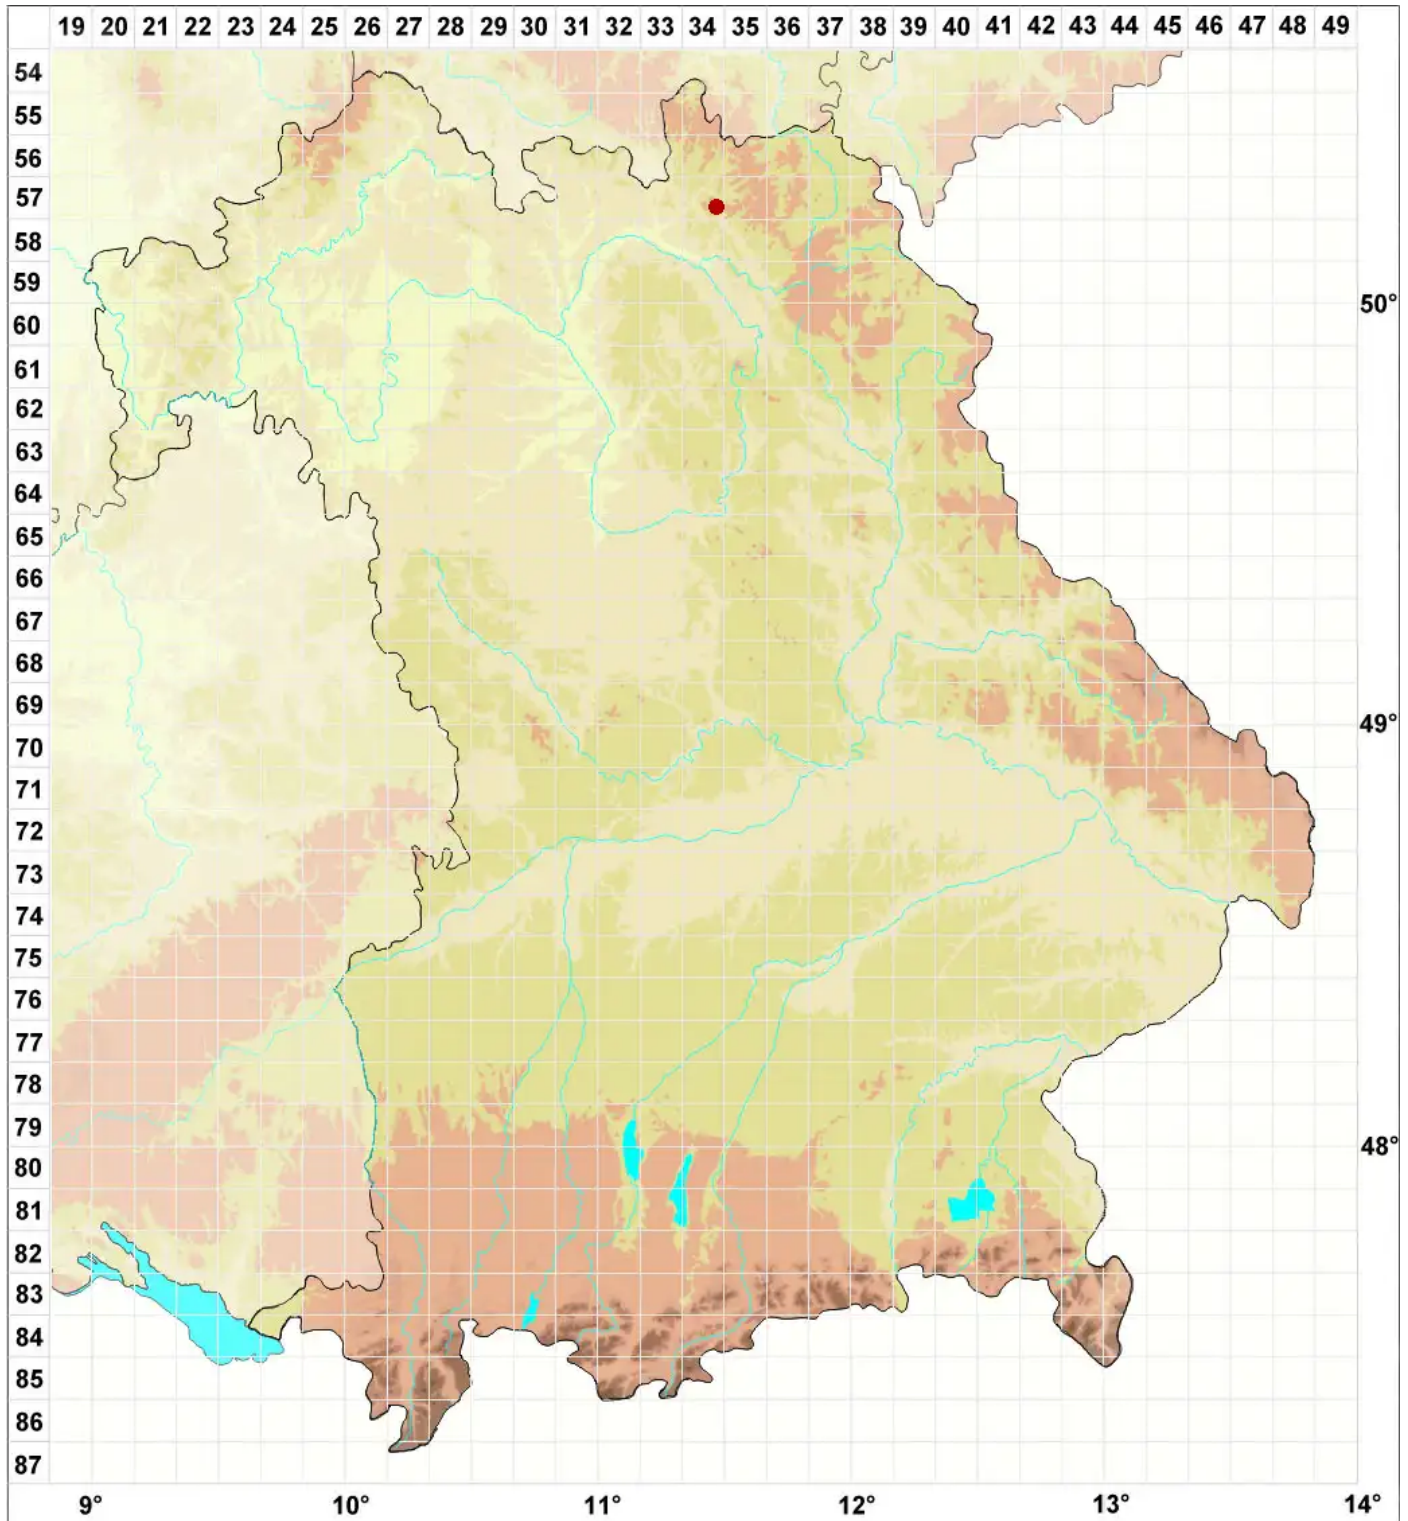

# Lecidea lichenicola (A. L. Sm. & Ramsb.) D. Hawksw.

Legende:

**Symbole:**

Ausgefülltes Symbol:  
Zeitraum von 1980 bis heute (Aktuelle Angabe)

Leeres Symbol:  
Zeitraum vor 1980 (Altangabe)

Quadrat: Herbarbeleg