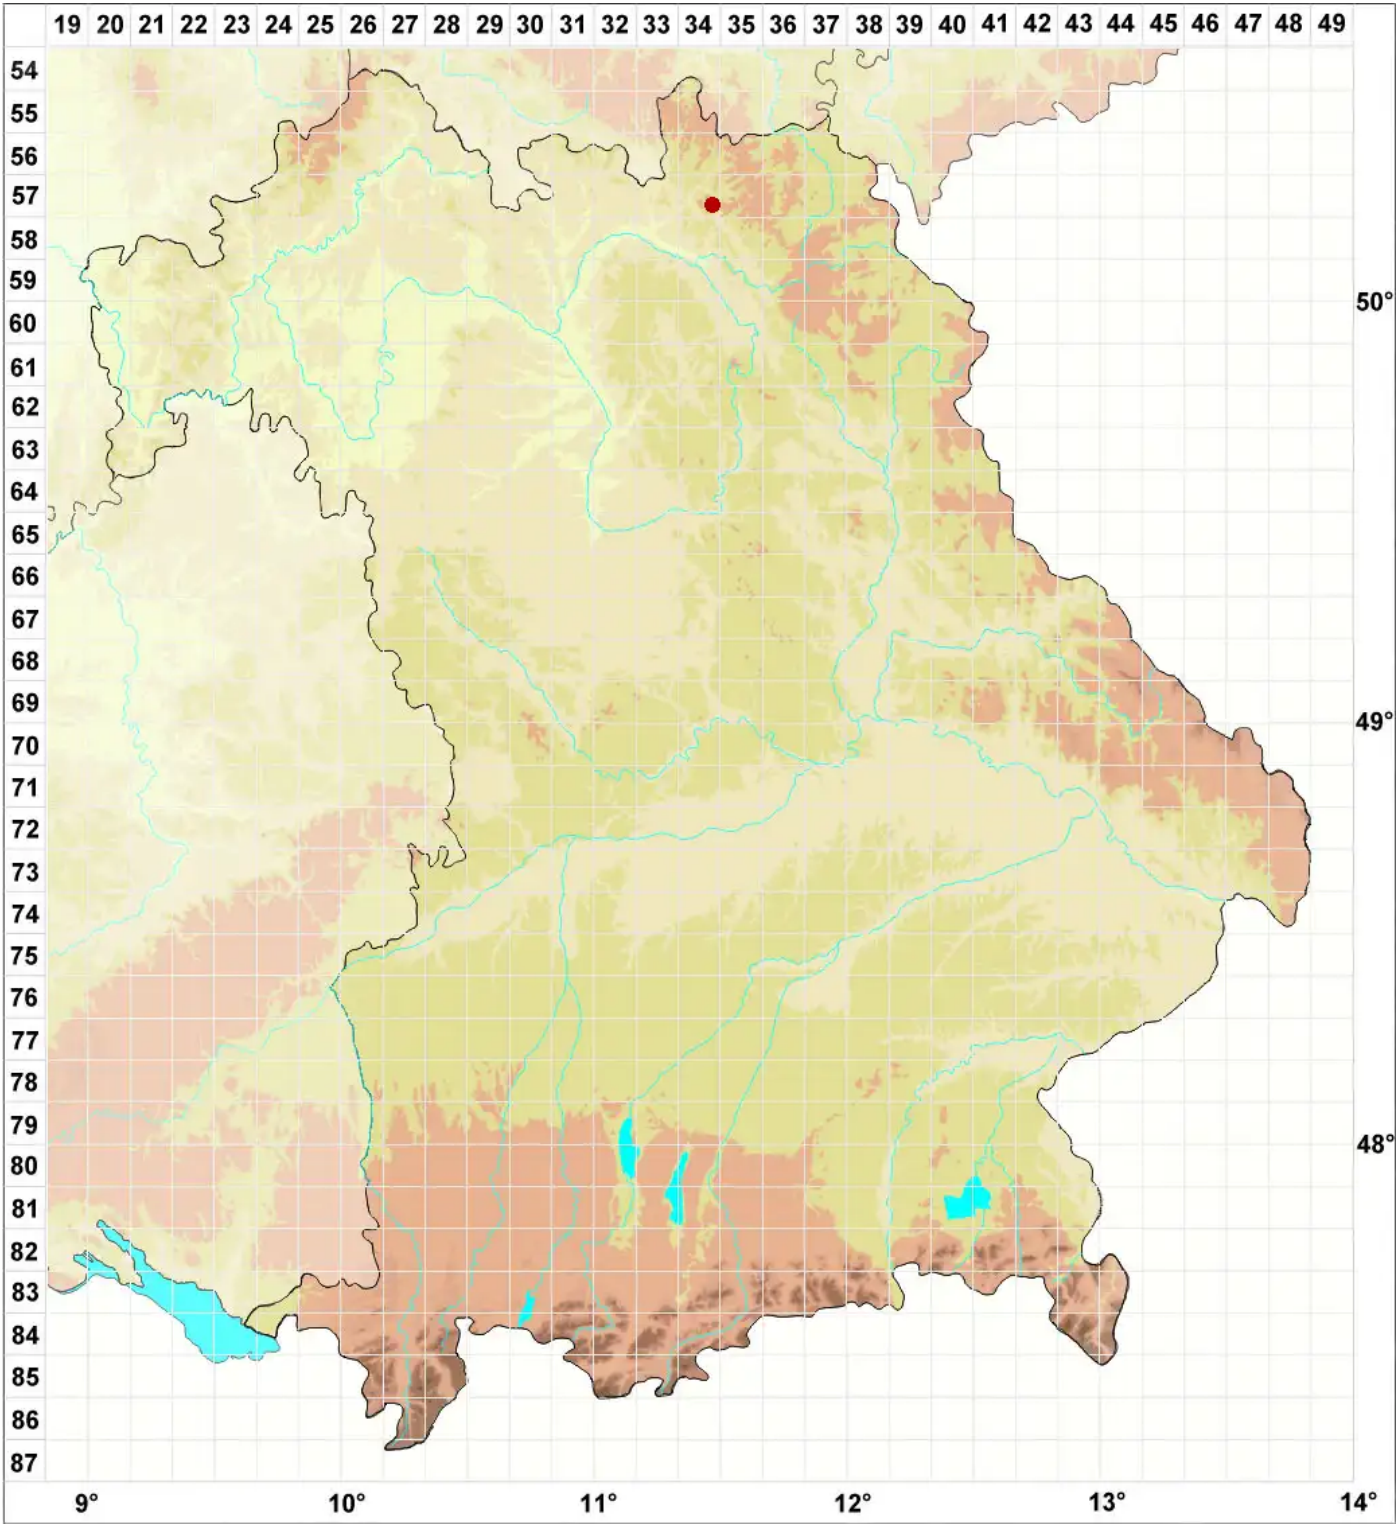

Lecidea lichenicola (A. L. Sm. & Ramsb.) D. Hawksw.

Legende:

- Symbole:**
- Ausgefülltes Symbol:
Zeitraum von 1980 bis heute (Aktuelle Angabe)
 - Leeres Symbol:
Zeitraum vor 1980 (Altangabe)
 - Quadrat: Herbarbeleg