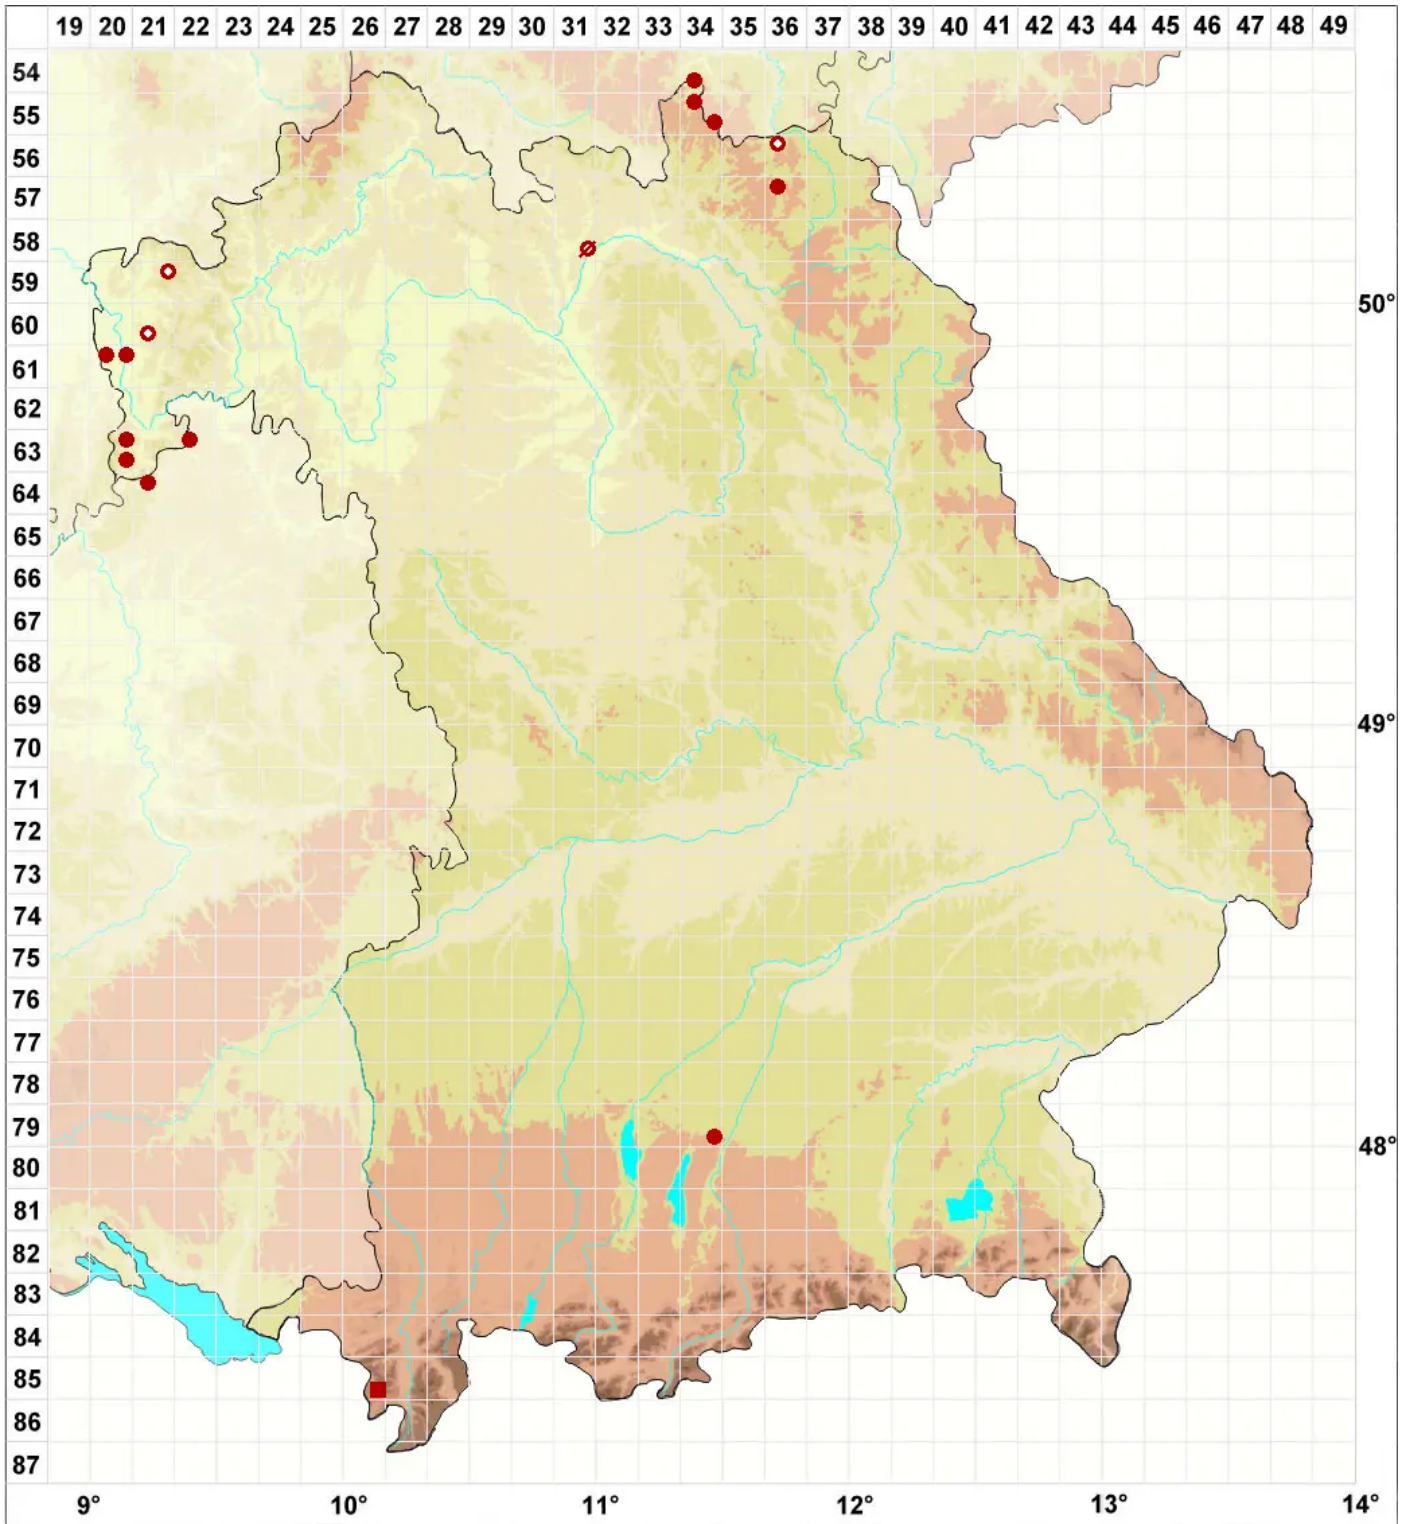

# Micarea lithinella (Nyl.) Hedl.

## Stein-Krümelflechte

Legende:

**Symbole:**  
Ausgefülltes Symbol:  
Zeitraum von 1980 bis heute (Aktuelle Angabe)  
Leeres Symbol:  
Zeitraum vor 1980 (Altangabe)  
Quadrat: Herbarbeleg