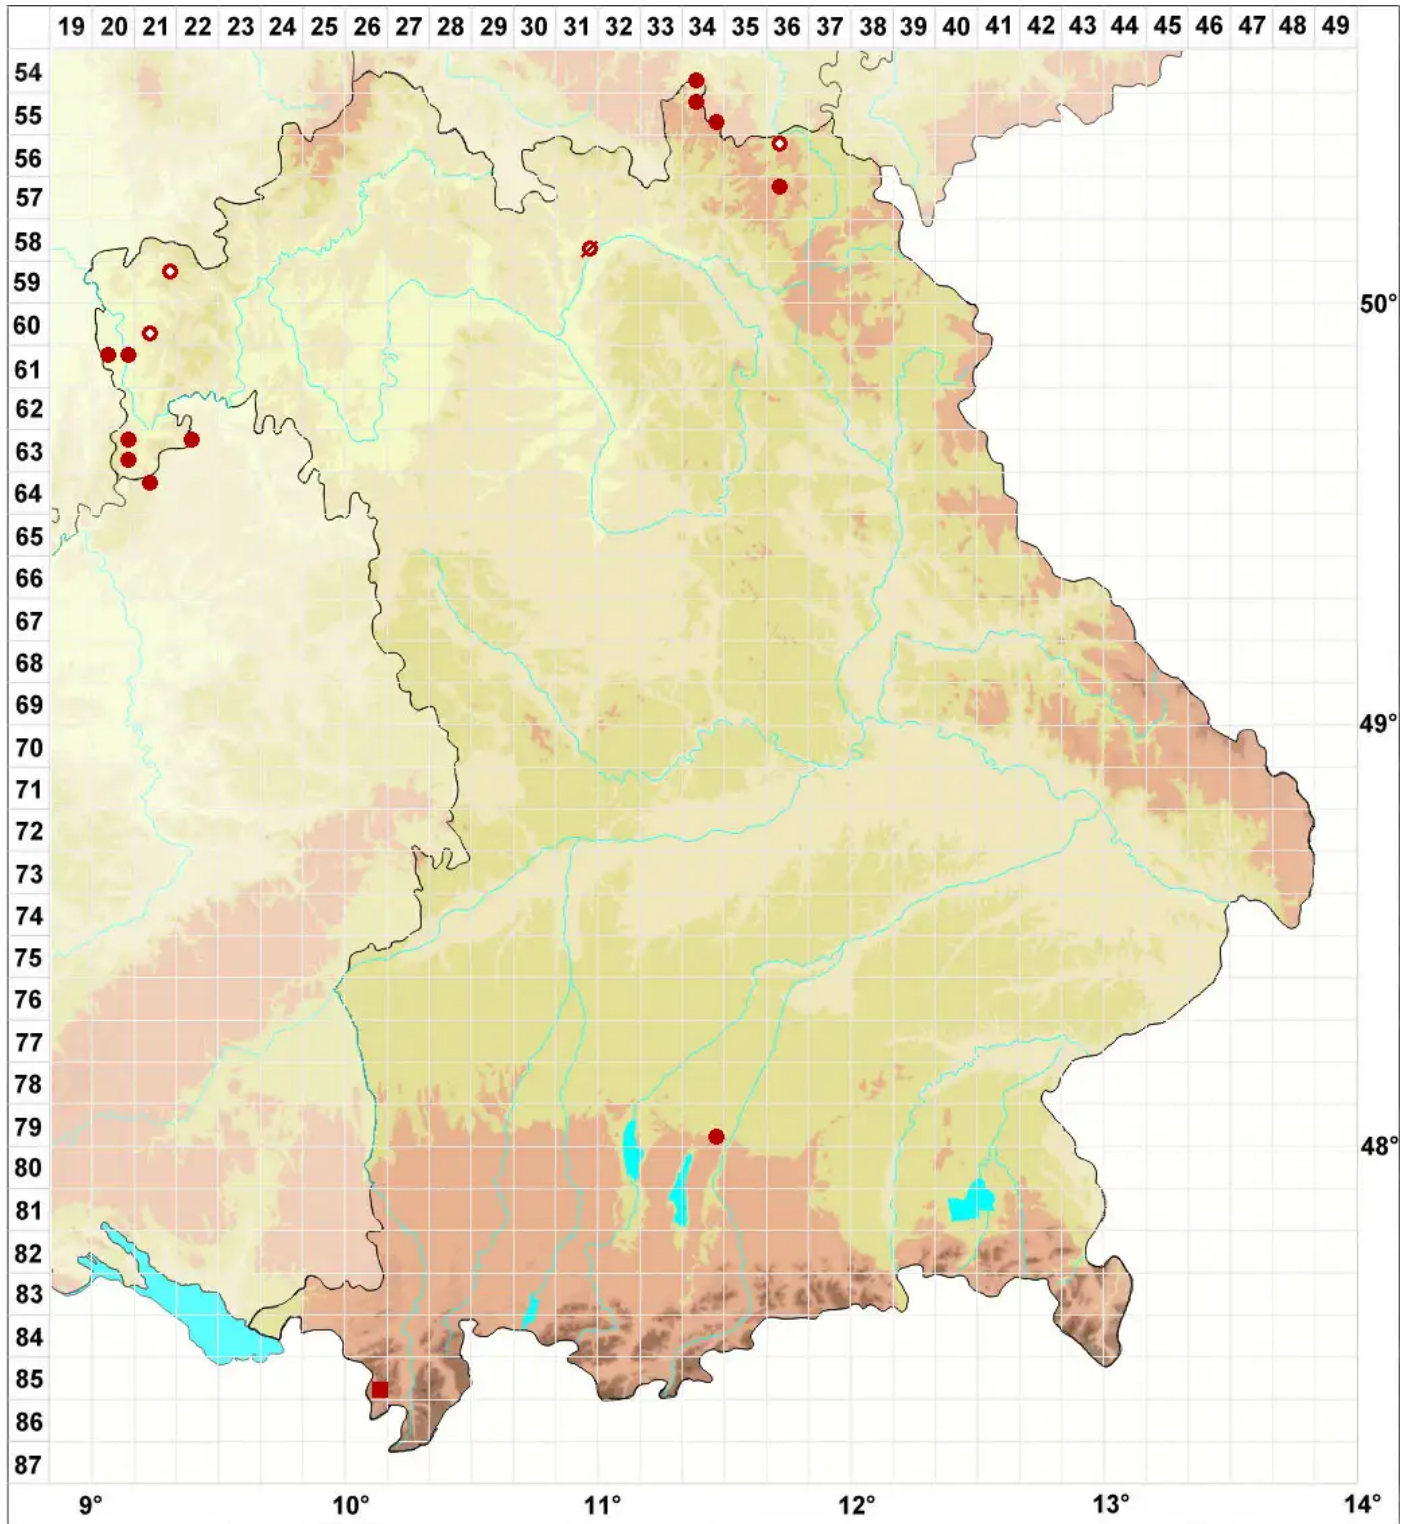

Micarea lithinella (Nyl.) Hedl.

Stein-Krümelflechte

Legende:

Symbole:

Ausgefülltes Symbol:
Zeitraum von 1980 bis heute (Aktuelle Angabe)

Leeres Symbol:
Zeitraum vor 1980 (Altangabe)

Quadrat: Herbarbeleg