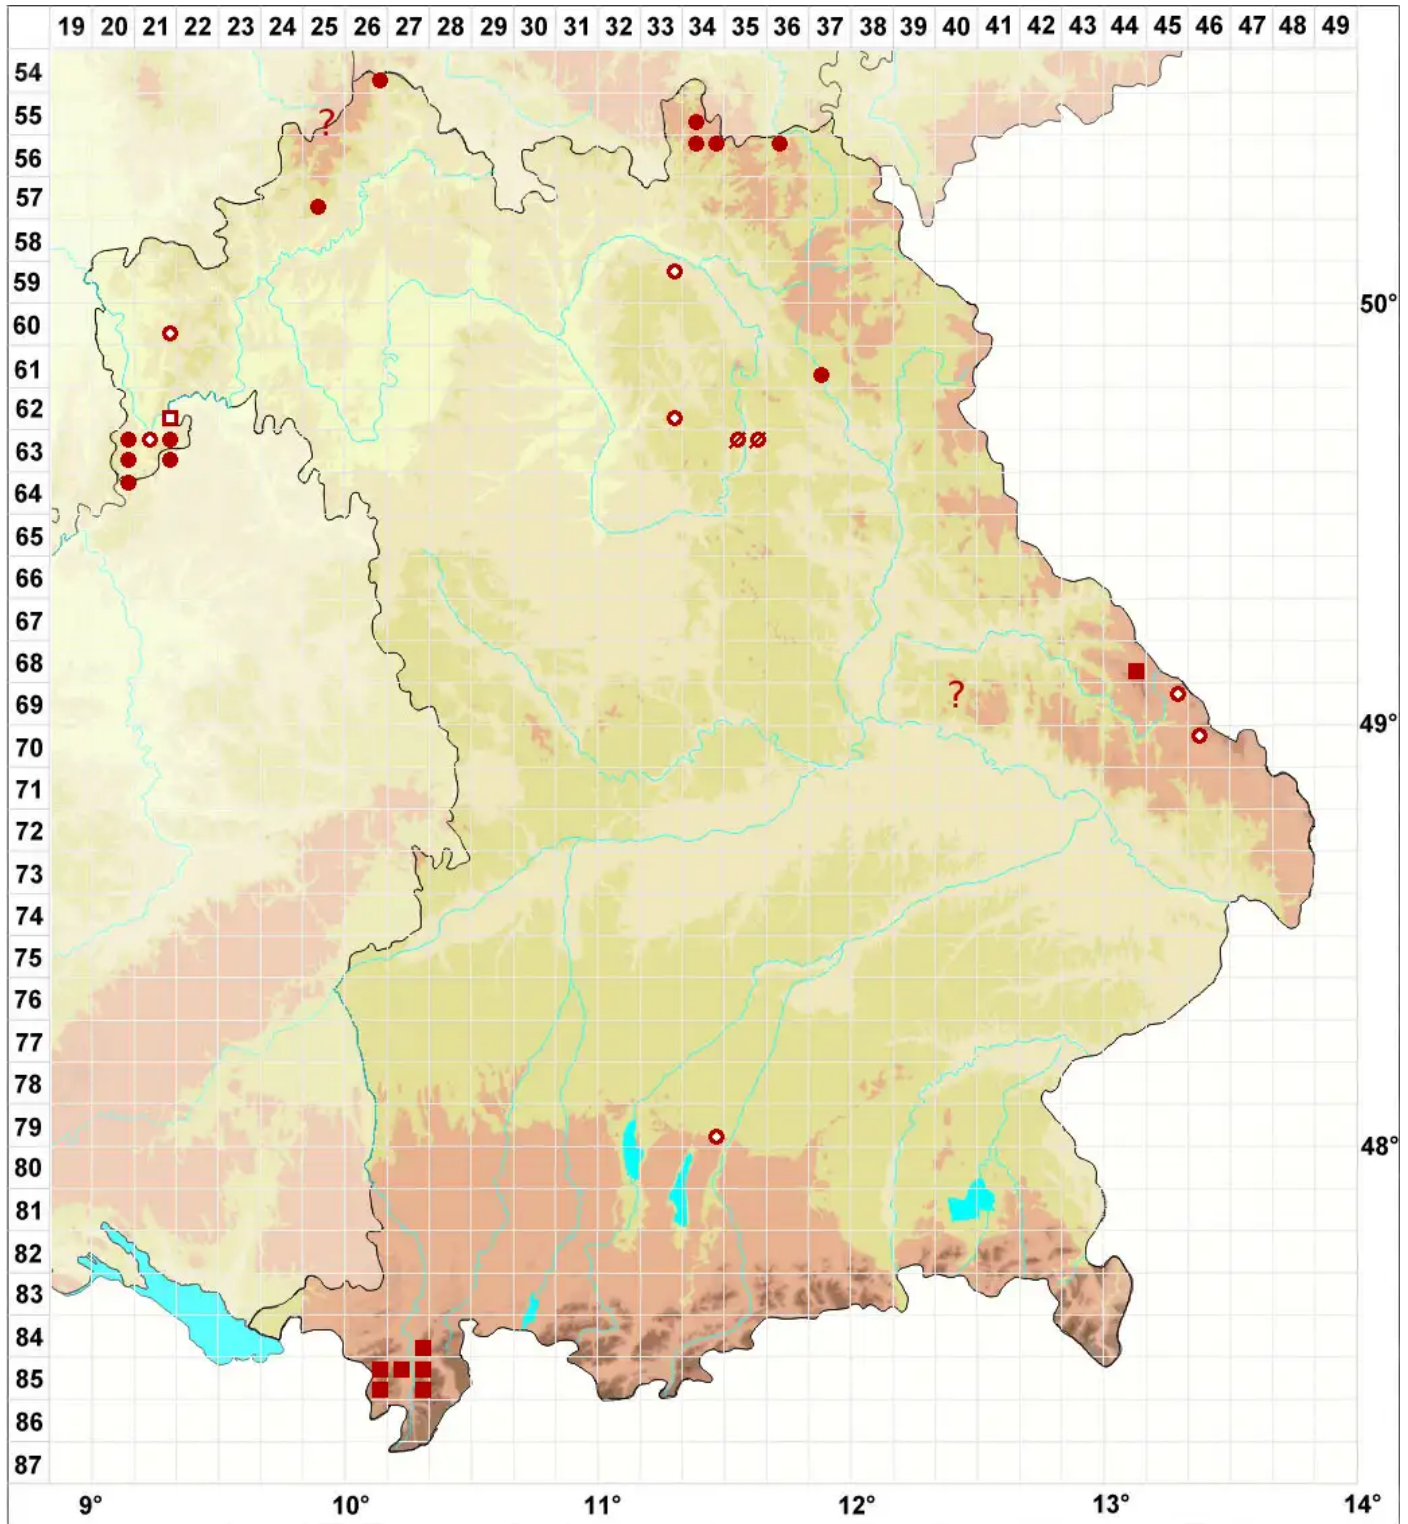

Lecidea lithophila (Ach.) Ach.

Stein-Schwarznapfflechte

Legende:

- Symbole:**
Ausgefülltes Symbol:
Zeitraum von 1980 bis heute (Aktuelle Angabe)
Leeres Symbol:
Zeitraum vor 1980 (Altangabe)
Quadrat: Herbarbeleg