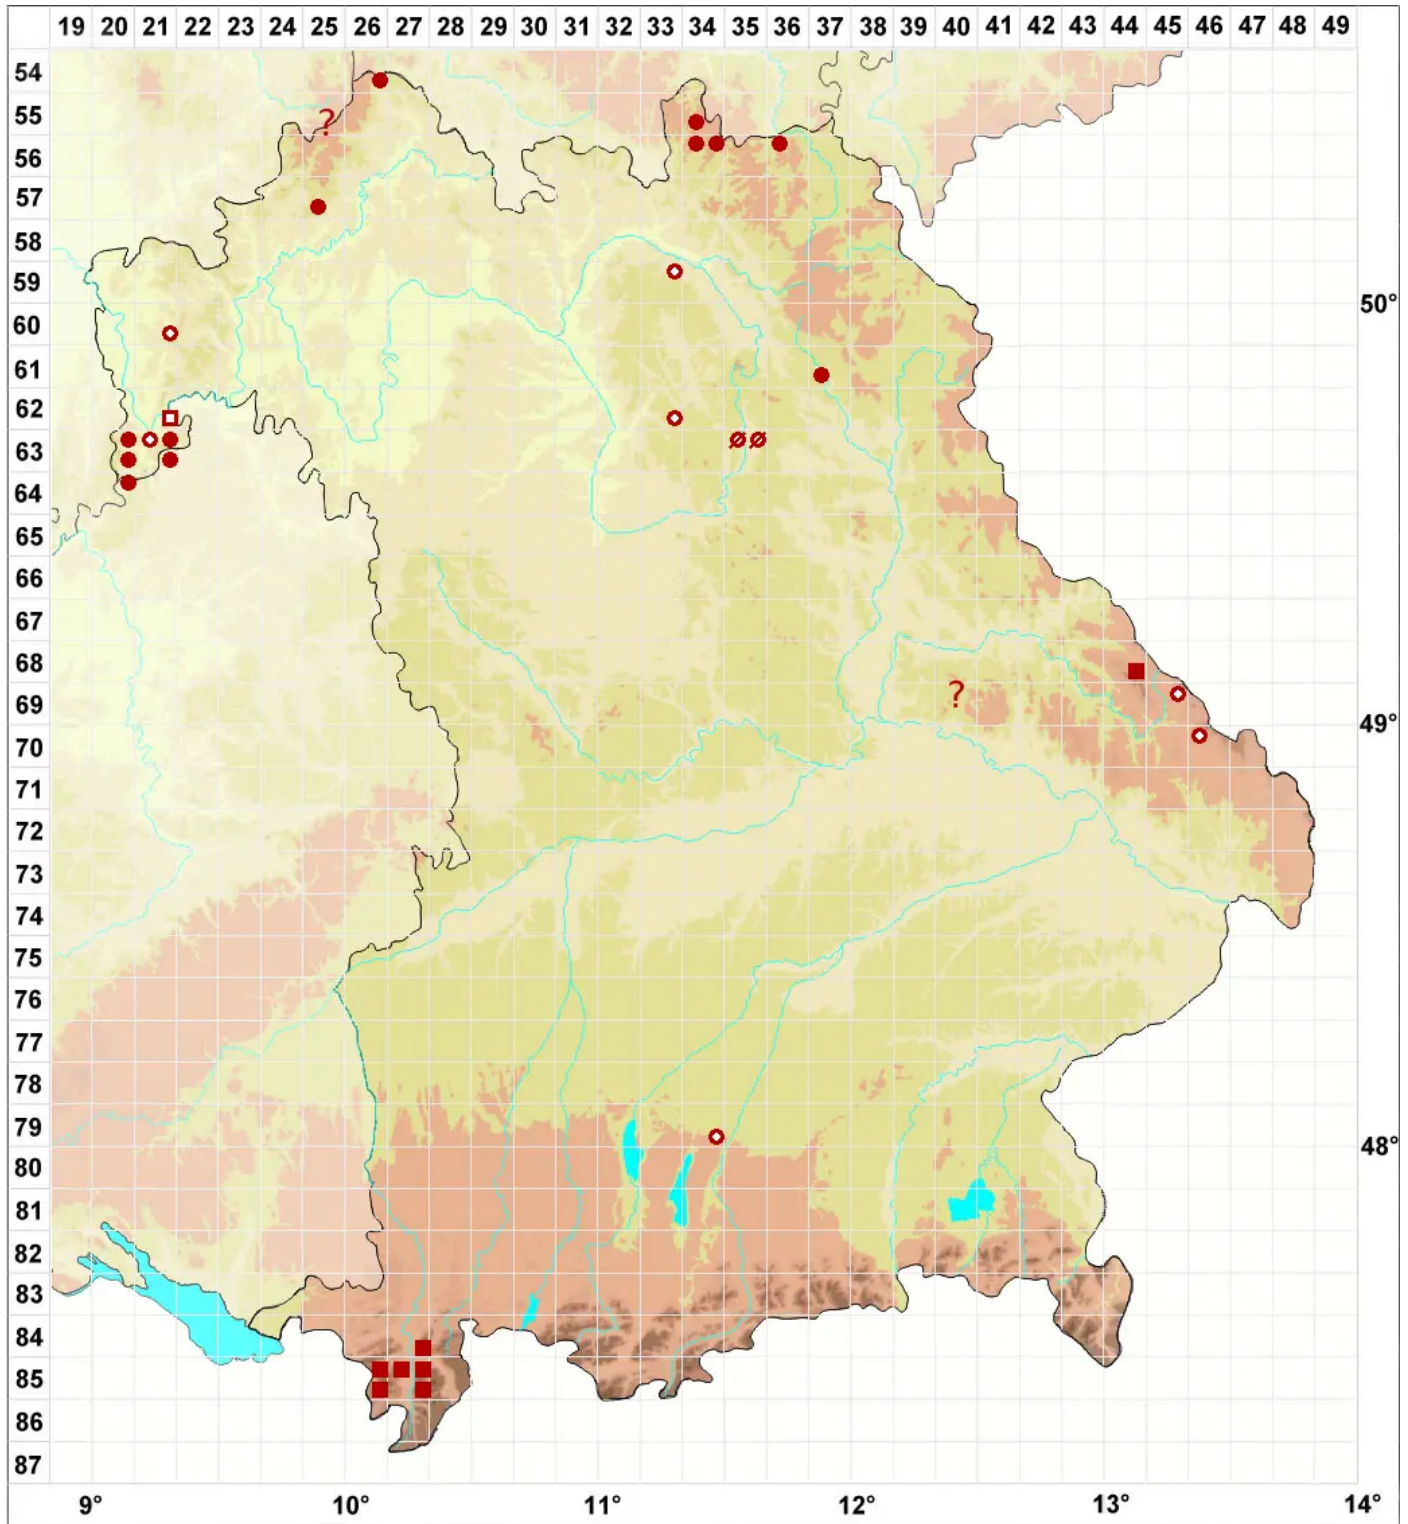

Lecidea lithophila (Ach.) Ach.

Stein-Schwarznapfflechte

Legende:

Symbole:

Ausgefülltes Symbol:
Zeitraum von 1980 bis heute (Aktuelle Angabe)

Leeres Symbol:
Zeitraum vor 1980 (Altangabe)

Quadrat: Herbarbeleg